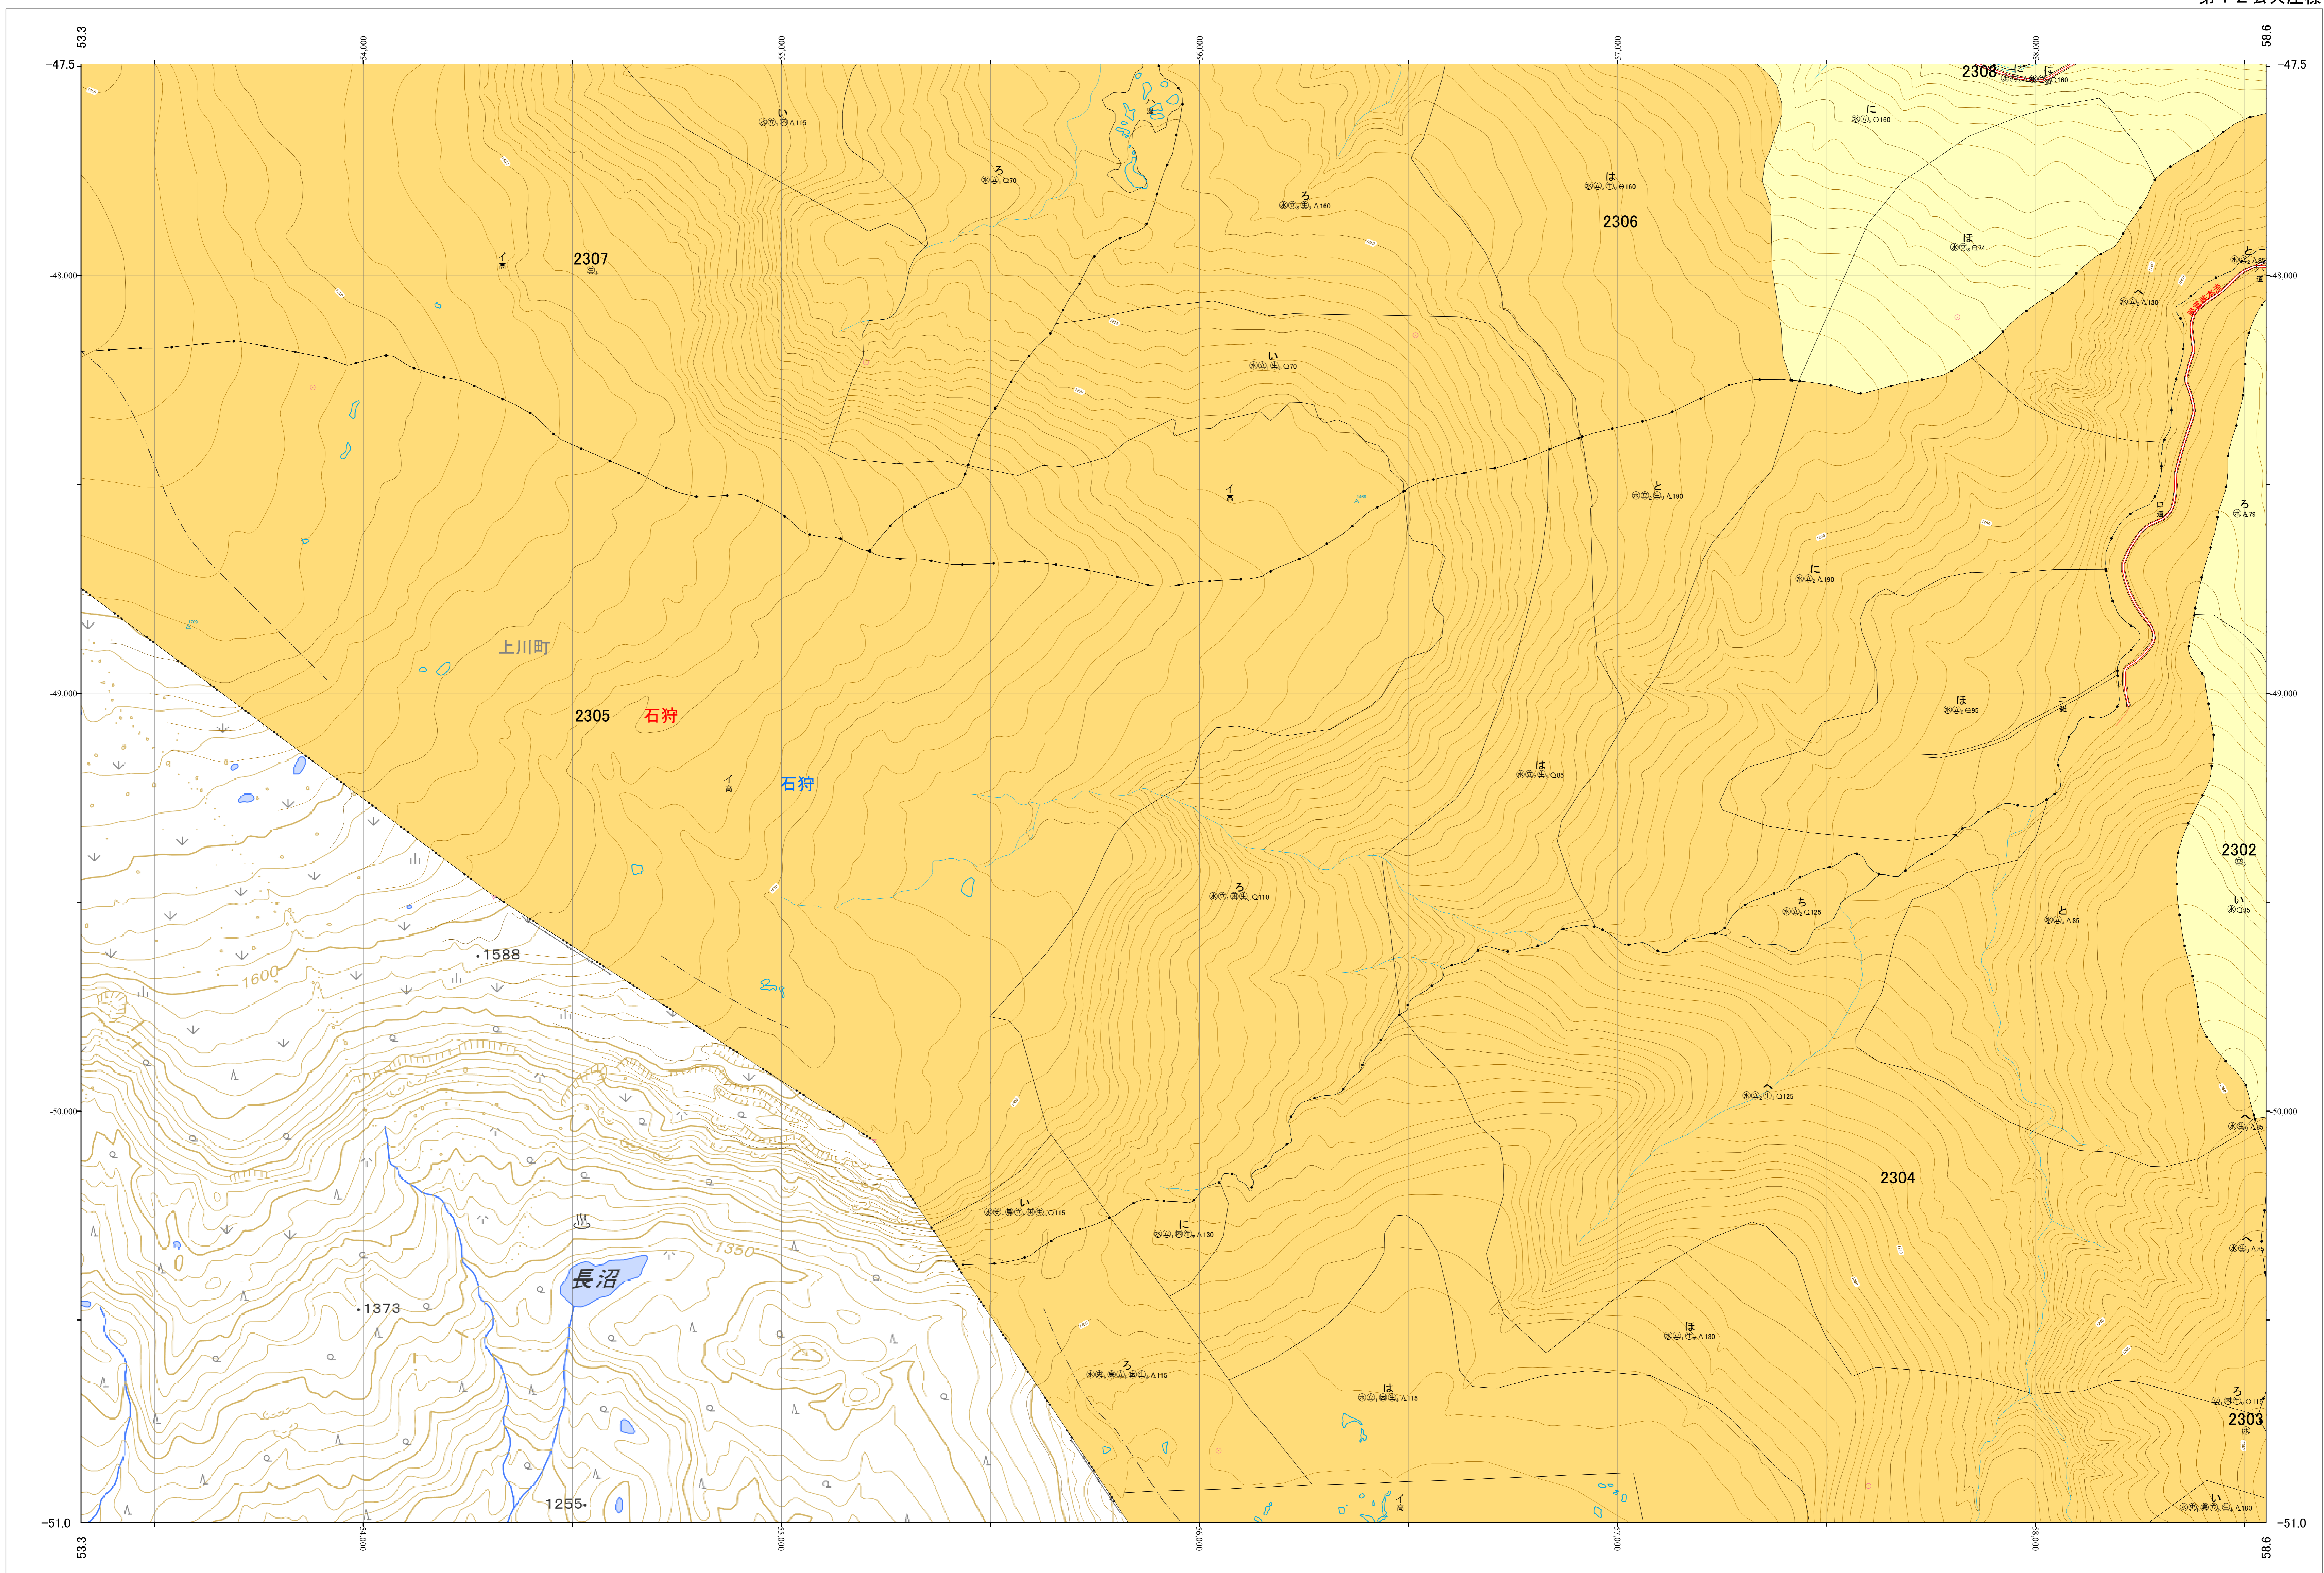

北海道森林管理局 上川南部森林計画区
上川中部森林管理署 基本図・国有林野施業実施計画図 172 (全207)

第12公共座標
9.36

林班番号: 2302~2308

上川中部 172

北海道森林管理局 上川中部森林管理署
上川中部 172

林班番号: 2302~2308
令和五年度 第六次樹立

「測量法に基づく国土地理院長承認(使用) R 5JHs 635」
この地図は、国土地理院長の承認を得て、同院発行の電子地形図を用いて作成したものである。
第三者がさらに複製する場合には、国土地理院長の承認を得なければならない。