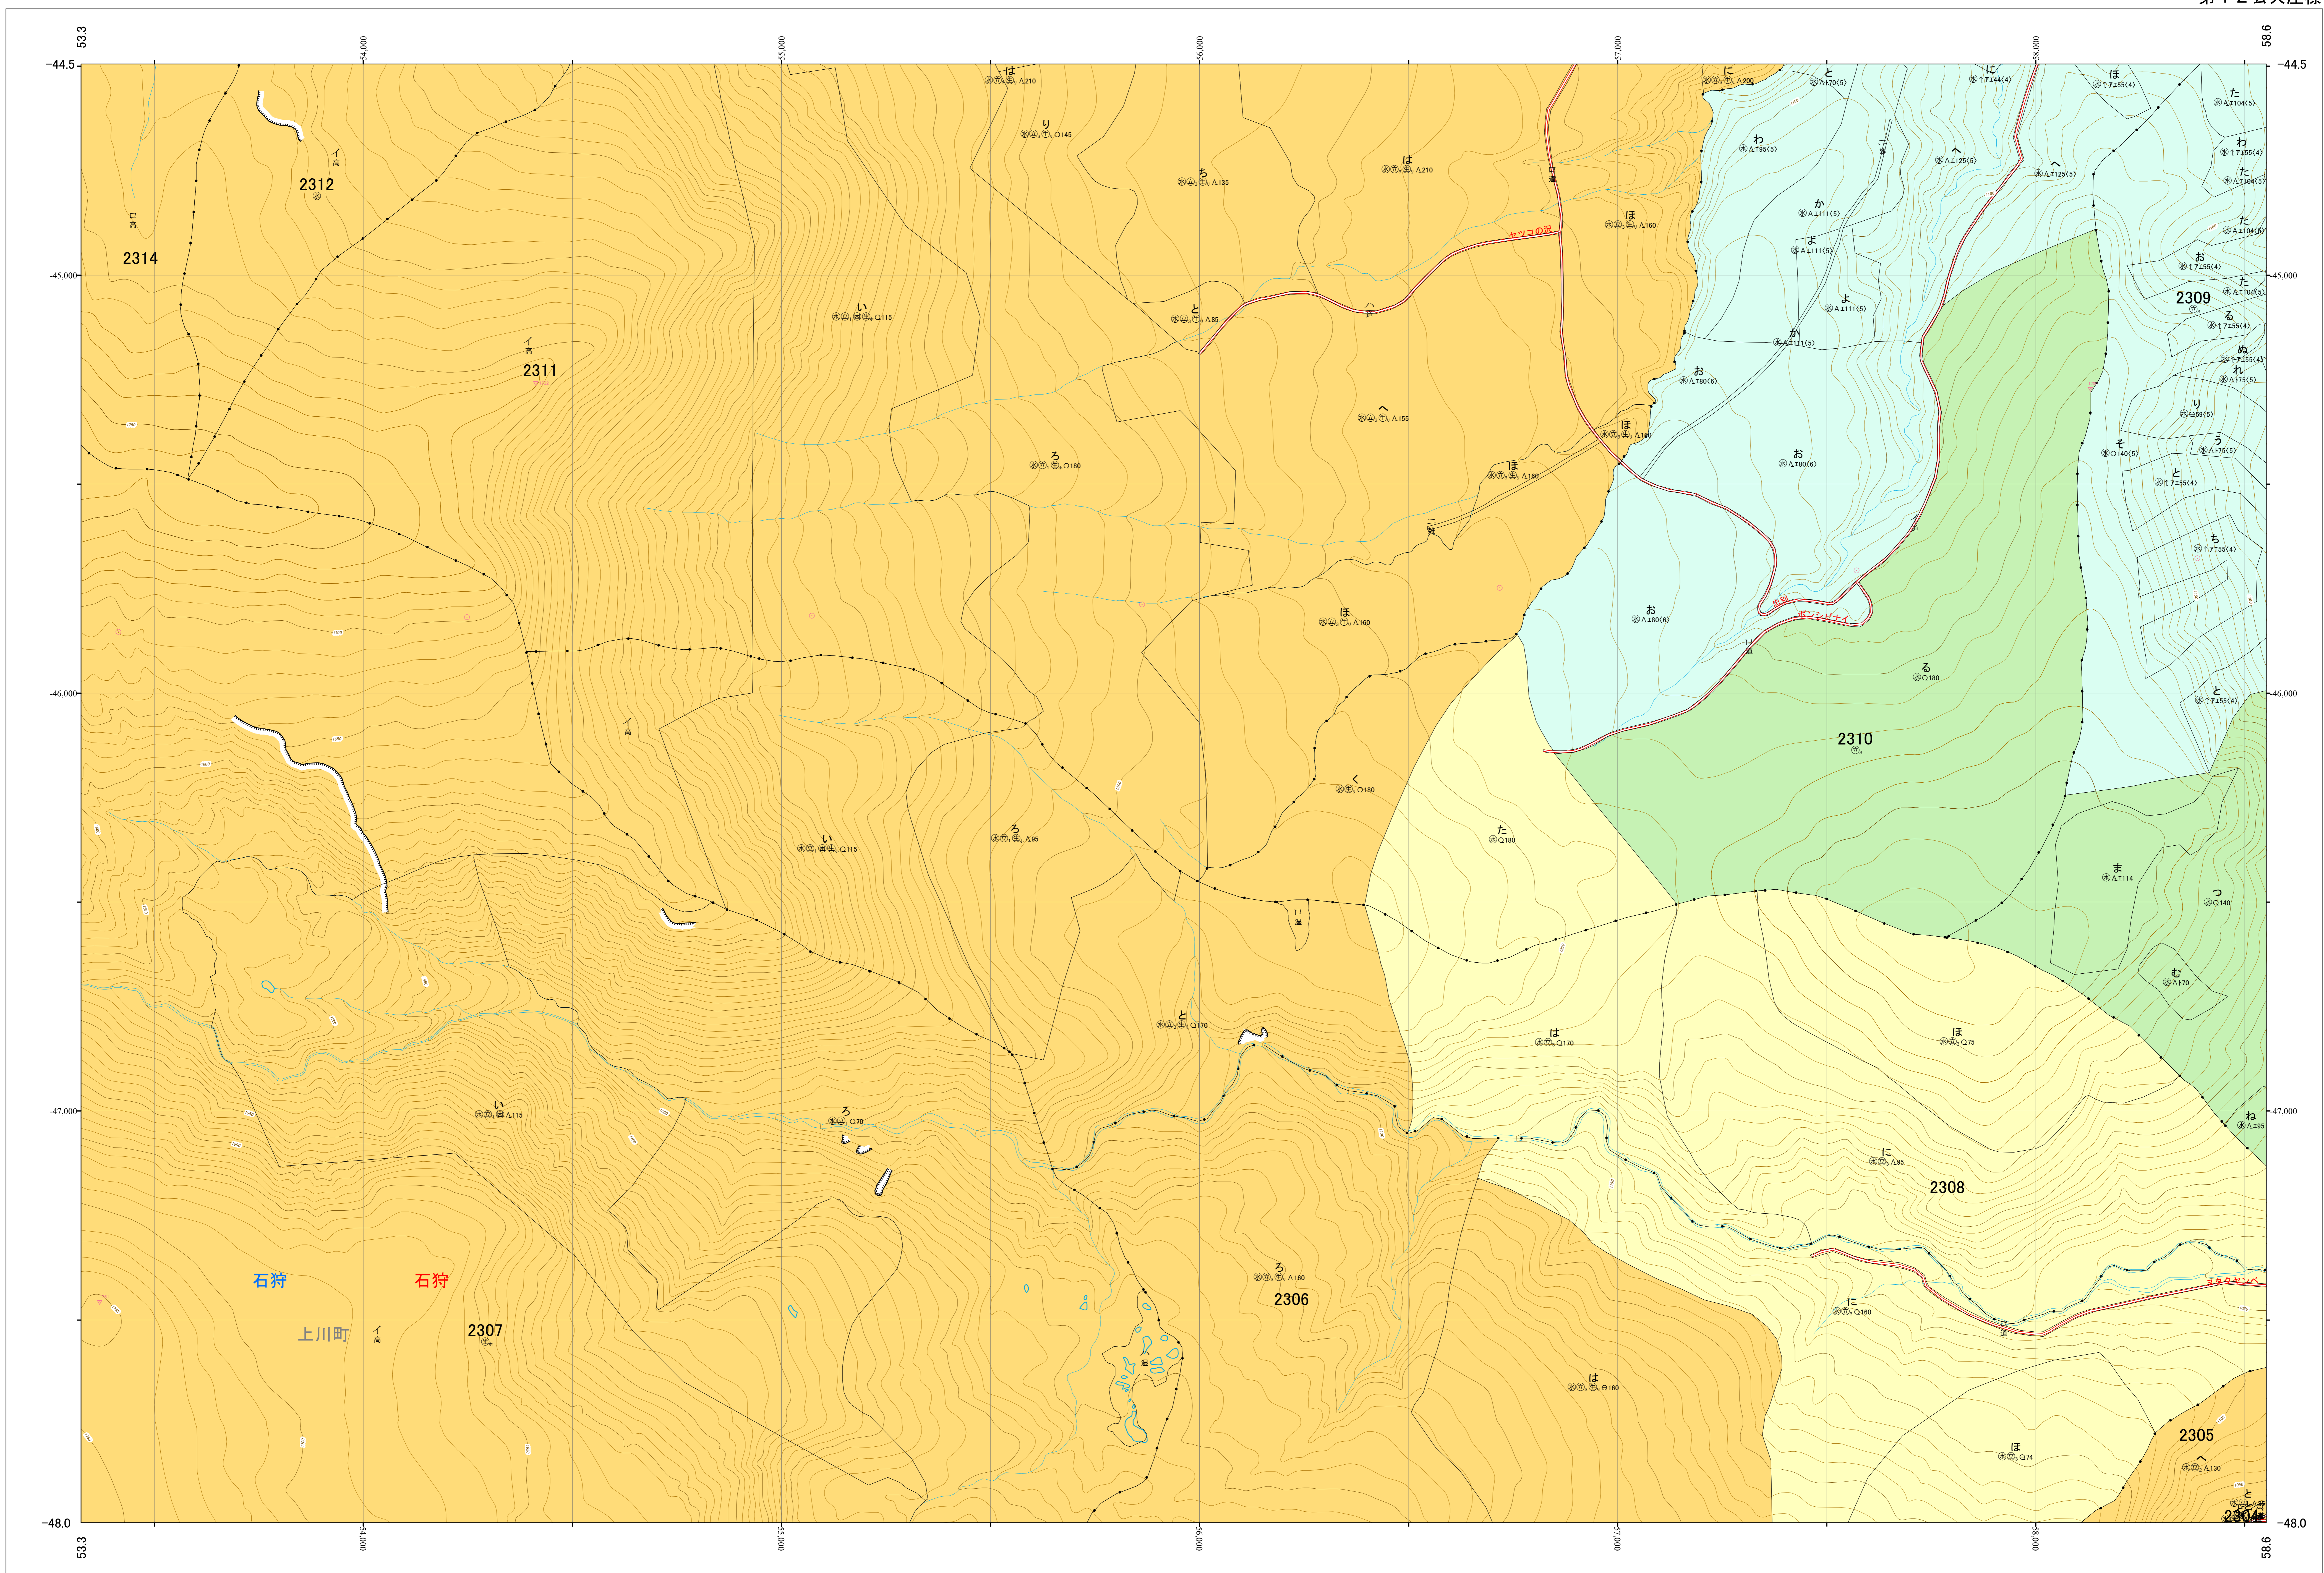

北海道森林管理局 上川南部森林計画区  
上川中部森林管理署 基本図・国有林野施業実施計画図 167 (全207)

第12公共座標  
9.37

林班番号: 2302・2304~2312・2314

上川中部 167

北海道森林管理局 上川中部森林管理署  
上川中部 167

林班番号: 2302・2304~2312・2314  
令和五年度 第六次樹立

1:5,000  
0 100 200 300 400 500 1,000m

「測量法に基づく国土院院長承認(使用) R 5JHs 635」  
この地図は、国土院院長の承認を得て、同院発行の電子地形図を用いて作成したものである。  
第三者がさらに複製する場合には、国土院院長の承認を得なければならない。