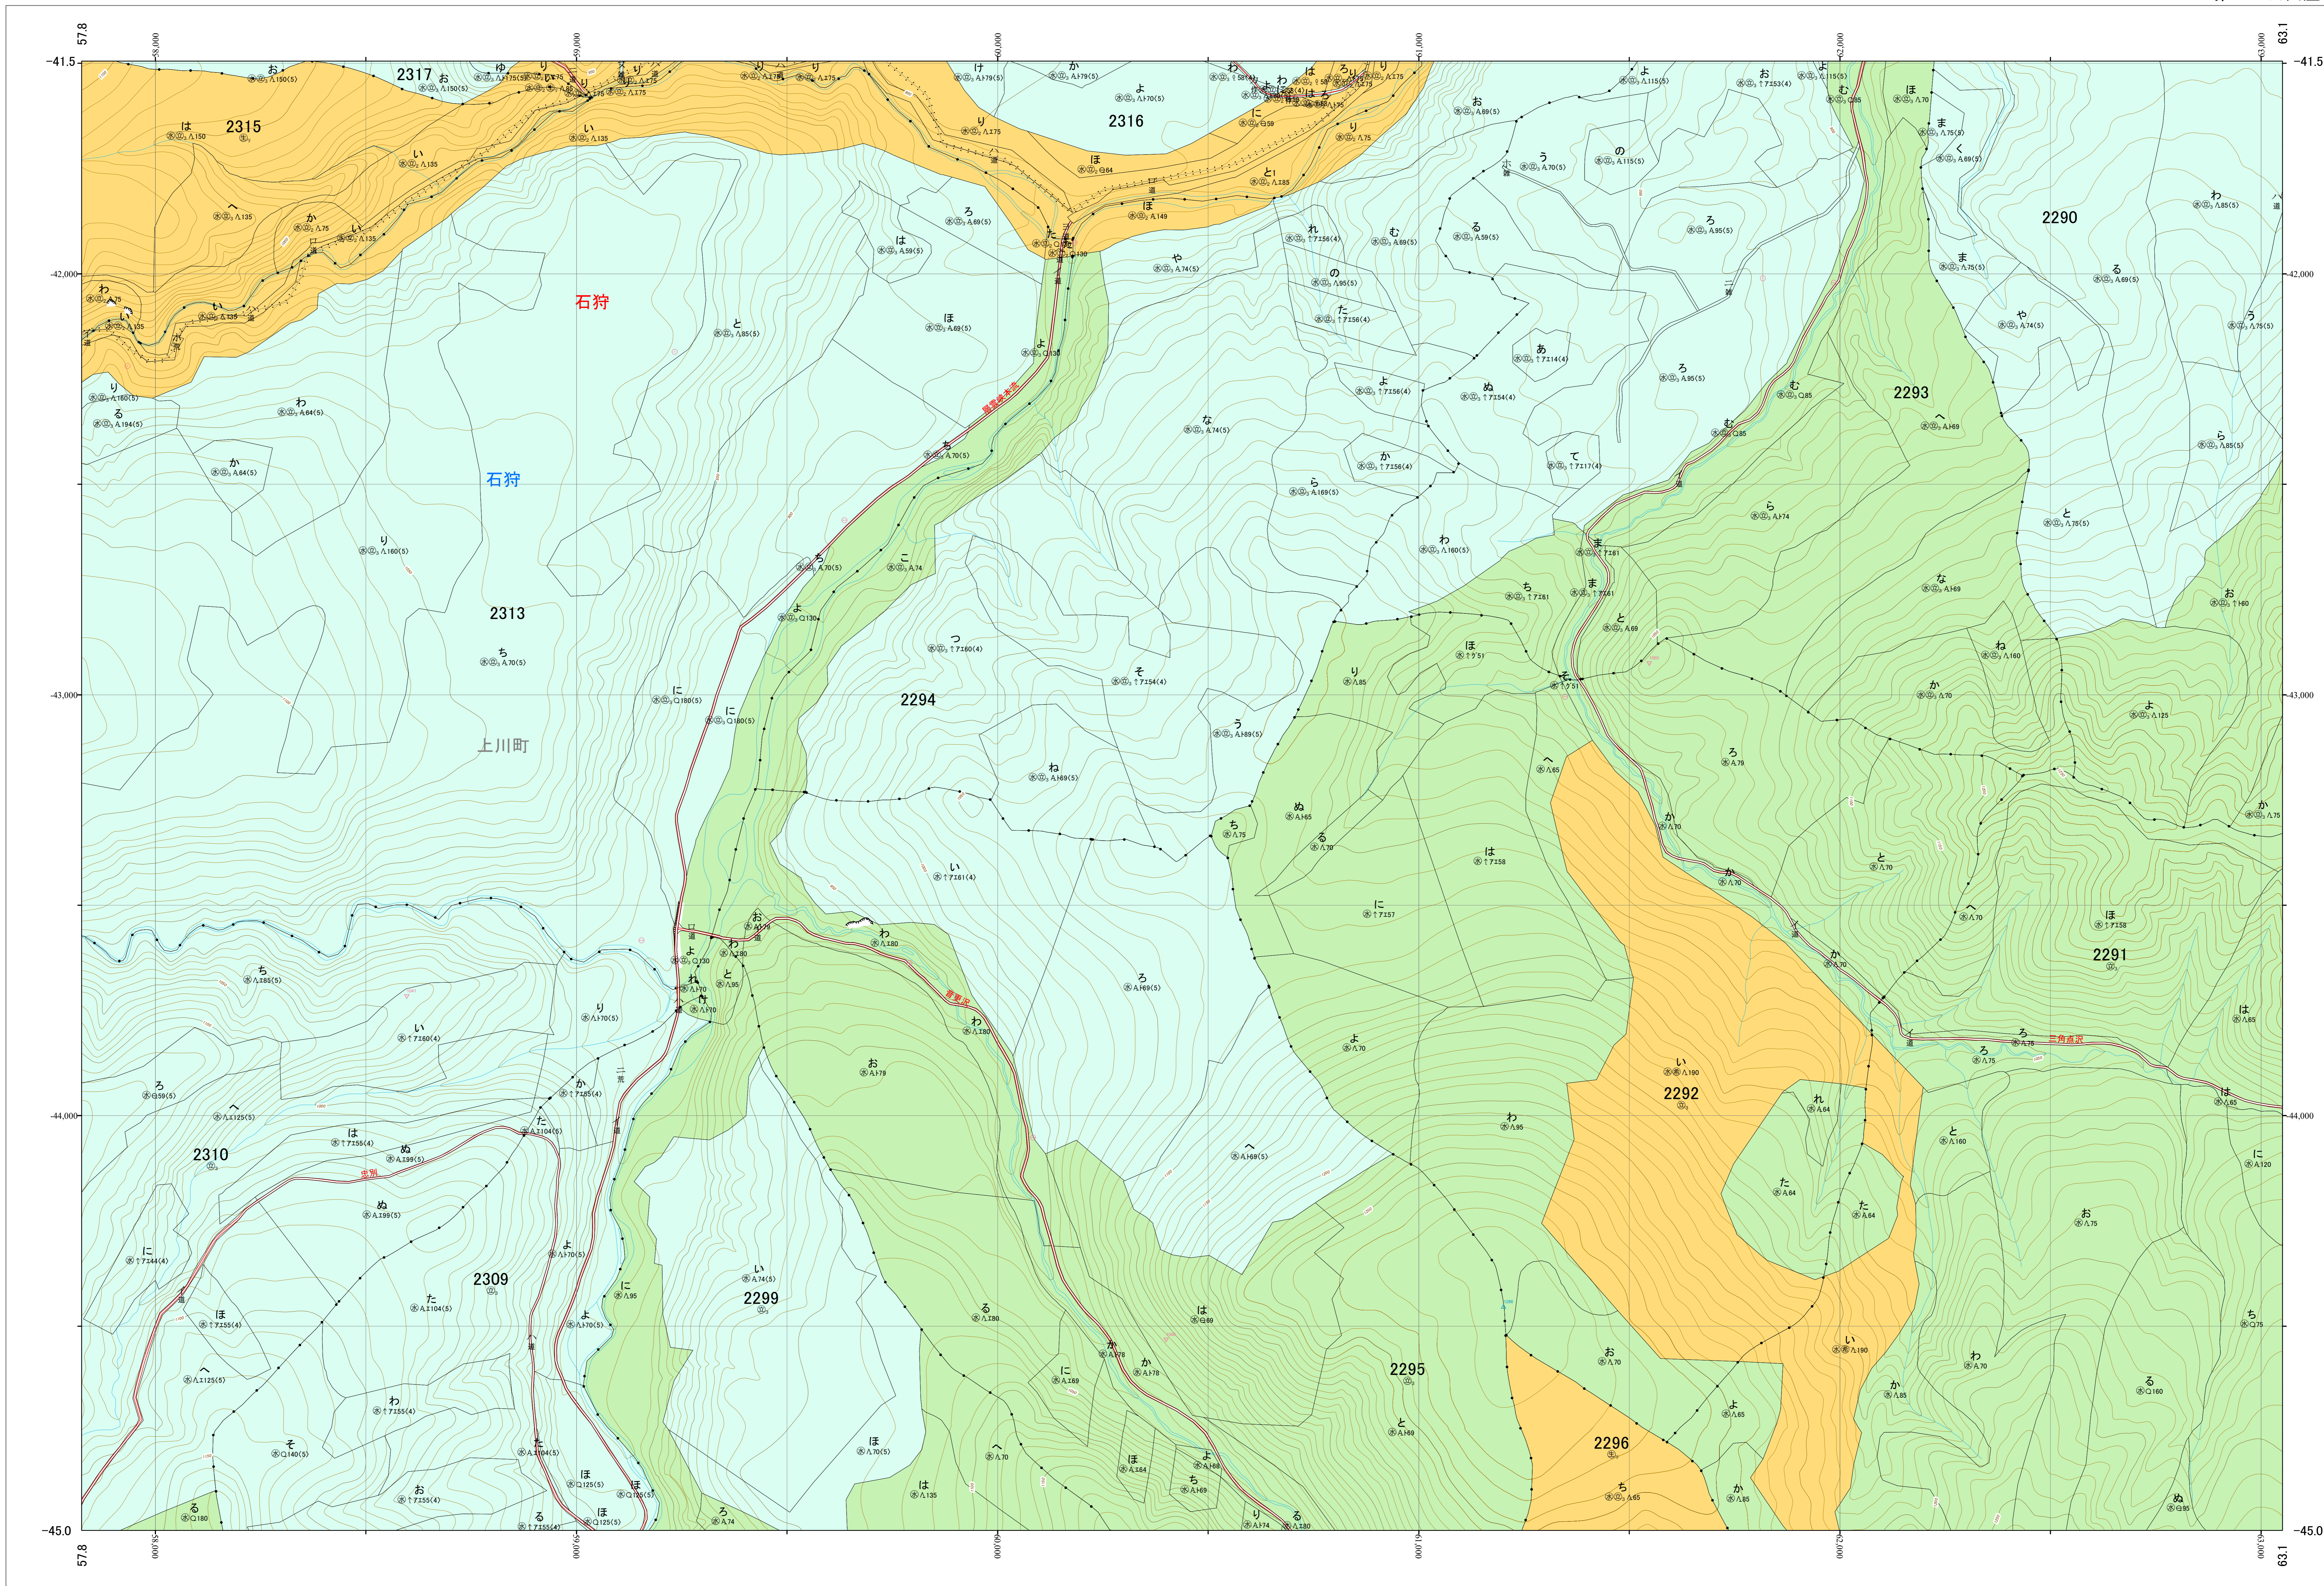

北海道森林管理局 上川南部森林計画区
上川中部森林管理署 基本図・国有林野施業実施計画図 163 (全207)

第12公共座標
9.37

林班番号: 2286~2287・2290~2297・2299・2309~2310・2313・2315~2317

上川中部 163

林班番号: 2286~2287・2290~2297・2299・2309~2310・2313・2315~2317

令和五年度 第六次樹立

1:5,000
0 100 200 300 400 500 1,000m

「測量法に基づく国土地理院長承認(使用) R 5JHs 635」
この地図は、国土地理院長の承認を得て、同院発行の電子地形図を用いて作成したものである。
第三者がさらに複製する場合には、国土地理院長の承認を得なければならない。

北海道森林管理局 上川中部森林管理署

上川中部 163