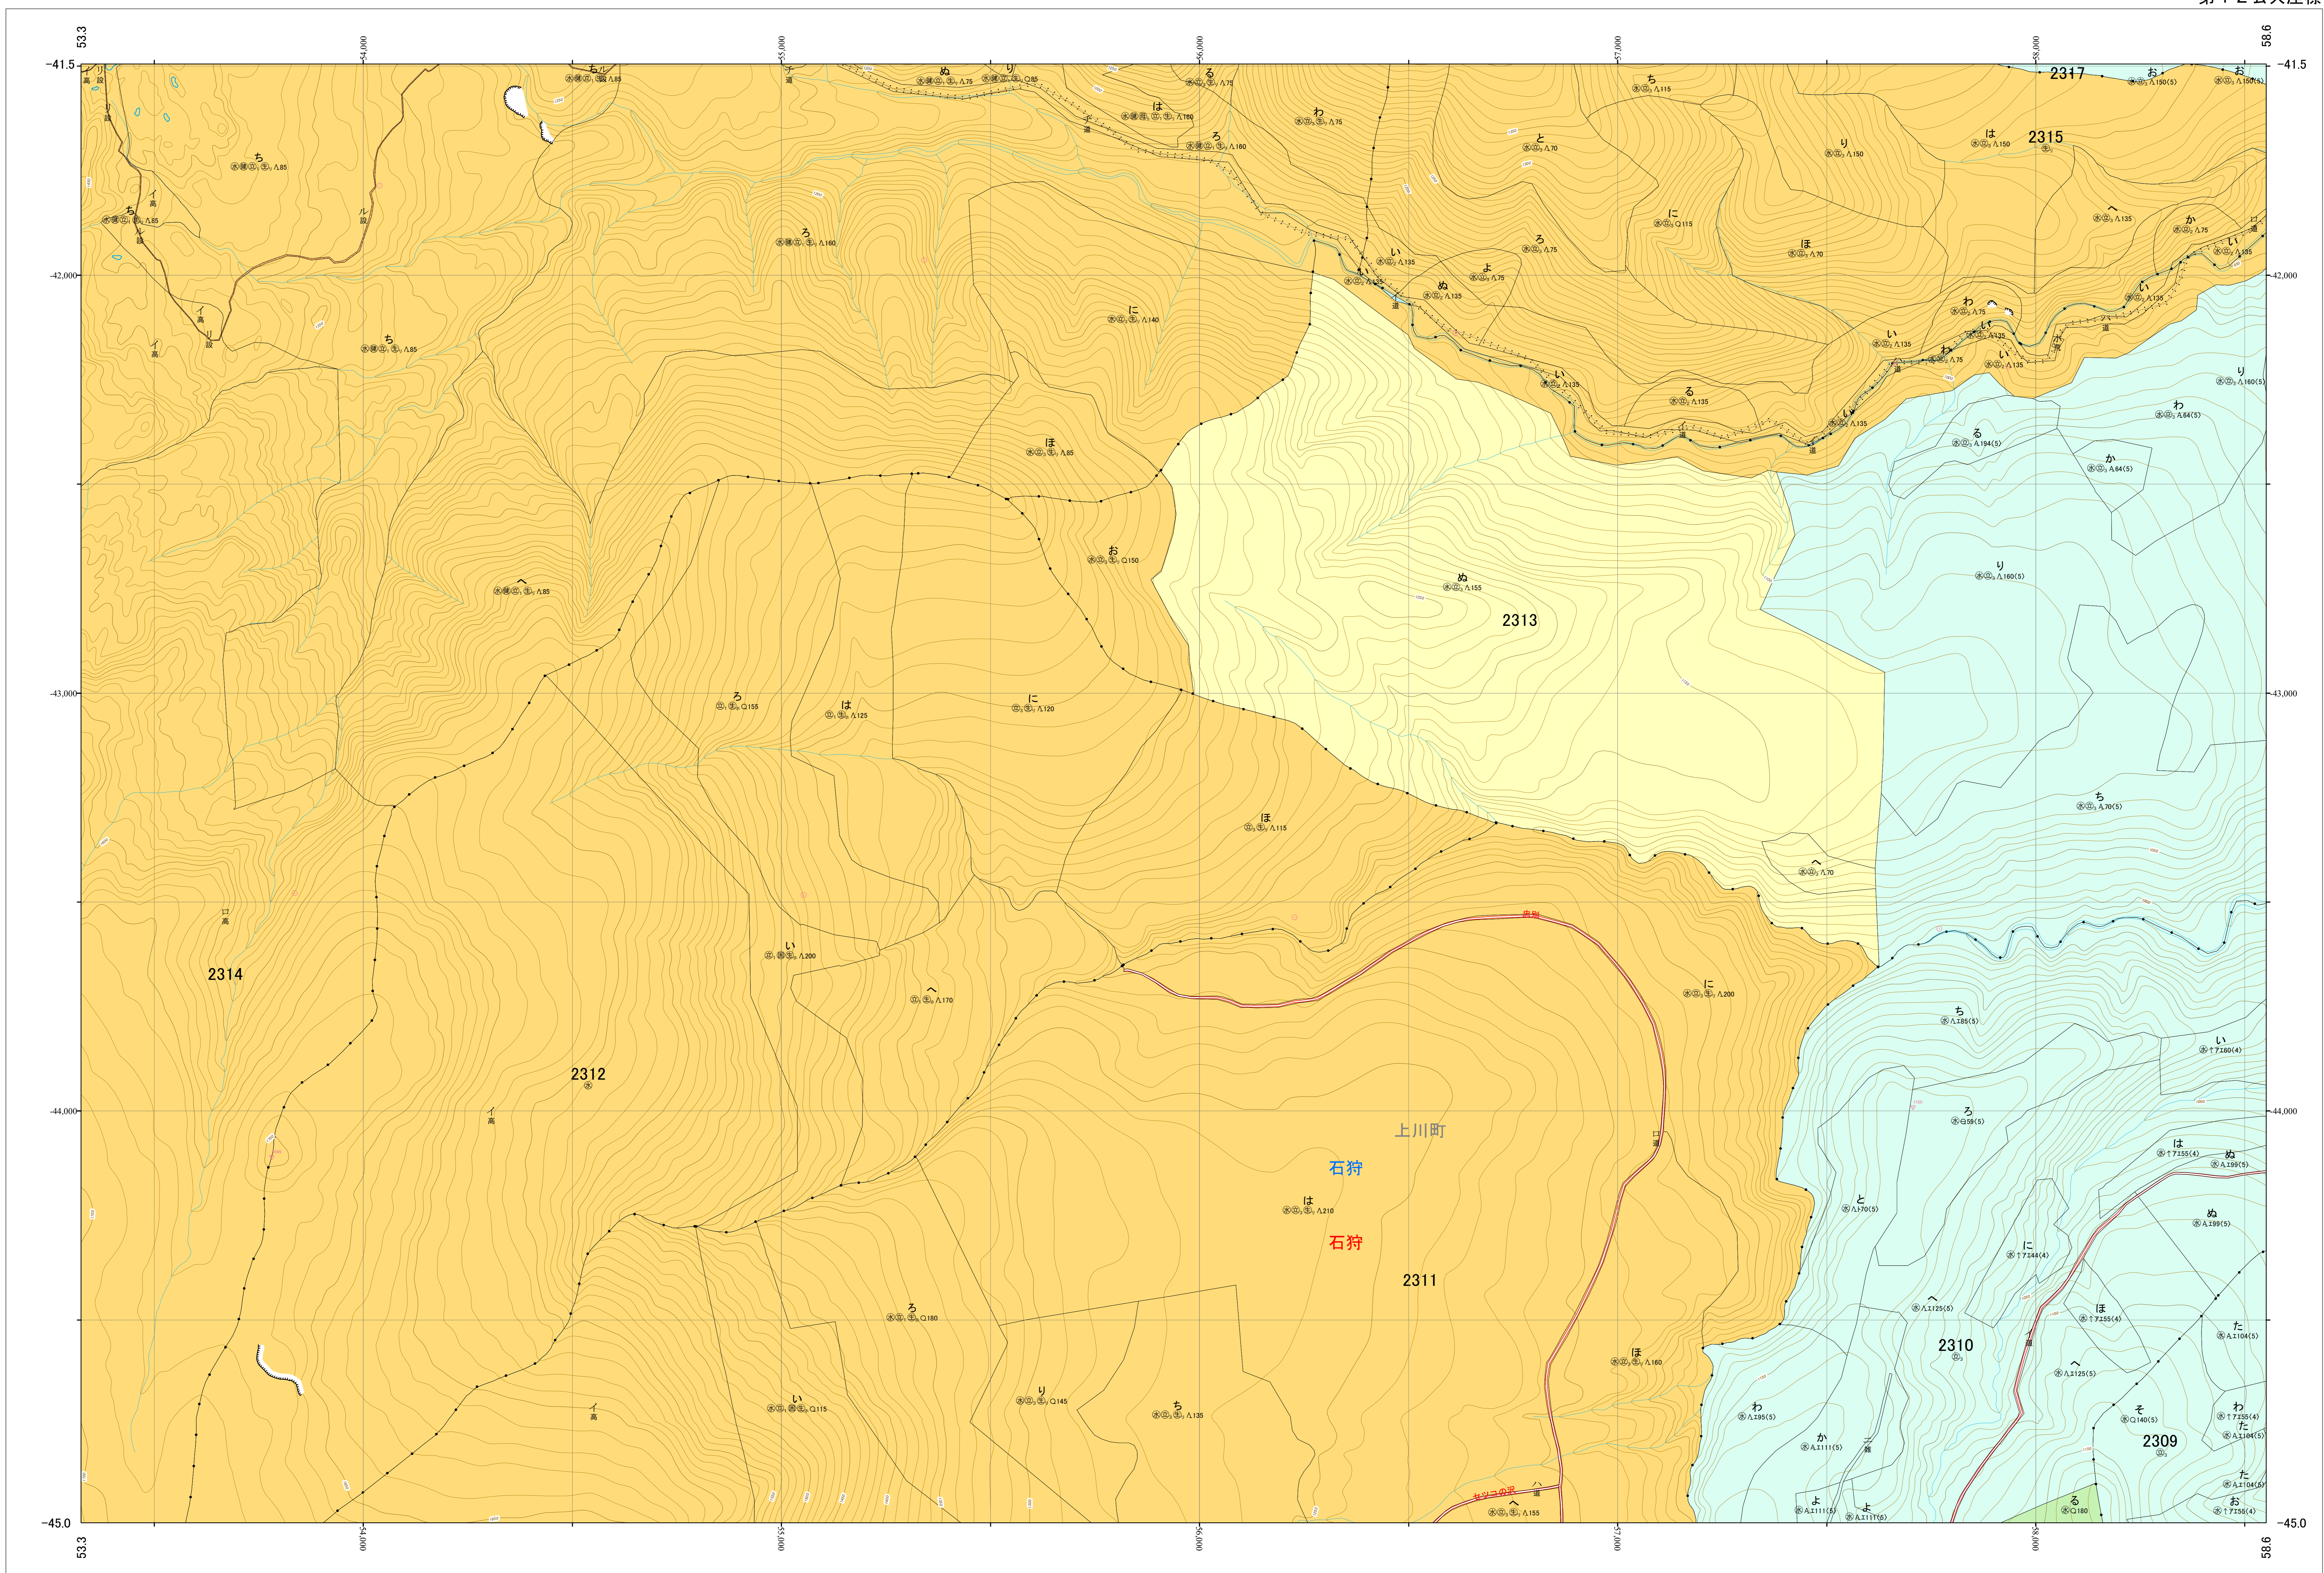

北海道森林管理局 上川南部森林計画区  
上川中部森林管理署 基本図・国有林野施業実施計画図 162 (全207)

第12公共座標  
9.38

林班番号: 2309~2317

上川中部 162

上川中部 162

北海道森林管理局 上川中部森林管理署

林班番号: 2309~2317

令和五年度 第六次樹立

1:5,000  
0 100 200 300 400 500 1,000m

「測量法に基づく国土地理院長承認(使用) R 5JHs 635」  
この地図は、国土地理院長の承認を得て、同院発行の電子地形図を用いて作成したものである。  
第三者がさらに複製する場合には、国土地理院長の承認を得なければならない。