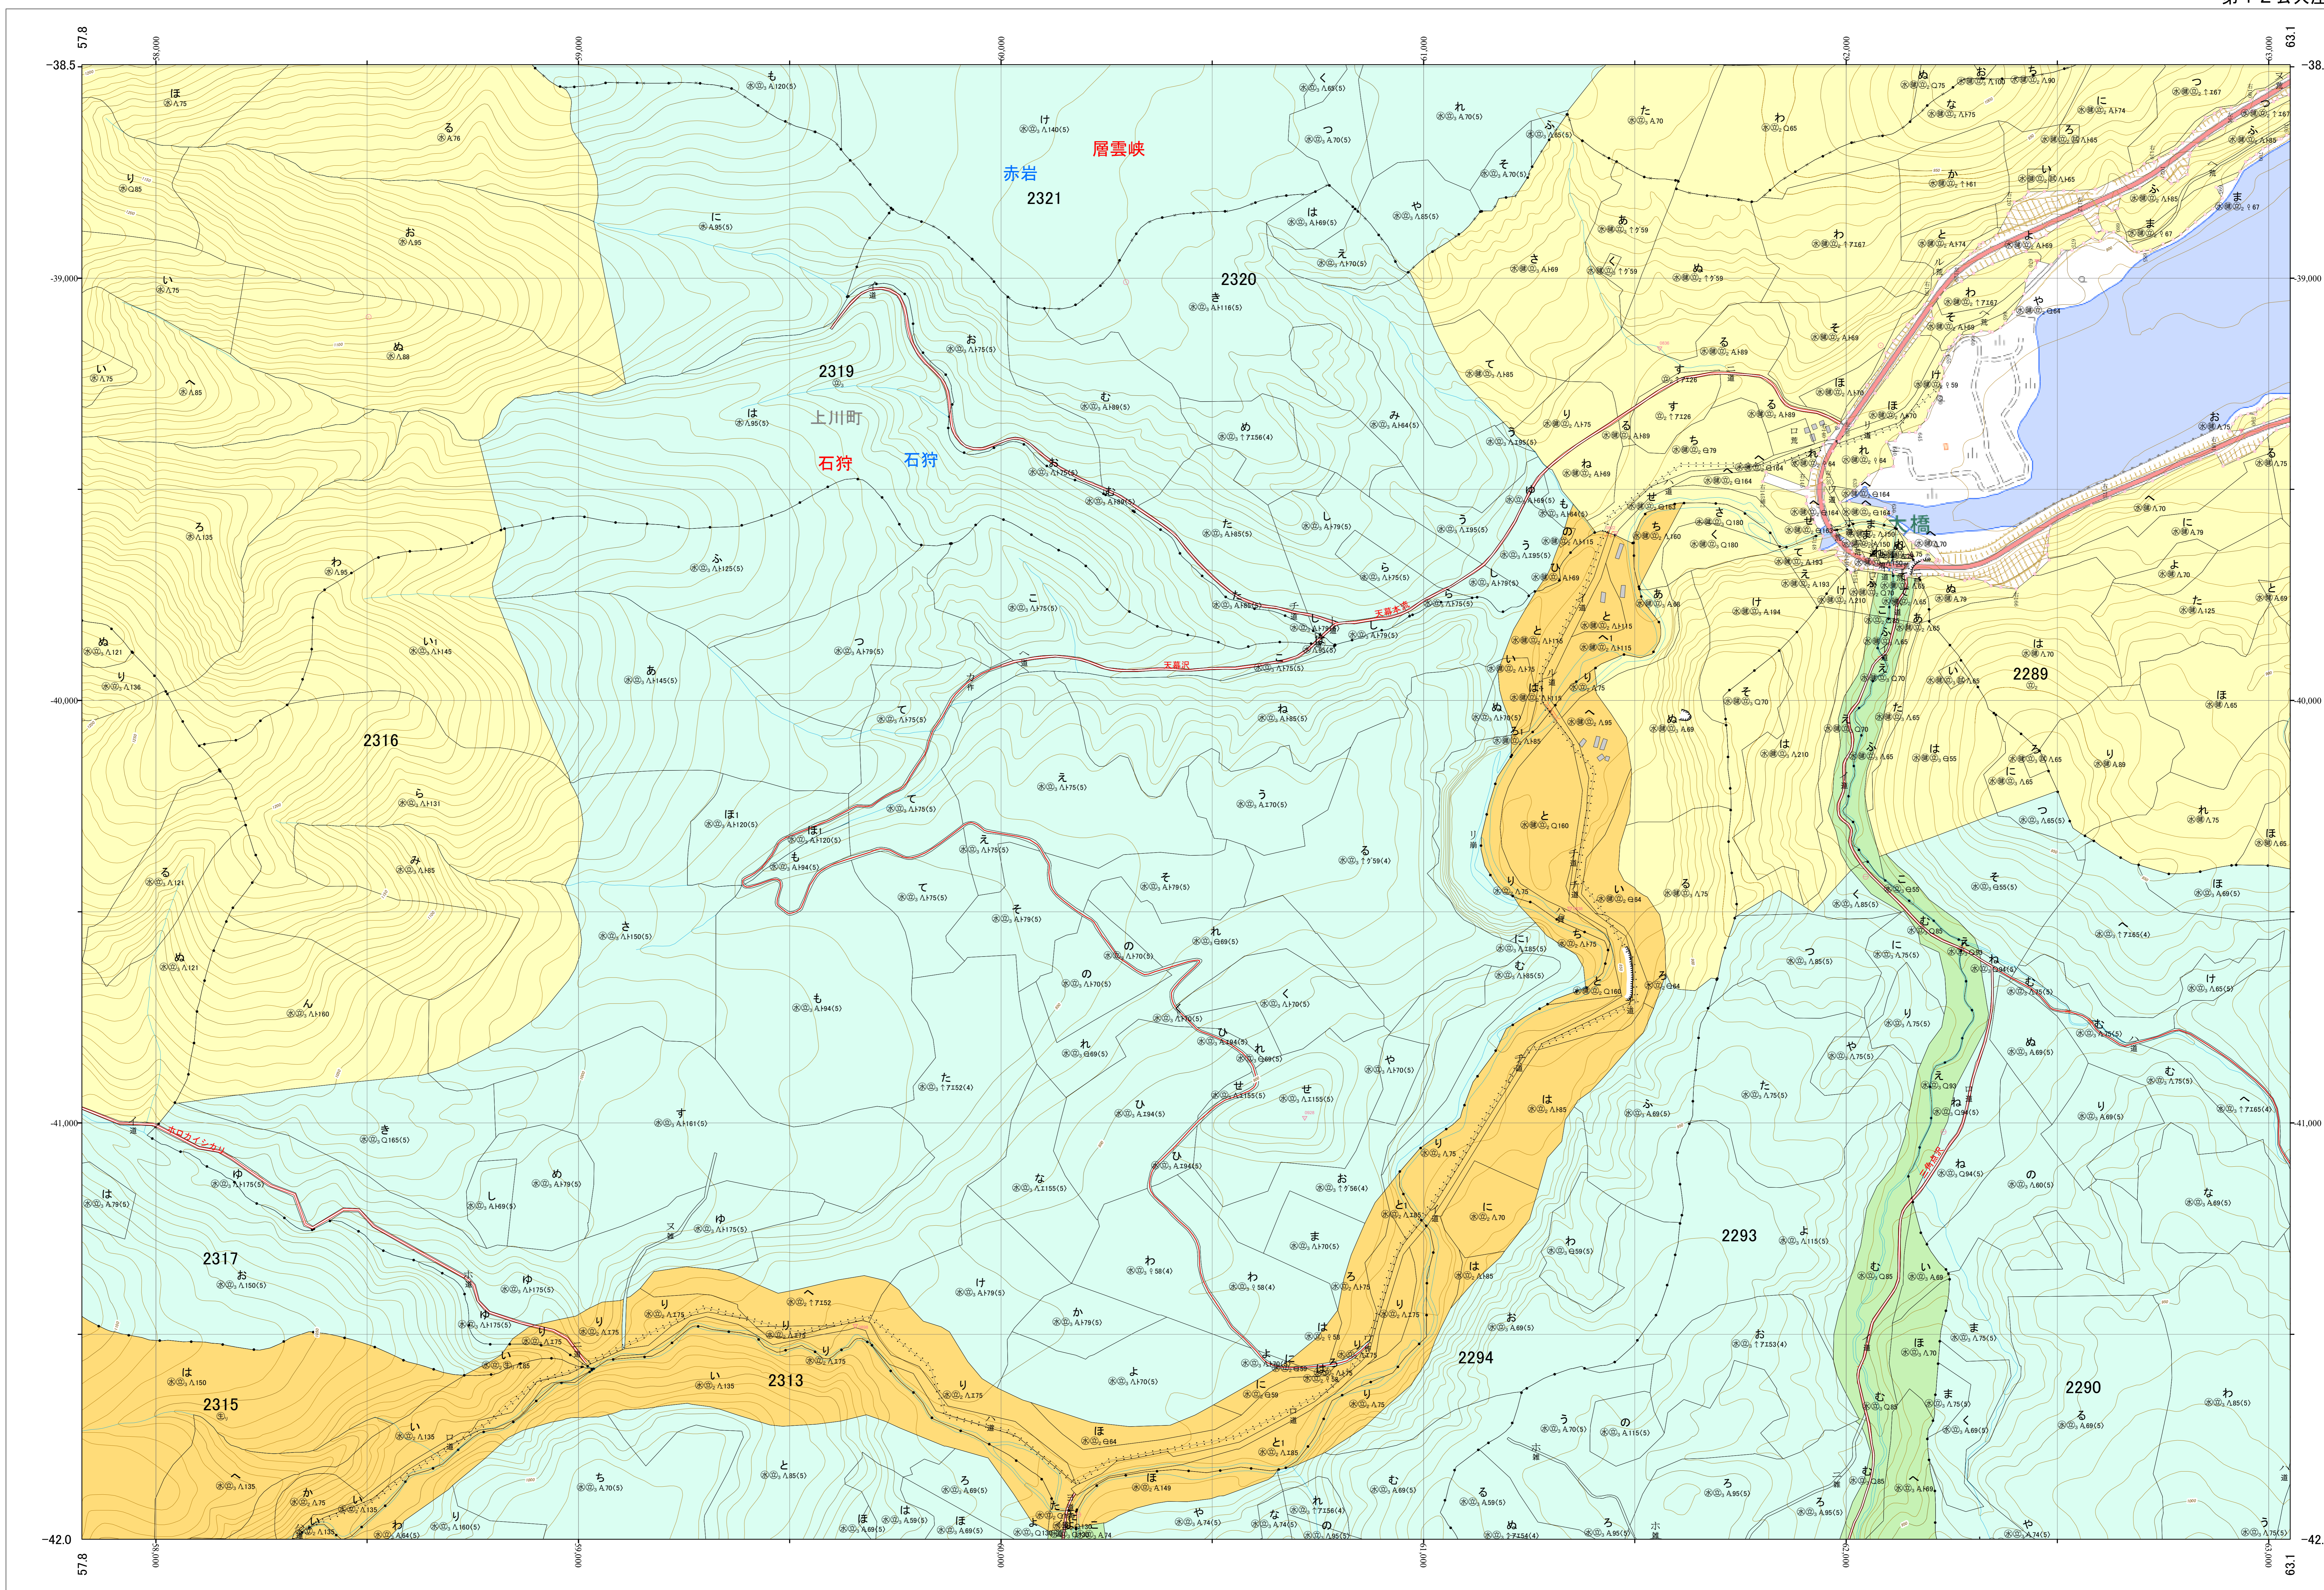

北海道森林管理局 上川南部森林計画区
上川中部森林管理署 基本図・国有林野施業実施計画図 158 (全207)

第12公共座標
9.38
63.1

林班番号: 2289~2290・2293~2294・2313・2315~2317・2319~2322

上川中部 158

北海道森林管理局 上川中部森林管理署
上川中部 158

林班番号: 2289~2290・2293~2294・2313・2315~2317・2319~2322
令和五年度 第六次樹立

「測量法に基づく国土院院長承認(使用) R 5JHs 635」
この地図は、国土院院長の承認を得て、同院発行の電子地形図を用いて作成したものである。
第三者がさらに複製する場合には、国土院院長の承認を得なければならない。