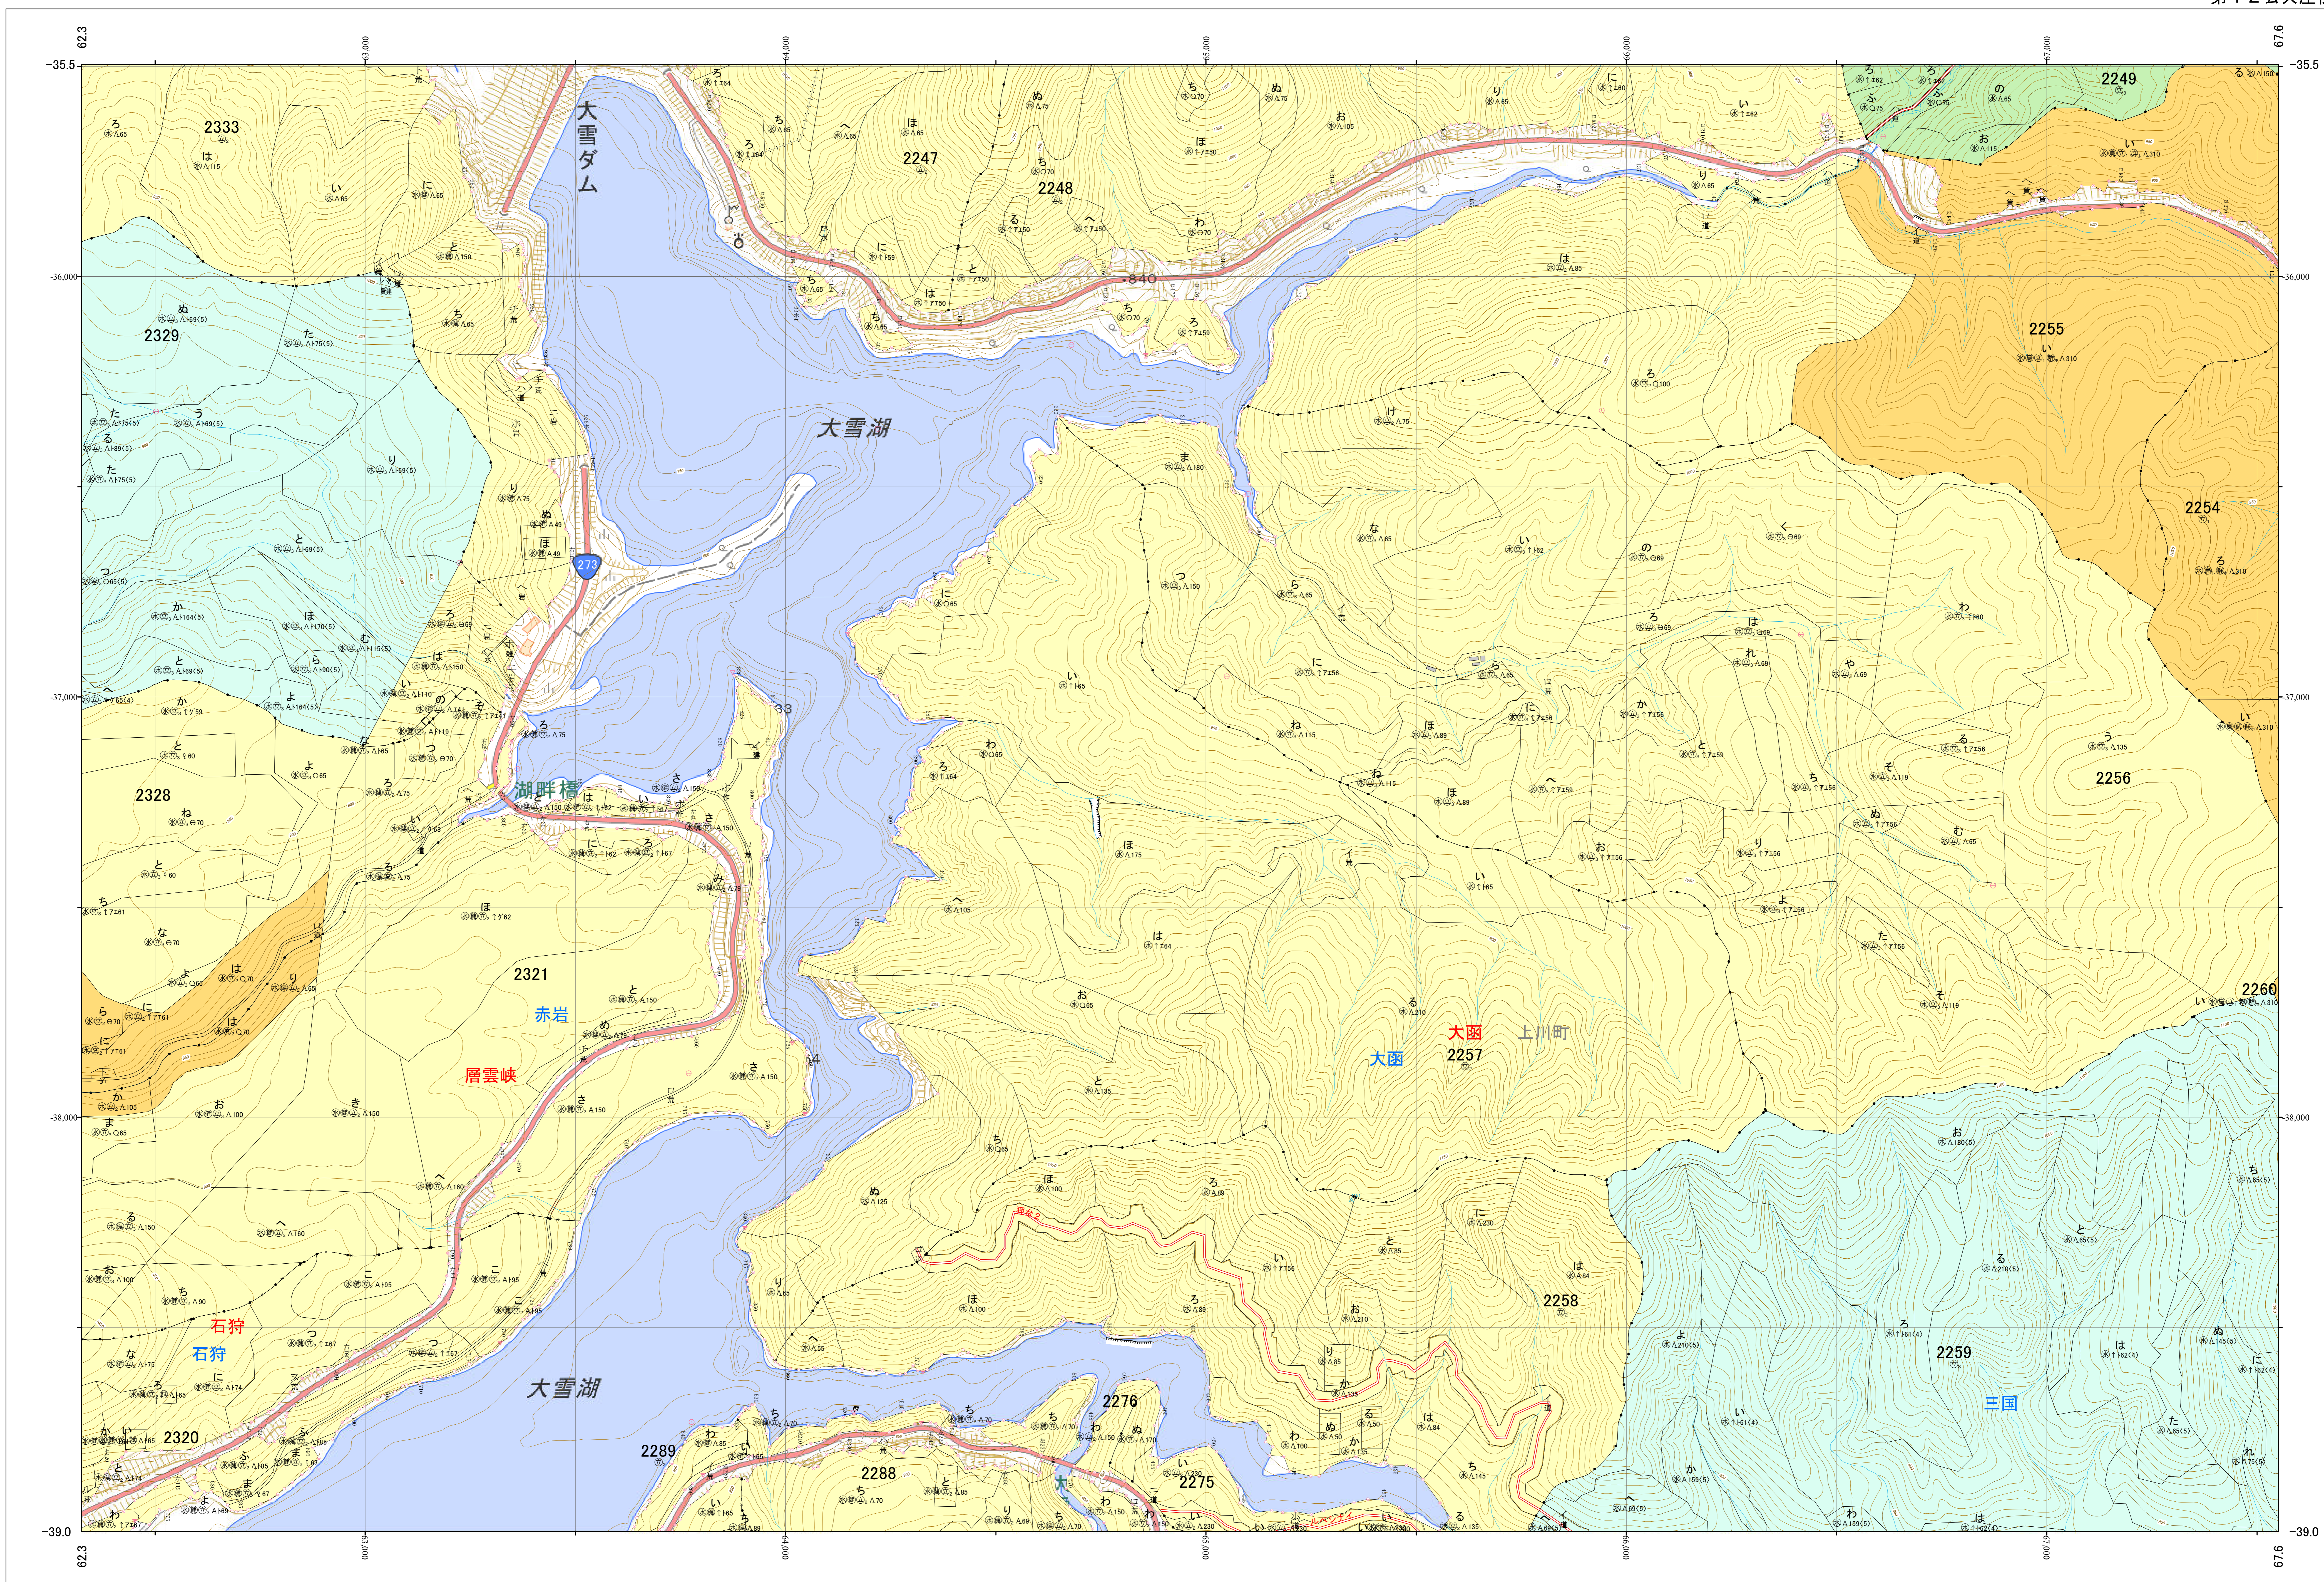

北海道森林管理局 上川南部森林計画区
 上川中部森林管理署 基本図・国有林野施業実施計画図 154 (全207)

第12公共座標
 9.37

林班番号: 2246~2249・2254~2260・2270~2271・2275~2276・2288~2289・2320~2321・2328~2329・2333

上川中部 154

林班番号: 2246~2249・2254~2260・2270~2271・2275~2276・2288~2289・2320~2321・2328~2329・2333

令和五年度 第六次樹立

「測量法に基づく国土地理院長承認(使用) R 5JHs 635」
 この地図は、国土地理院長の承認を得て、同院発行の電子地形図を用いて作成したものである。
 第三者がさらに複製する場合には、国土地理院長の承認を得なければならない。

北海道森林管理局 上川中部森林管理署
 上川中部 154