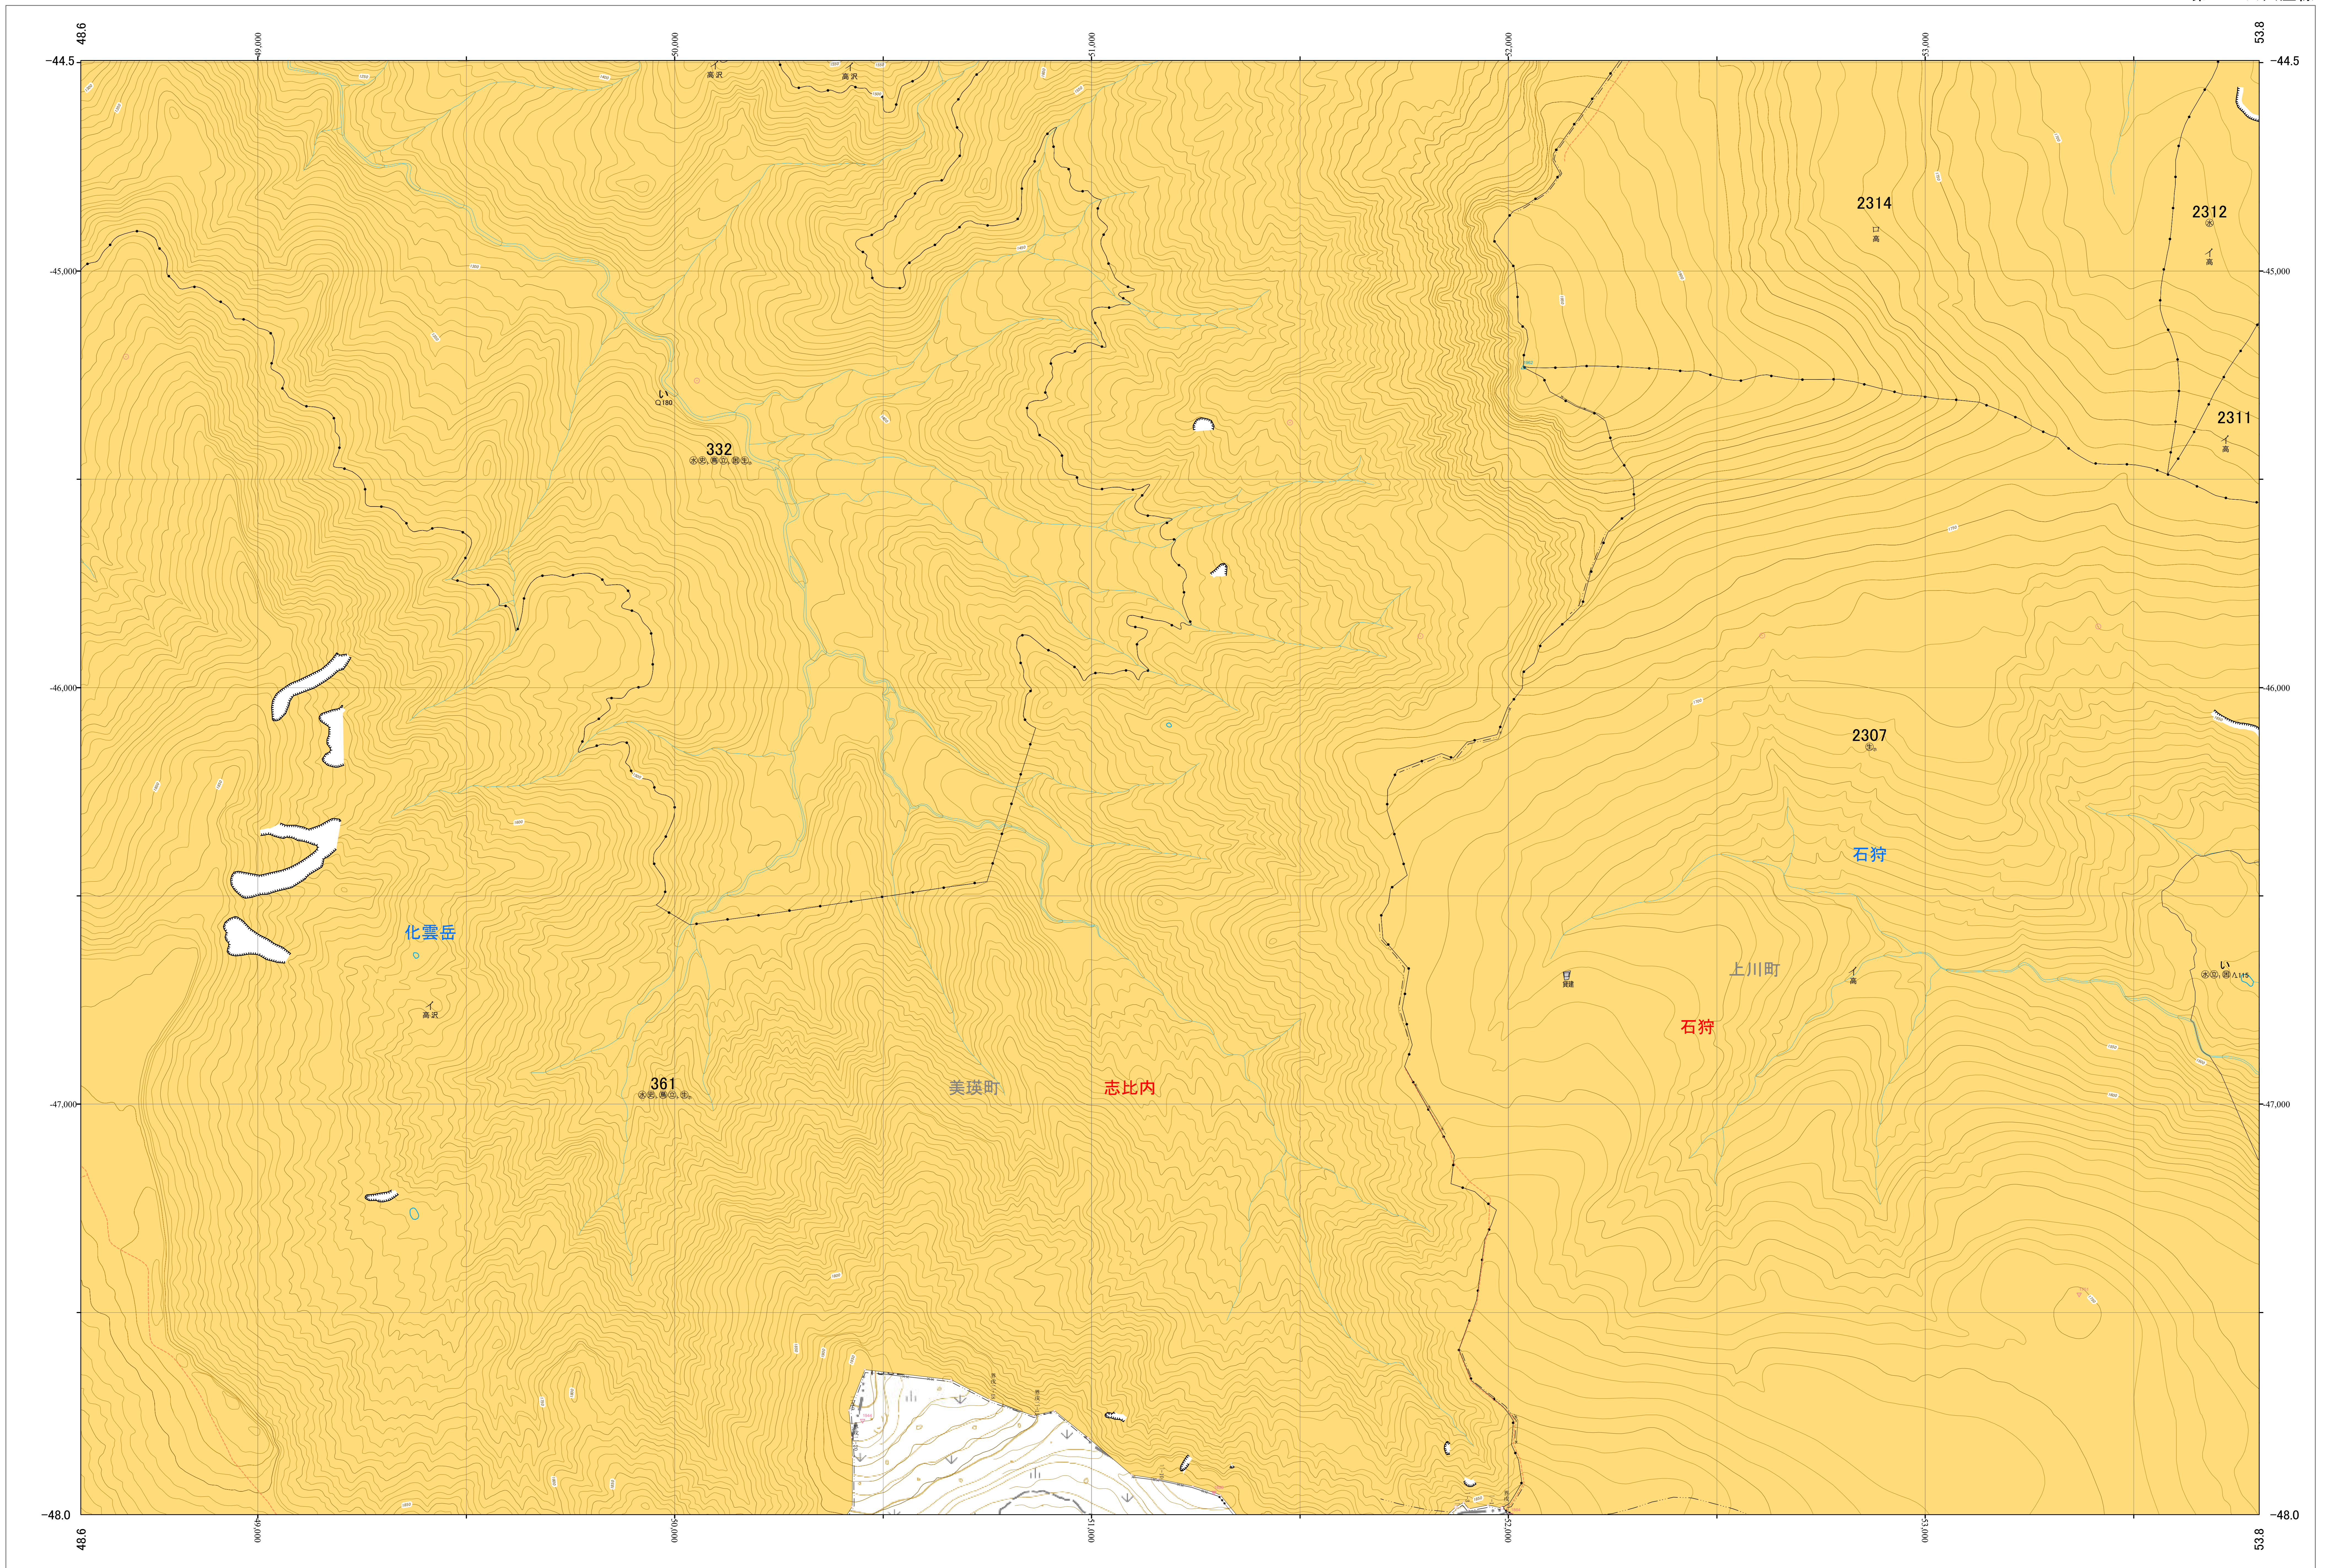

北海道森林管理局 上川南部森林計画区  
上川中部森林管理署 基本図・国有林野施業実施計画図 108 (全207)

第12公共座標

上川中部 108

林班番号: 0332・0361・2305・2307・2311～2312・2314

令和五年度 第六次樹立

林班番号: 0332・0361・2305・2307・2311～2312・2314

北海道森林管理局 上川中部森林管理署

上川中部 108

「測量法に基づく国土院院長承認(使用) R 5JHs 635」  
この地図は、国土院院長の承認を得て、同院発行の電子地形図を用いて作成したものである。  
第三者がさらに複製する場合には、国土院院長の承認を得なければならない。