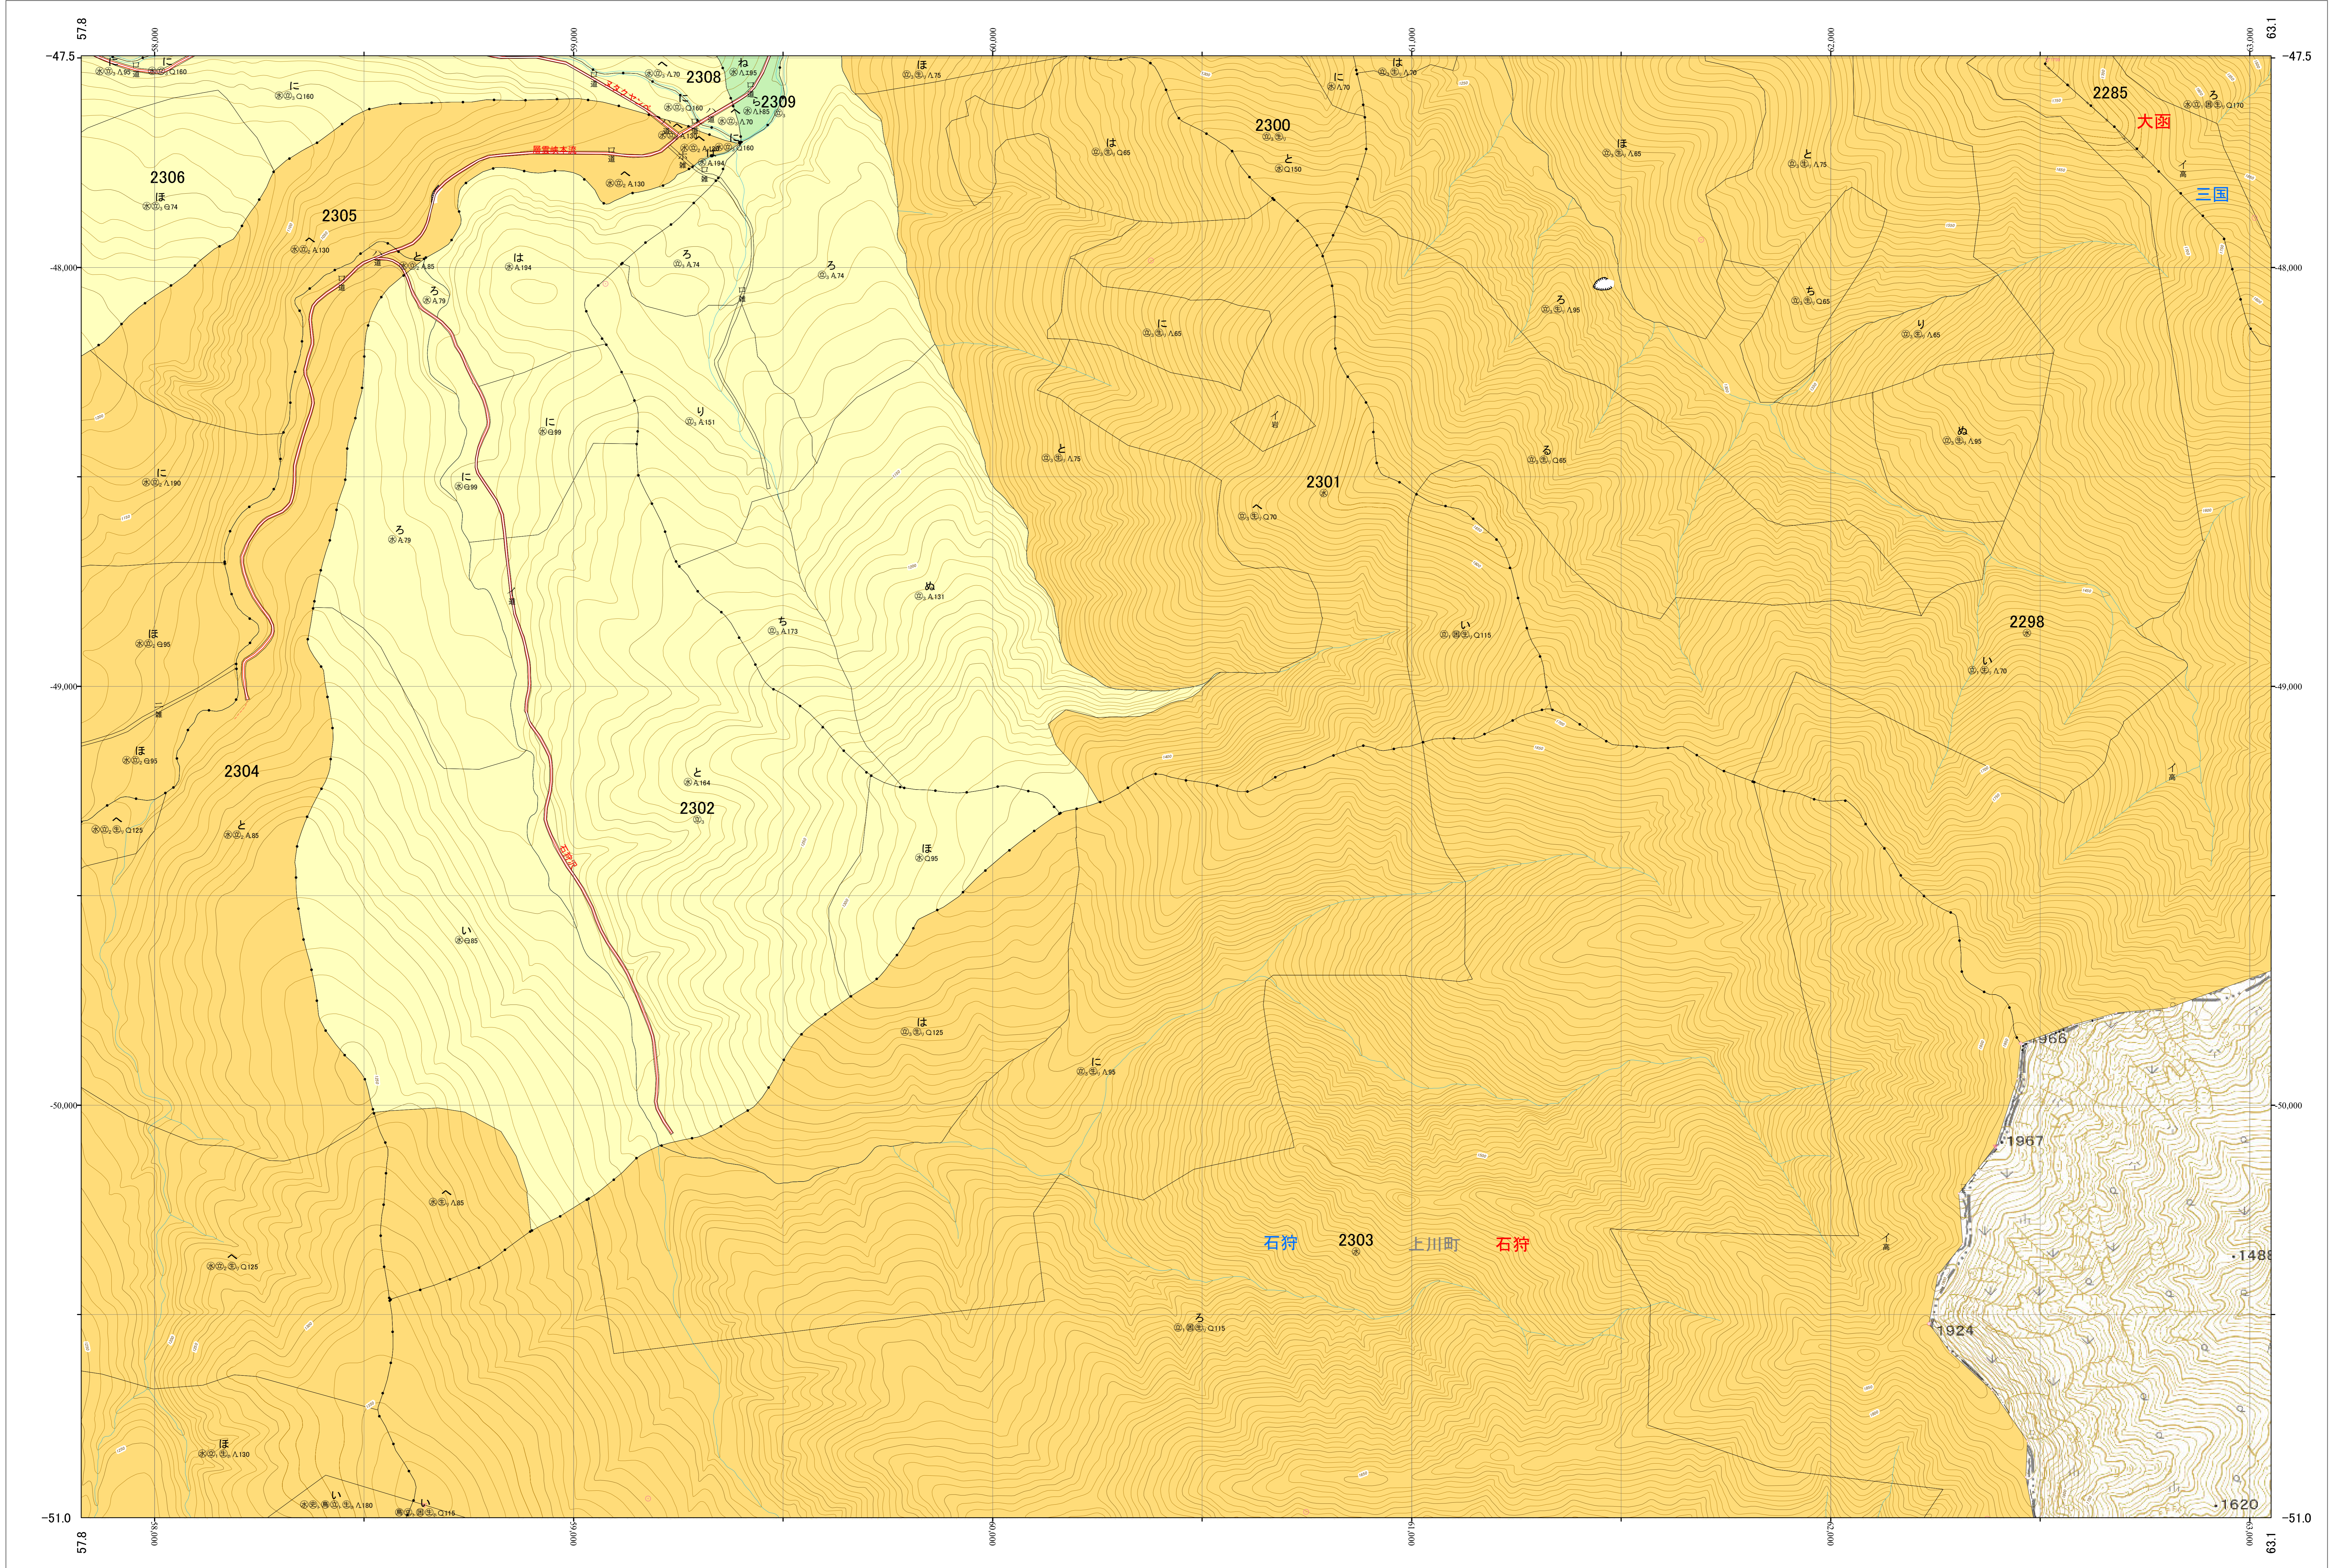

北海道森林管理局 上川南部森林計画区
上川中部森林管理署 基本図・国有林野施業実施計画図 173 (全207)

第12公共座標

林班番号: 2285・2296~2298・2300~2306・2308~2309

上川中部 173

上川中部 173

林班番号: 2285・2296~2298・2300~2306・2308~2309
令和五年度 第六次樹立

北海道森林管理局 上川中部森林管理署

「測量法に基づく国土地理院長承認(使用) R 5JHs 635」
この地図は、国土地理院長の承認を得て、同院発行の電子地形図を用いて作成したものである。
第三者がさらに複製する場合には、国土地理院長の承認を得なければならない。