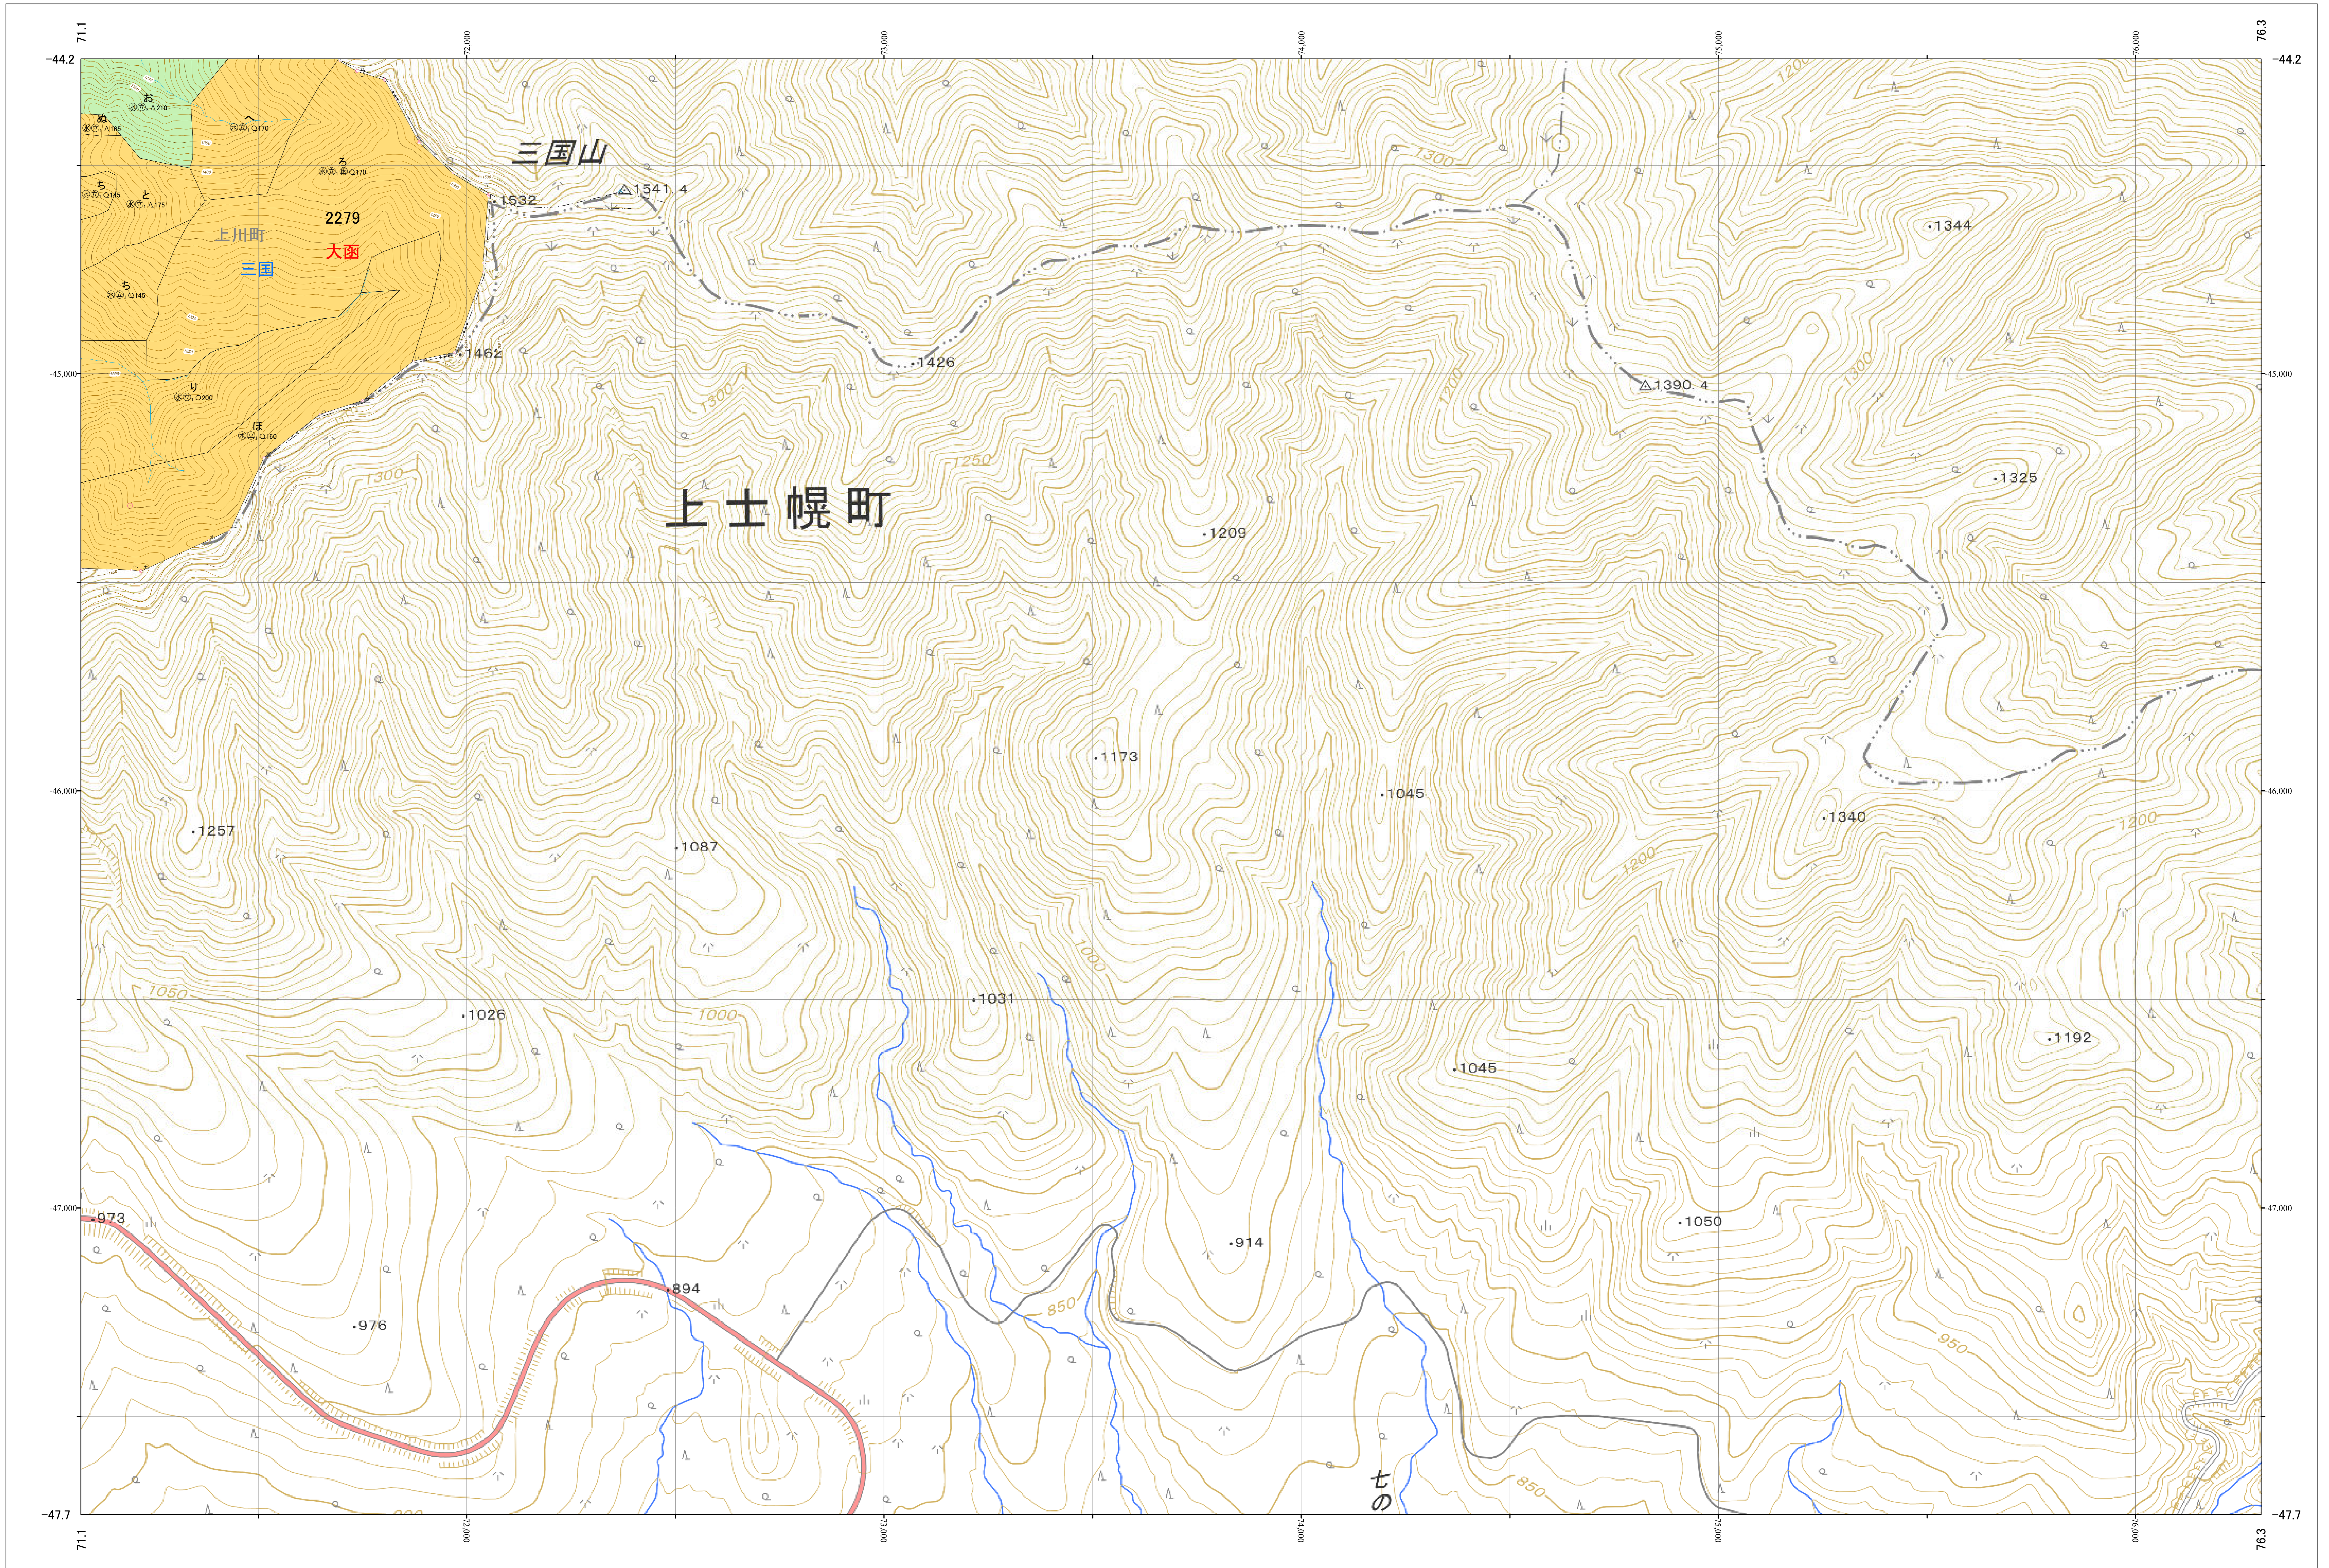

北海道森林管理局 上川南部森林計画区
上川中部森林管理署 基本図・国有林野施業実施計画図 171 (全207)

第12公共座標

林班番号: 2279

上川中部 171

林班番号: 2279

令和五年度 第六次樹立

1:5,000
0 100 200 300 400 500 1,000m

「測量法に基づく国土地理院長承認(使用) R 5JHs 635」
この地図は、国土地理院長の承認を得て、同院発行の電子地形図を用いて作成したものである。
第三者がさらに複製する場合には、国土地理院長の承認を得なければならない。