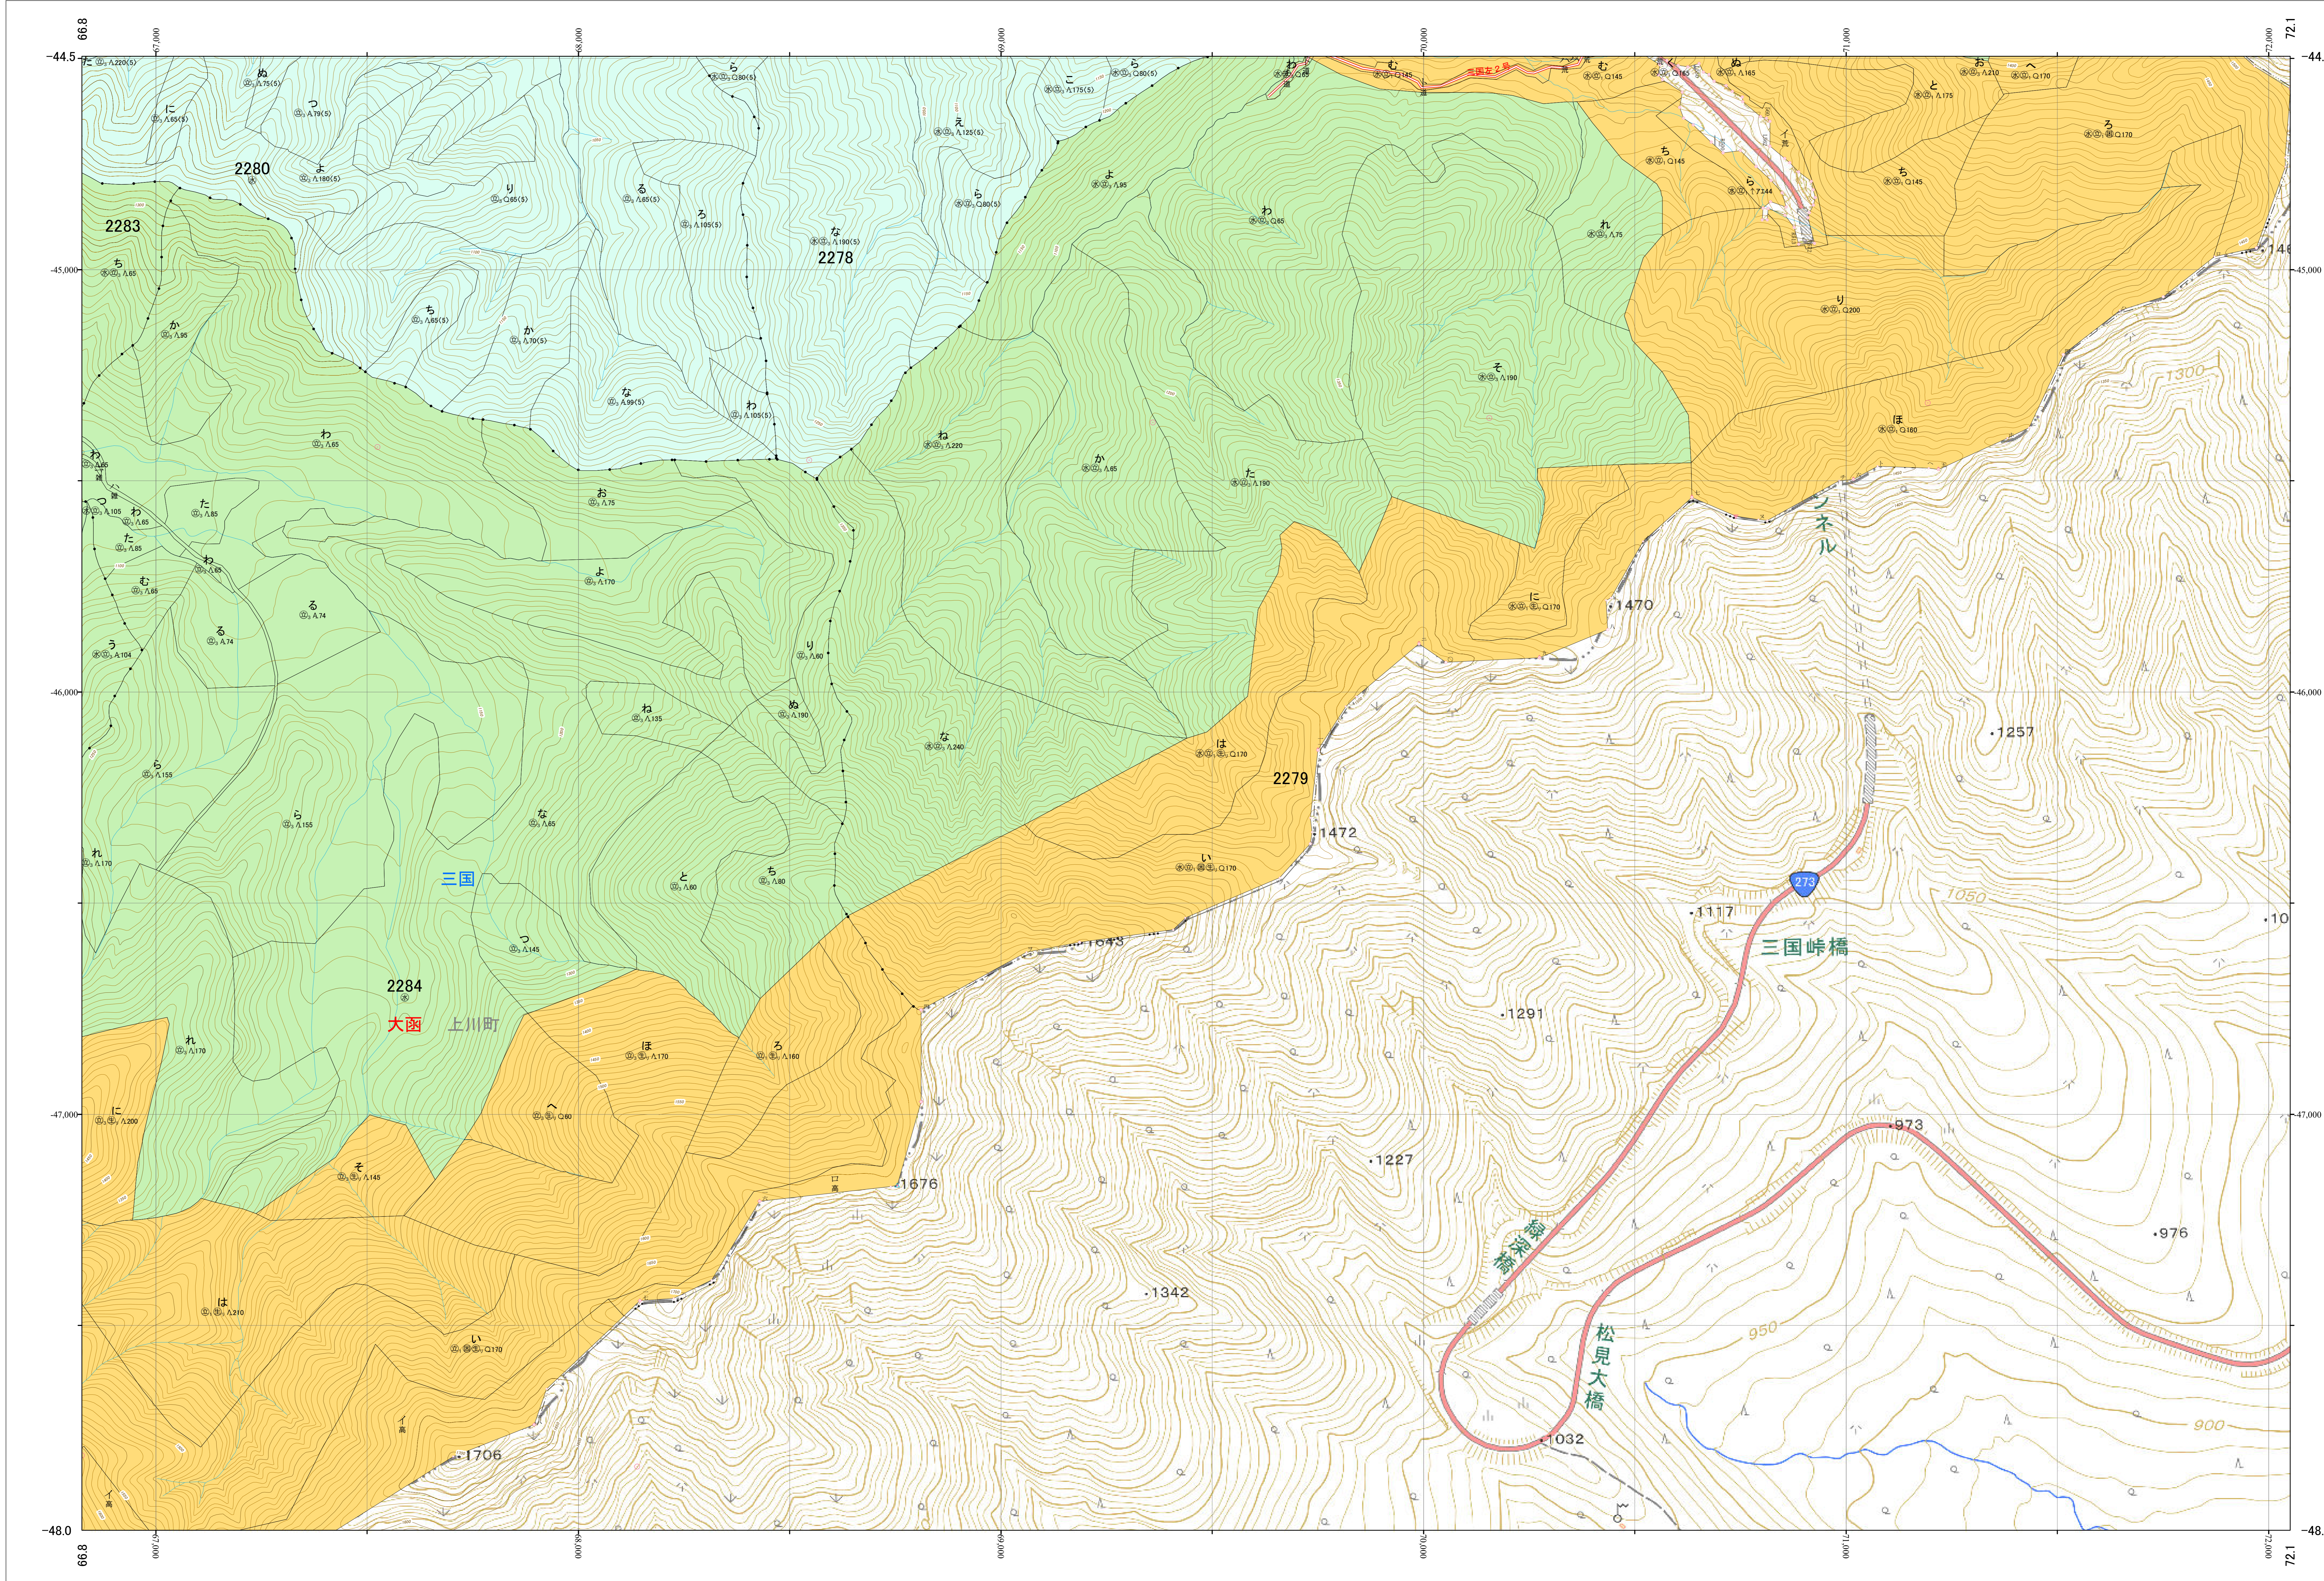

北海道森林管理局 上川南部森林計画区
 上川中部森林管理署 基本図・国有林野施業実施計画図 170 (全207)

第12公共座標
 9.33

林班番号: 2278~2280・2283~2284

上川中部 170

林班番号: 2278~2280・2283~2284

令和五年度 第六次樹立

「測量法に基づく国土院院長承認(使用) R 5JHs 635」
 この地図は、国土院院長の承認を得て、同院発行の電子地形図を用いて作成したものである。
 第三者がさらに複製する場合には、国土院院長の承認を得なければならない。

北海道森林管理局 上川中部森林管理署
 上川中部 170