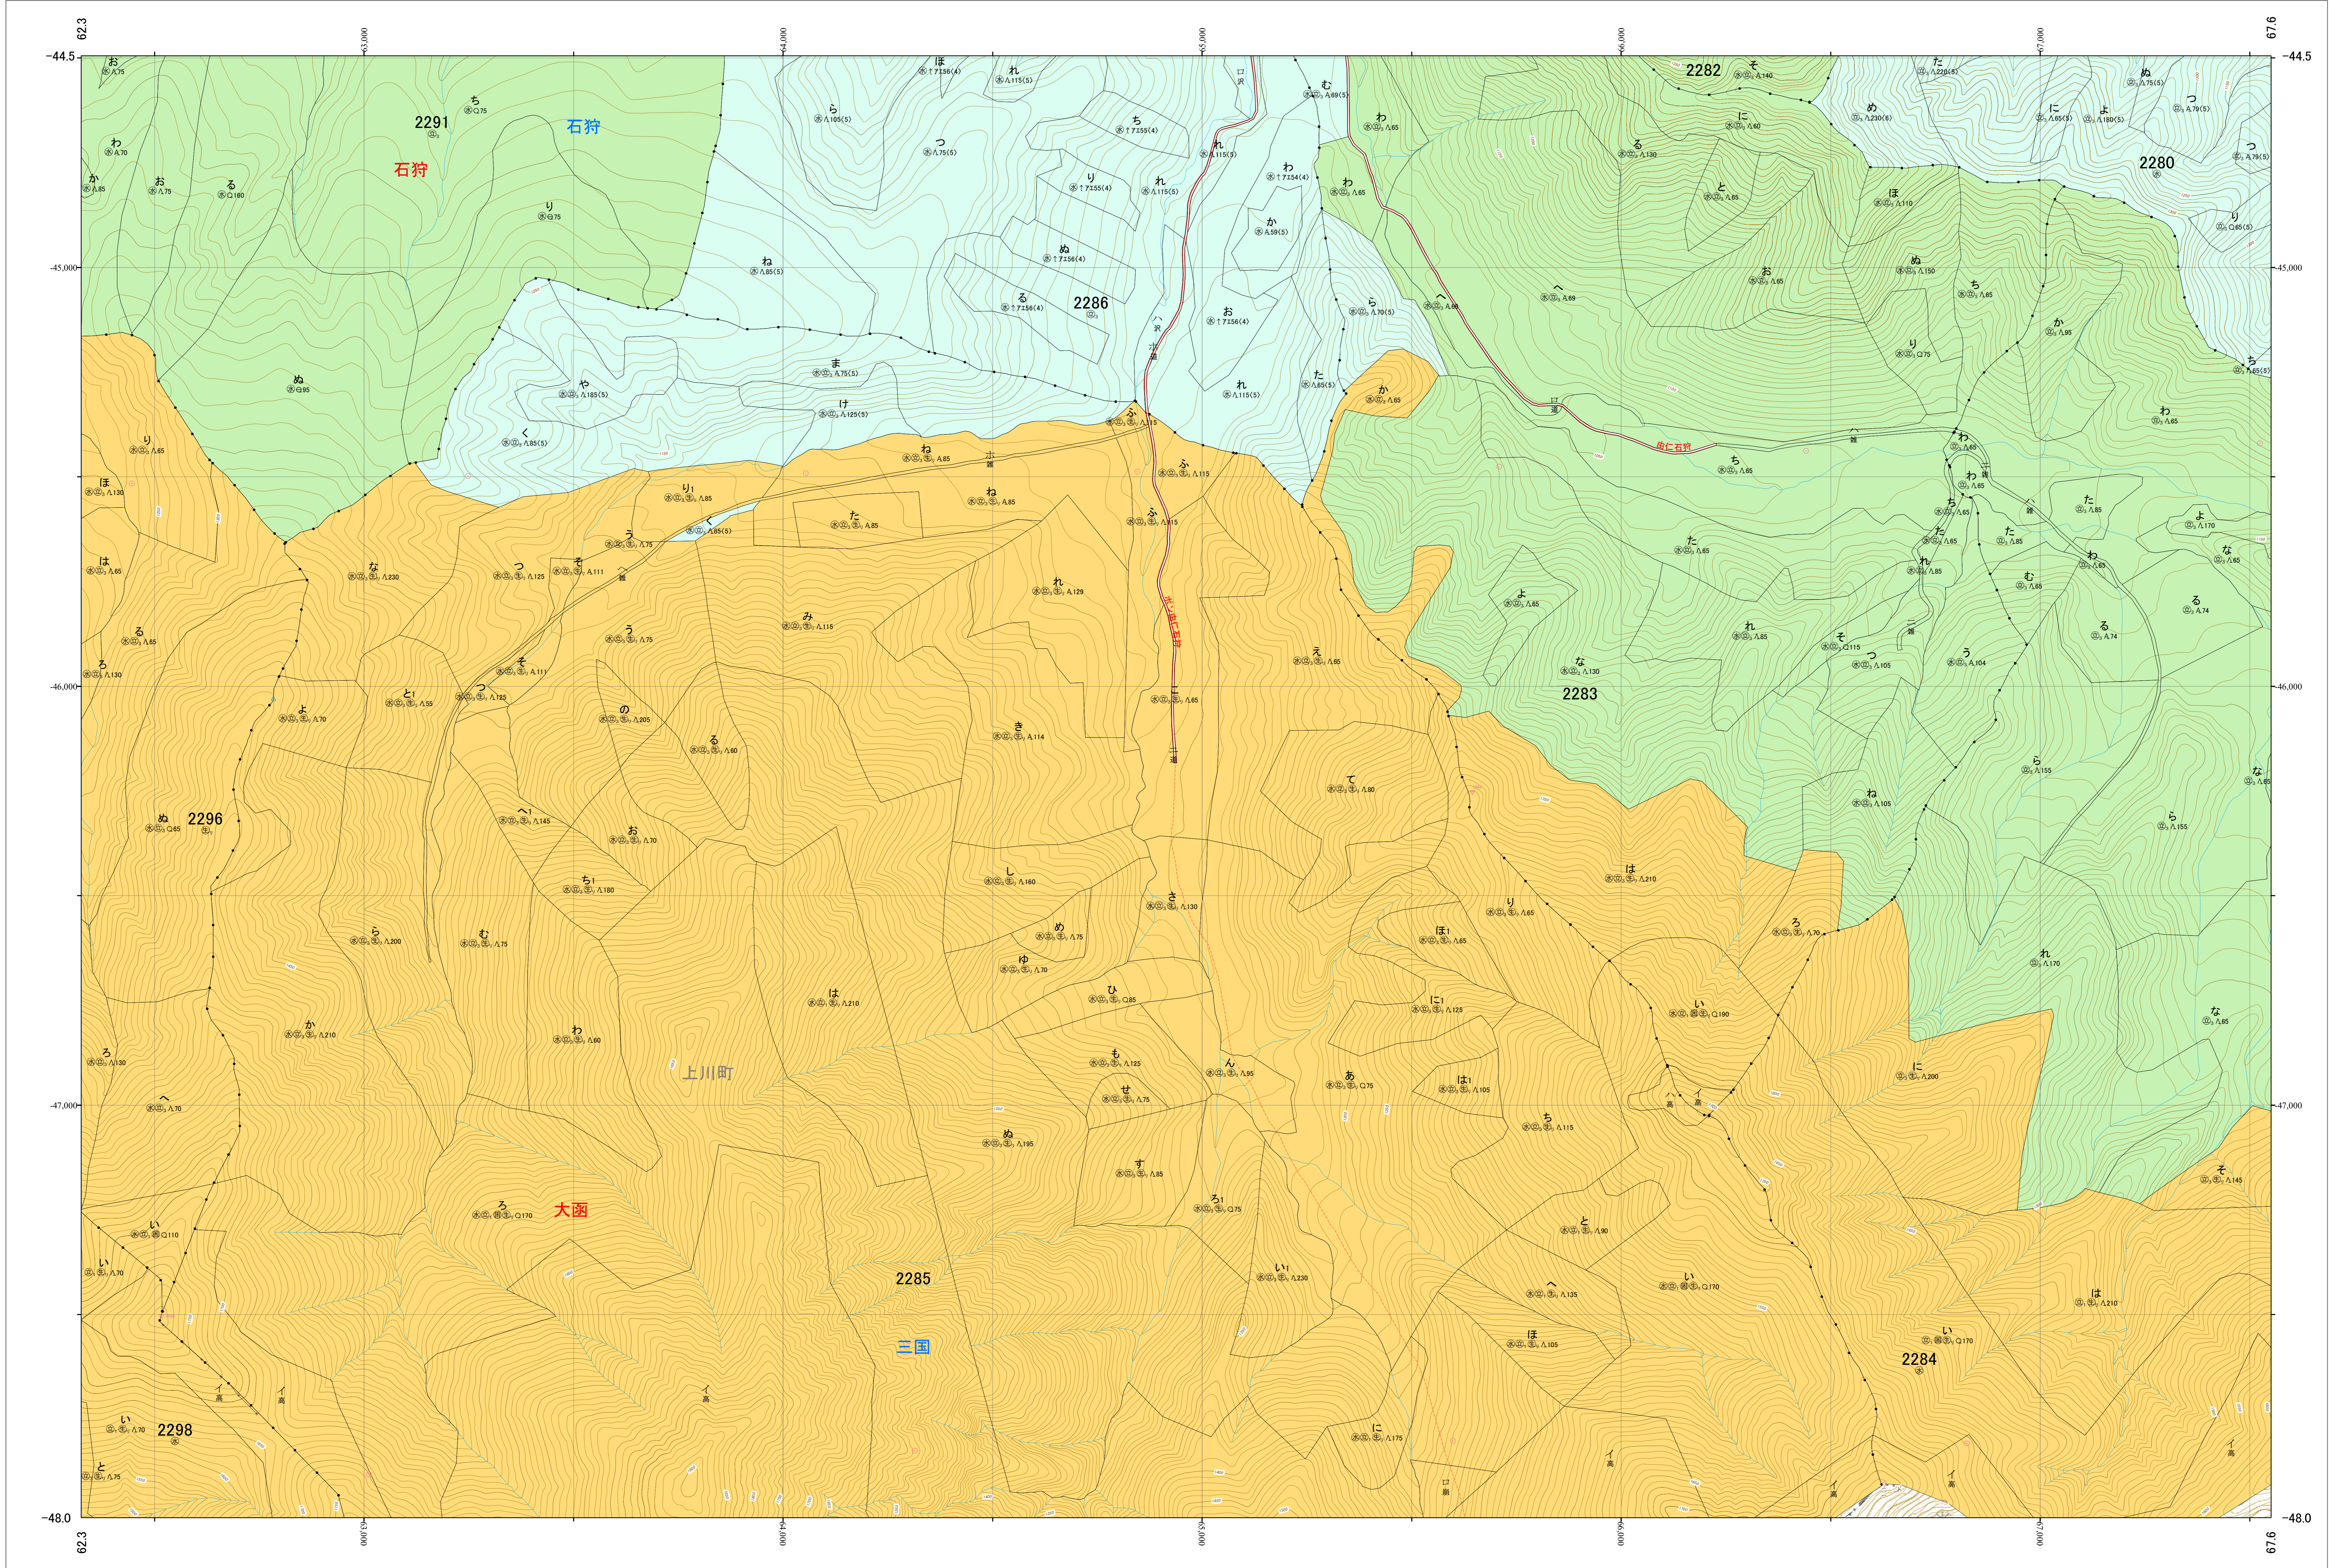

北海道森林管理局 上川南部森林計画区
上川中部森林管理署 基本図・国有林野施業実施計画図 169 (全207)

第12公共座標

林班番号: 2280・2282~2286・2291・2296・2298

上川中部 169

林班番号: 2280・2282~2286・2291・2296・2298

令和五年度 第六次樹立

上川中部 169

北海道森林管理局 上川中部森林管理署

「測量法に基づく国土院院長承認(使用) R 5JHs 635」
この地図は、国土院院長の承認を得て、同院発行の電子地形図を用いて作成したものである。
第三者がさらに複製する場合には、国土院院長の承認を得なければならない。