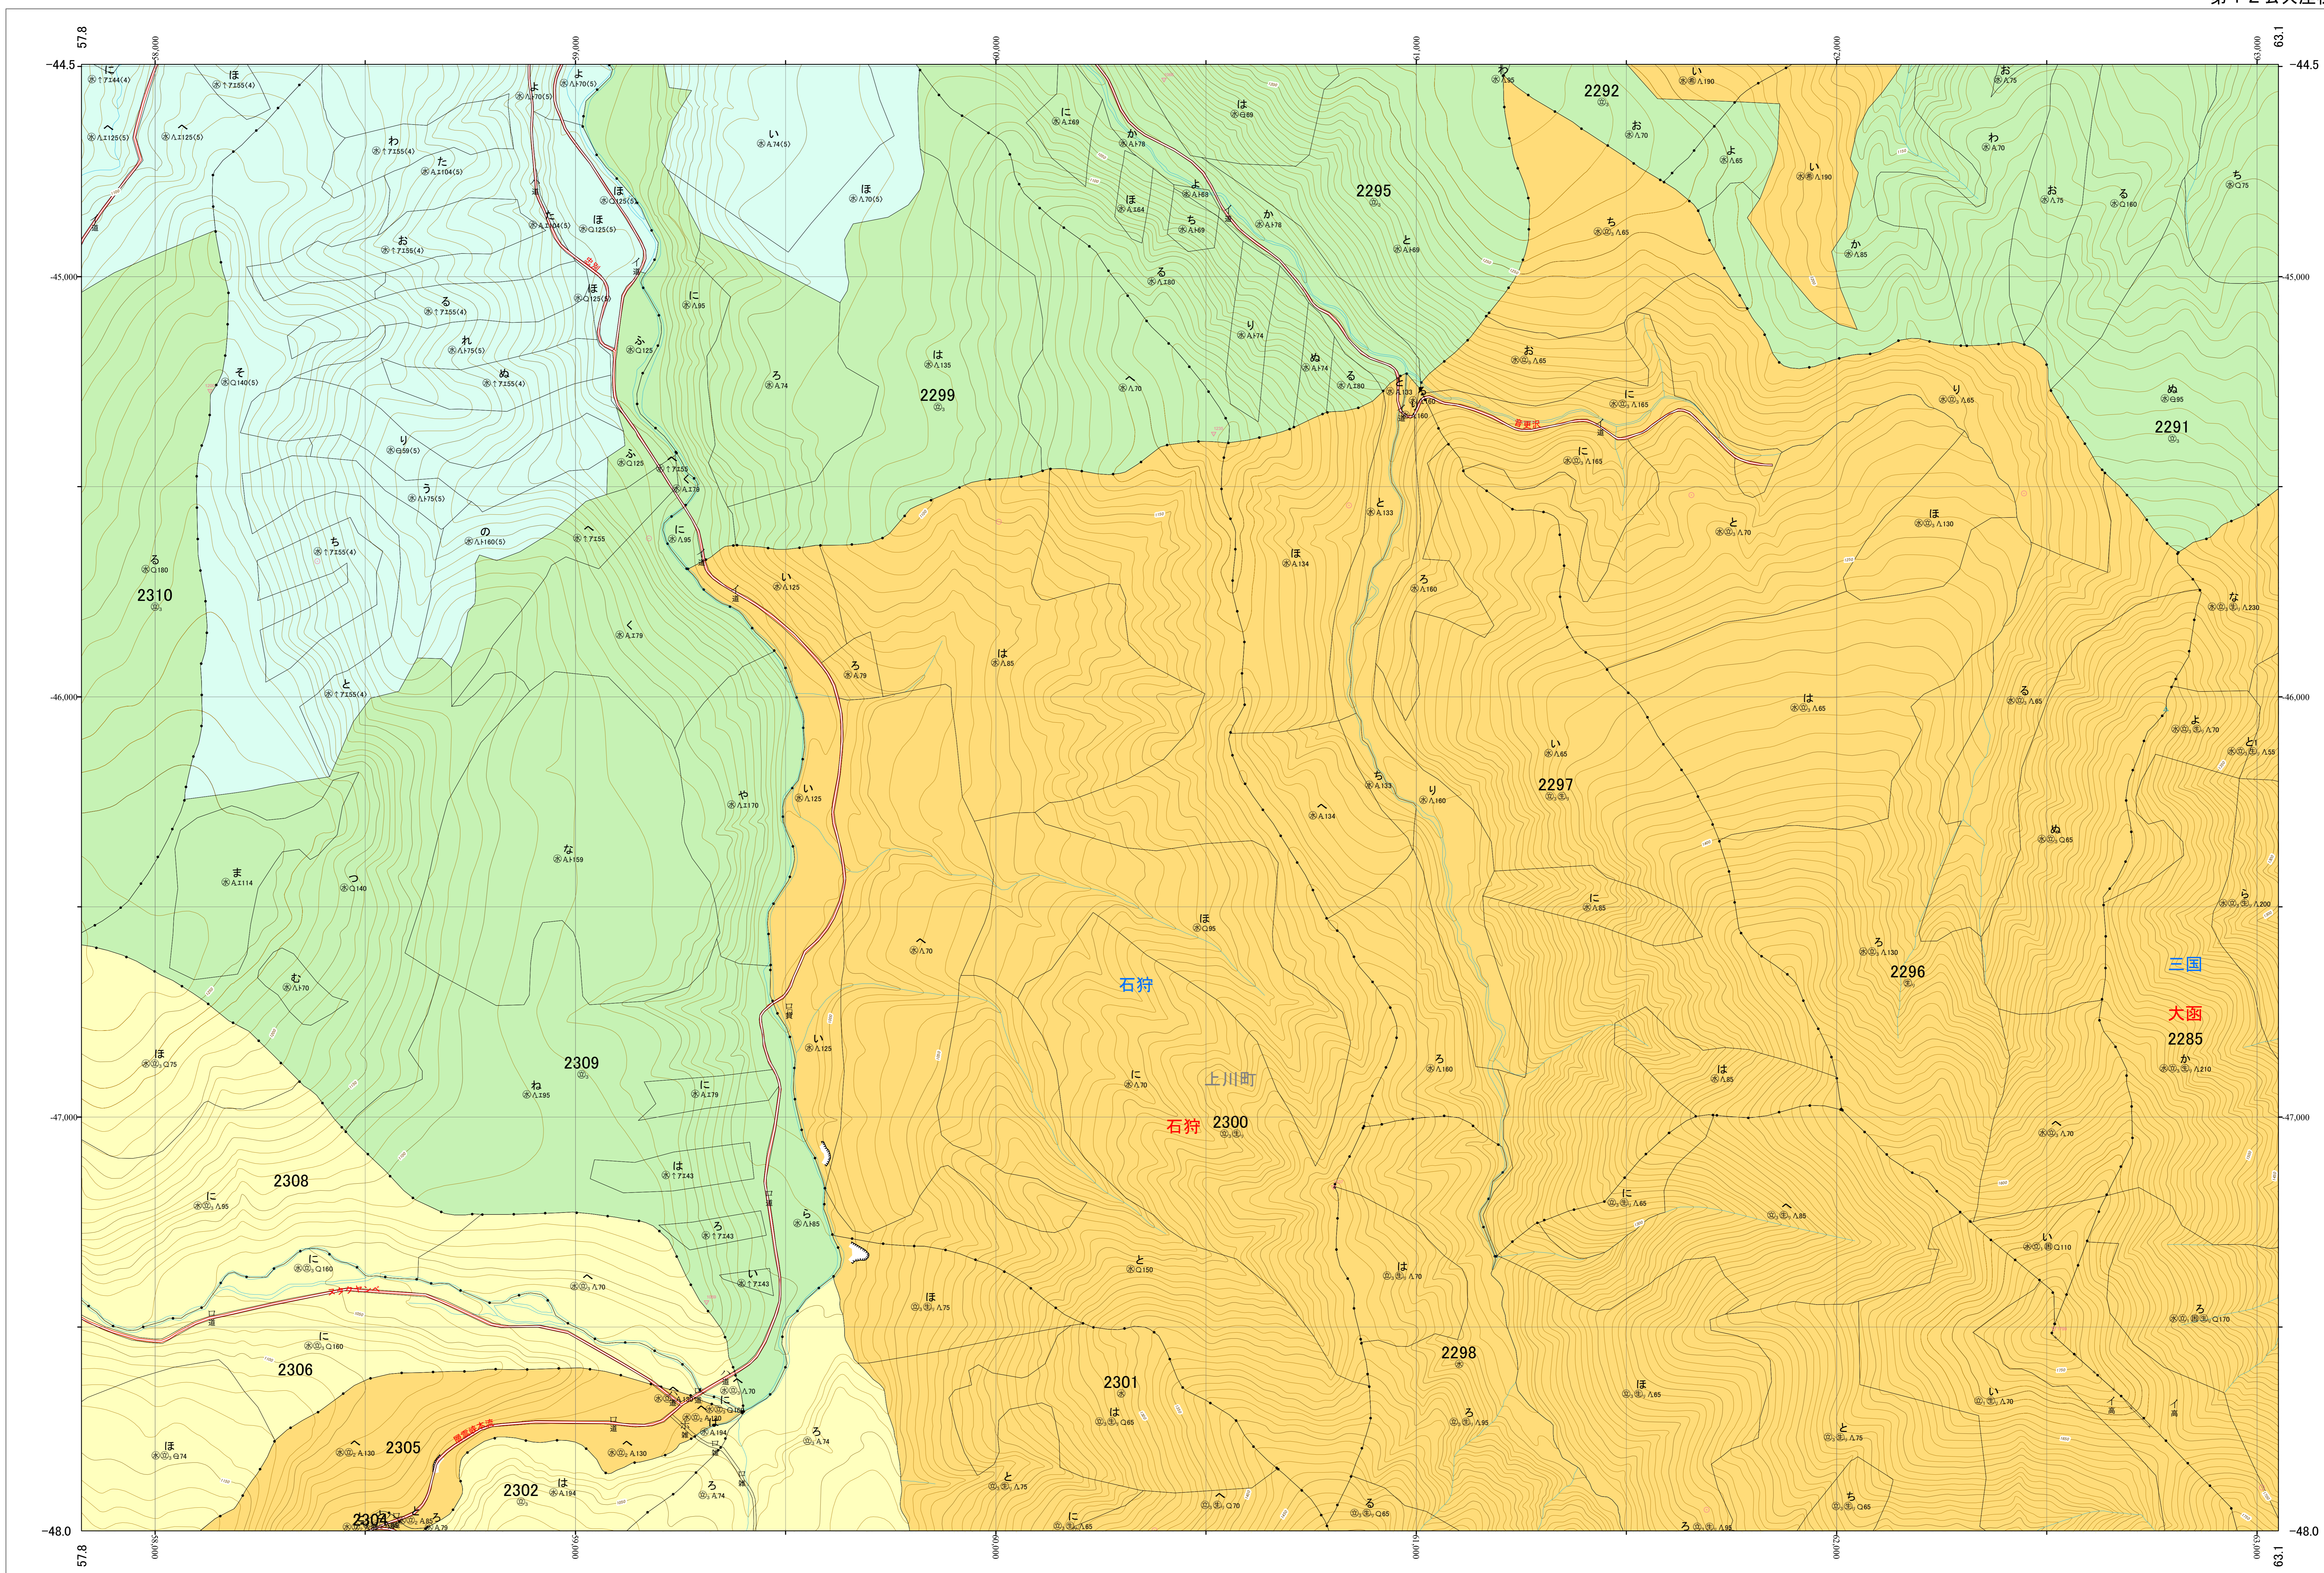

北海道森林管理局 上川南部森林計画区
上川中部森林管理署 基本図・国有林野施業実施計画図 168 (全207)

第12公共座標
9.36

林班番号: 2285・2291~2292・2295~2302・2304~2306・2308~2310

上川中部 168

林班番号: 2285・2291~2292・2295~2302・2304~2306・2308~2310

令和五年度 第六次樹立

1:5,000
0 100 200 300 400 500 1,000m

「測量法に基づく国土院院長承認(使用) R 5JHs 635」
この地図は、国土院院長の承認を得て、同院発行の電子地形図を用いて作成したものである。
第三者がさらに複製する場合には、国土院院長の承認を得なければならない。

上川中部 168

北海道森林管理局 上川中部森林管理署