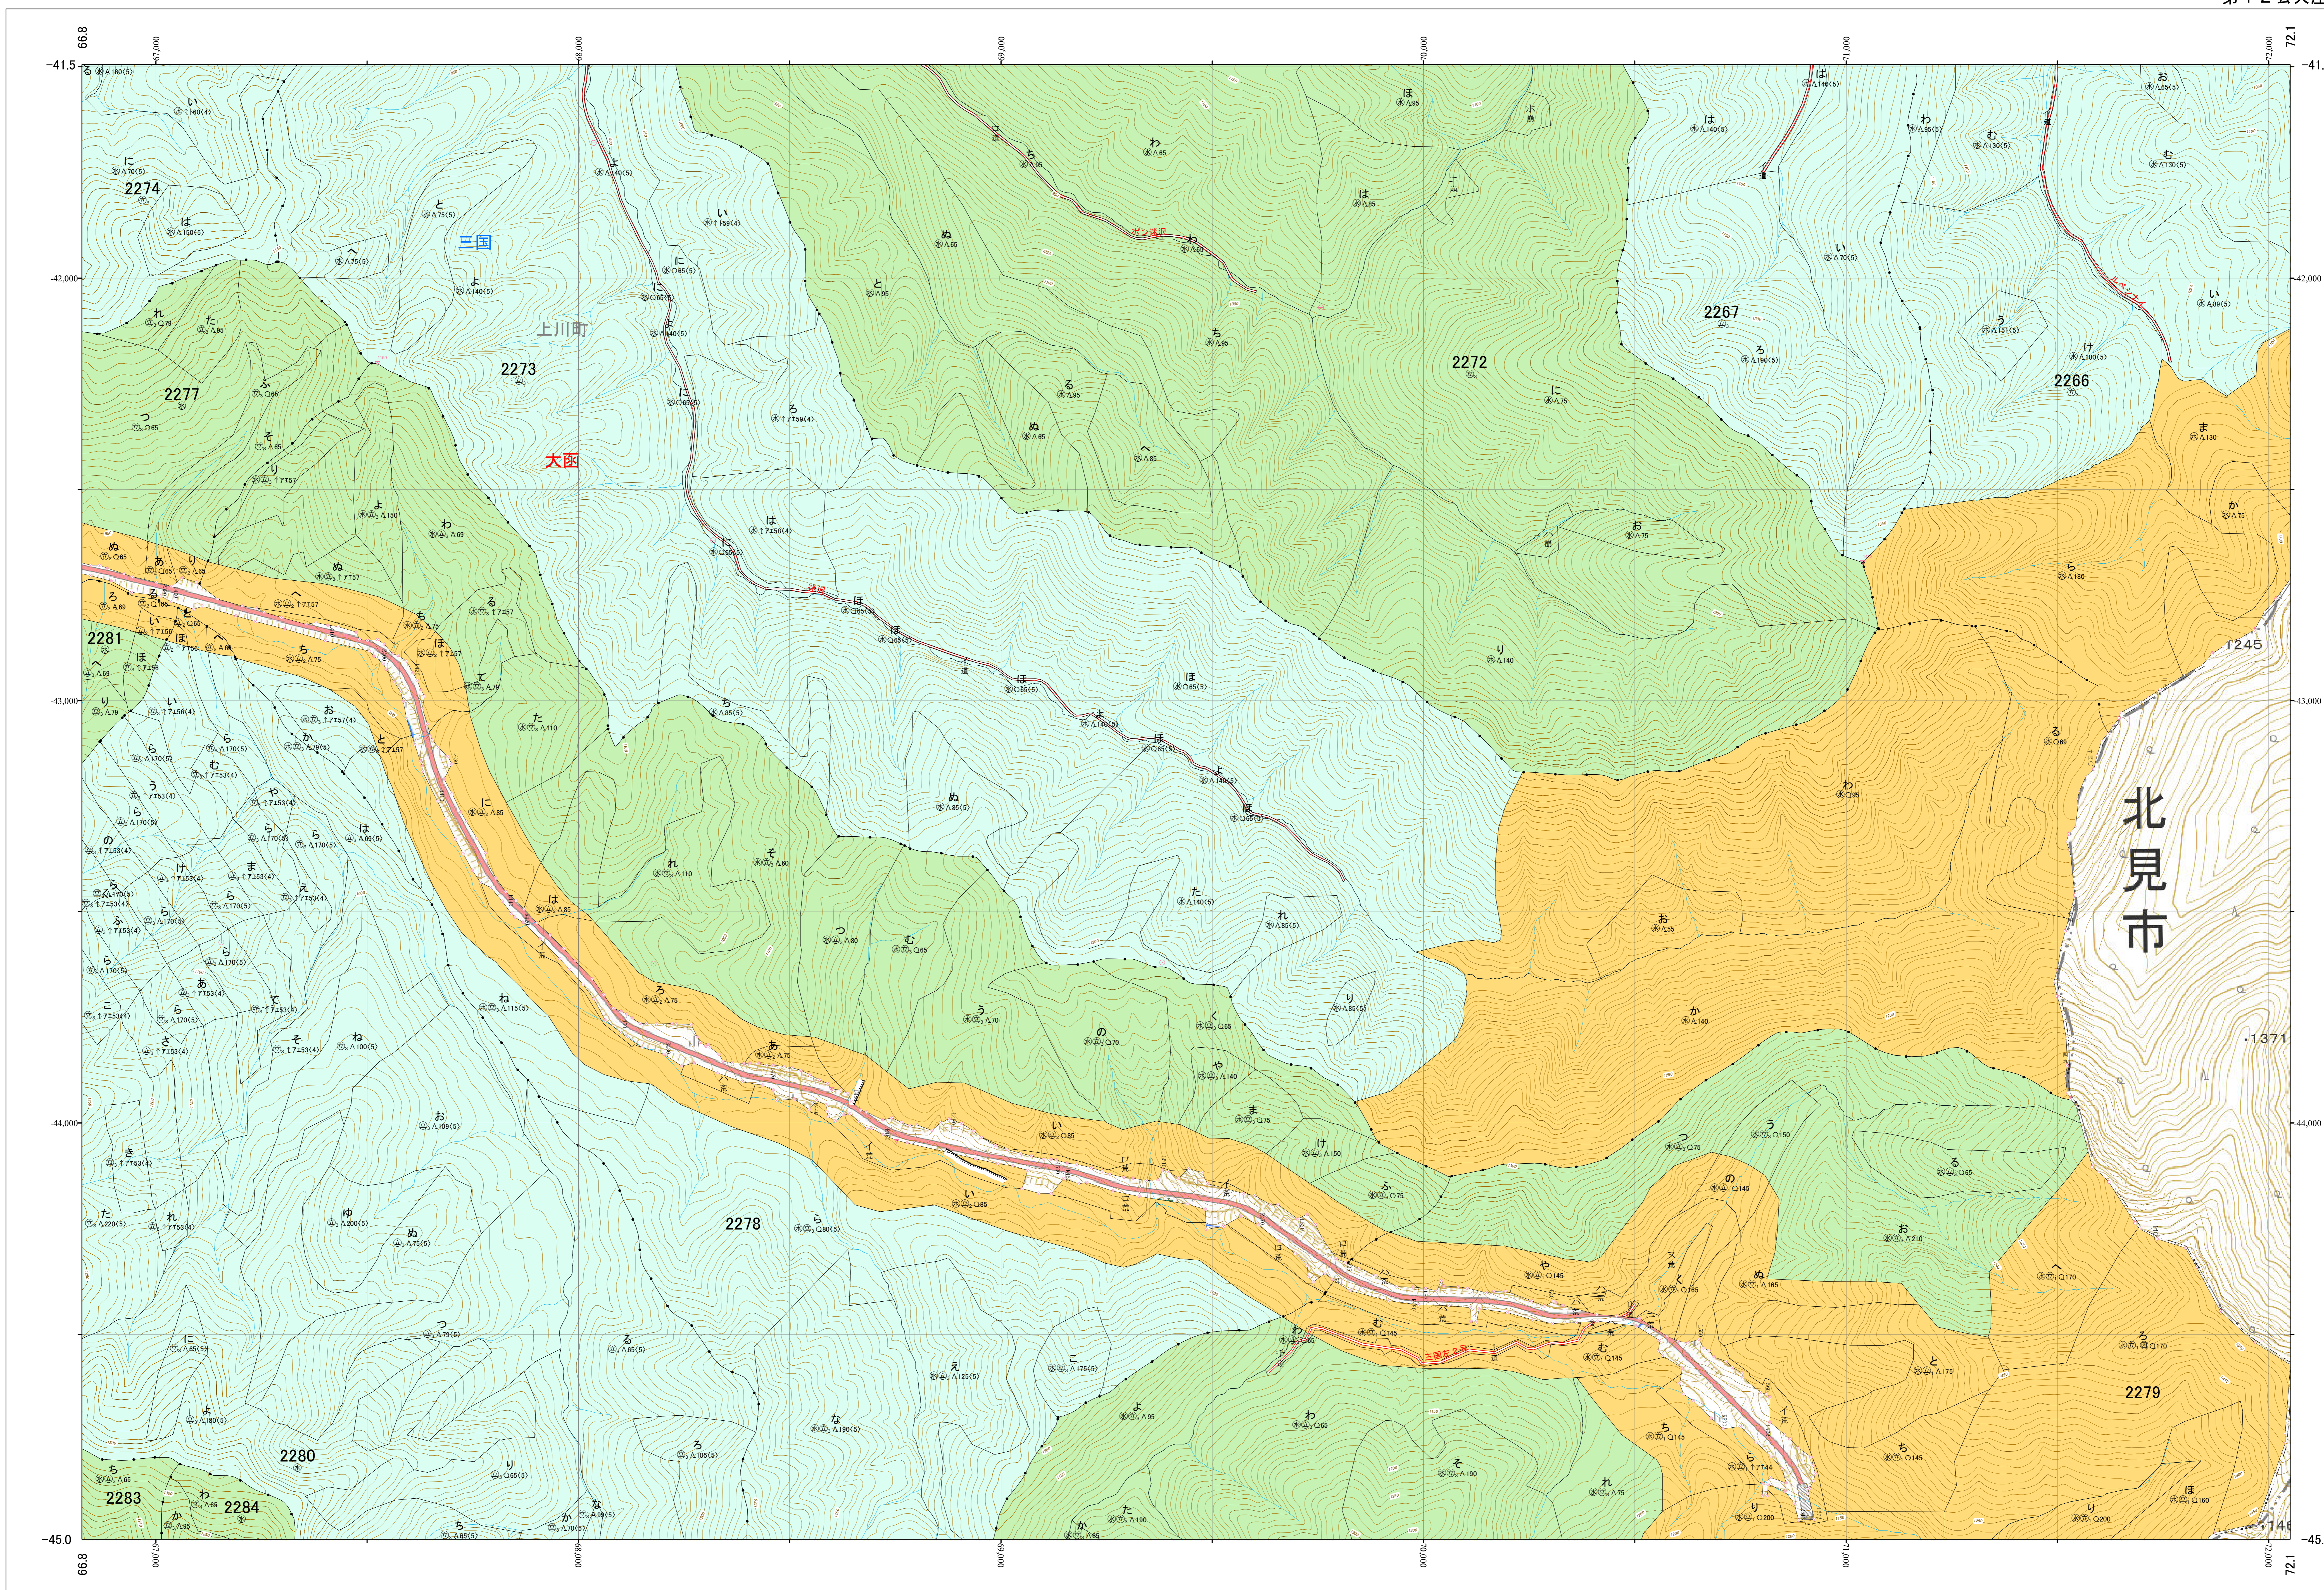

北海道森林管理局 上川南部森林計画区
上川中部森林管理署 基本図・国有林野施業実施計画図 165 (全207)

第12公共座標
9.34

林班番号: 2266~2267・2272~2274・2277~2281・2283~2284

上川中部 165

林班番号: 2266~2267・2272~2274・2277~2281・2283~2284

令和五年度 第六次樹立

1:5,000
0 100 200 300 400 500 1,000m

「測量法に基づく国土地理院長承認(使用) R 5JHs 635」
この地図は、国土地理院長の承認を得て、同院発行の電子地形図を用いて作成したものである。
第三者がさらに複製する場合には、国土地理院長の承認を得なければならない。

北海道森林管理局 上川中部森林管理署
上川中部 165