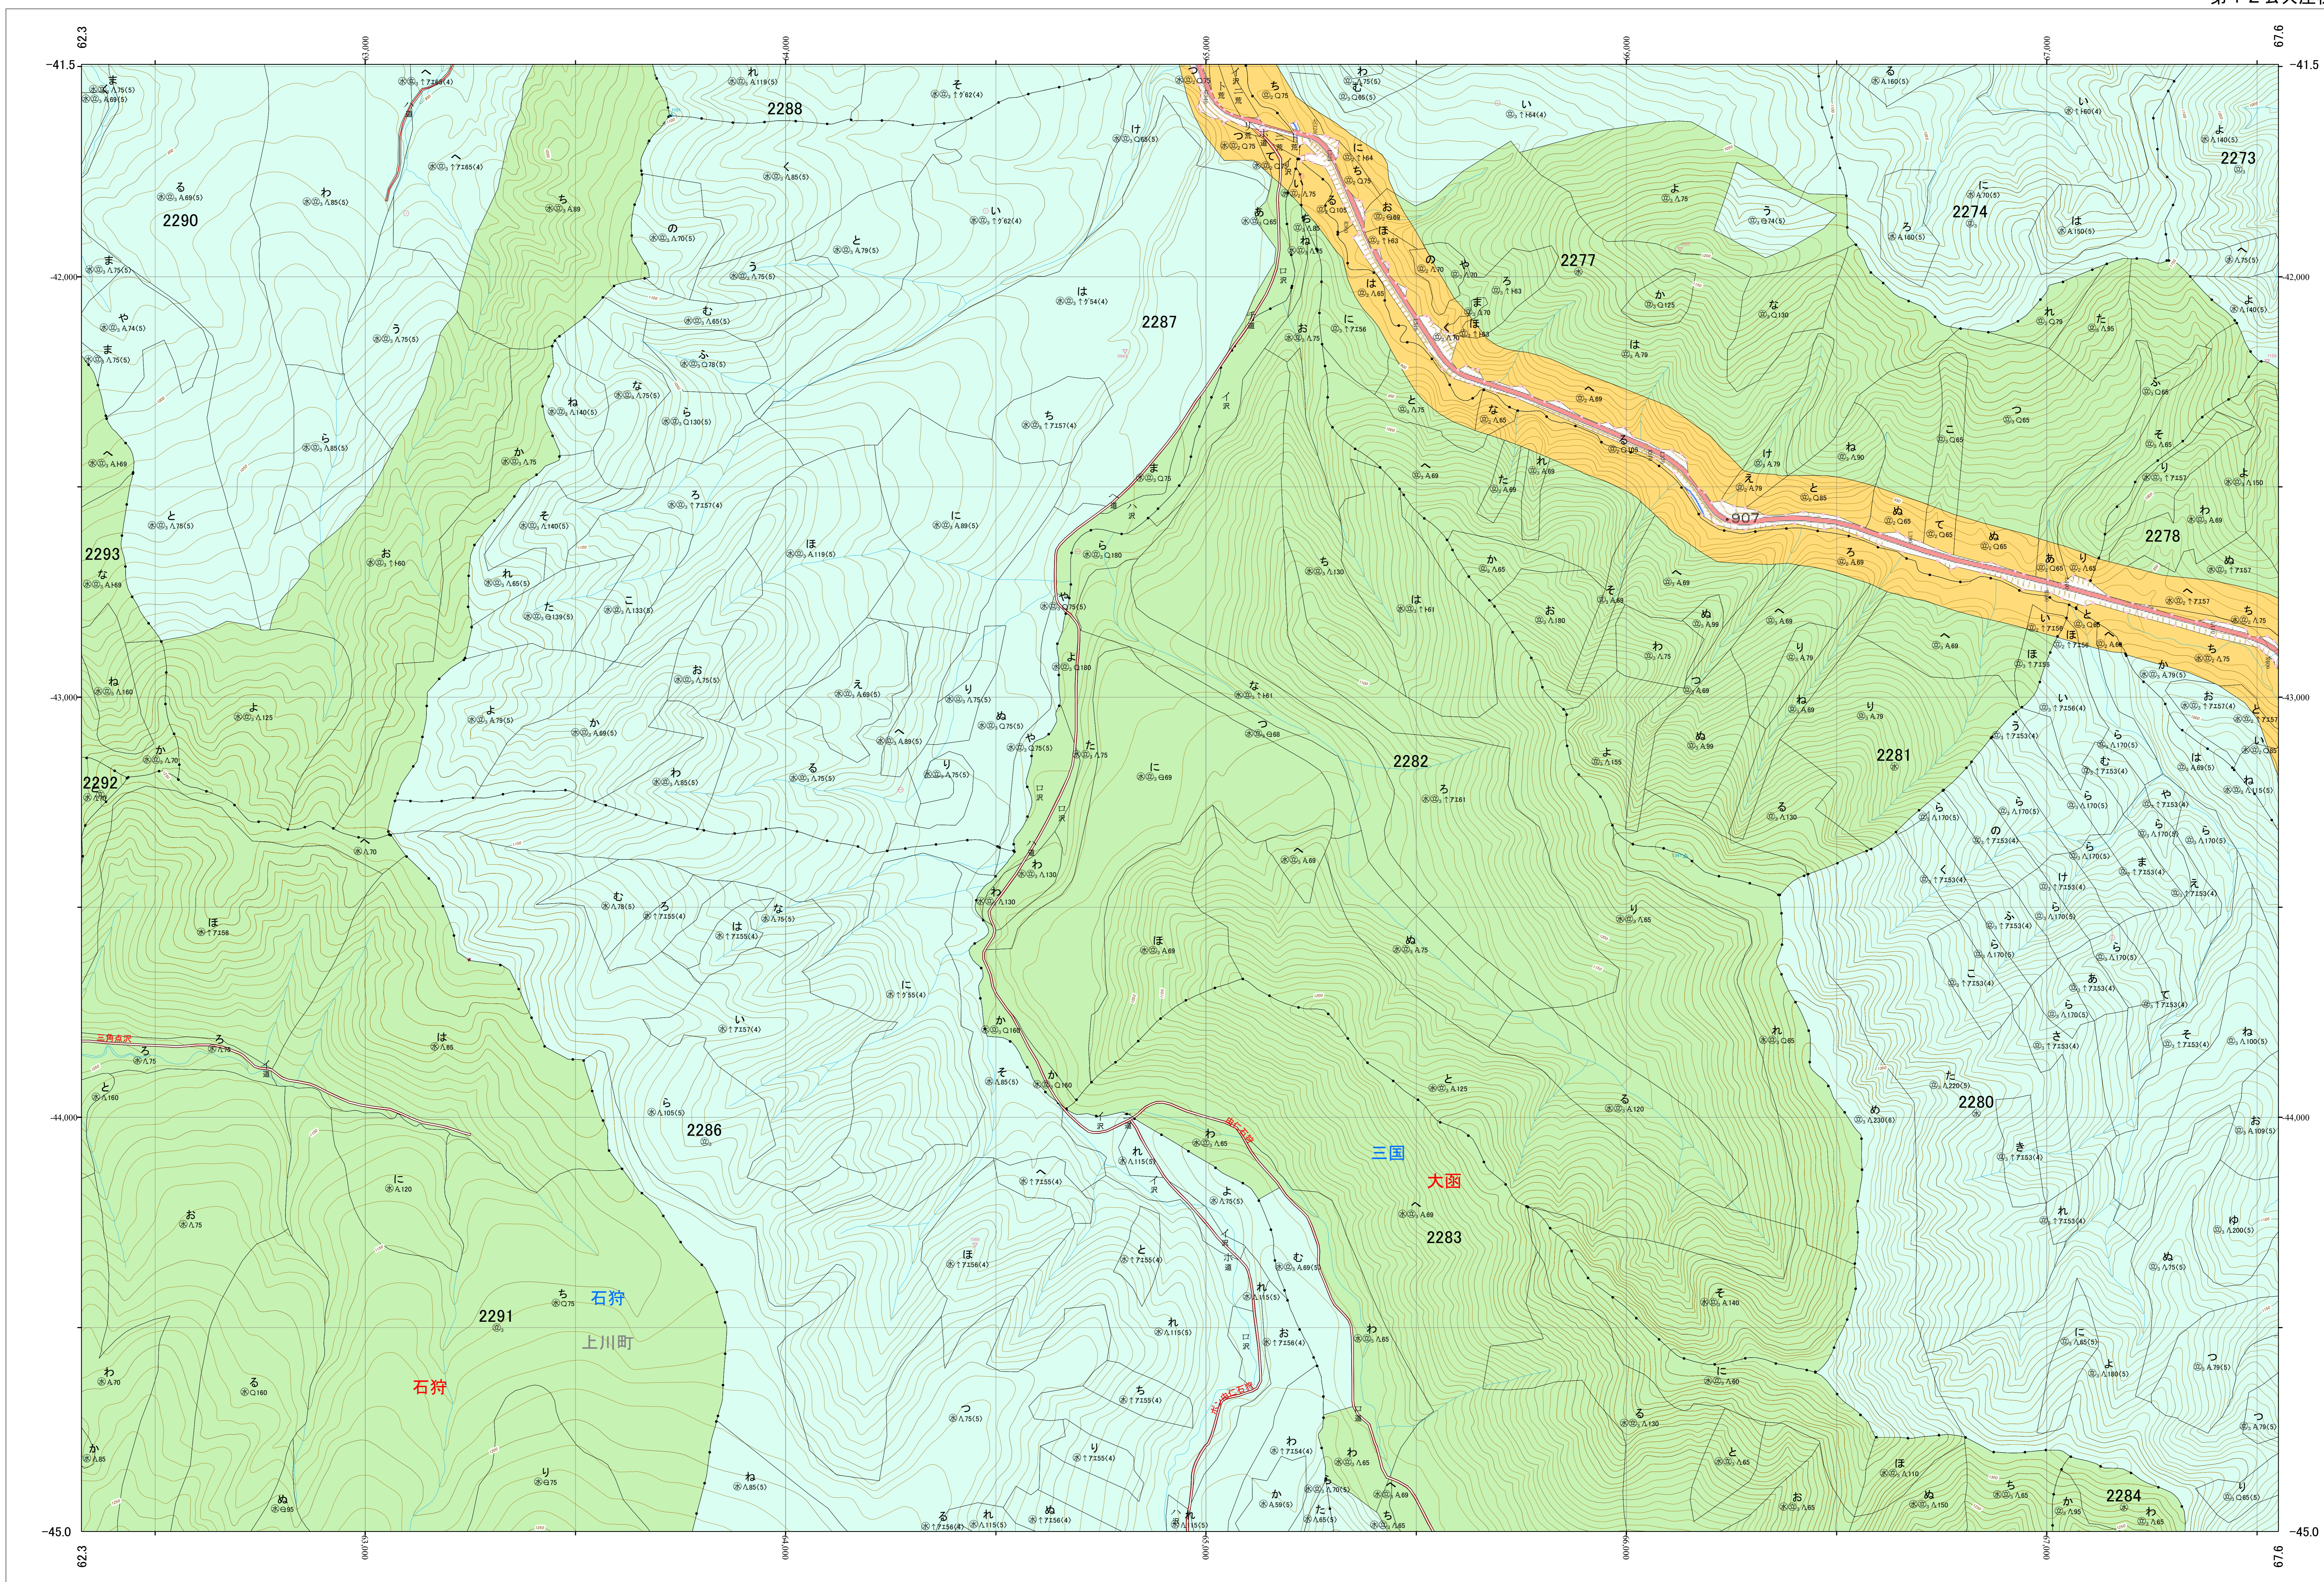

北海道森林管理局 上川南部森林計画区
上川中部森林管理署 基本図・国有林野施業実施計画図 164 (全207)

第12公共座標

林班番号: 2273~2278・2280~2288・2290~2293・2296

上川中部 164

林班番号: 2273~2278・2280~2288・2290~2293・2296

令和五年度 第六次樹立

「測量法に基づく国土院院長承認(使用) R 5JHs 635」
この地図は、国土院院長の承認を得て、同院発行の電子地形図を用いて作成したものである。
第三者がさらに複製する場合には、国土院院長の承認を得なければならない。