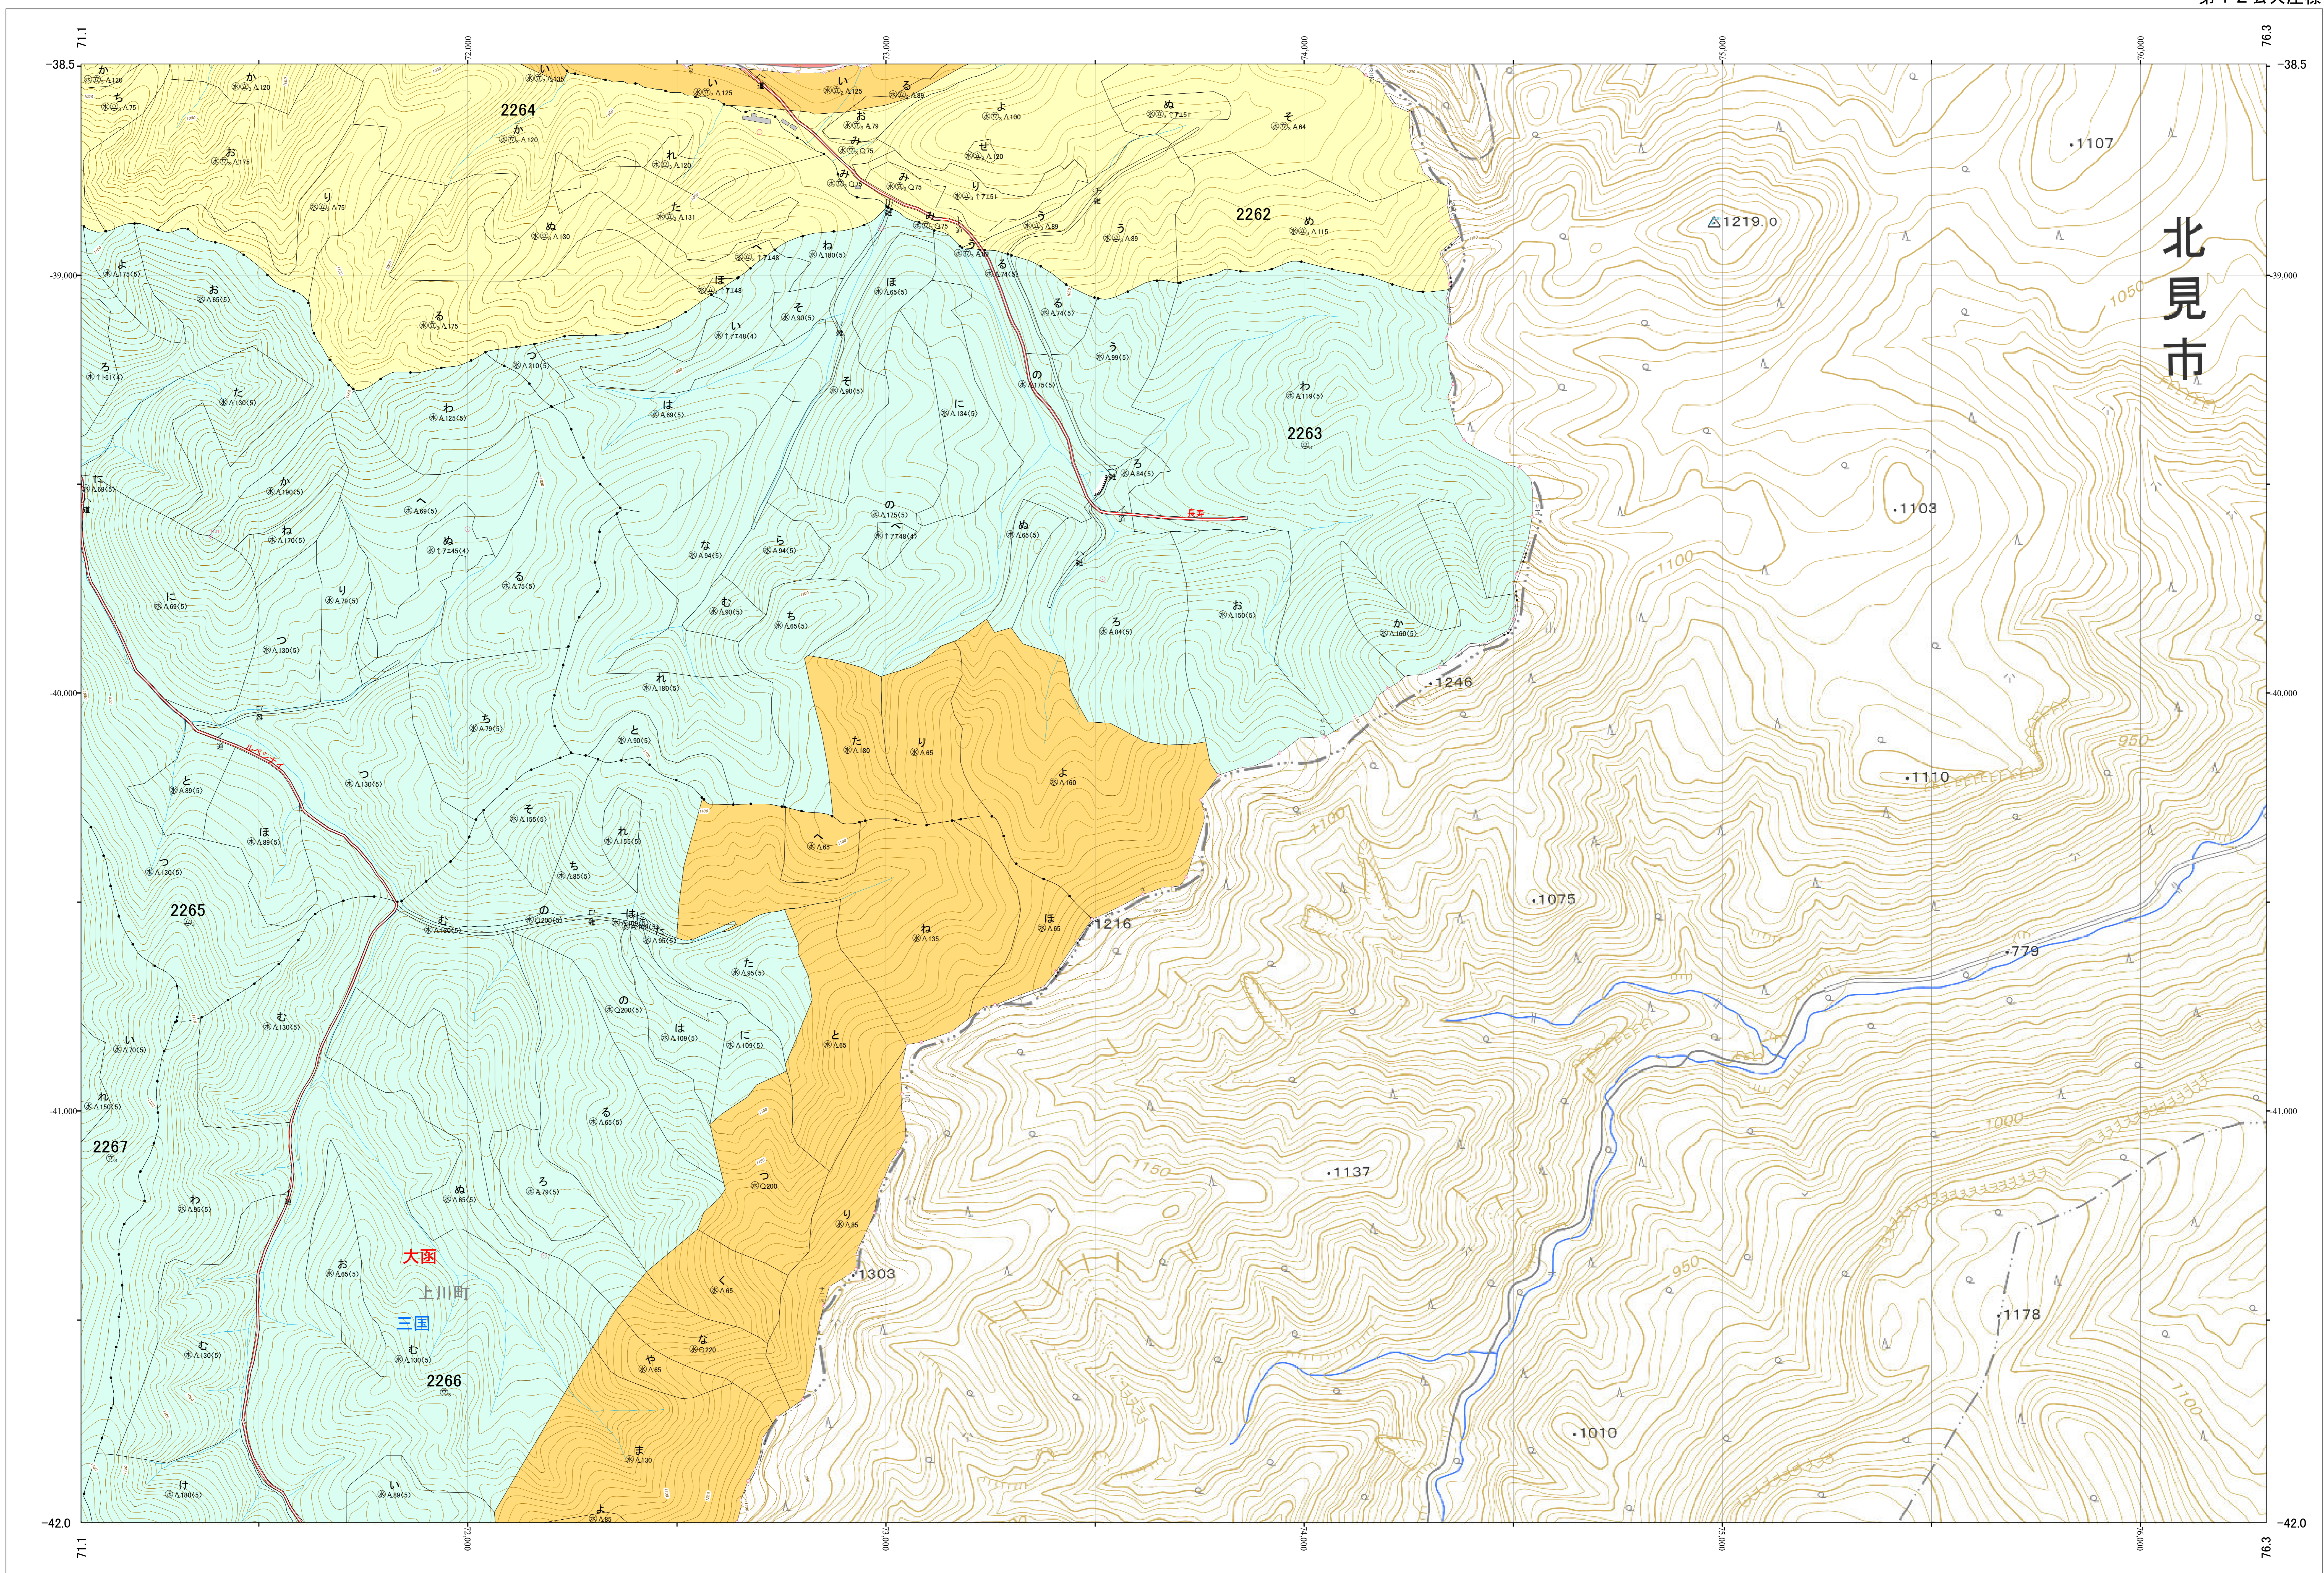

北海道森林管理局 上川南部森林計画区
上川中部森林管理署 基本図・国有林野施業実施計画図 161 (全207)

第12公共座標
9.34

林班番号: 2261~2267

上川中部 161

北見市

北海道森林管理局 上川中部森林管理署

上川中部 161

林班番号: 2261~2267

令和五年度 第六次樹立

「測量法に基づく国土地理院長承認(使用) R 5JHs 635」
この地図は、国土地理院長の承認を得て、同院発行の電子地形図を用いて作成したものである。
第三者がさらに複製する場合には、国土地理院長の承認を得なければならない。