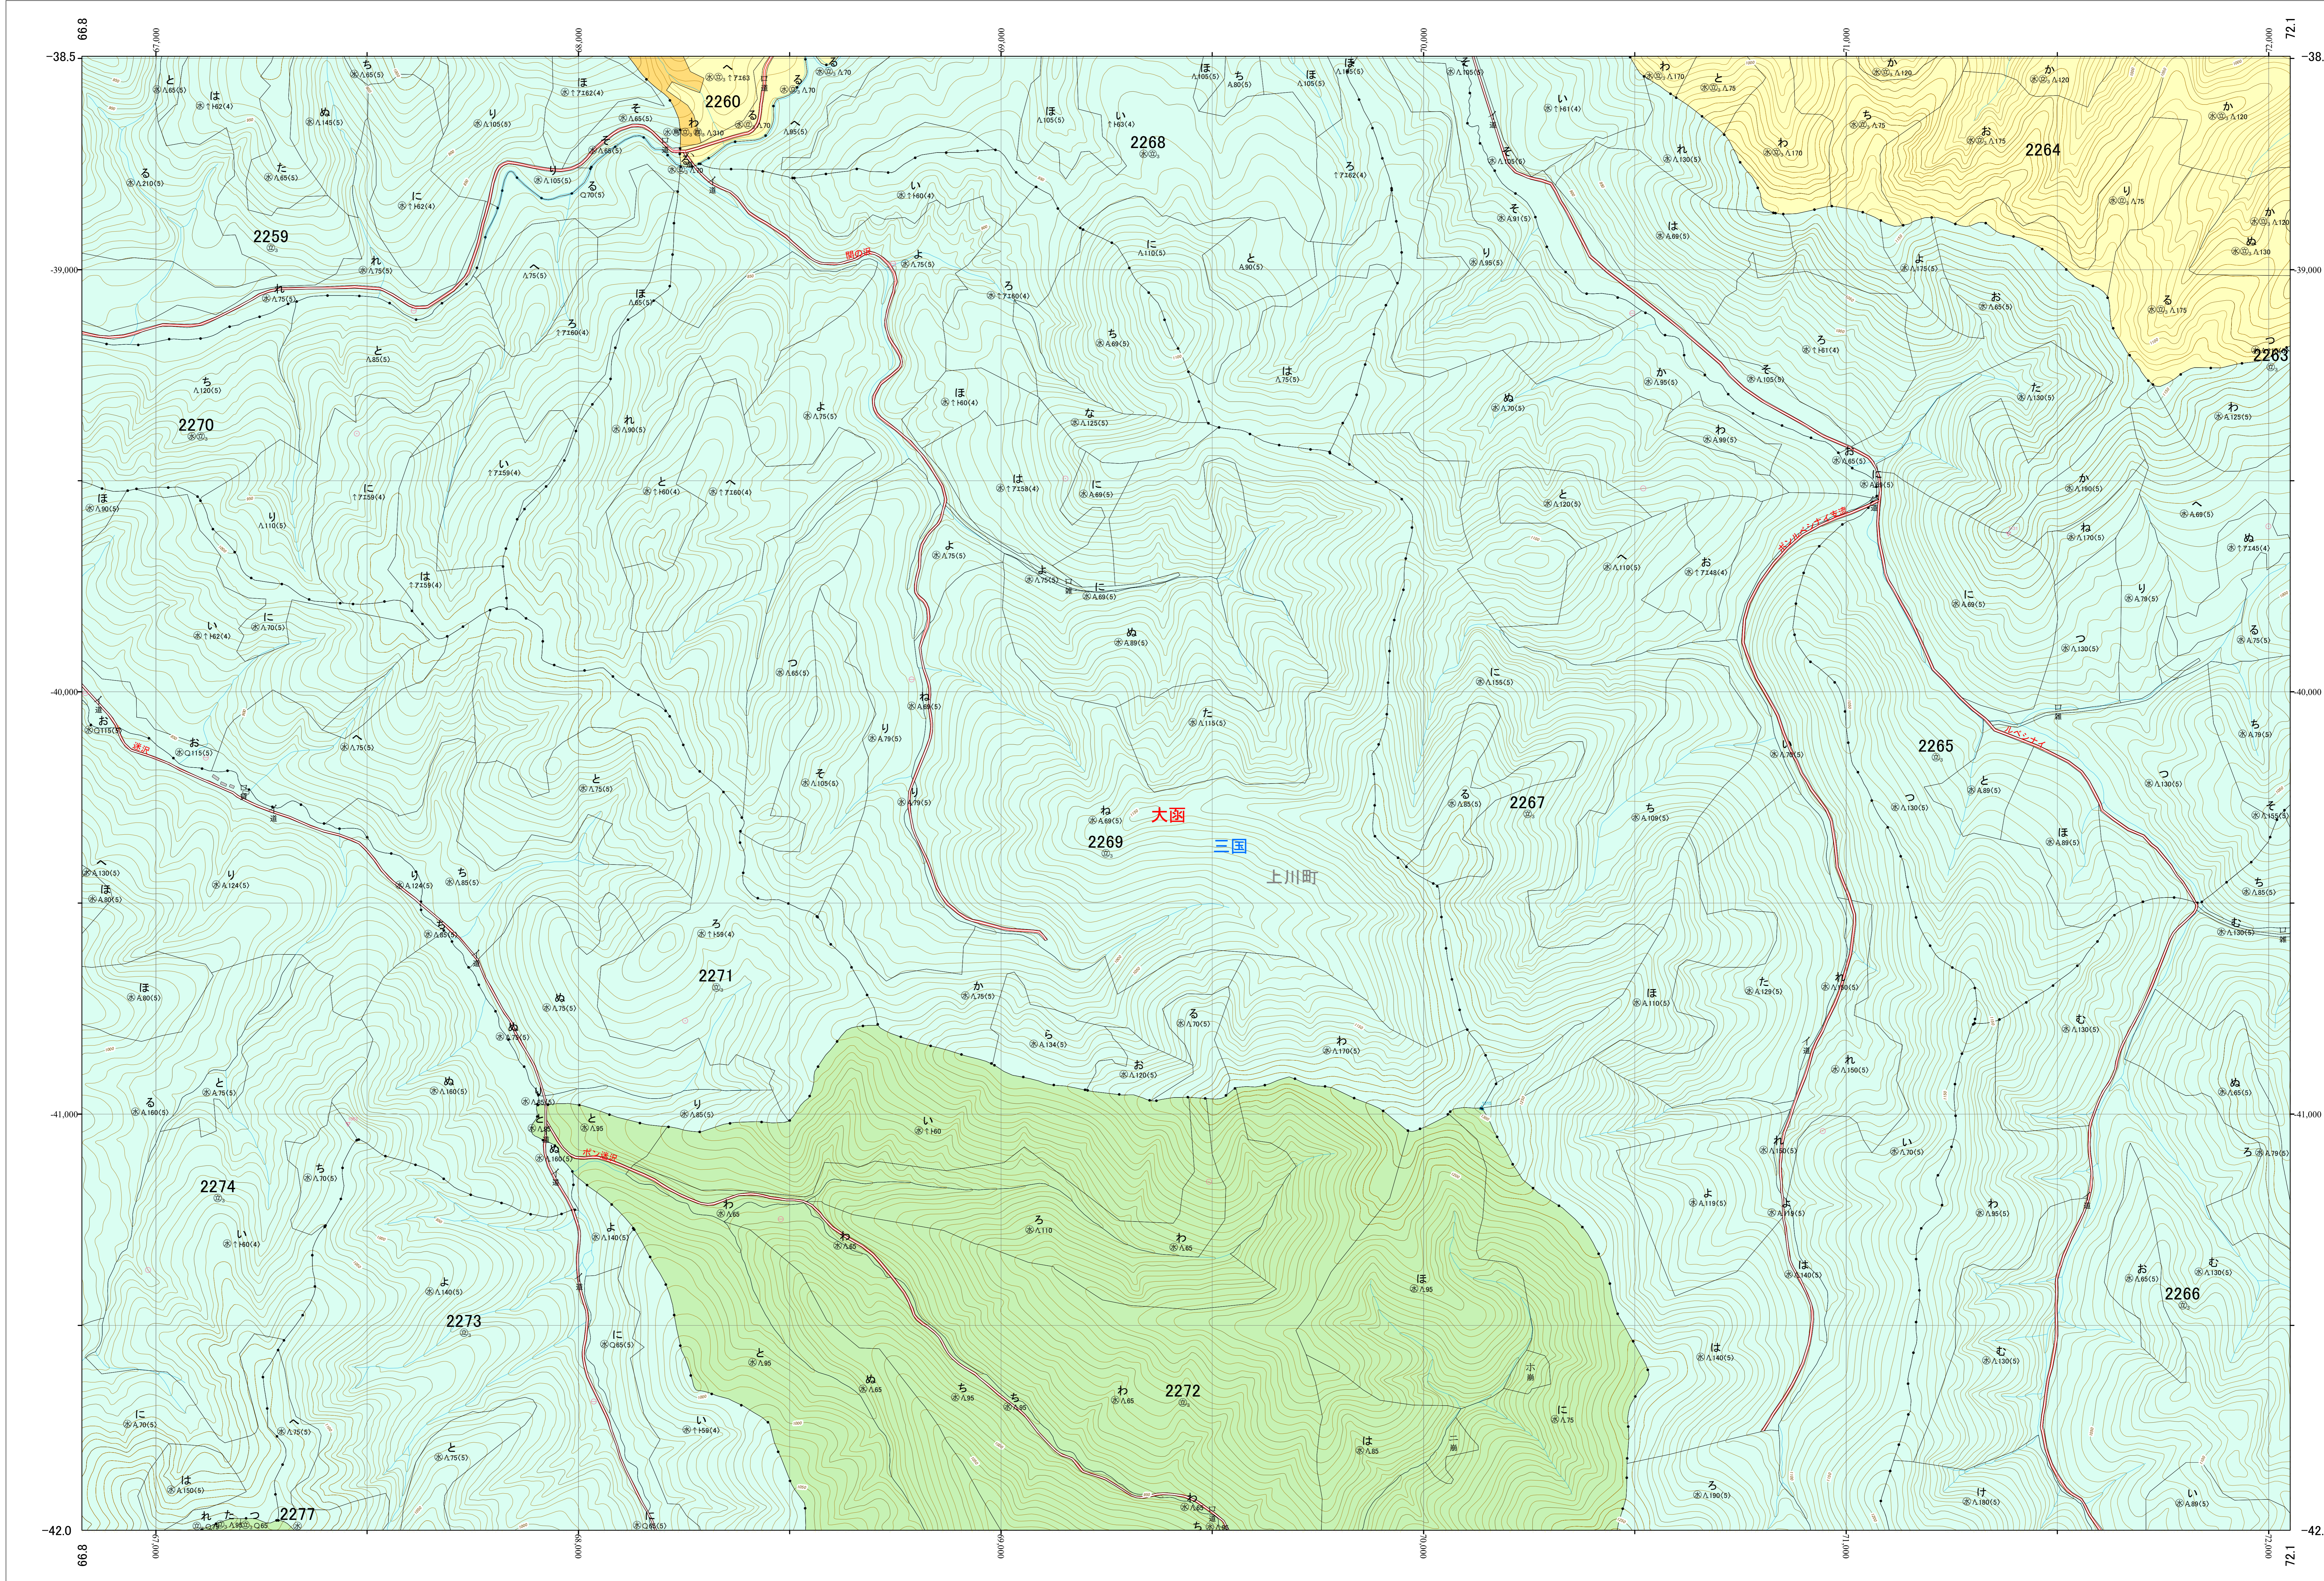

北海道森林管理局 上川南部森林計画区
上川中部森林管理署 基本図・国有林野施業実施計画図 160 (全207)

第12公共座標
9.35

林班番号: 2259~2274・2277~2278

上川中部 160

北海道森林管理局 上川中部森林管理署
上川中部 160

林班番号: 2259~2274・2277~2278
令和五年度 第六次樹立

「測量法に基づく国土地理院長承認(使用) R 5JHs 635」
この地図は、国土地理院長の承認を得て、同院発行の電子地形図を用いて作成したものである。
第三者がさらに複製する場合には、国土地理院長の承認を得なければならない。