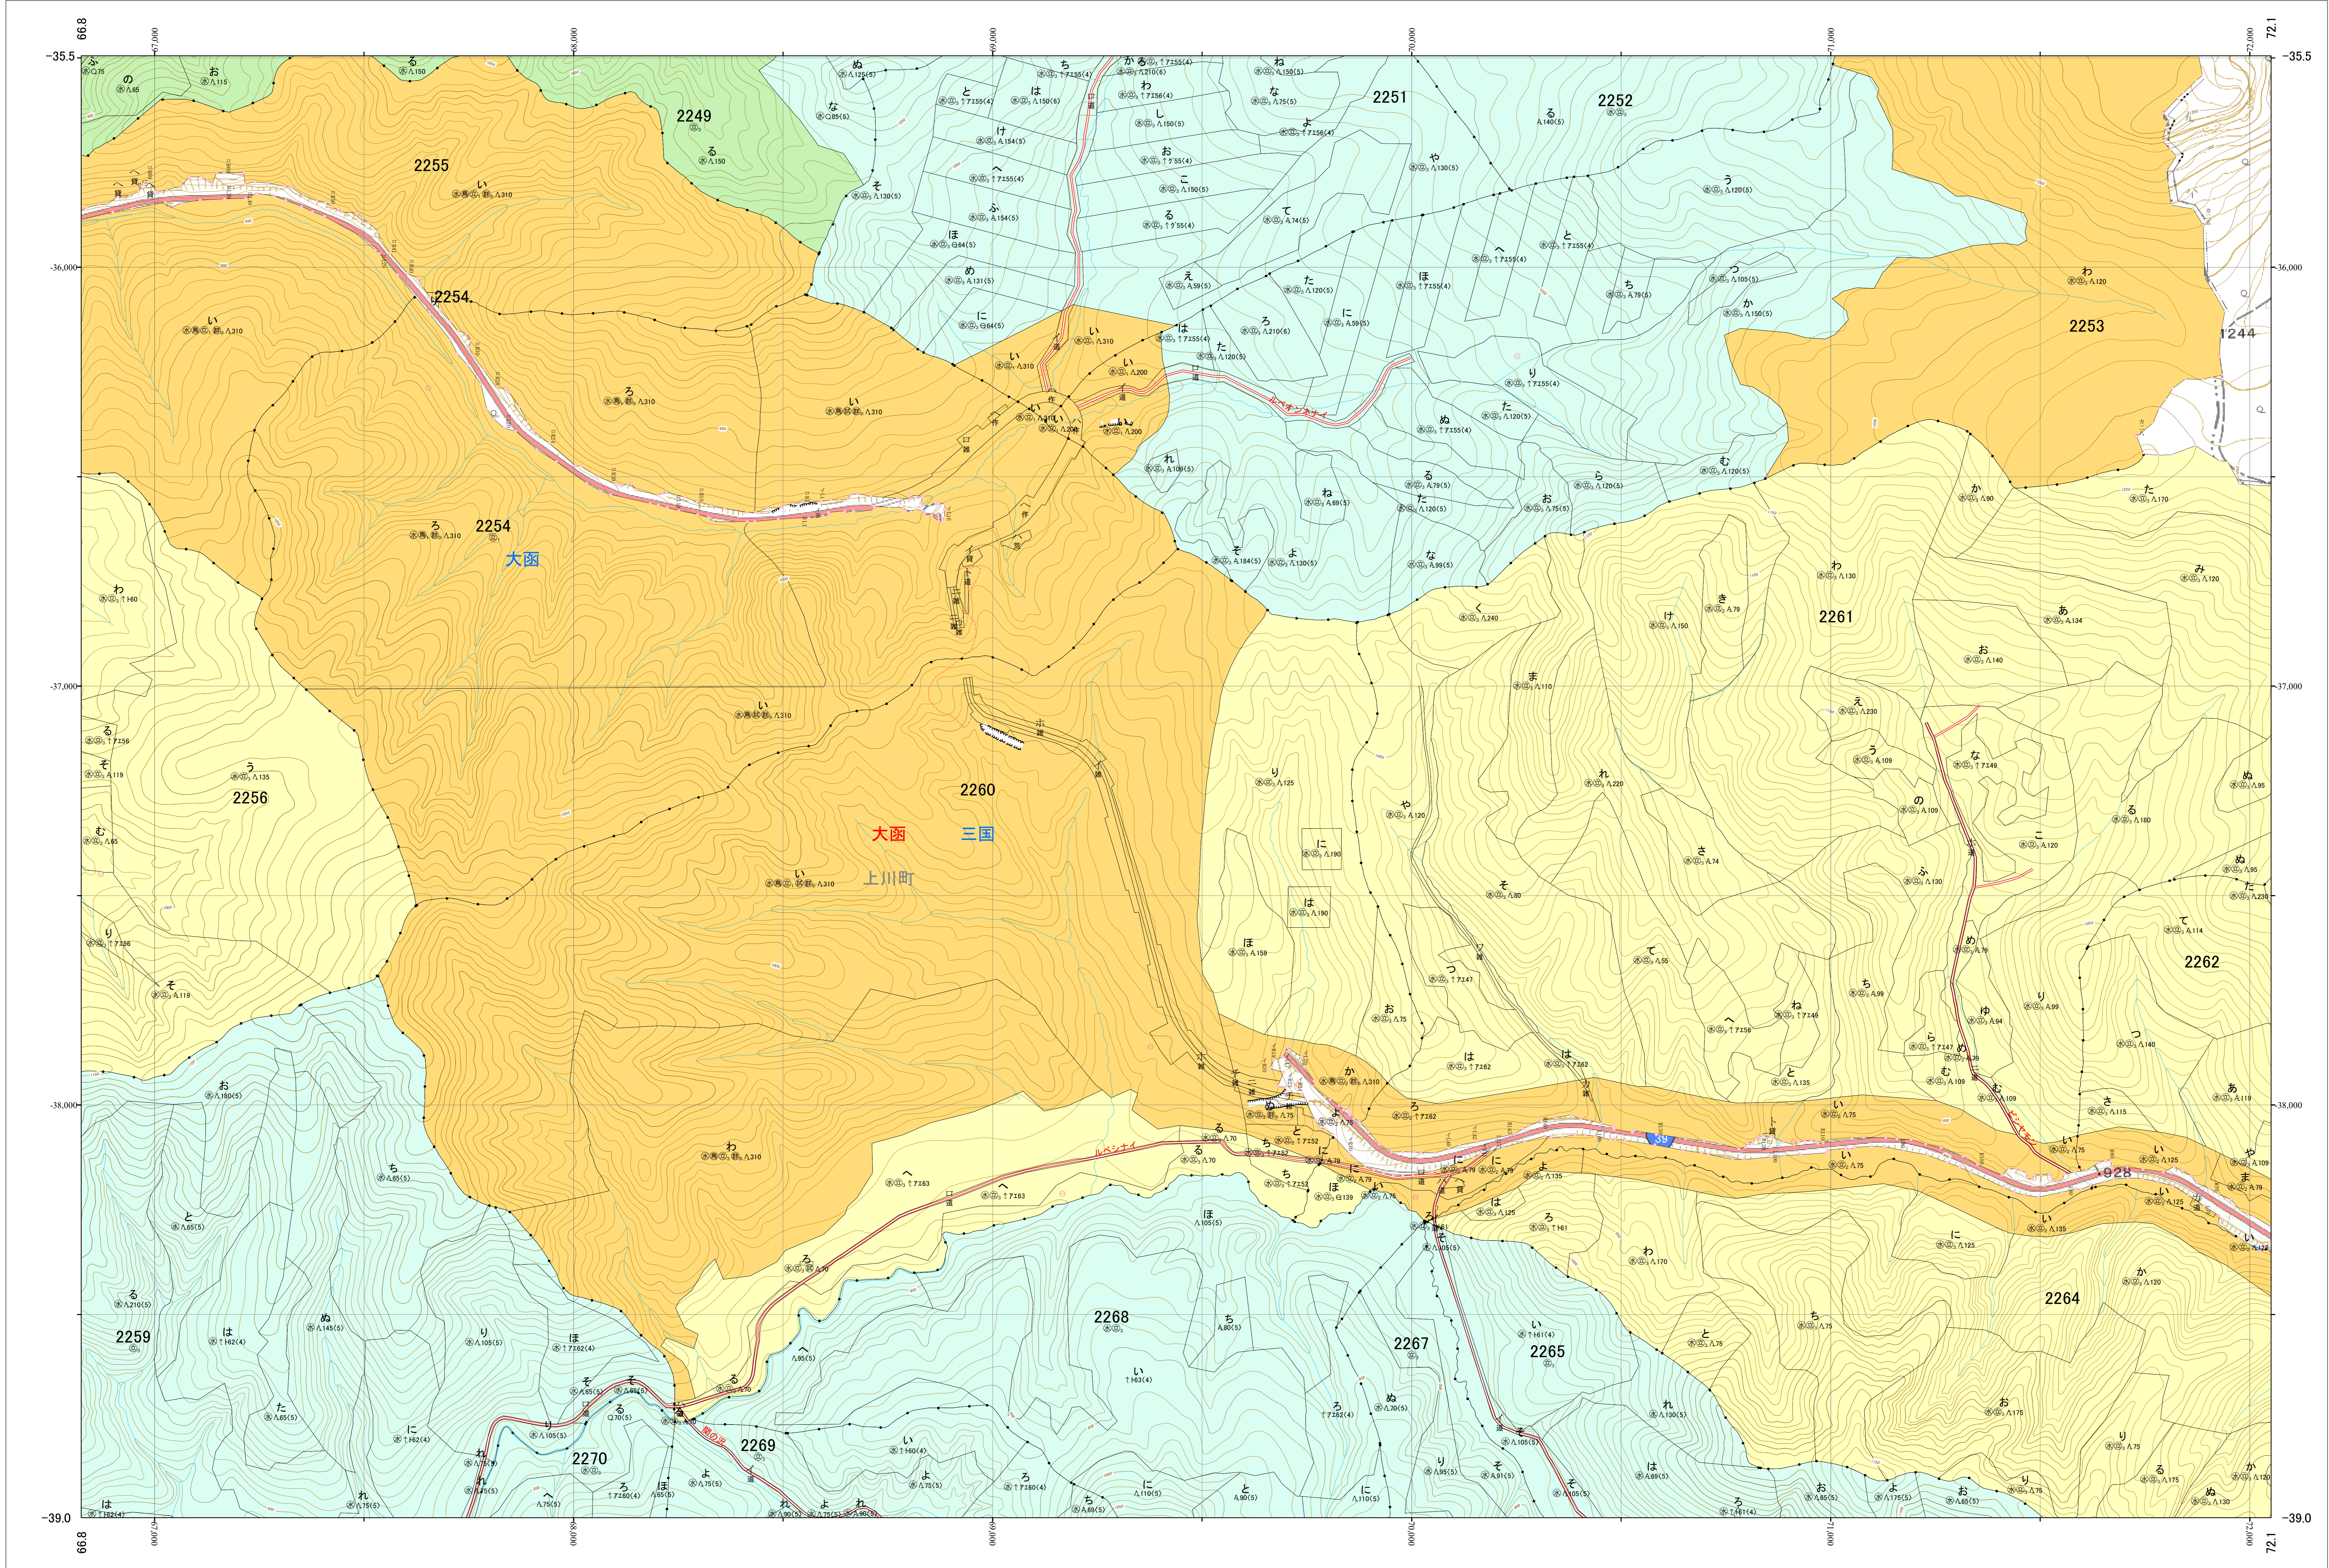

北海道森林管理局 上川南部森林計画区
 上川中部森林管理署 基本図・国有林野施業実施計画図 155 (全207)

第12公共座標
 9.36

林班番号: 2249・2251～2256・2259～2265・2267～2270

上川中部 155

林班番号: 2249・2251～2256・2259～2265・2267～2270

令和五年度 第六次樹立

1:5,000
 0 100 200 300 400 500 1,000m

「測量法に基づく国土院院長承認(使用) R 5JHs 635」
 この地図は、国土院院長の承認を得て、同院発行の電子地形図を用いて作成したものである。
 第三者がさらに複製する場合には、国土院院長の承認を得なければならない。

北海道森林管理局 上川中部森林管理署

上川中部 155