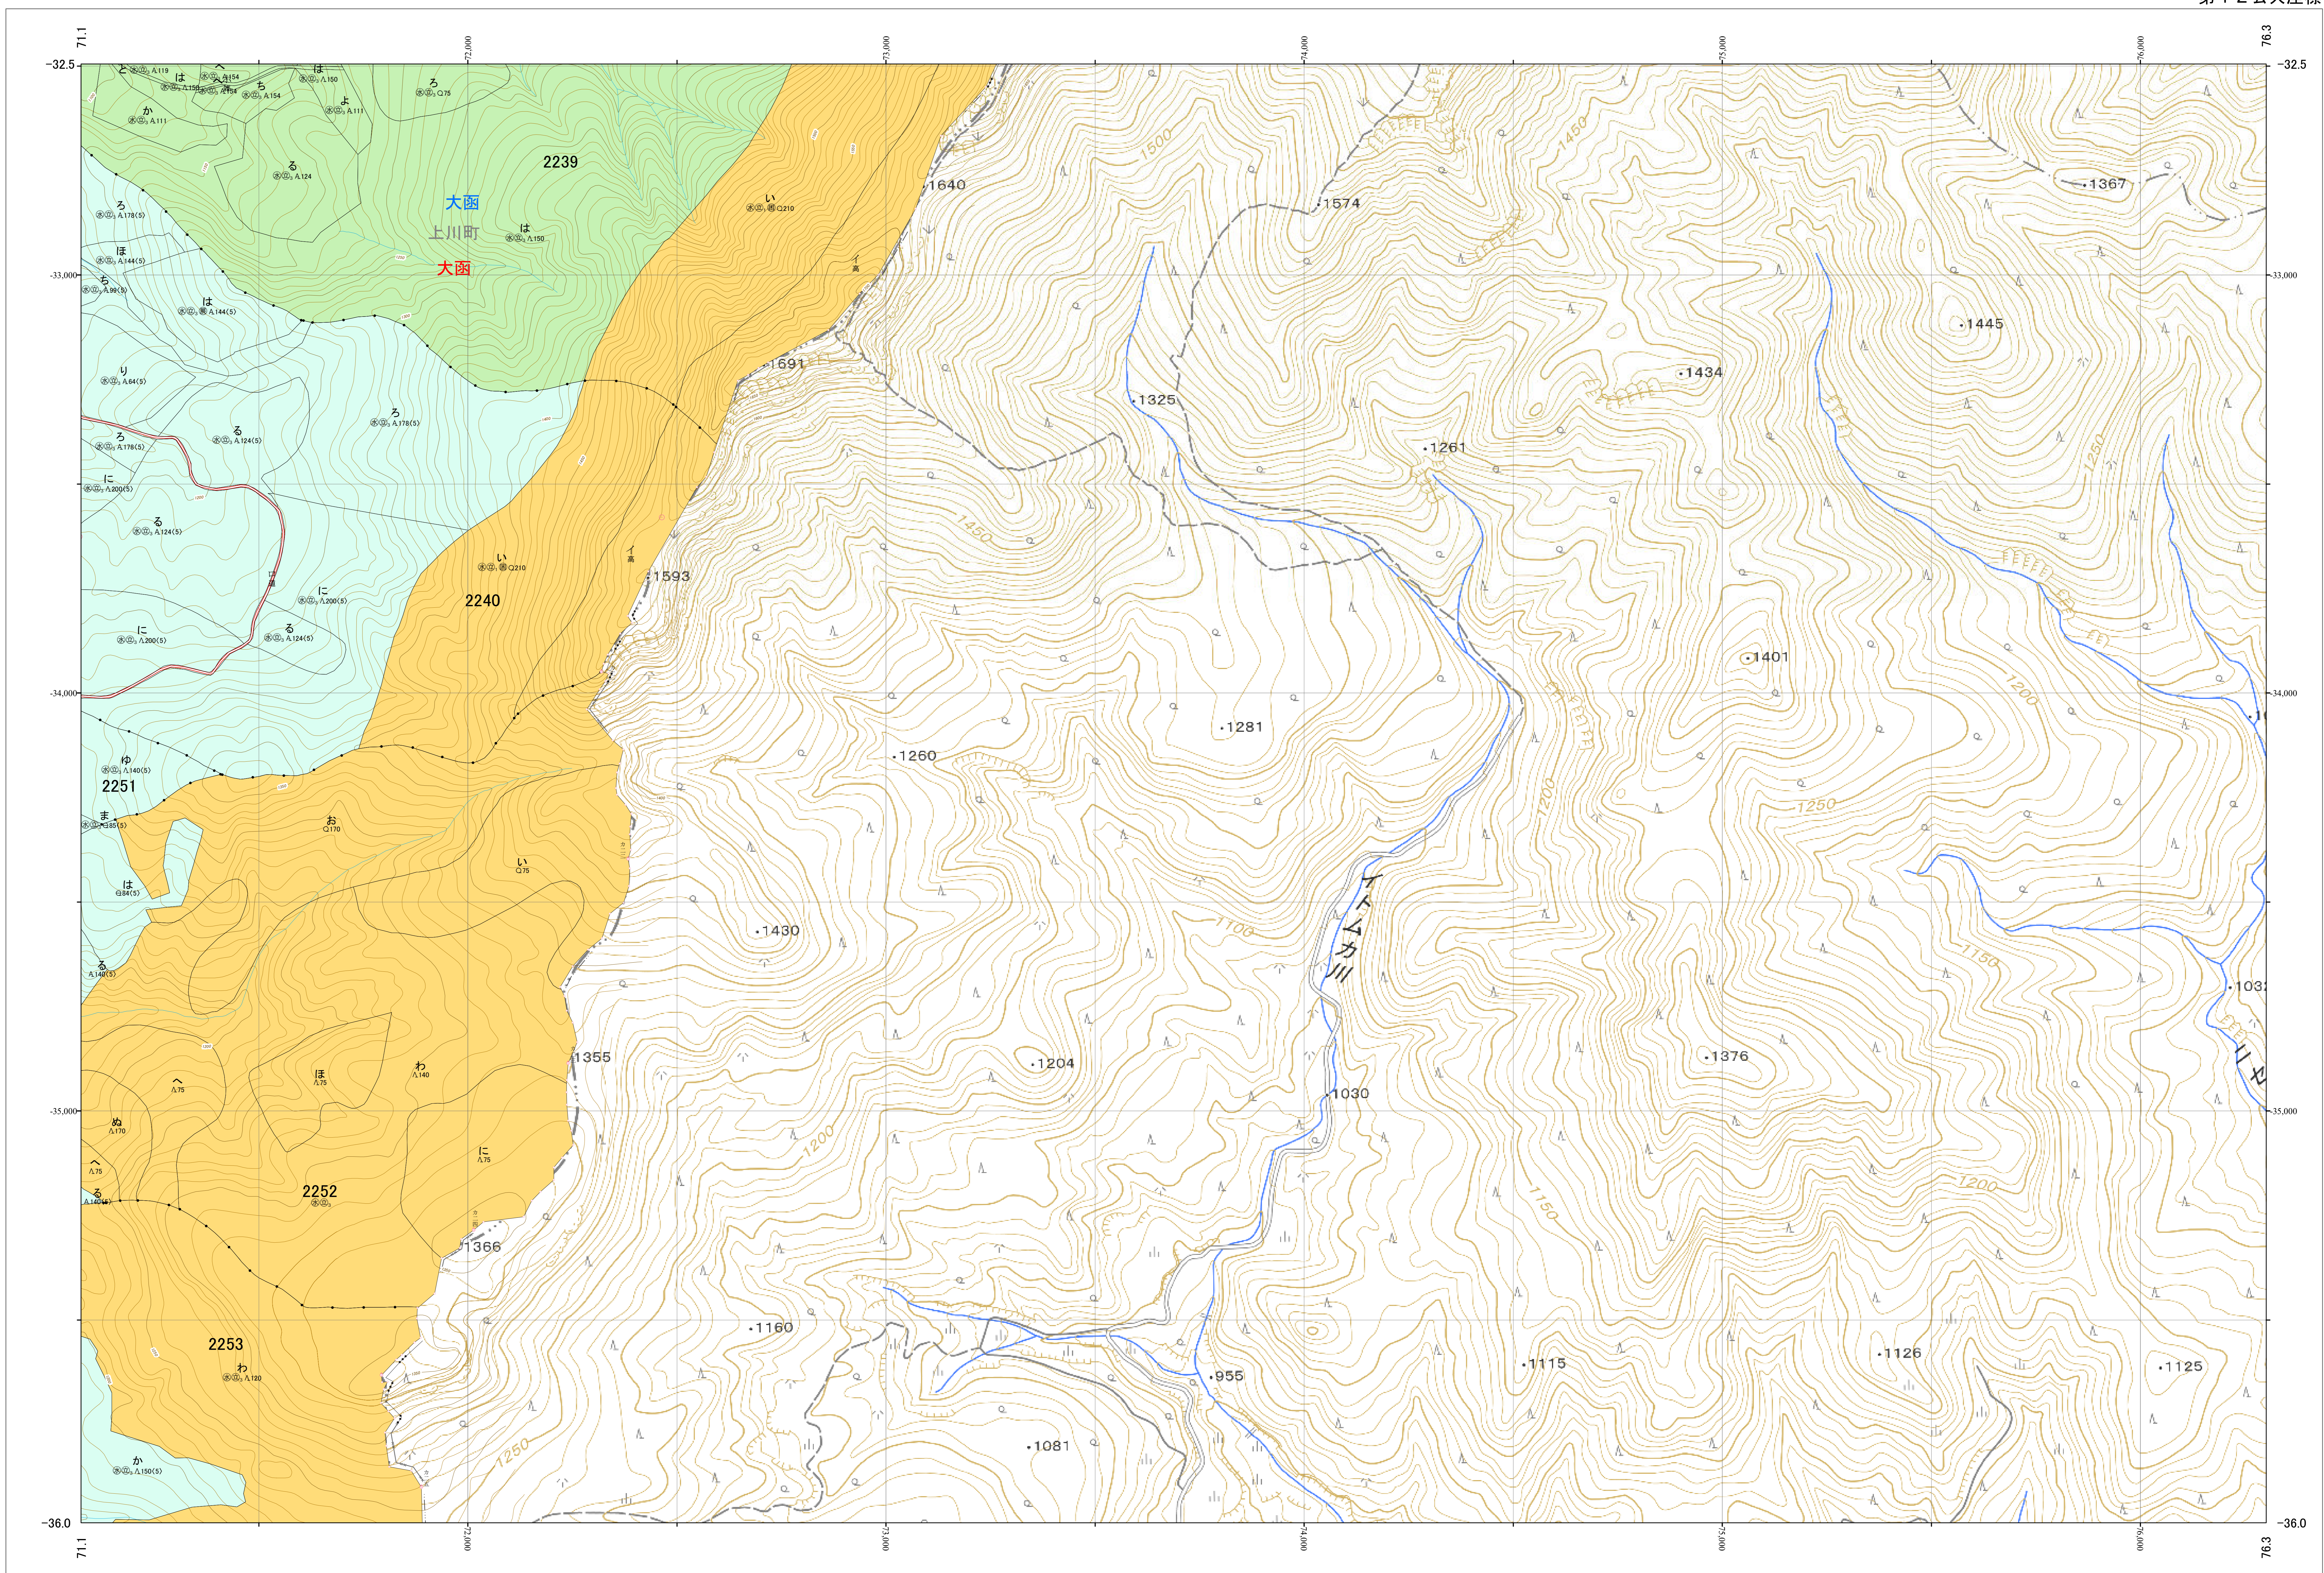

北海道森林管理局 上川南部森林計画区  
上川中部森林管理署 基本図・国有林野施業実施計画図 151 (全207)

第12公共座標  
9.35

林班番号: 2238~2240・2251~2253

上川中部 151

林班番号: 2238~2240・2251~2253  
令和五年度 第六次樹立

北海道森林管理局 上川中部森林管理署  
上川中部 151

「測量法に基づく国土院院長承認(使用) R 5JHs 635」  
この地図は、国土院院長の承認を得て、同院発行の電子地形図を用いて作成したものである。  
第三者がさらに複製する場合には、国土院院長の承認を得なければならない。