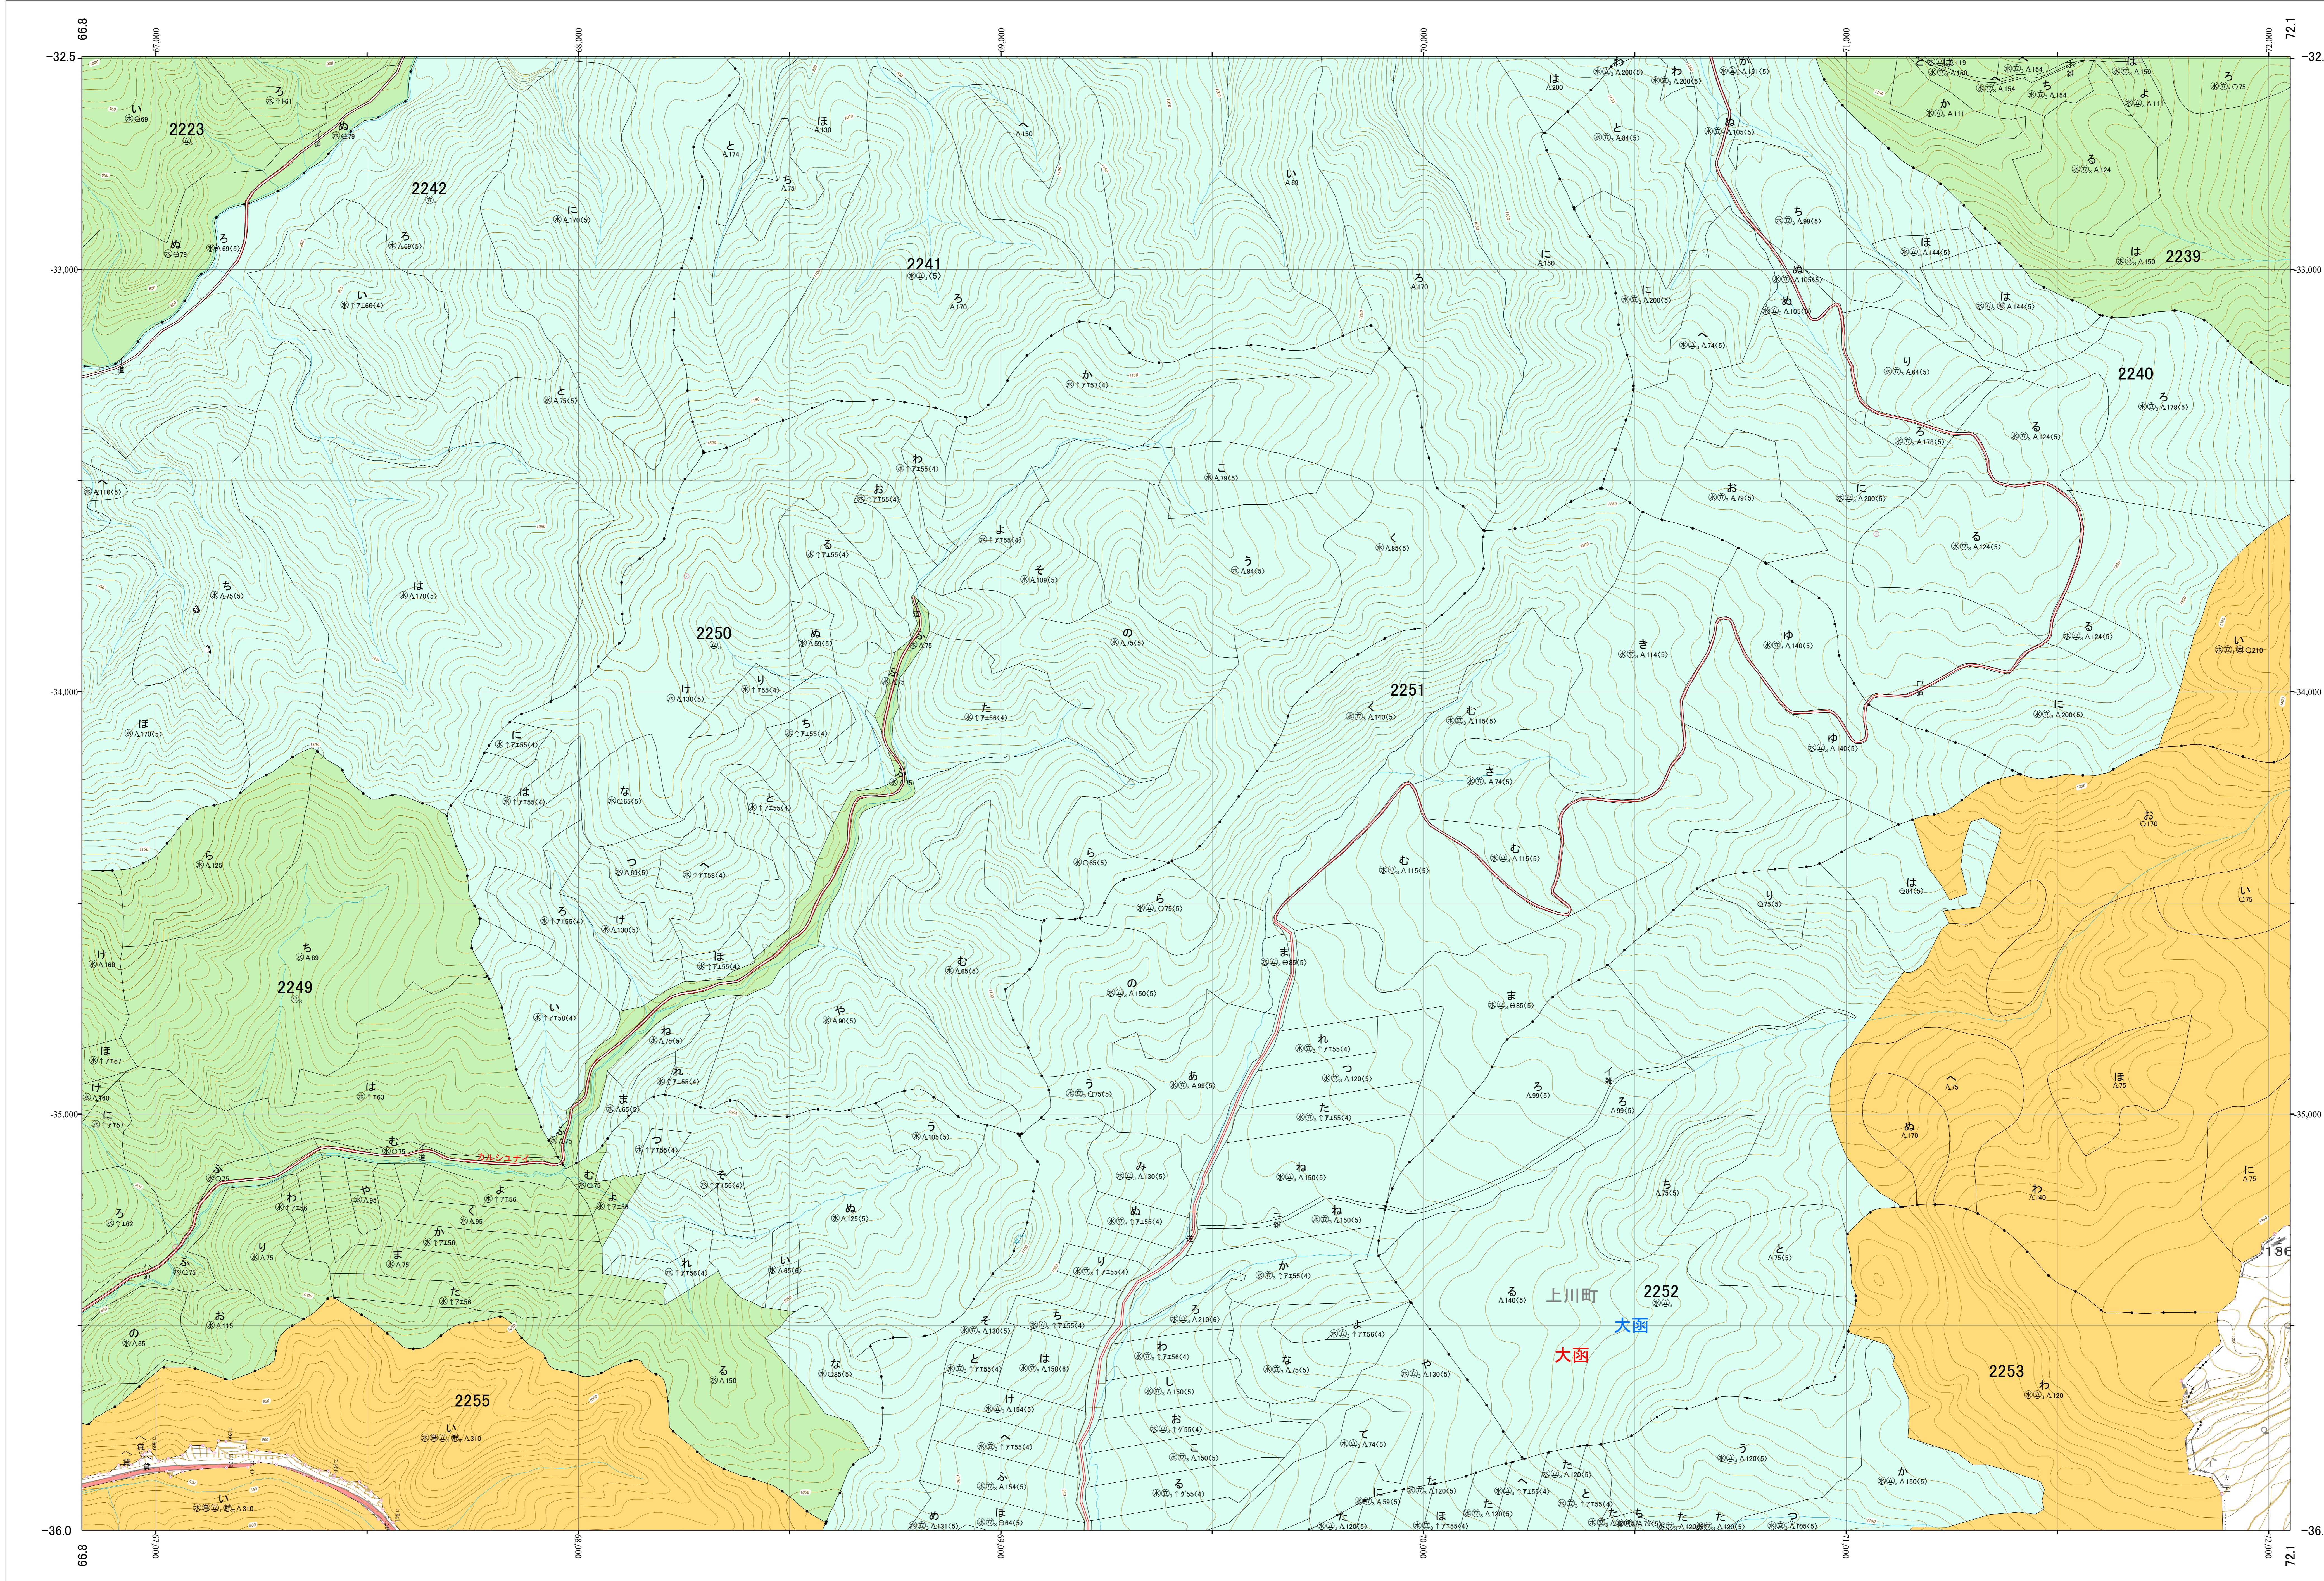

北海道森林管理局 上川南部森林計画区
上川中部森林管理署 基本図・国有林野施業実施計画図 150 (全207)

第12公共座標
9.37

林班番号: 2223・2237・2239~2243・2249~2255

上川中部 150

北海道森林管理局 上川中部森林管理署
上川中部 150

林班番号: 2223・2237・2239~2243・2249~2255

令和五年度 第六次樹立

1:5,000
0 100 200 300 400 500 1,000m

「測量法に基づく国土地理院長承認(使用) R 5JHs 635」
この地図は、国土地理院長の承認を得て、同院発行の電子地形図を用いて作成したものである。
第三者がさらに複製する場合には、国土地理院長の承認を得なければならない。