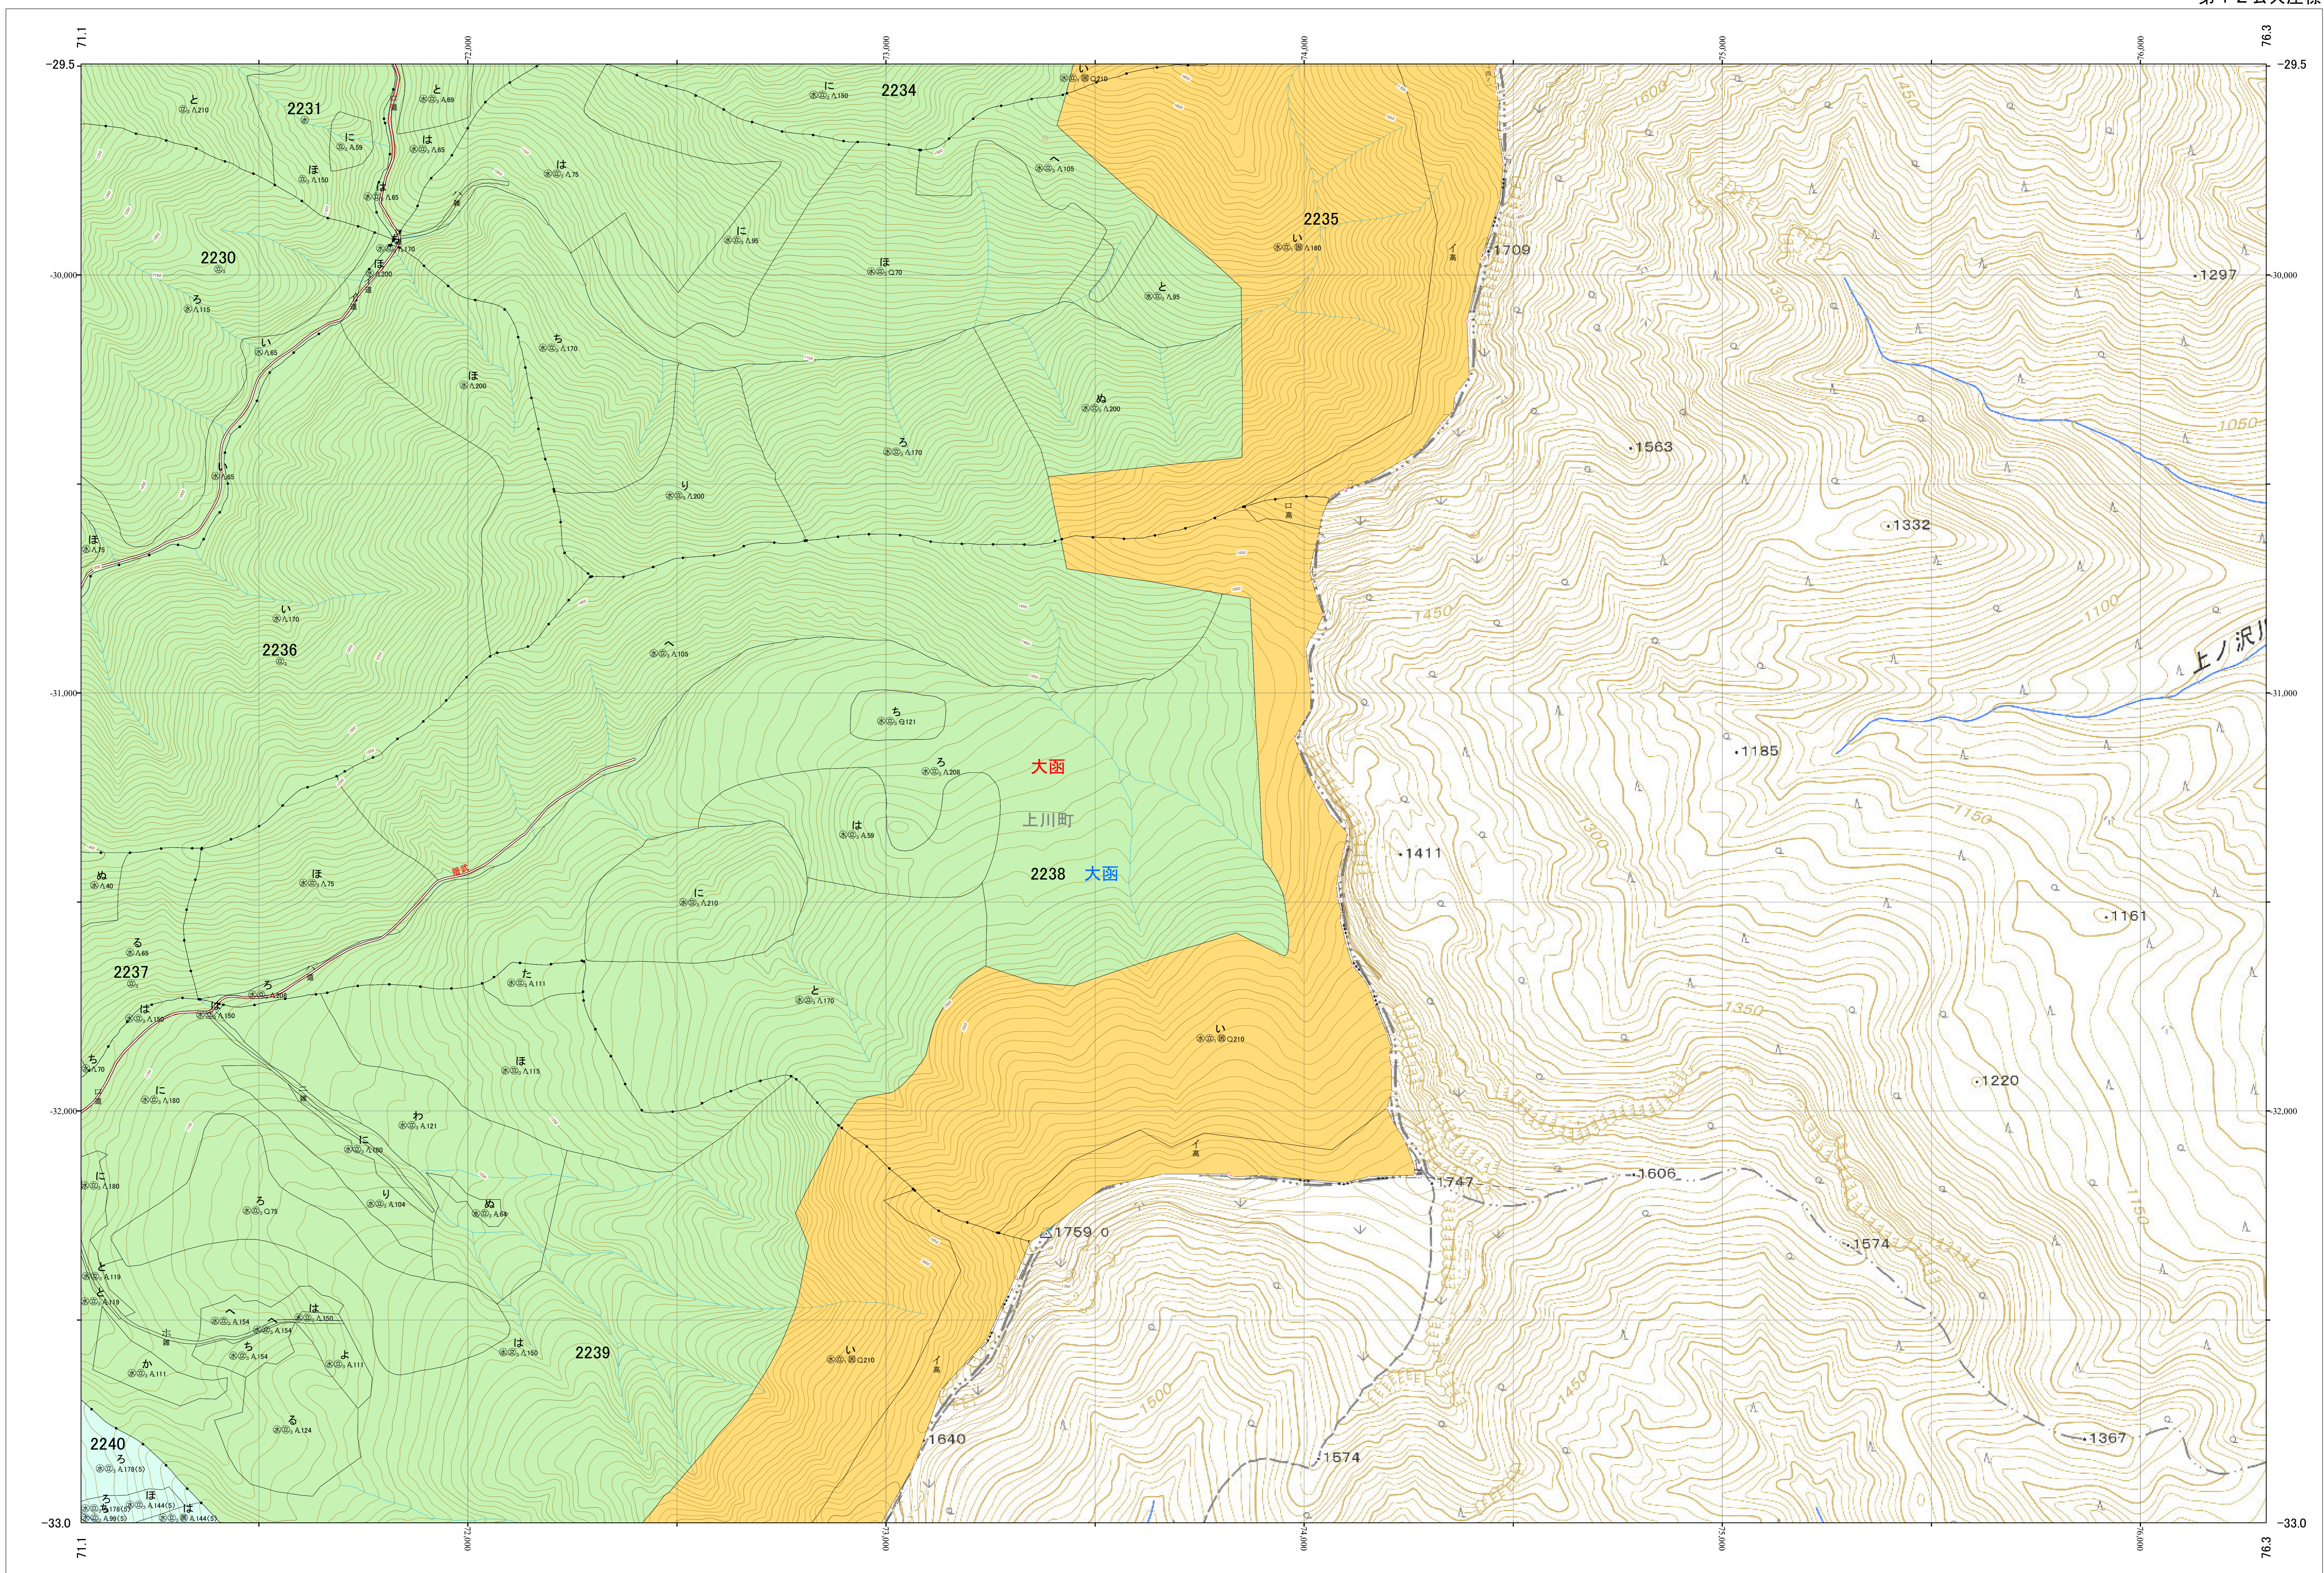

北海道森林管理局 上川南部森林計画区  
上川中部森林管理署 基本図・国有林野施業実施計画図 146 (全207)

第12公共座標  
9.36

林班番号: 2230~2231・2234~2240

上川中部 146

上川中部 146

北海道森林管理局 上川中部森林管理署

林班番号: 2230~2231・2234~2240

令和五年度 第六次樹立

「測量法に基づく国土地理院長承認(使用) R 5JHs 635」  
この地図は、国土地理院長の承認を得て、同院発行の電子地形図を用いて作成したものである。  
第三者がさらに複製する場合には、国土地理院長の承認を得なければならない。