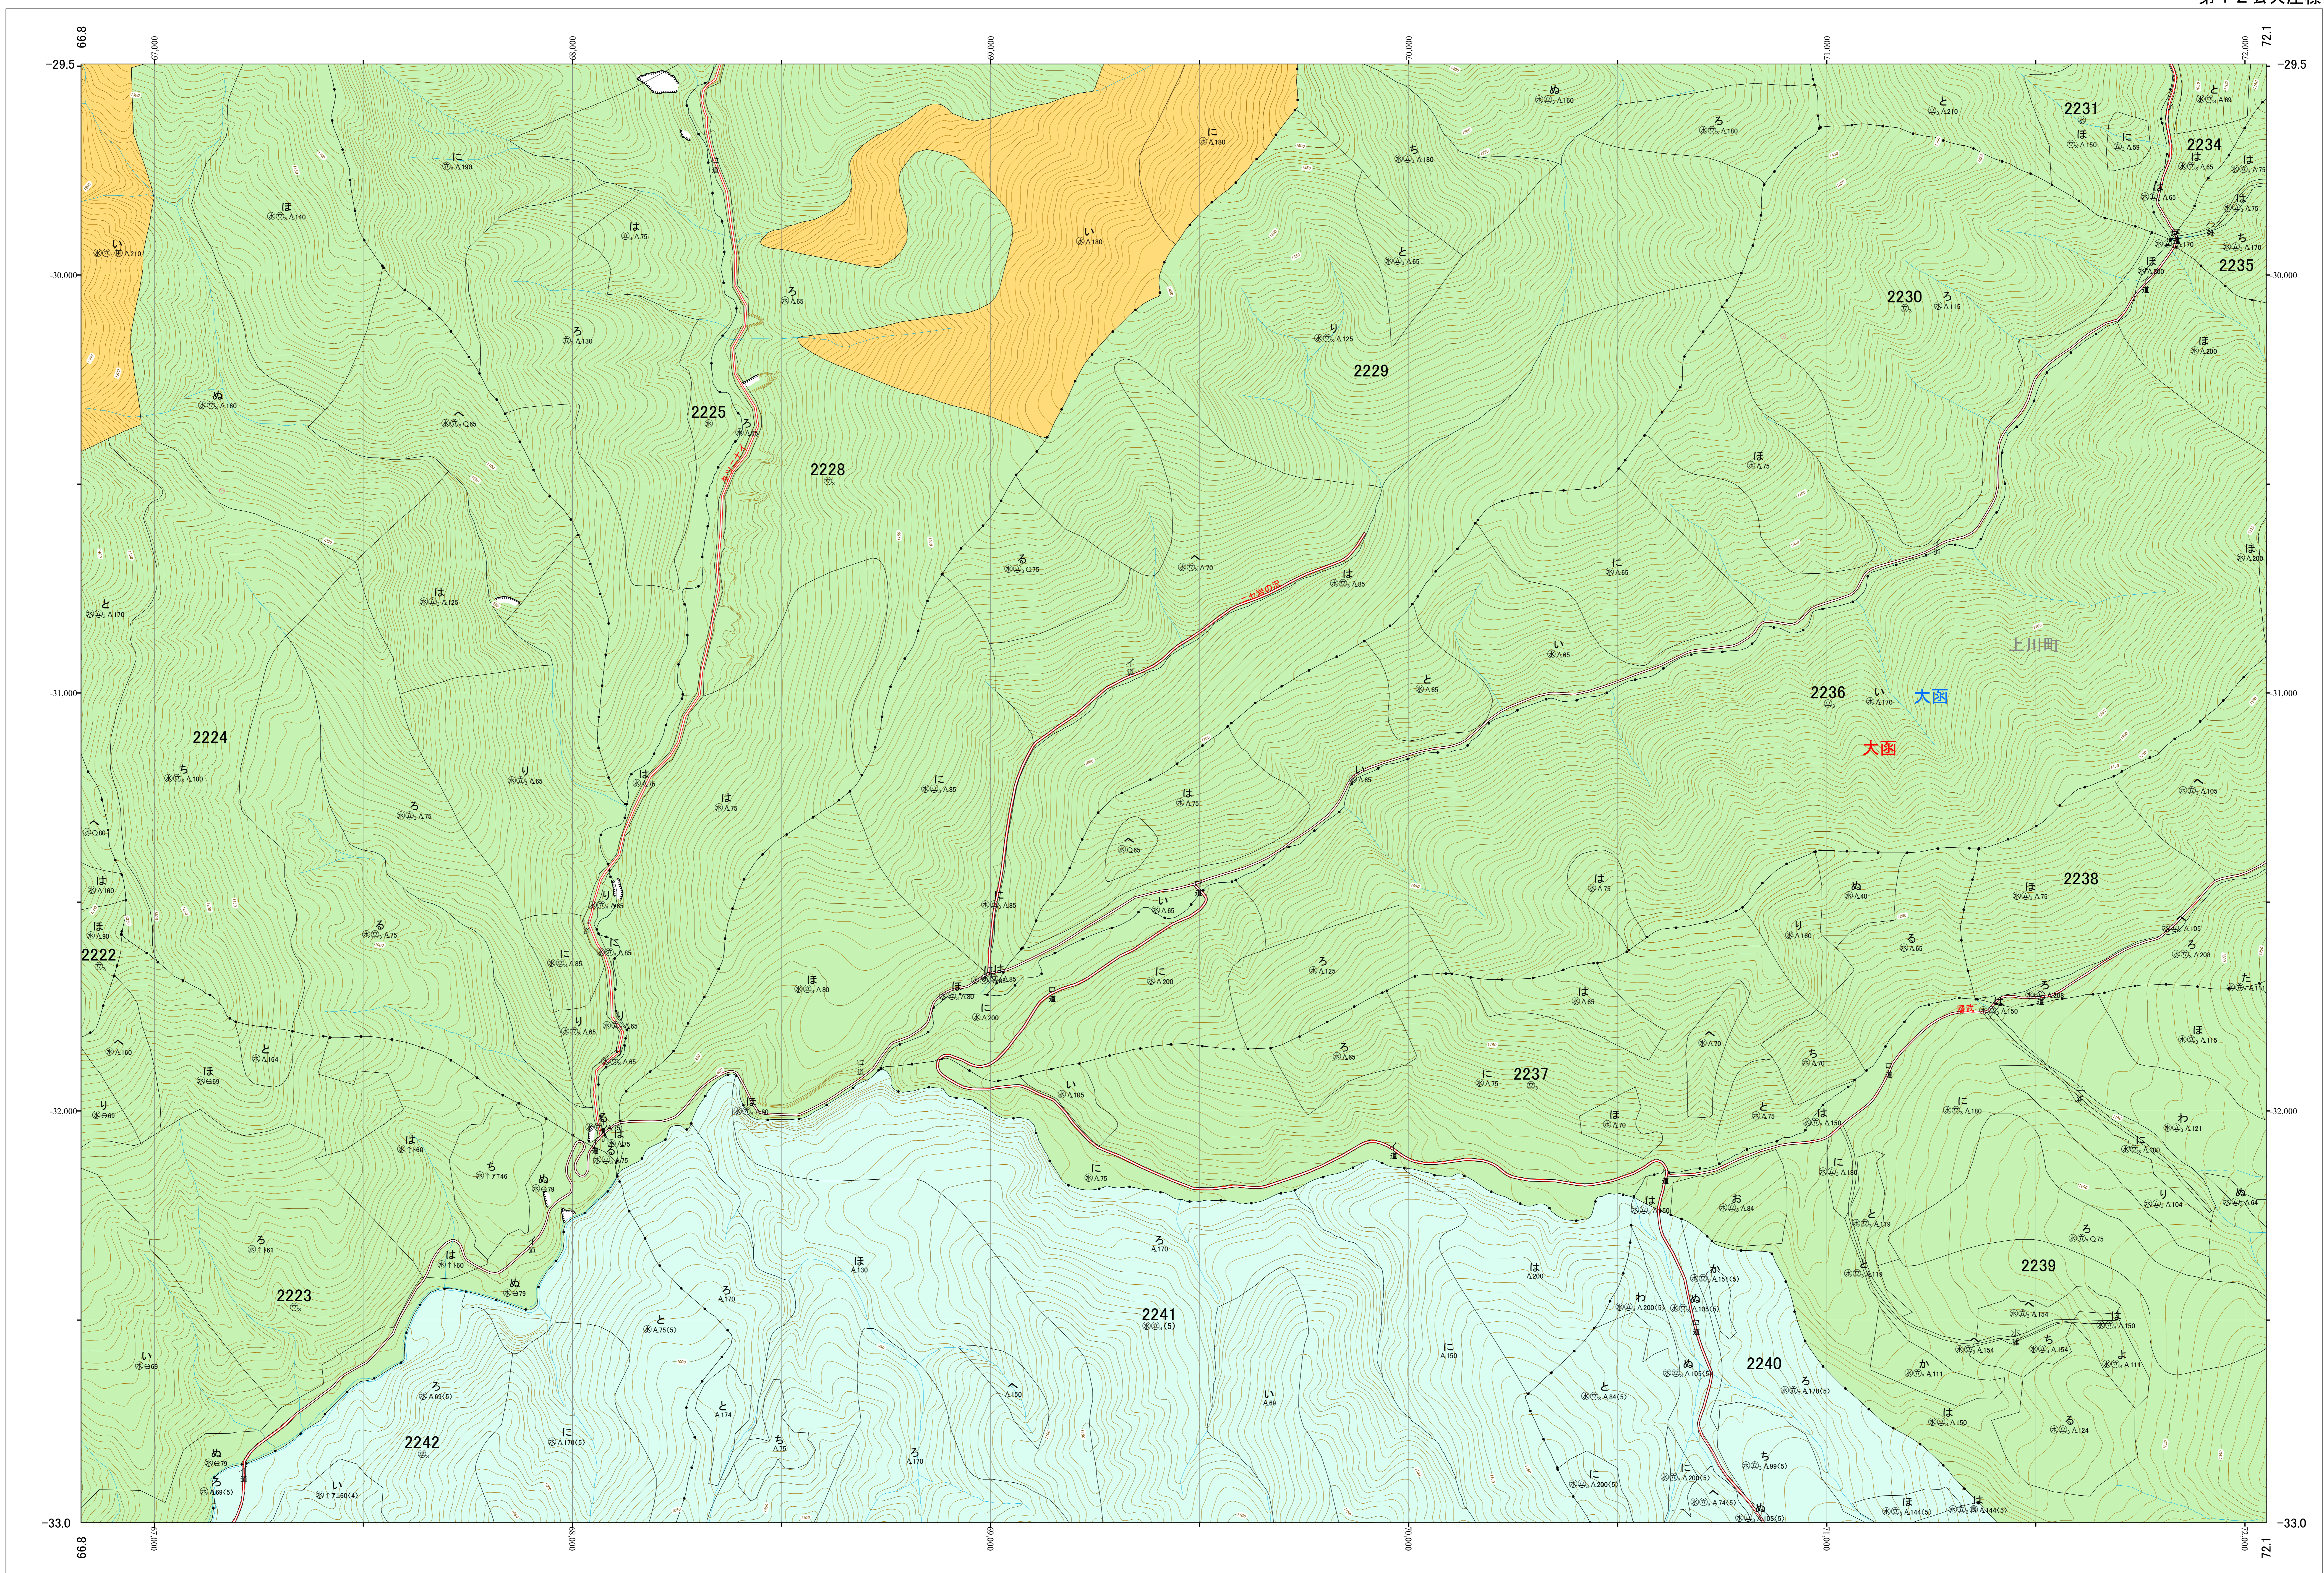

北海道森林管理局 上川南部森林計画区  
上川中部森林管理署 基本図・国有林野施業実施計画図 145 (全207)

第12公共座標

上川中部 145

林班番号: 2221 ~ 2225・2228 ~ 2231・2234 ~ 2242・2250

令和五年度 第六次樹立

「測量法に基づく国土院院長承認(使用) R 5JHs 635」  
この地図は、国土院院長の承認を得て、同院発行の電子地形図を用いて作成したものである。  
第三者がさらに複製する場合には、国土院院長の承認を得なければならない。

林班番号: 2221 ~ 2225・2228 ~ 2231・2234 ~ 2242・2250

上川中部 145

北海道森林管理局 上川中部森林管理署