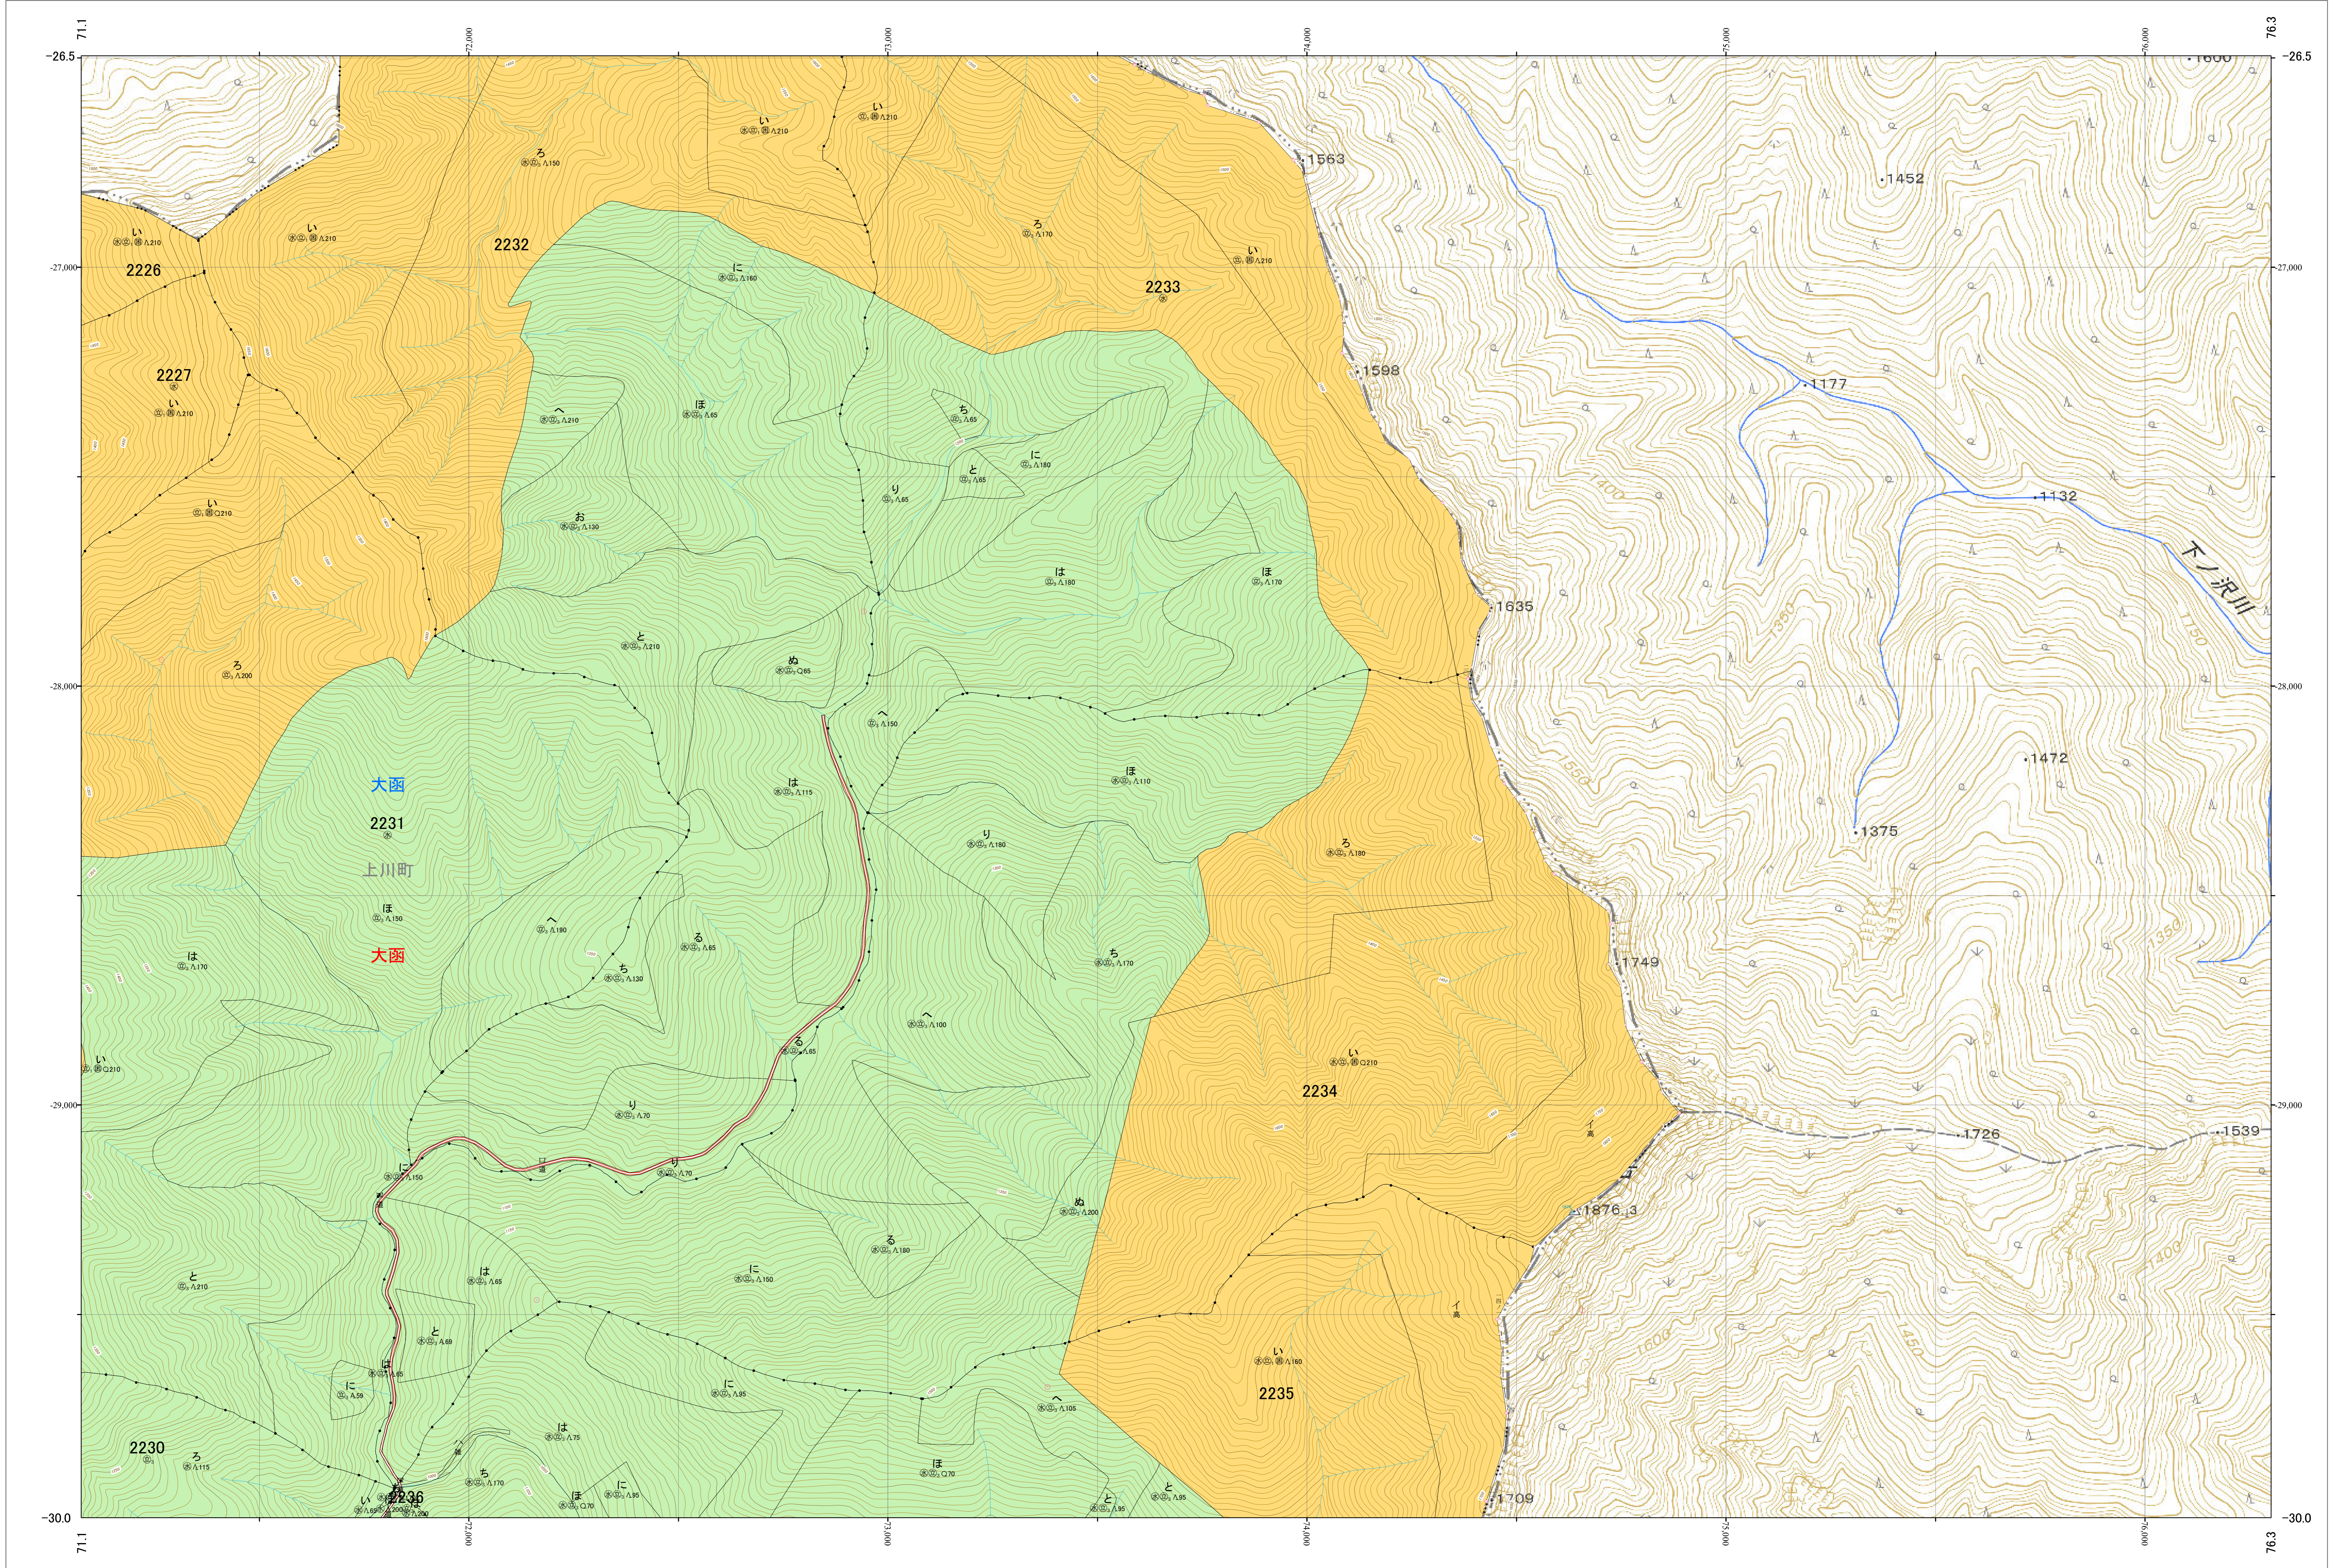

北海道森林管理局 上川南部森林計画区
上川中部森林管理署 基本図・国有林野施業実施計画図 142 (全207)

第12公共座標

林班番号: 2226~2227・2230~2236

上川中部 142

北海道森林管理局 上川中部森林管理署
上川中部 142

林班番号: 2226~2227・2230~2236
令和五年度 第六次樹立

「測量法に基づく国土地理院長承認(使用) R 5JHs 635」
この地図は、国土地理院長の承認を得て、同院発行の電子地形図を用いて作成したものである。
第三者がさらに複製する場合には、国土地理院長の承認を得なければならない。