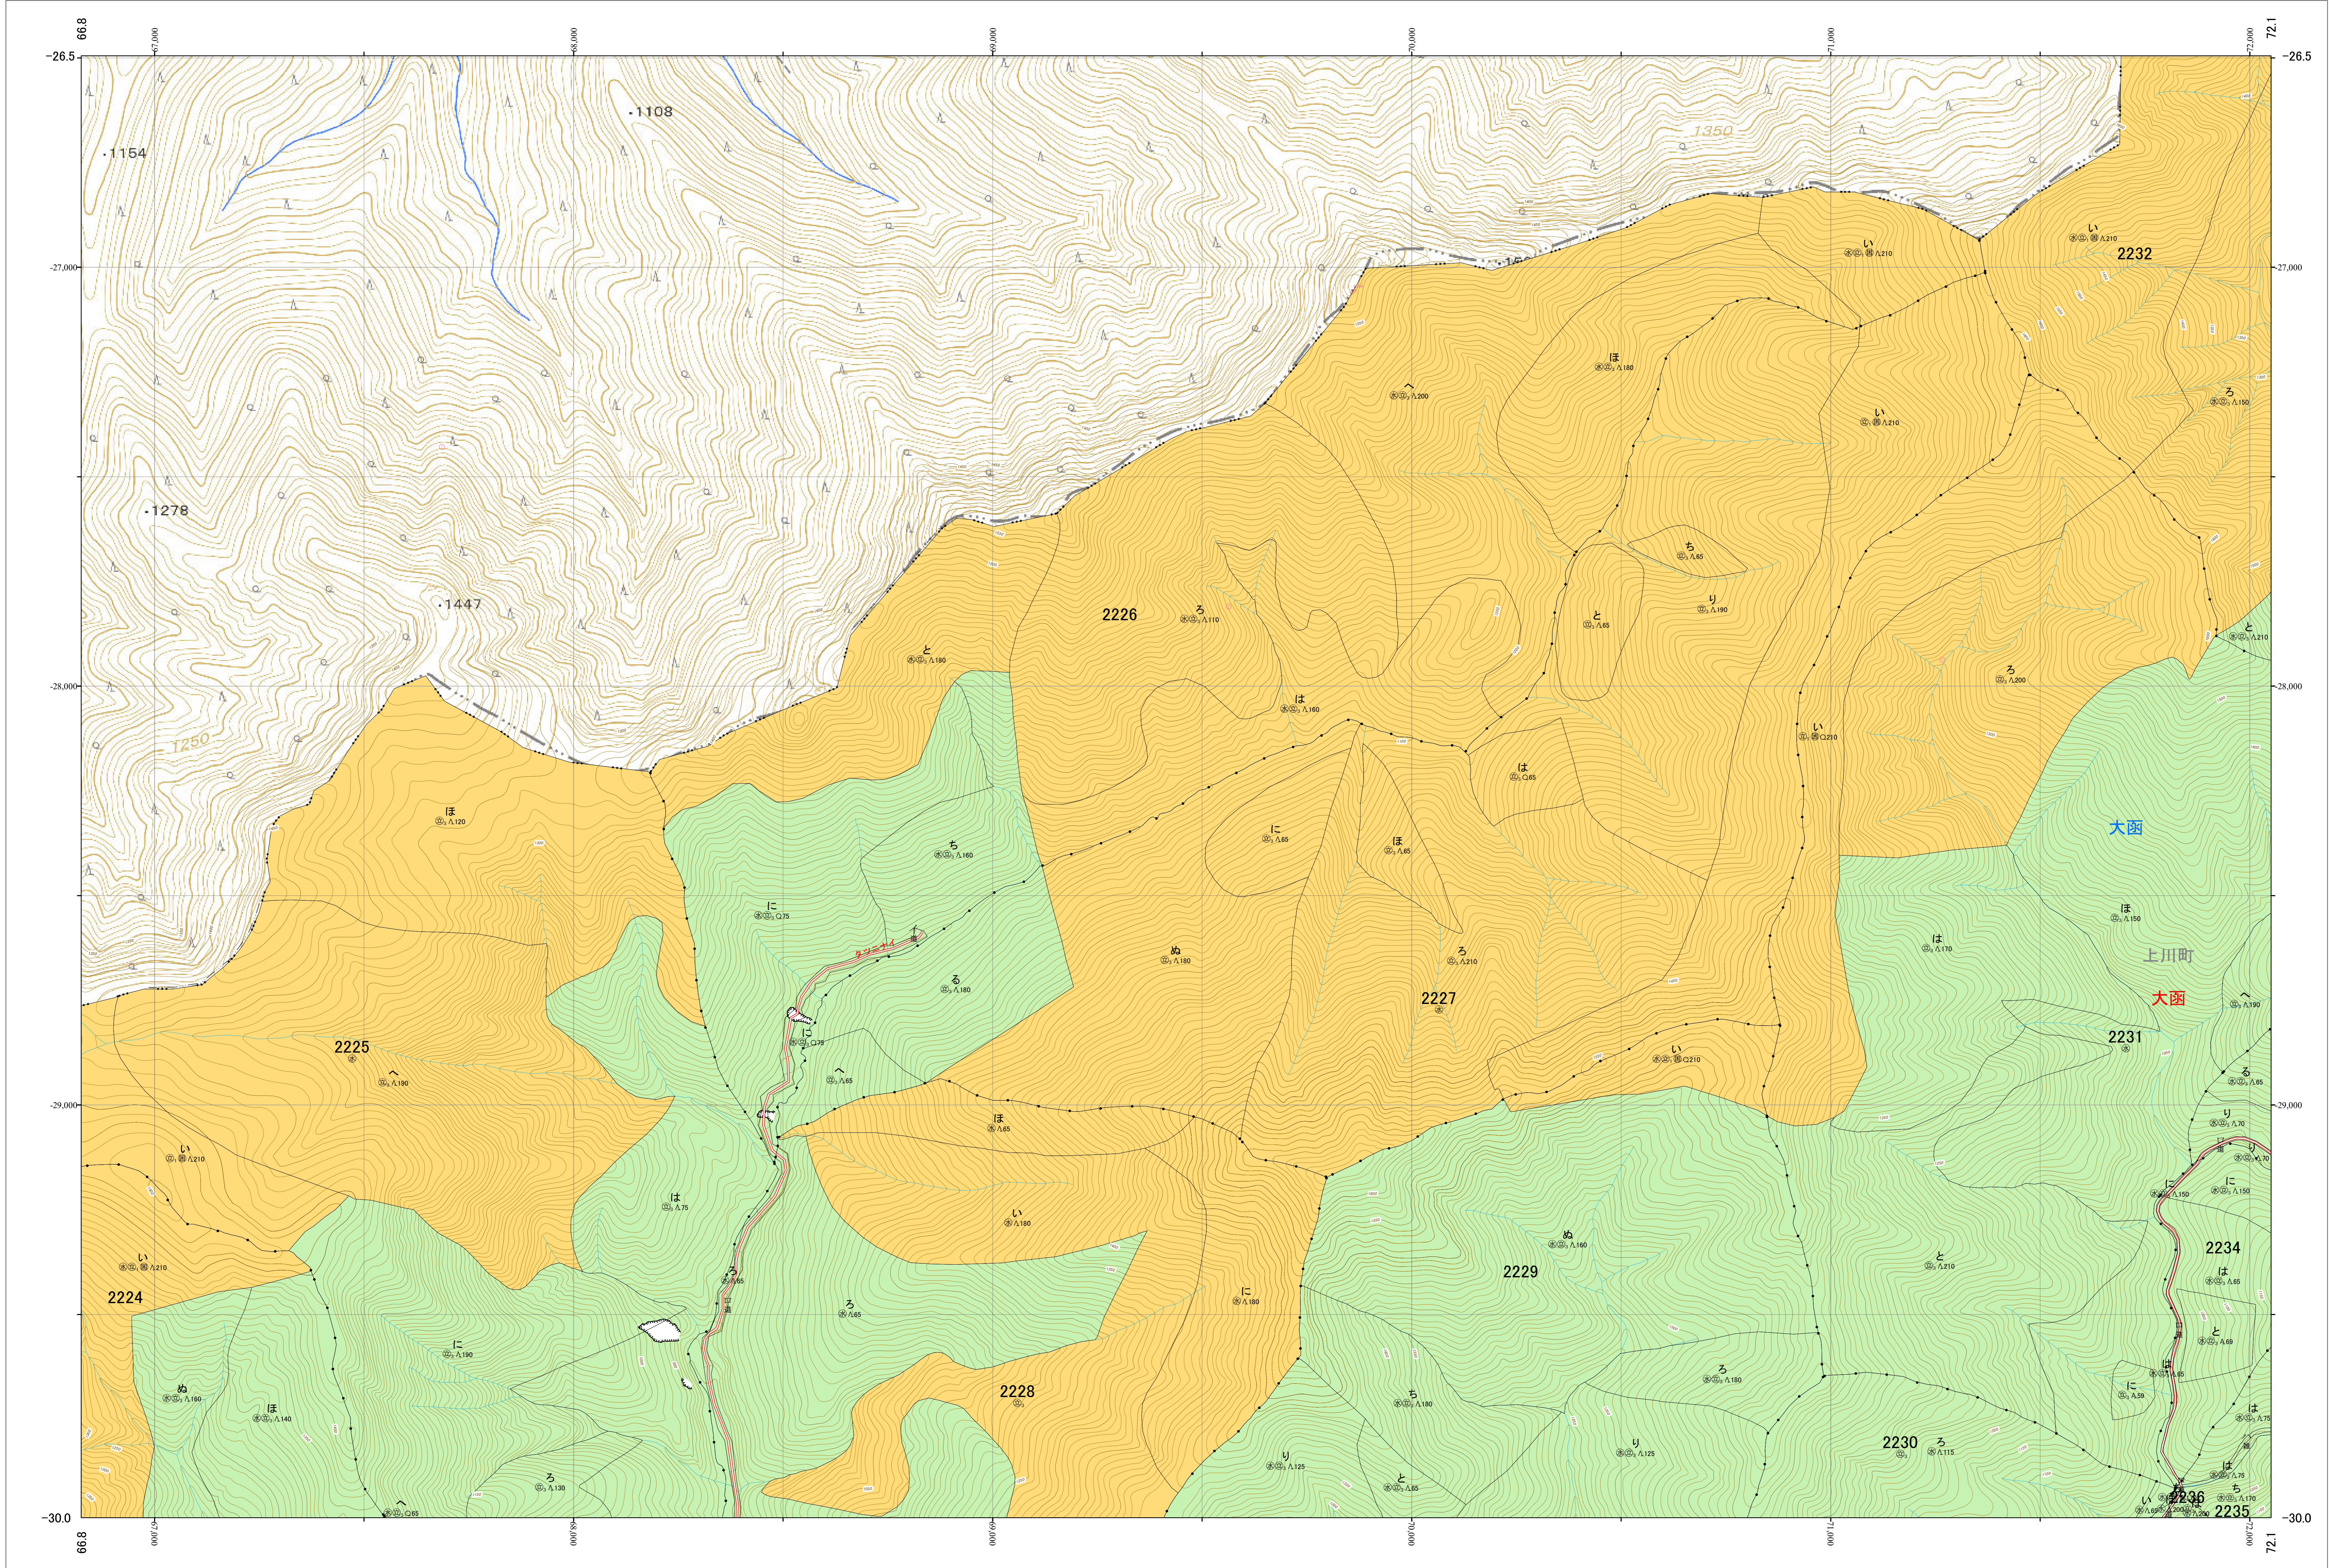

北海道森林管理局 上川南部森林計画区
上川中部森林管理署 基本図・国有林野施業実施計画図 141 (全207)

第12公共座標
9.38

林班番号: 2224~2232・2234~2236

上川中部 141

北海道森林管理局 上川中部森林管理署
上川中部 141

林班番号: 2224~2232・2234~2236
令和五年度 第六次樹立

「測量法に基づく国土院院長承認(使用) R 5JHs 635」
この地図は、国土院院長の承認を得て、同院発行の電子地形図を用いて作成したものである。
第三者がさらに複製する場合には、国土院院長の承認を得なければならない。