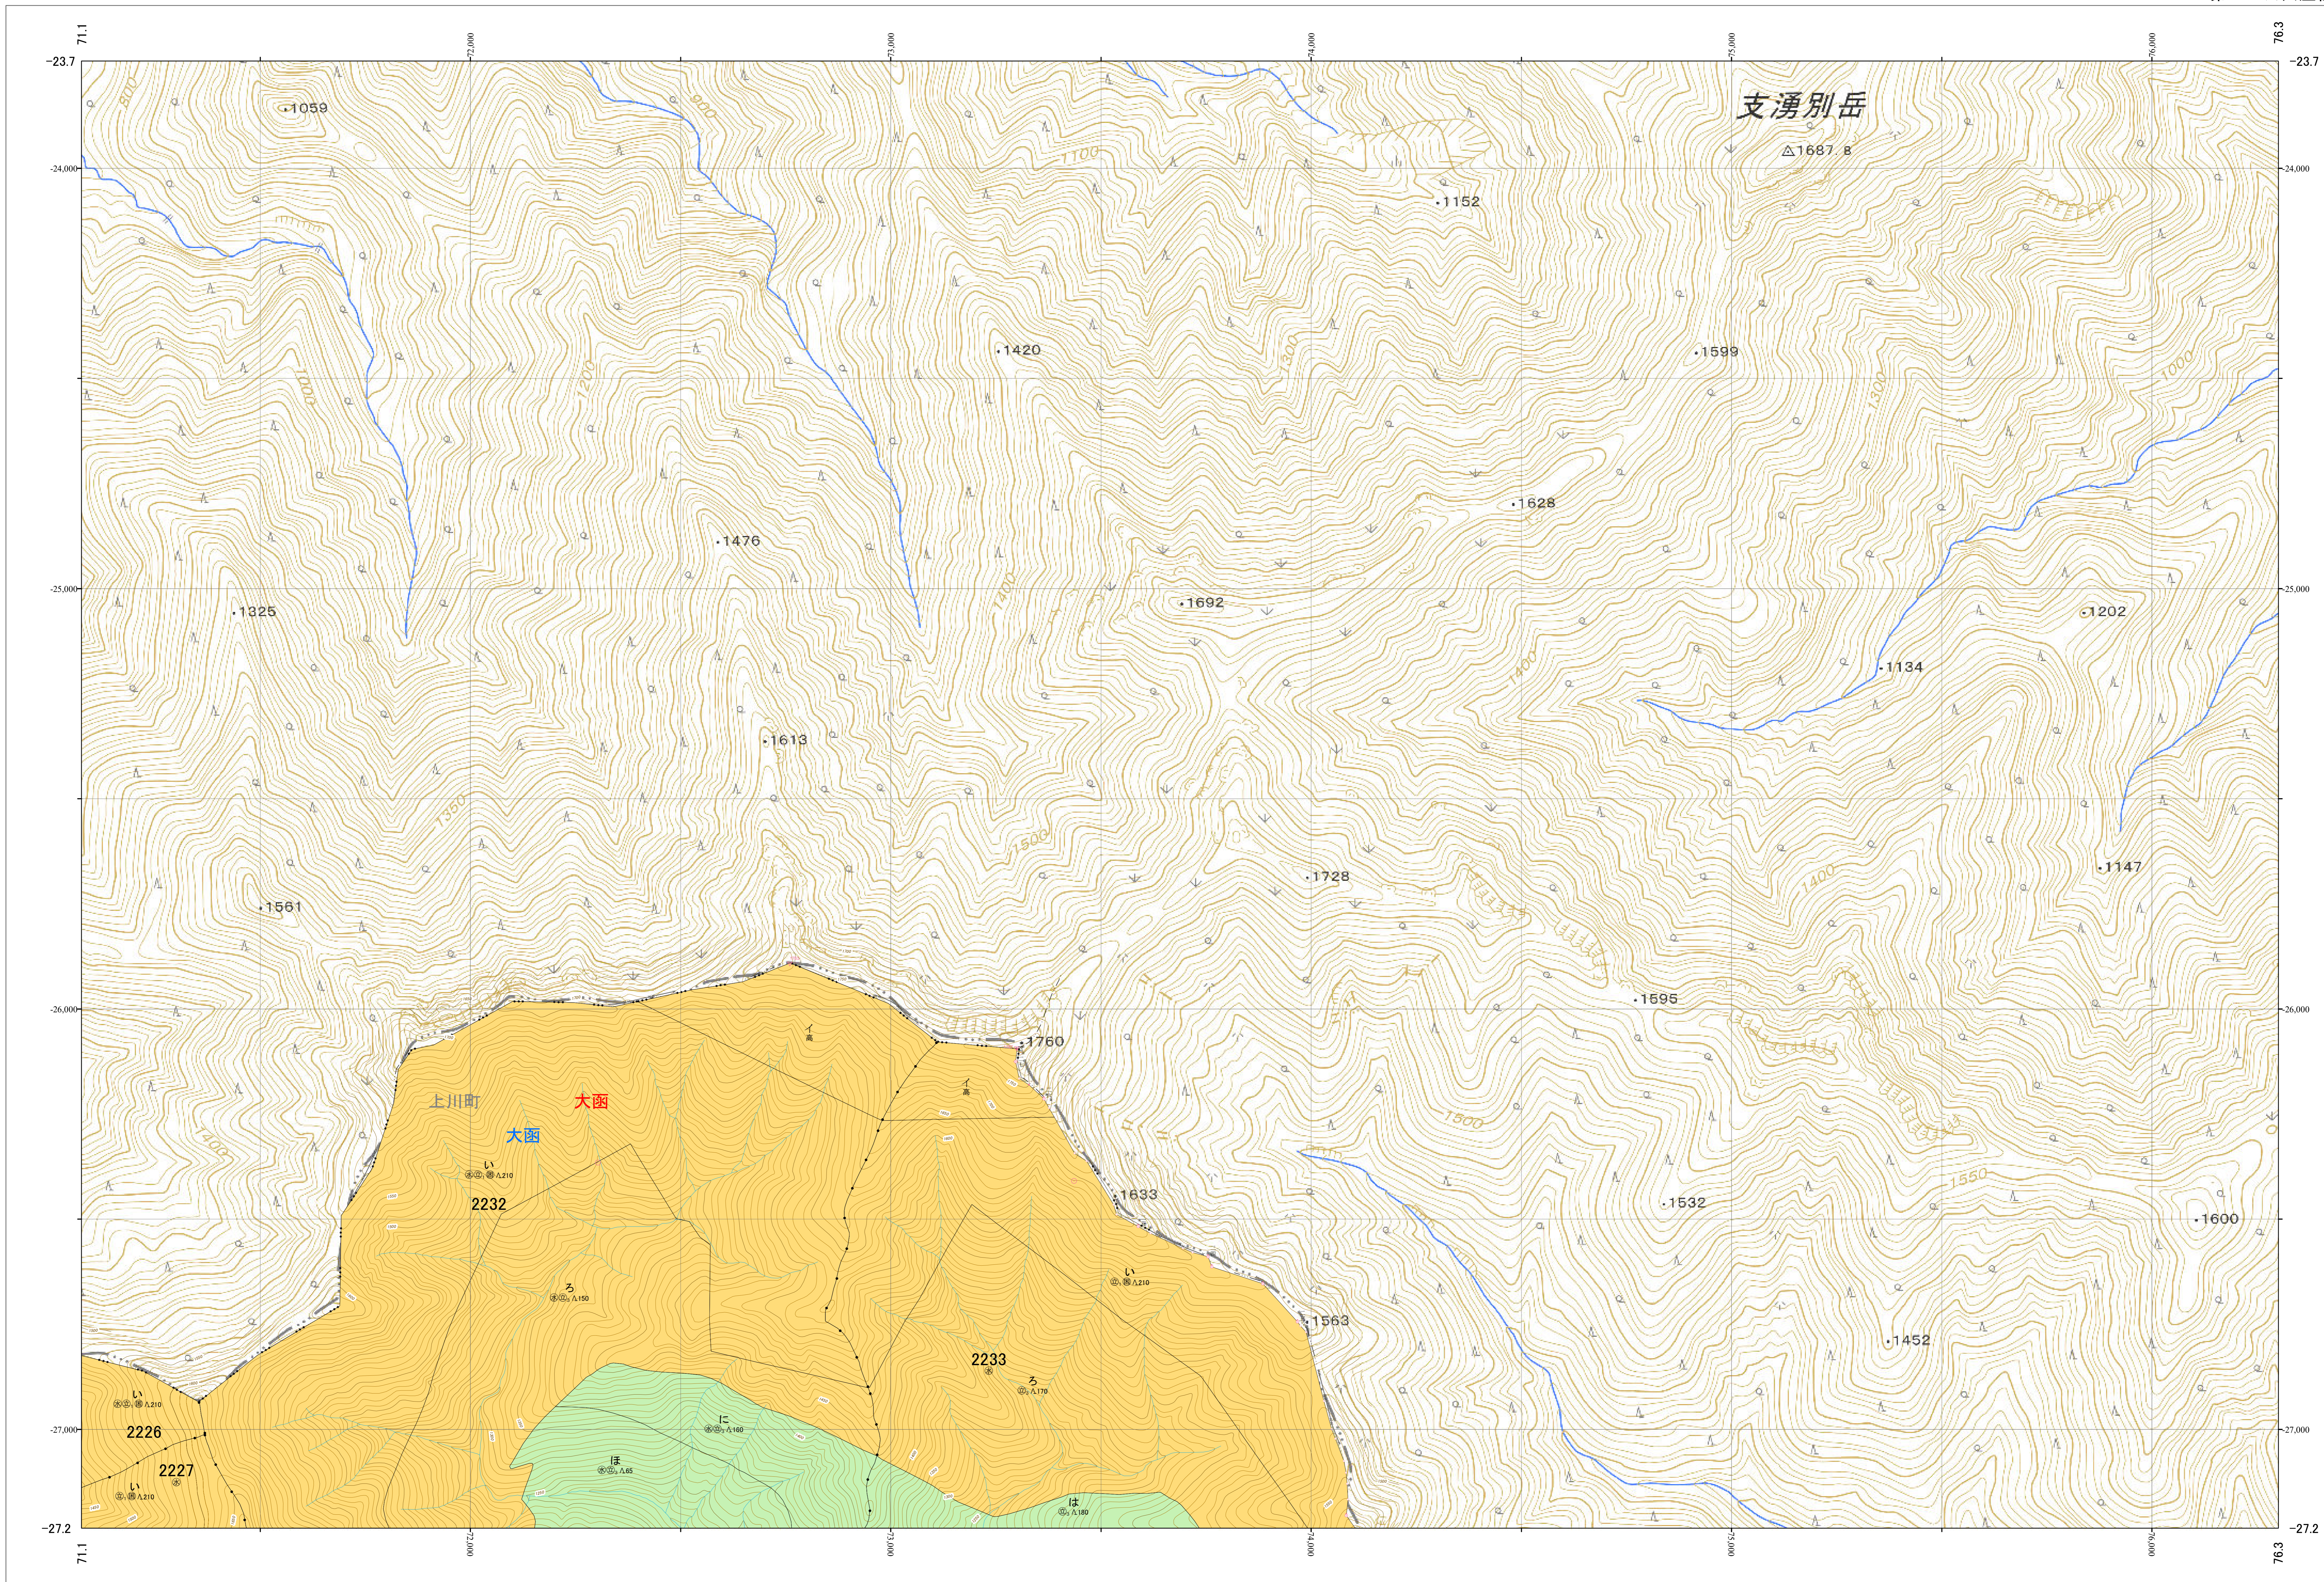

北海道森林管理局 上川南部森林計画区
上川中部森林管理署 基本図・国有林野施業実施計画図 139 (全207)

第12公共座標
9.38

林班番号: 2226~2227・2232~2233

上川中部 139

林班番号: 2226~2227・2232~2233

令和五年度 第六次樹立

1:5,000
0 100 200 300 400 500 1,000m

「測量法に基づく国土院院長承認(使用) R 5JHs 635」
この地図は、国土院院長の承認を得て、同院発行の電子地形図を用いて作成したものである。
第三者がさらに複製する場合には、国土院院長の承認を得なければならない。