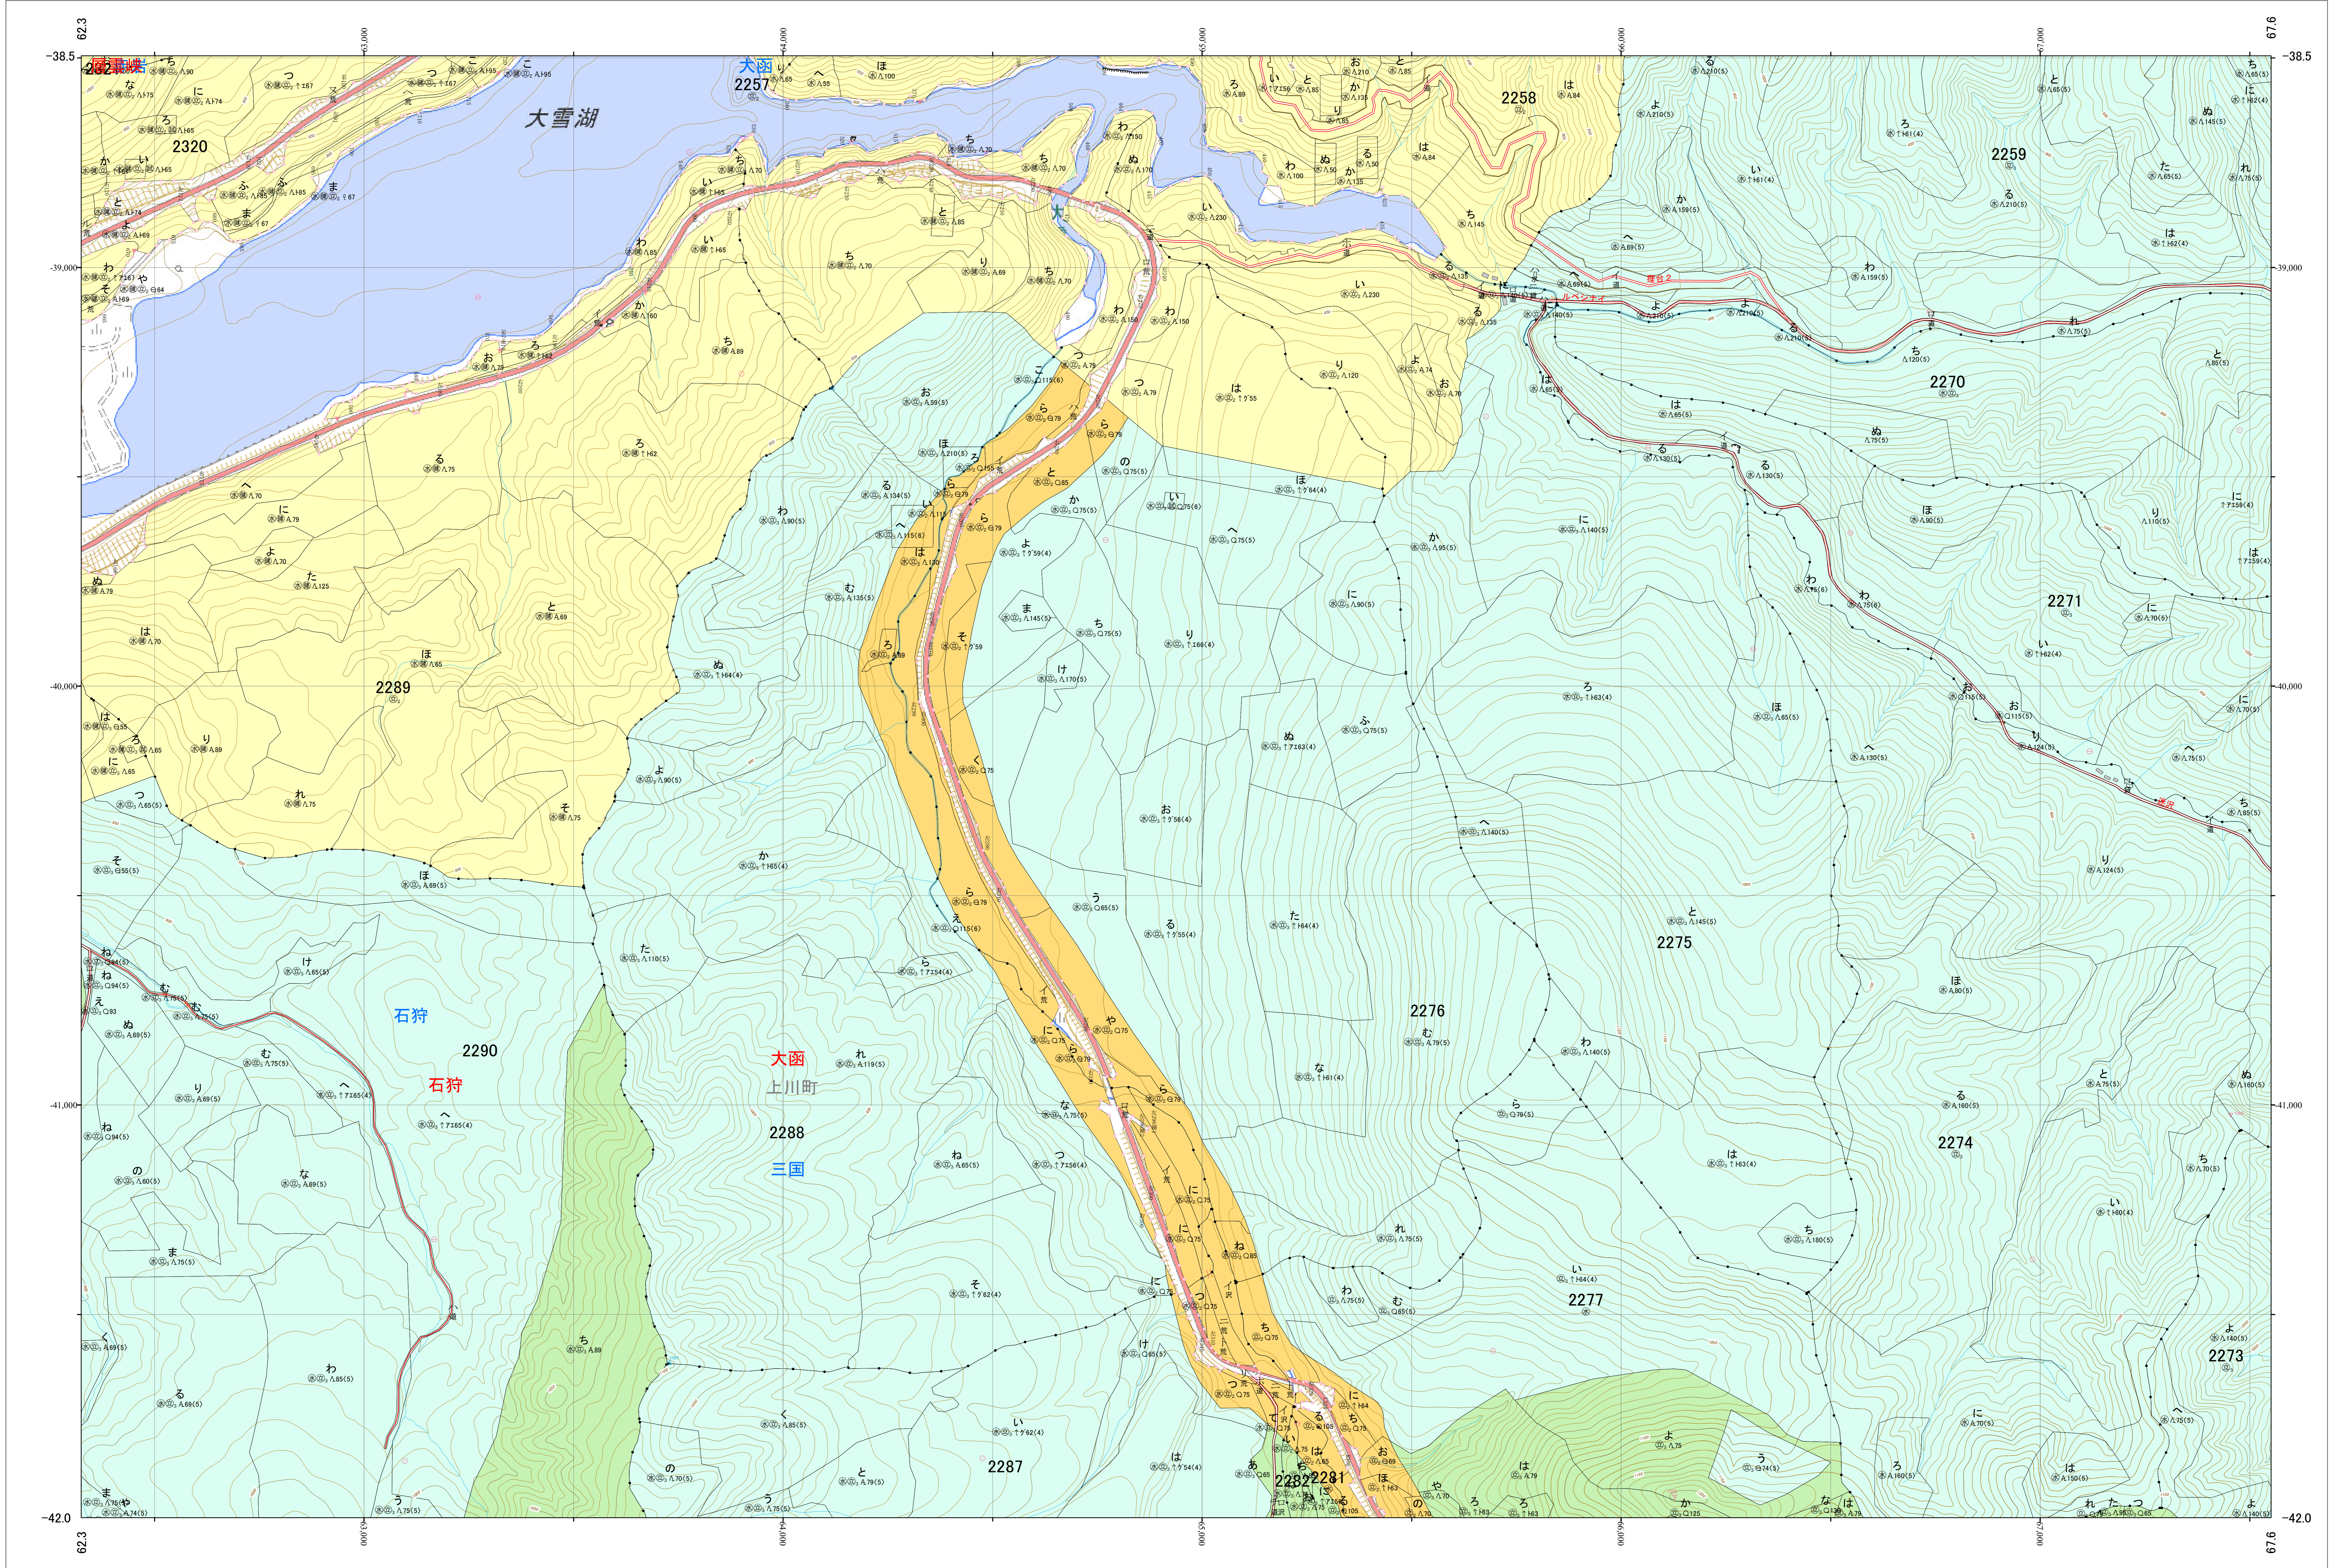

北海道森林管理局 上川南部森林計画区
上川中部森林管理署 基本図・国有林野施業実施計画図 159 (全207)

第12公共座標
9.36

林班番号: 2257~2259・2270~2271・2273~2278・2281~2282・2287~2290・2293・2320~2321

上川中部 159

林班番号: 2257~2259・2270~2271・2273~2278・2281~2282・2287~2290・2293・2320~2321

令和五年度 第六次樹立

「測量法に基づく国土院院長承認(使用) R 5JHs 635」
この地図は、国土院院長の承認を得て、同院発行の電子地形図を用いて作成したものである。
第三者がさらに複製する場合には、国土院院長の承認を得なければならない。

北海道森林管理局 上川中部森林管理署
上川中部 159