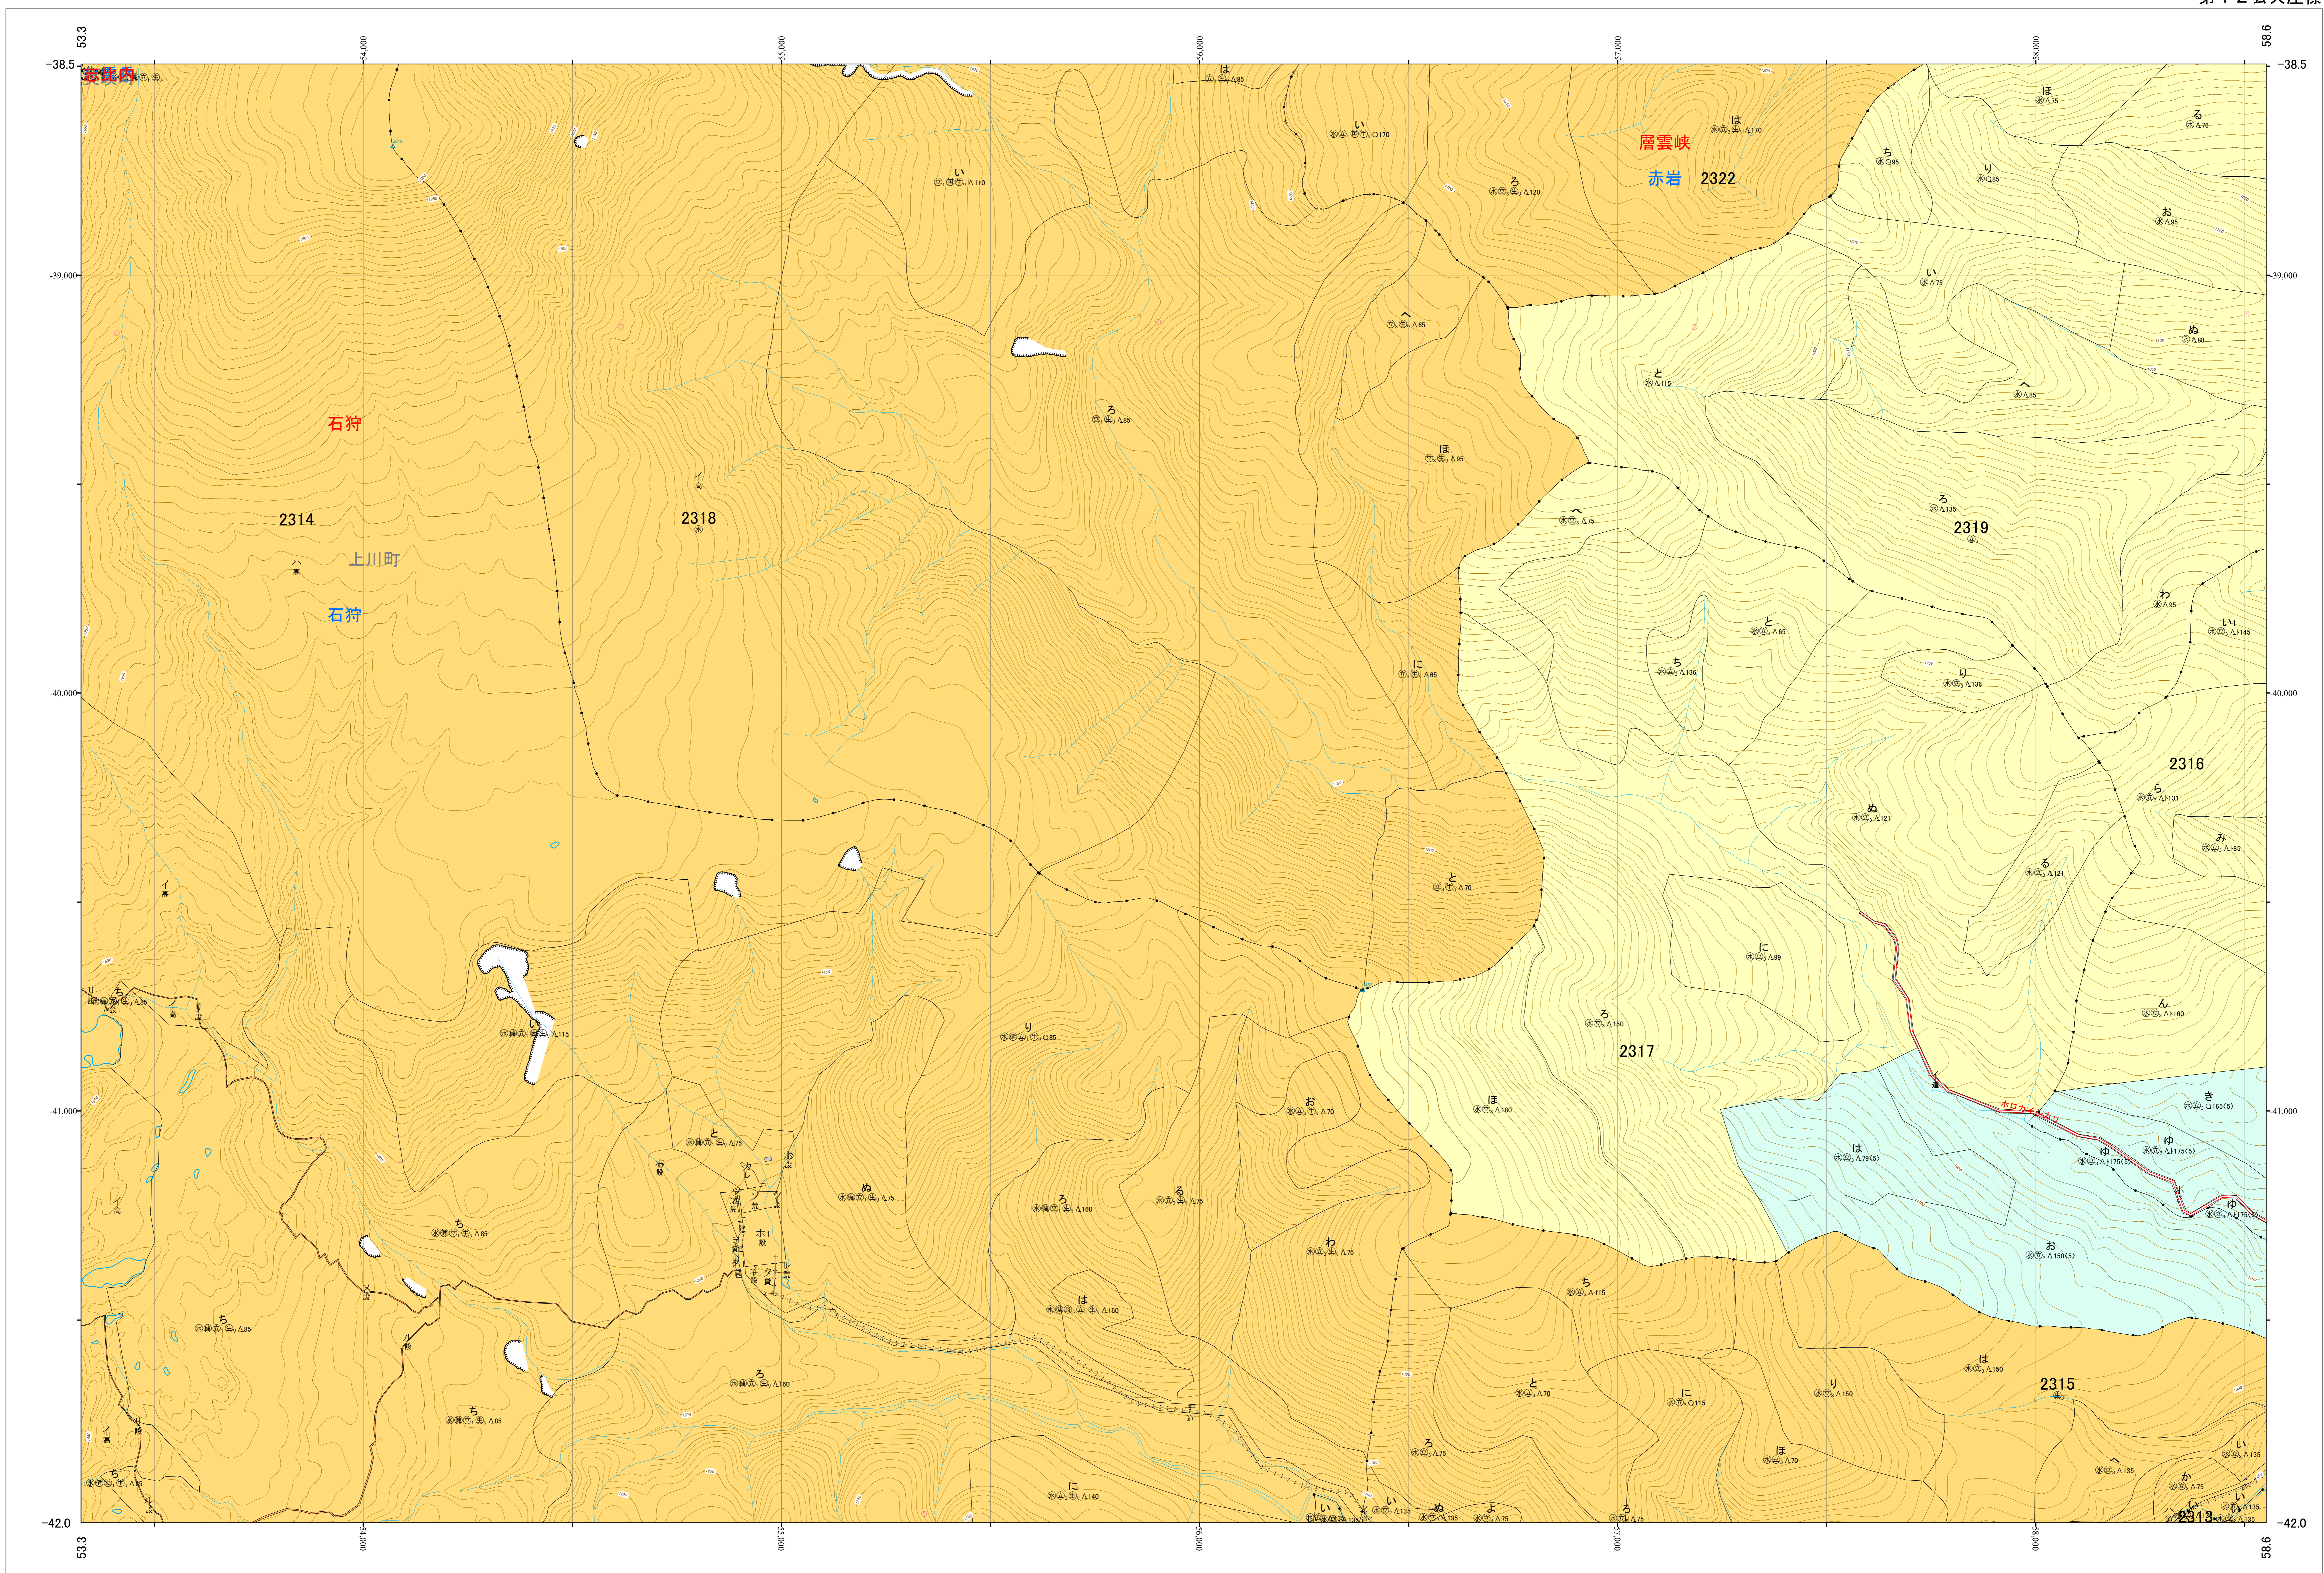

北海道森林管理局 上川南部森林計画区
上川中部森林管理署 基本図・国有林野施業実施計画図 157 (全207)

第12公共座標
9.39

林班番号: 0361・2313~2319・2321~2322

上川中部 157

上川中部 157

北海道森林管理局 上川中部森林管理署

林班番号: 0361・2313~2319・2321~2322

令和五年度 第六次樹立

「測量法に基づく国土地理院長承認(使用) R 5JHs 635」
この地図は、国土地理院長の承認を得て、同院発行の電子地形図を用いて作成したものである。
第三者がさらに複製する場合には、国土地理院長の承認を得なければならない。