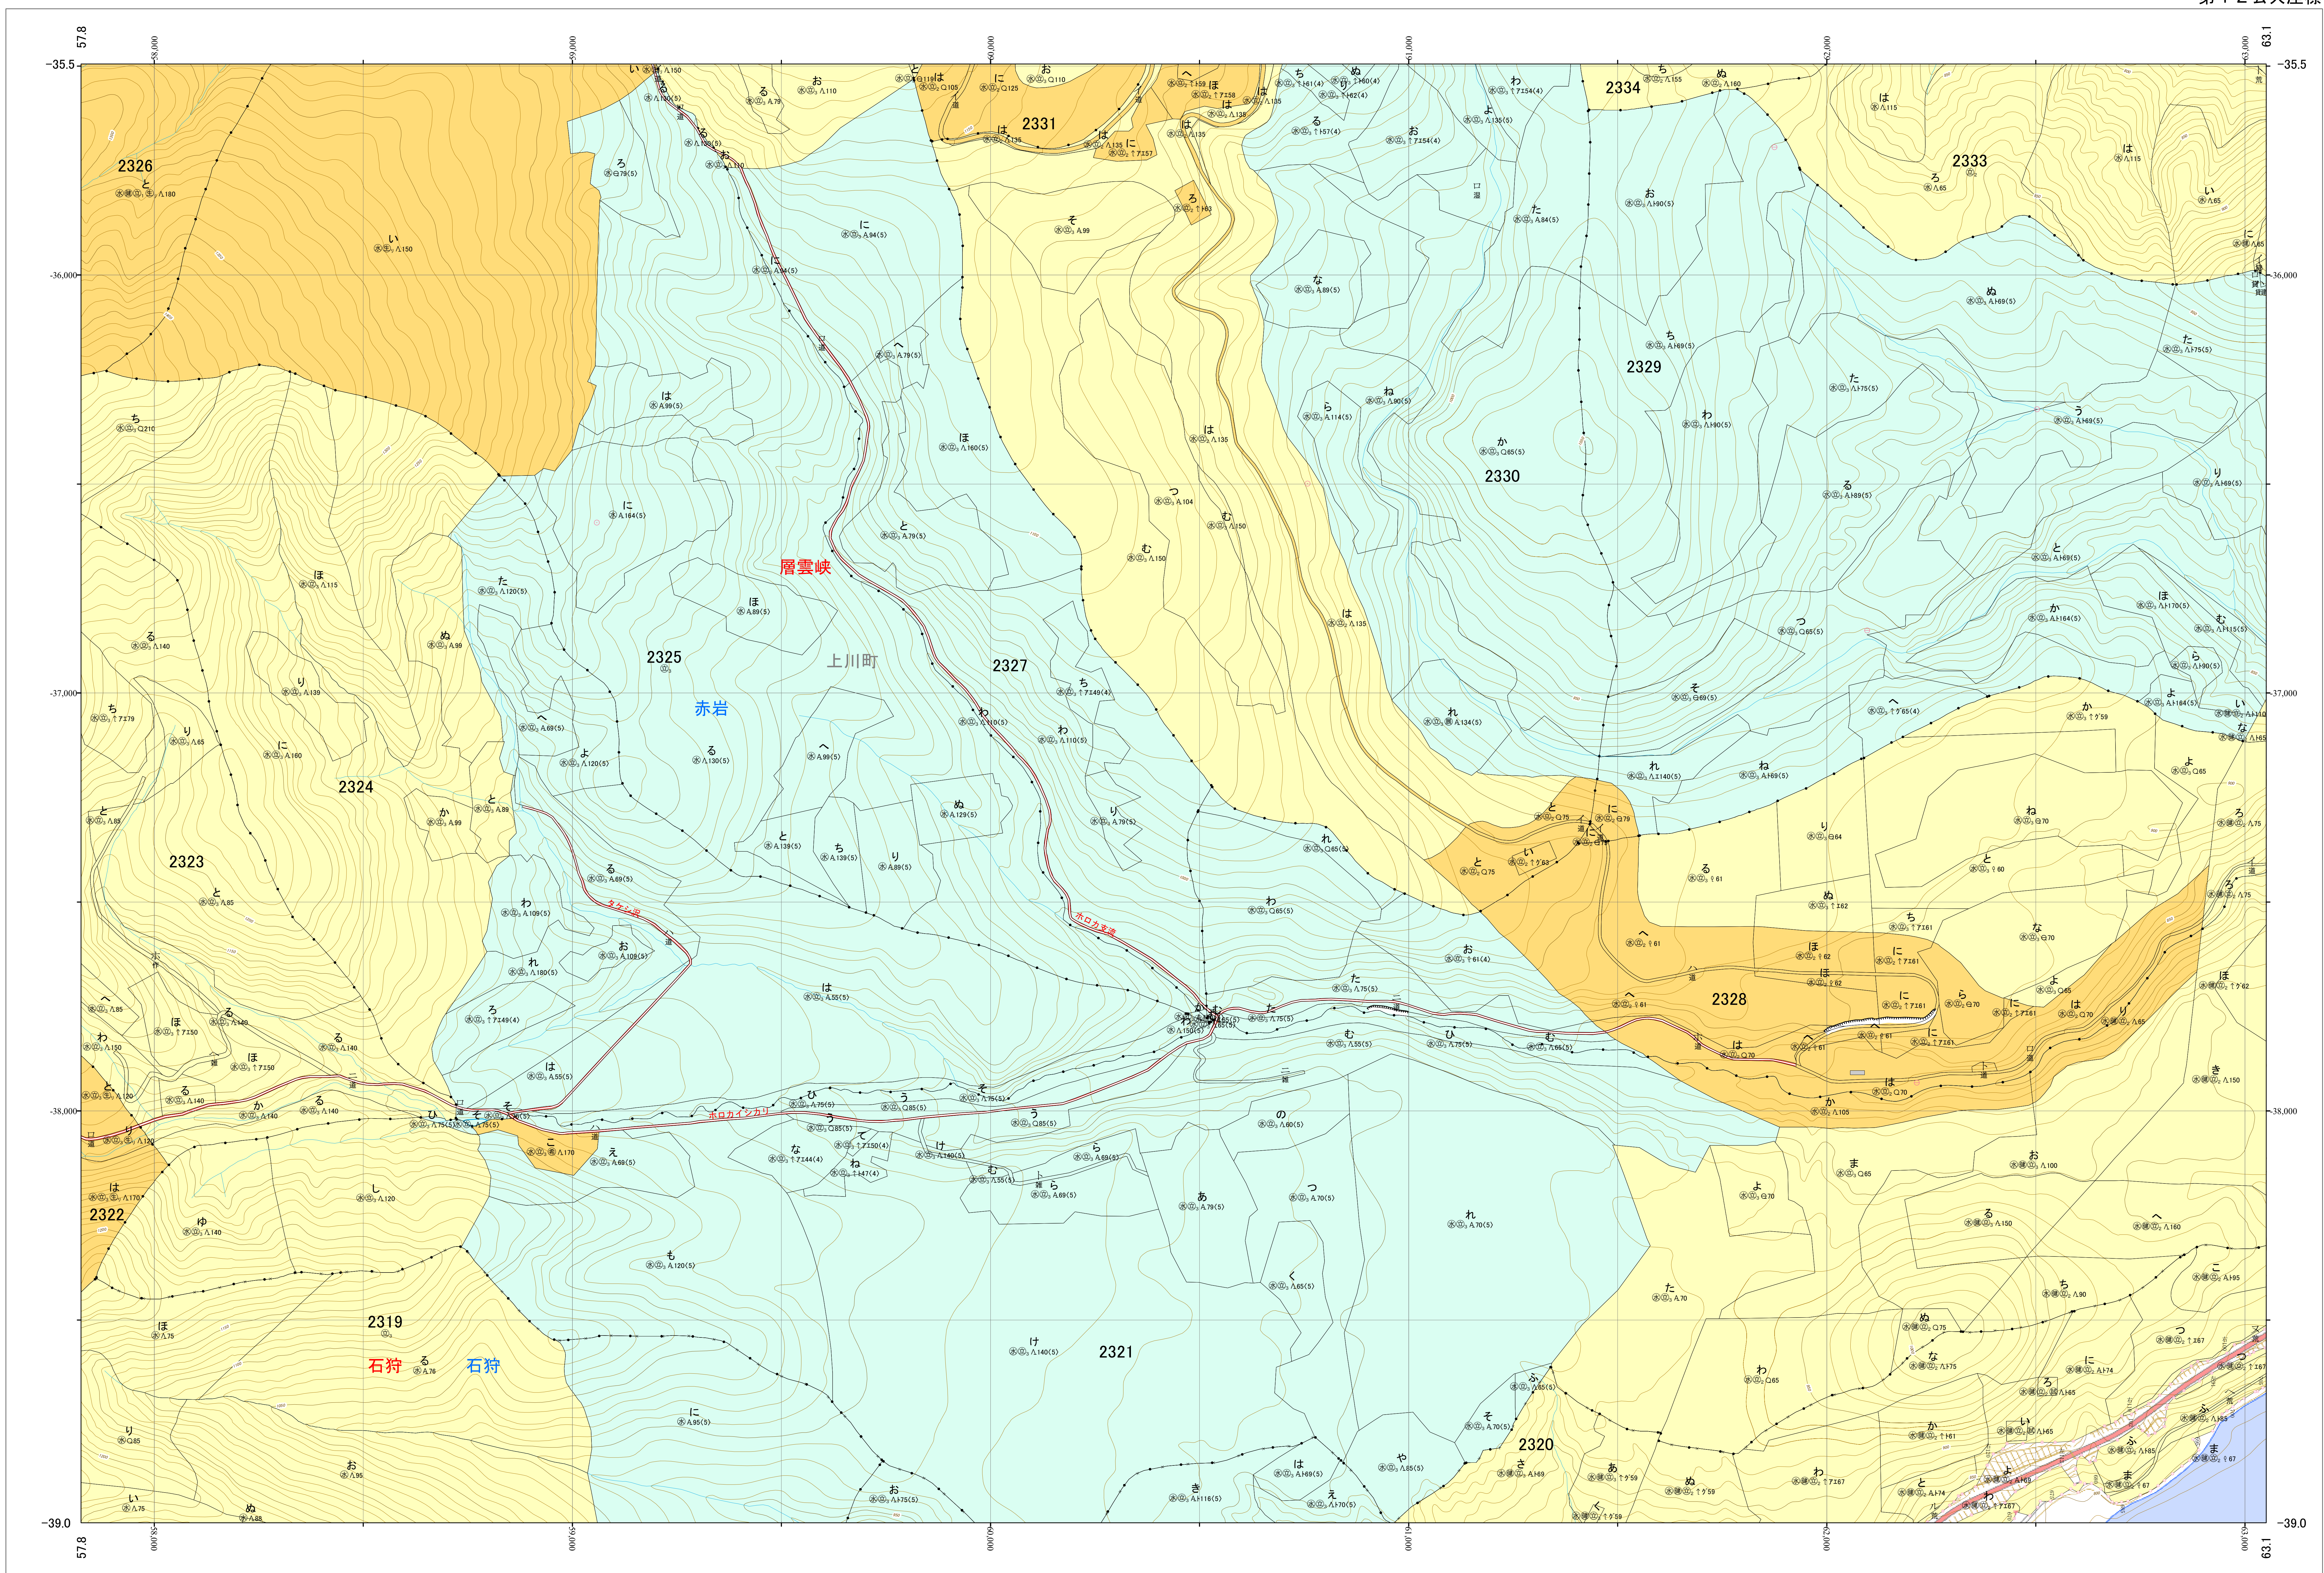

北海道森林管理局 上川南部森林計画区
上川中部森林管理署 基本図・国有林野施業実施計画図 153 (全207)

第12公共座標

上川中部 153

林班番号: 2246・2319~2331・2333~2334

林班番号: 2246・2319~2331・2333~2334
令和五年度 第六次樹立

北海道森林管理局 上川中部森林管理署
上川中部 153

「測量法に基づく国土院院長承認(使用) R 5JHs 635」
この地図は、国土院院長の承認を得て、同院発行の電子地形図を用いて作成したものである。
第三者がさらに複製する場合には、国土院院長の承認を得なければならない。