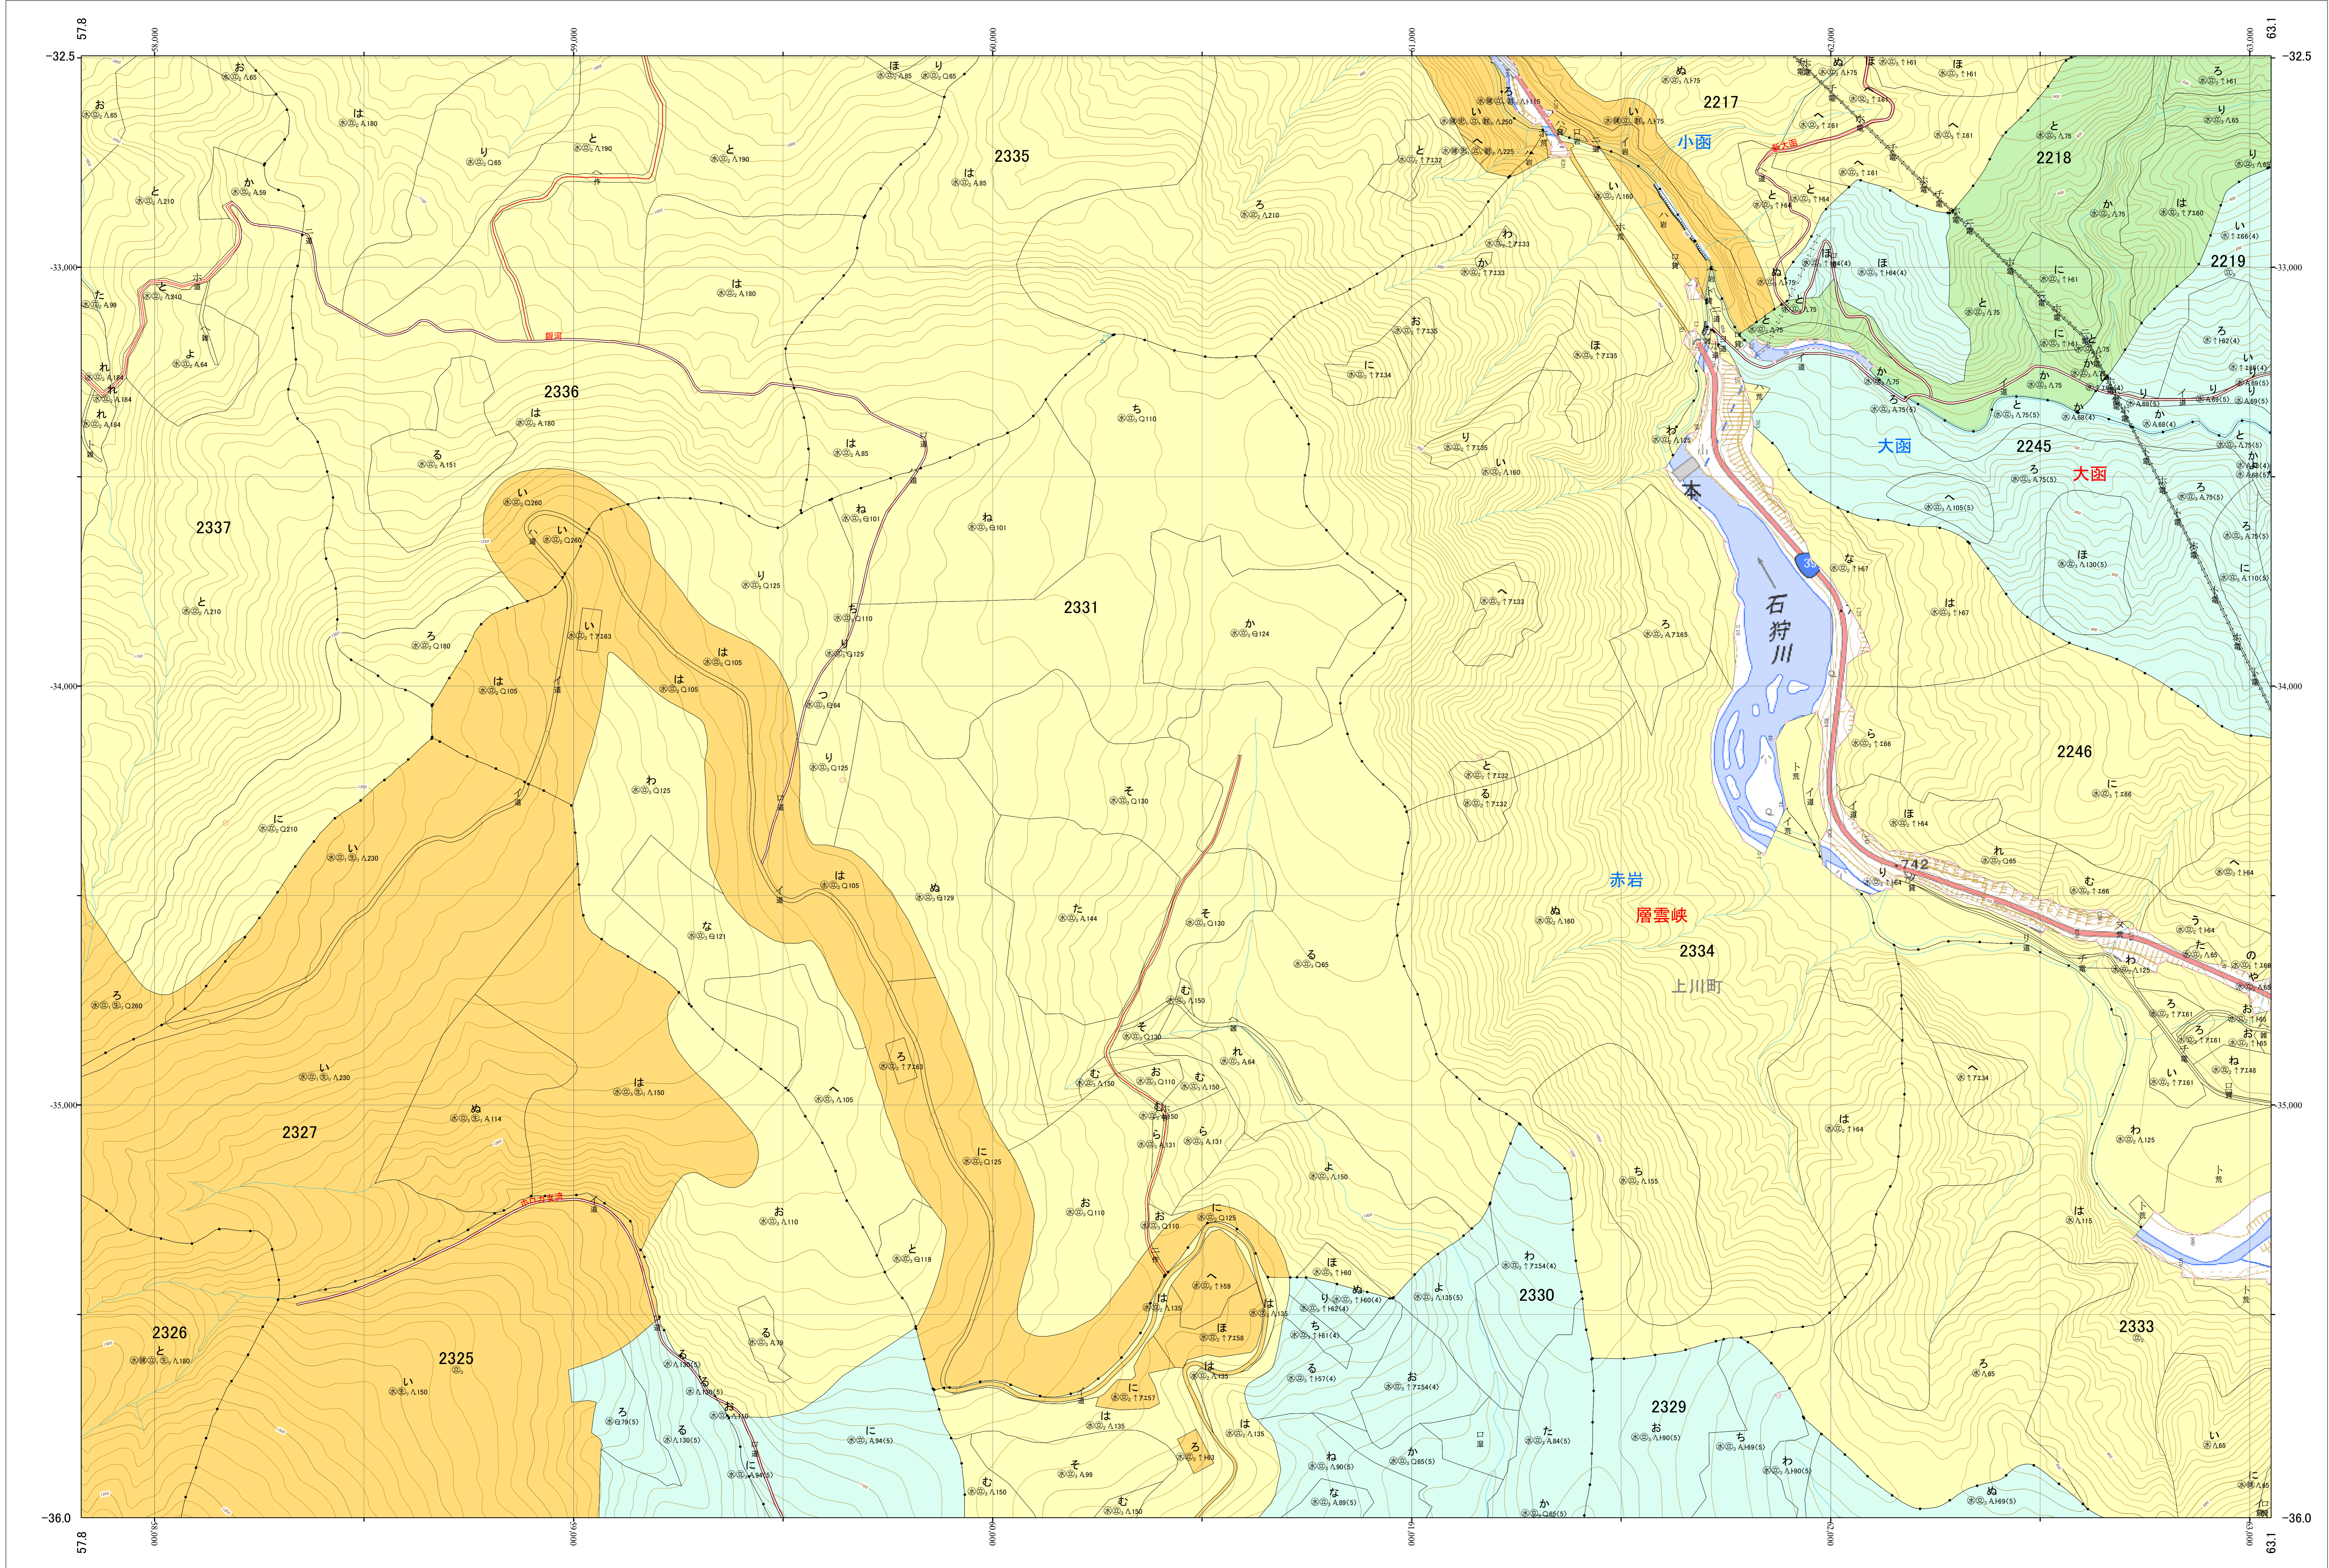

北海道森林管理局 上川南部森林計画区  
上川中部森林管理署 基本図・国有林野施業実施計画図 148 (全207)

第12公共座標

上川中部 148

林班番号: 2217~2219・2245~2246・2324~2327・2329~2331・2333~2337

林班番号: 2217~2219・2245~2246・2324~2327・2329~2331・2333~2337

「測量法に基づく国土院院長承認(使用) R 5JHs 635」  
この地図は、国土院院長の承認を得て、同院発行の電子地形図を用いて作成したものである。  
第三者がさらに複製する場合には、国土院院長の承認を得なければならない。