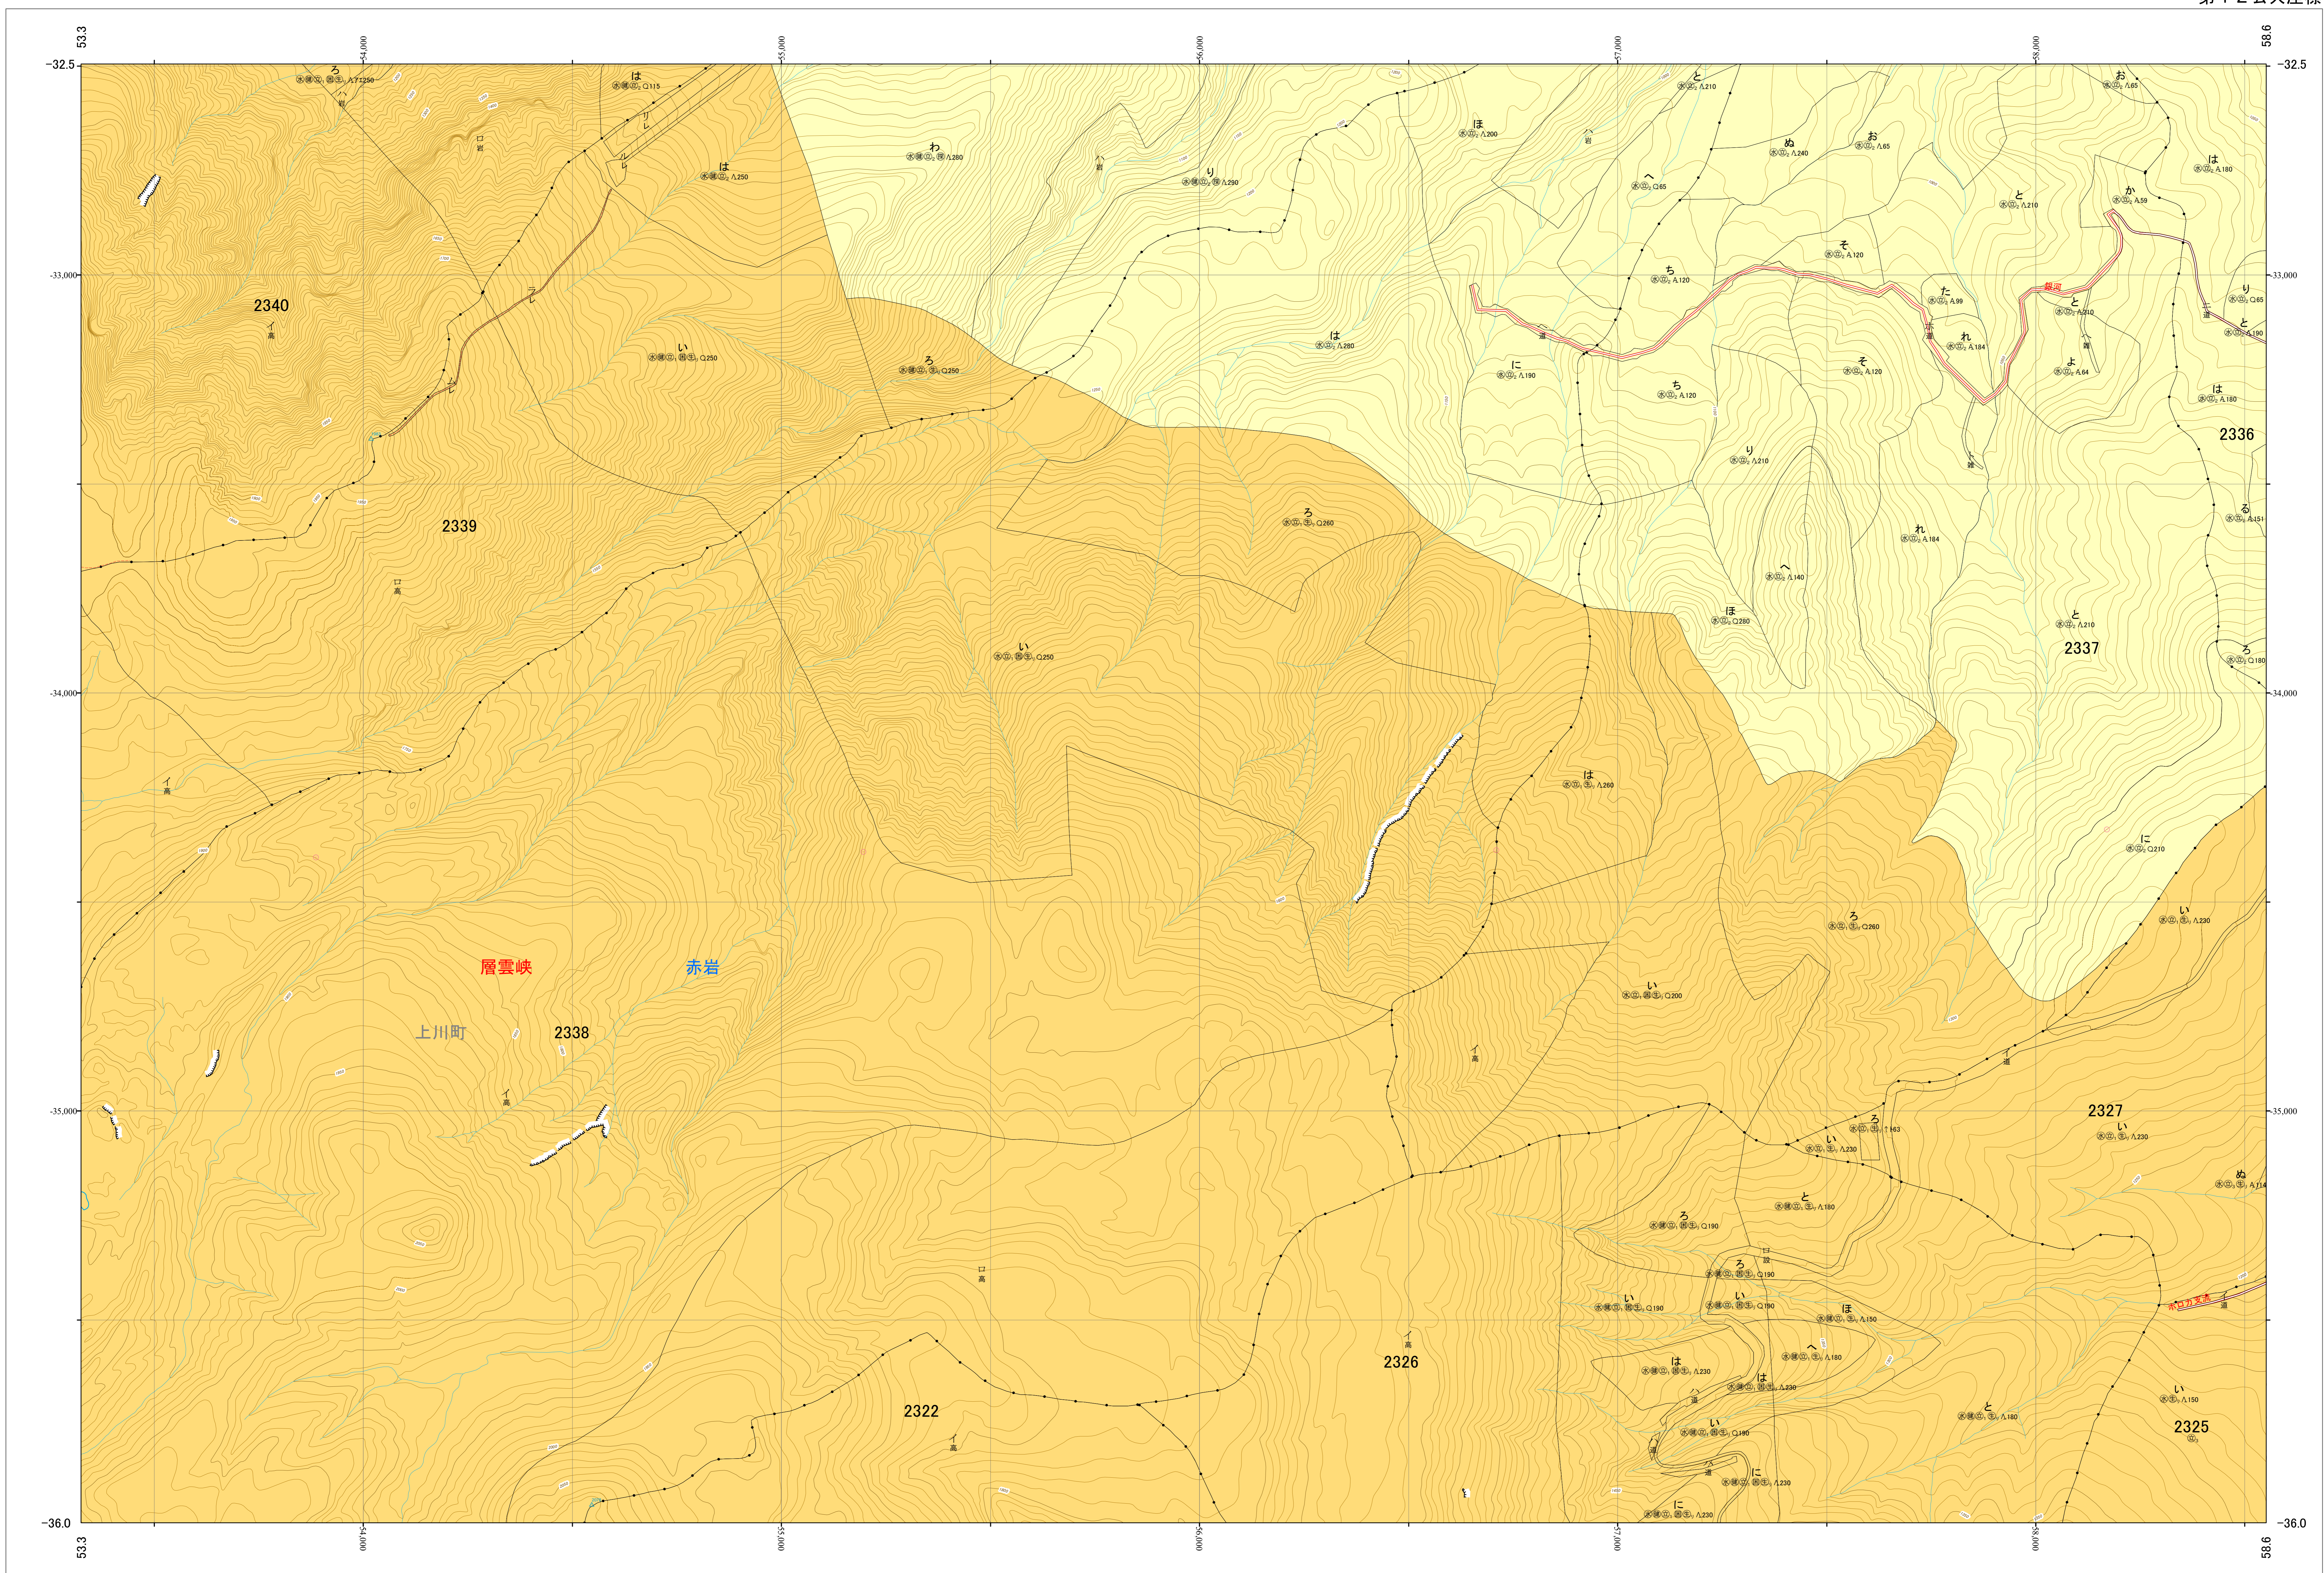

北海道森林管理局 上川南部森林計画区  
上川中部森林管理署 基本図・国有林野施業実施計画図 147 (全207)

第12公共座標

林班番号: 2166・2322・2324~2327・2331・2336~2340

上川中部 147

林班番号: 2166・2322・2324~2327・2331・2336~2340

令和五年度 第六次樹立

「測量法に基づく国土地理院長承認(使用) R 5JHs 635」  
この地図は、国土地理院長の承認を得て、同院発行の電子地形図を用いて作成したものである。  
第三者がさらに複製する場合には、国土地理院長の承認を得なければならない。