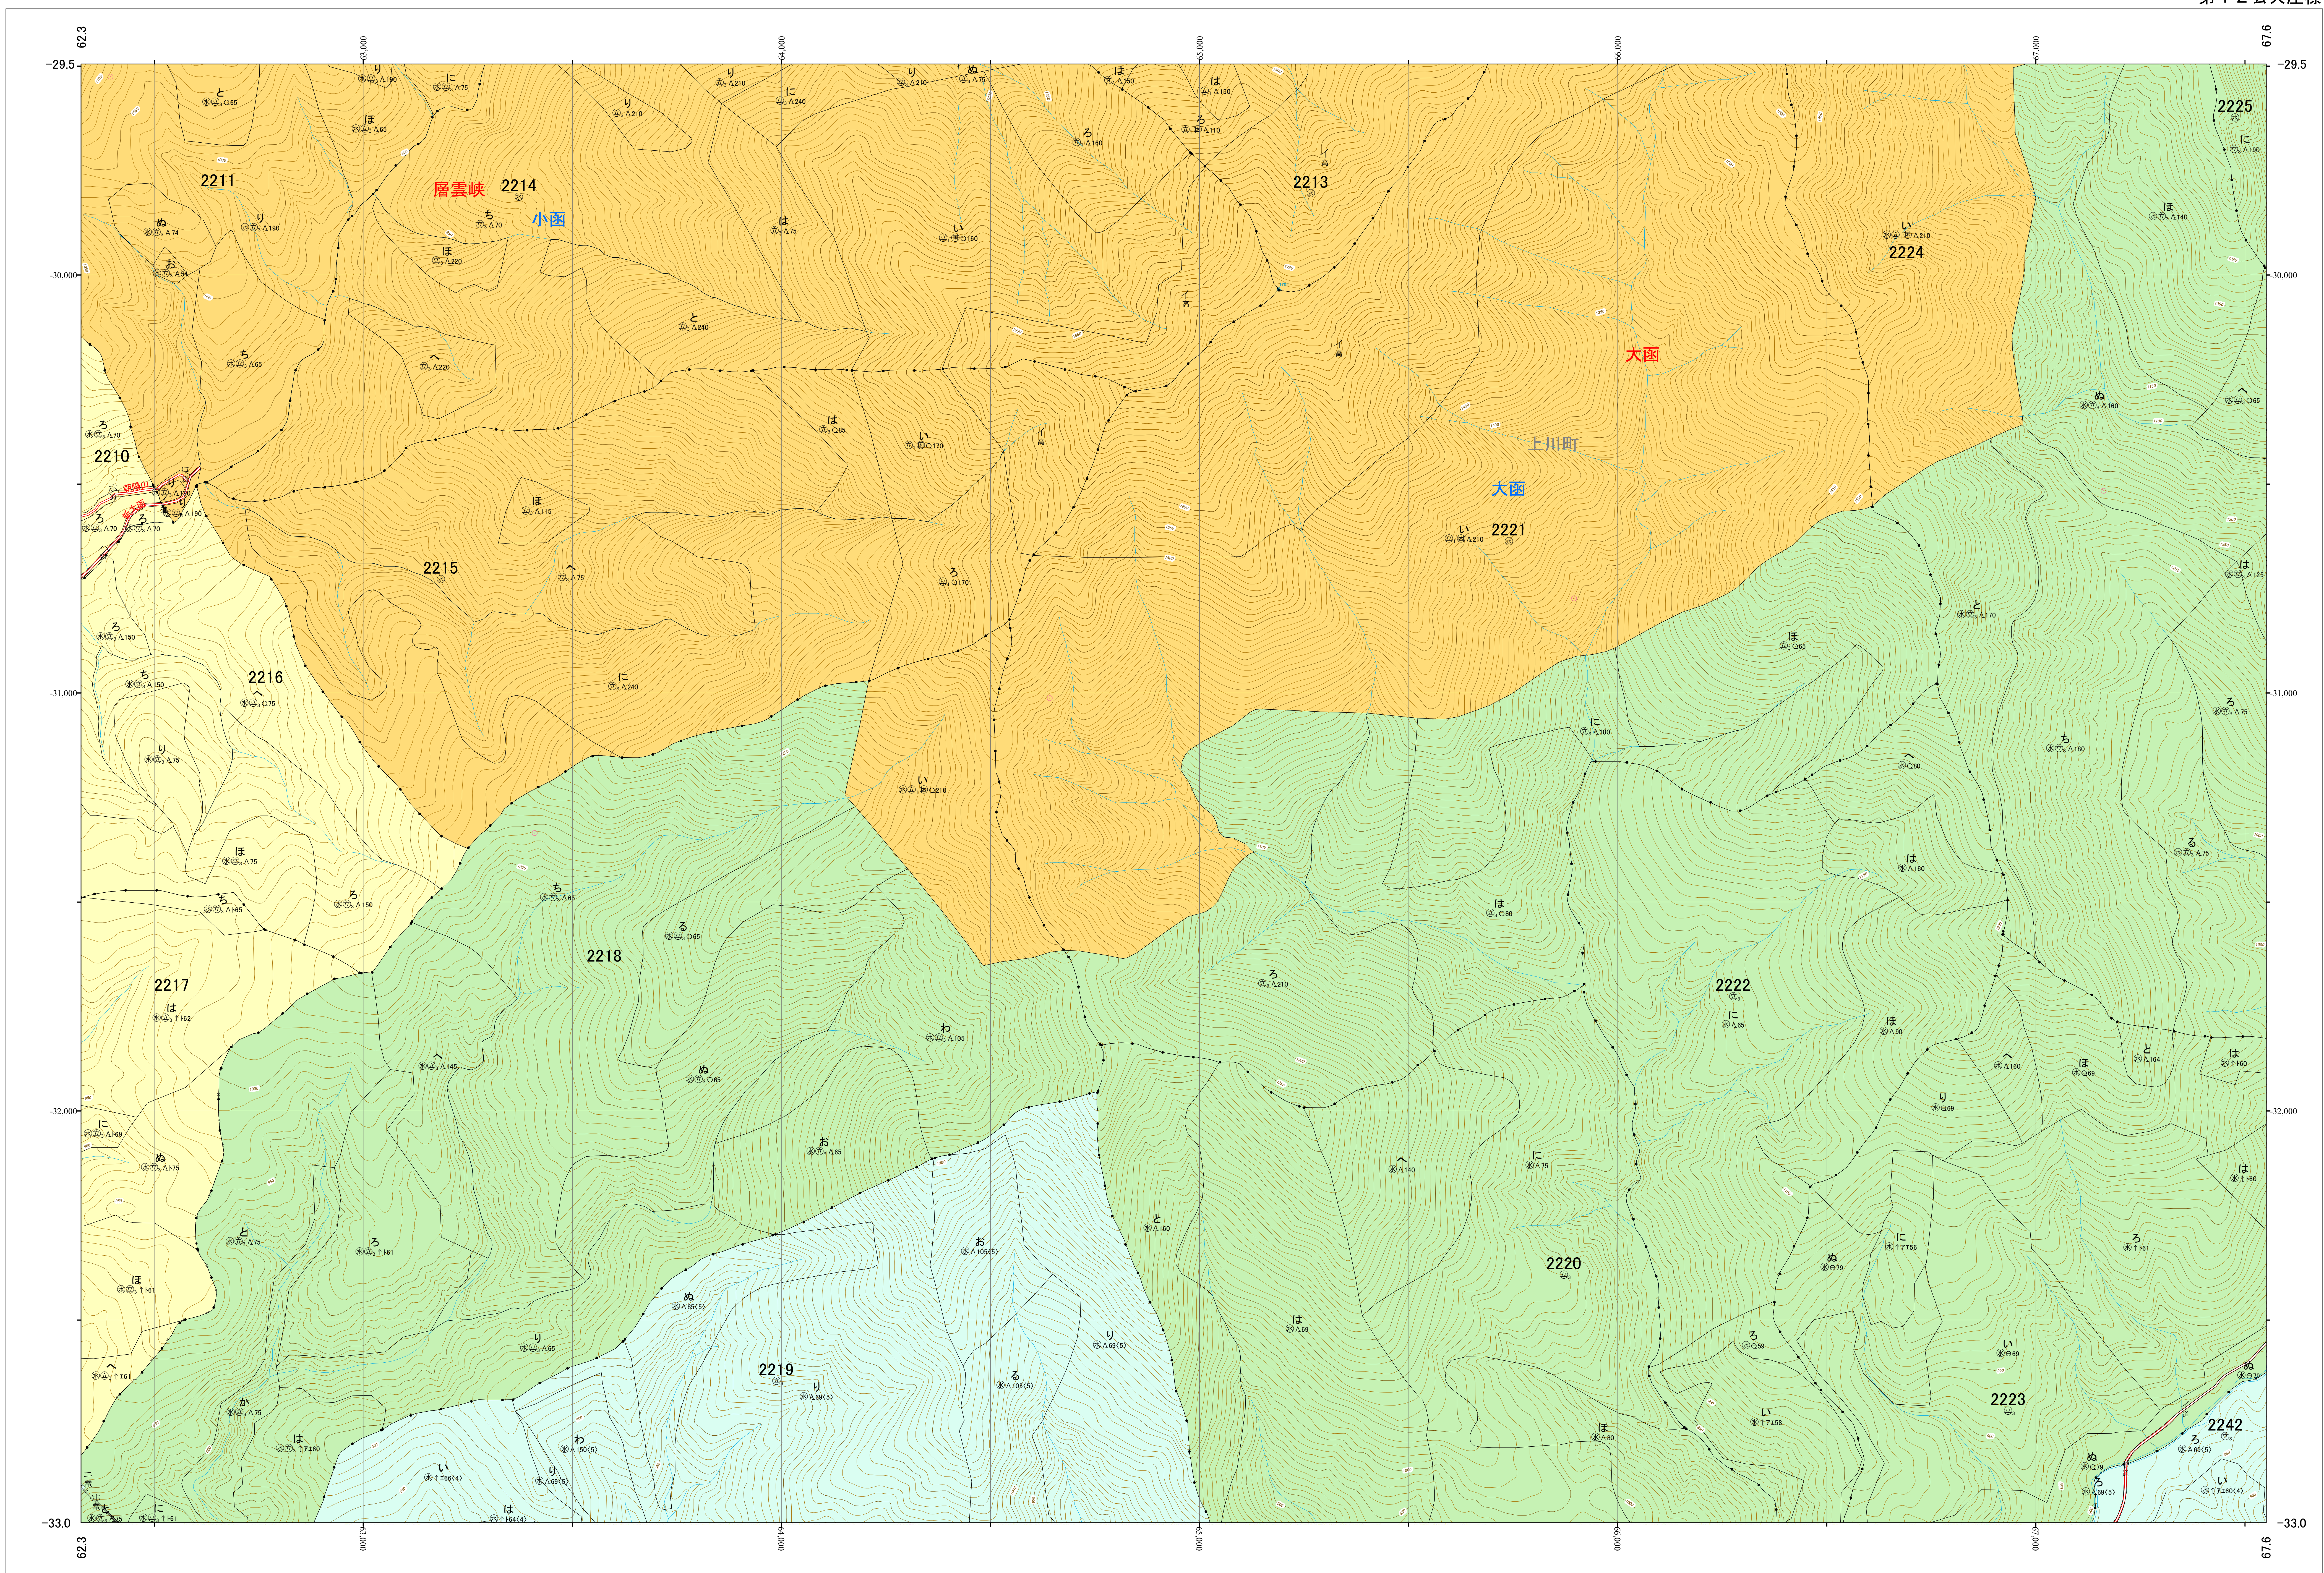

北海道森林管理局 上川南部森林計画区
上川中部森林管理署 基本図・国有林野施業実施計画図 144 (全207)

第12公共座標
9.39

林班番号: 2210~2225・2242

上川中部 144

北海道森林管理局 上川中部森林管理署
上川中部 144

林班番号: 2210~2225・2242
令和五年度 第六次樹立

1:5,000
0 100 200 300 400 500 1,000m

「測量法に基づく国土院院長承認(使用) R 5JHs 635」
この地図は、国土院院長の承認を得て、同院発行の電子地形図を用いて作成したものである。
第三者がさらに複製する場合には、国土院院長の承認を得なければならない。