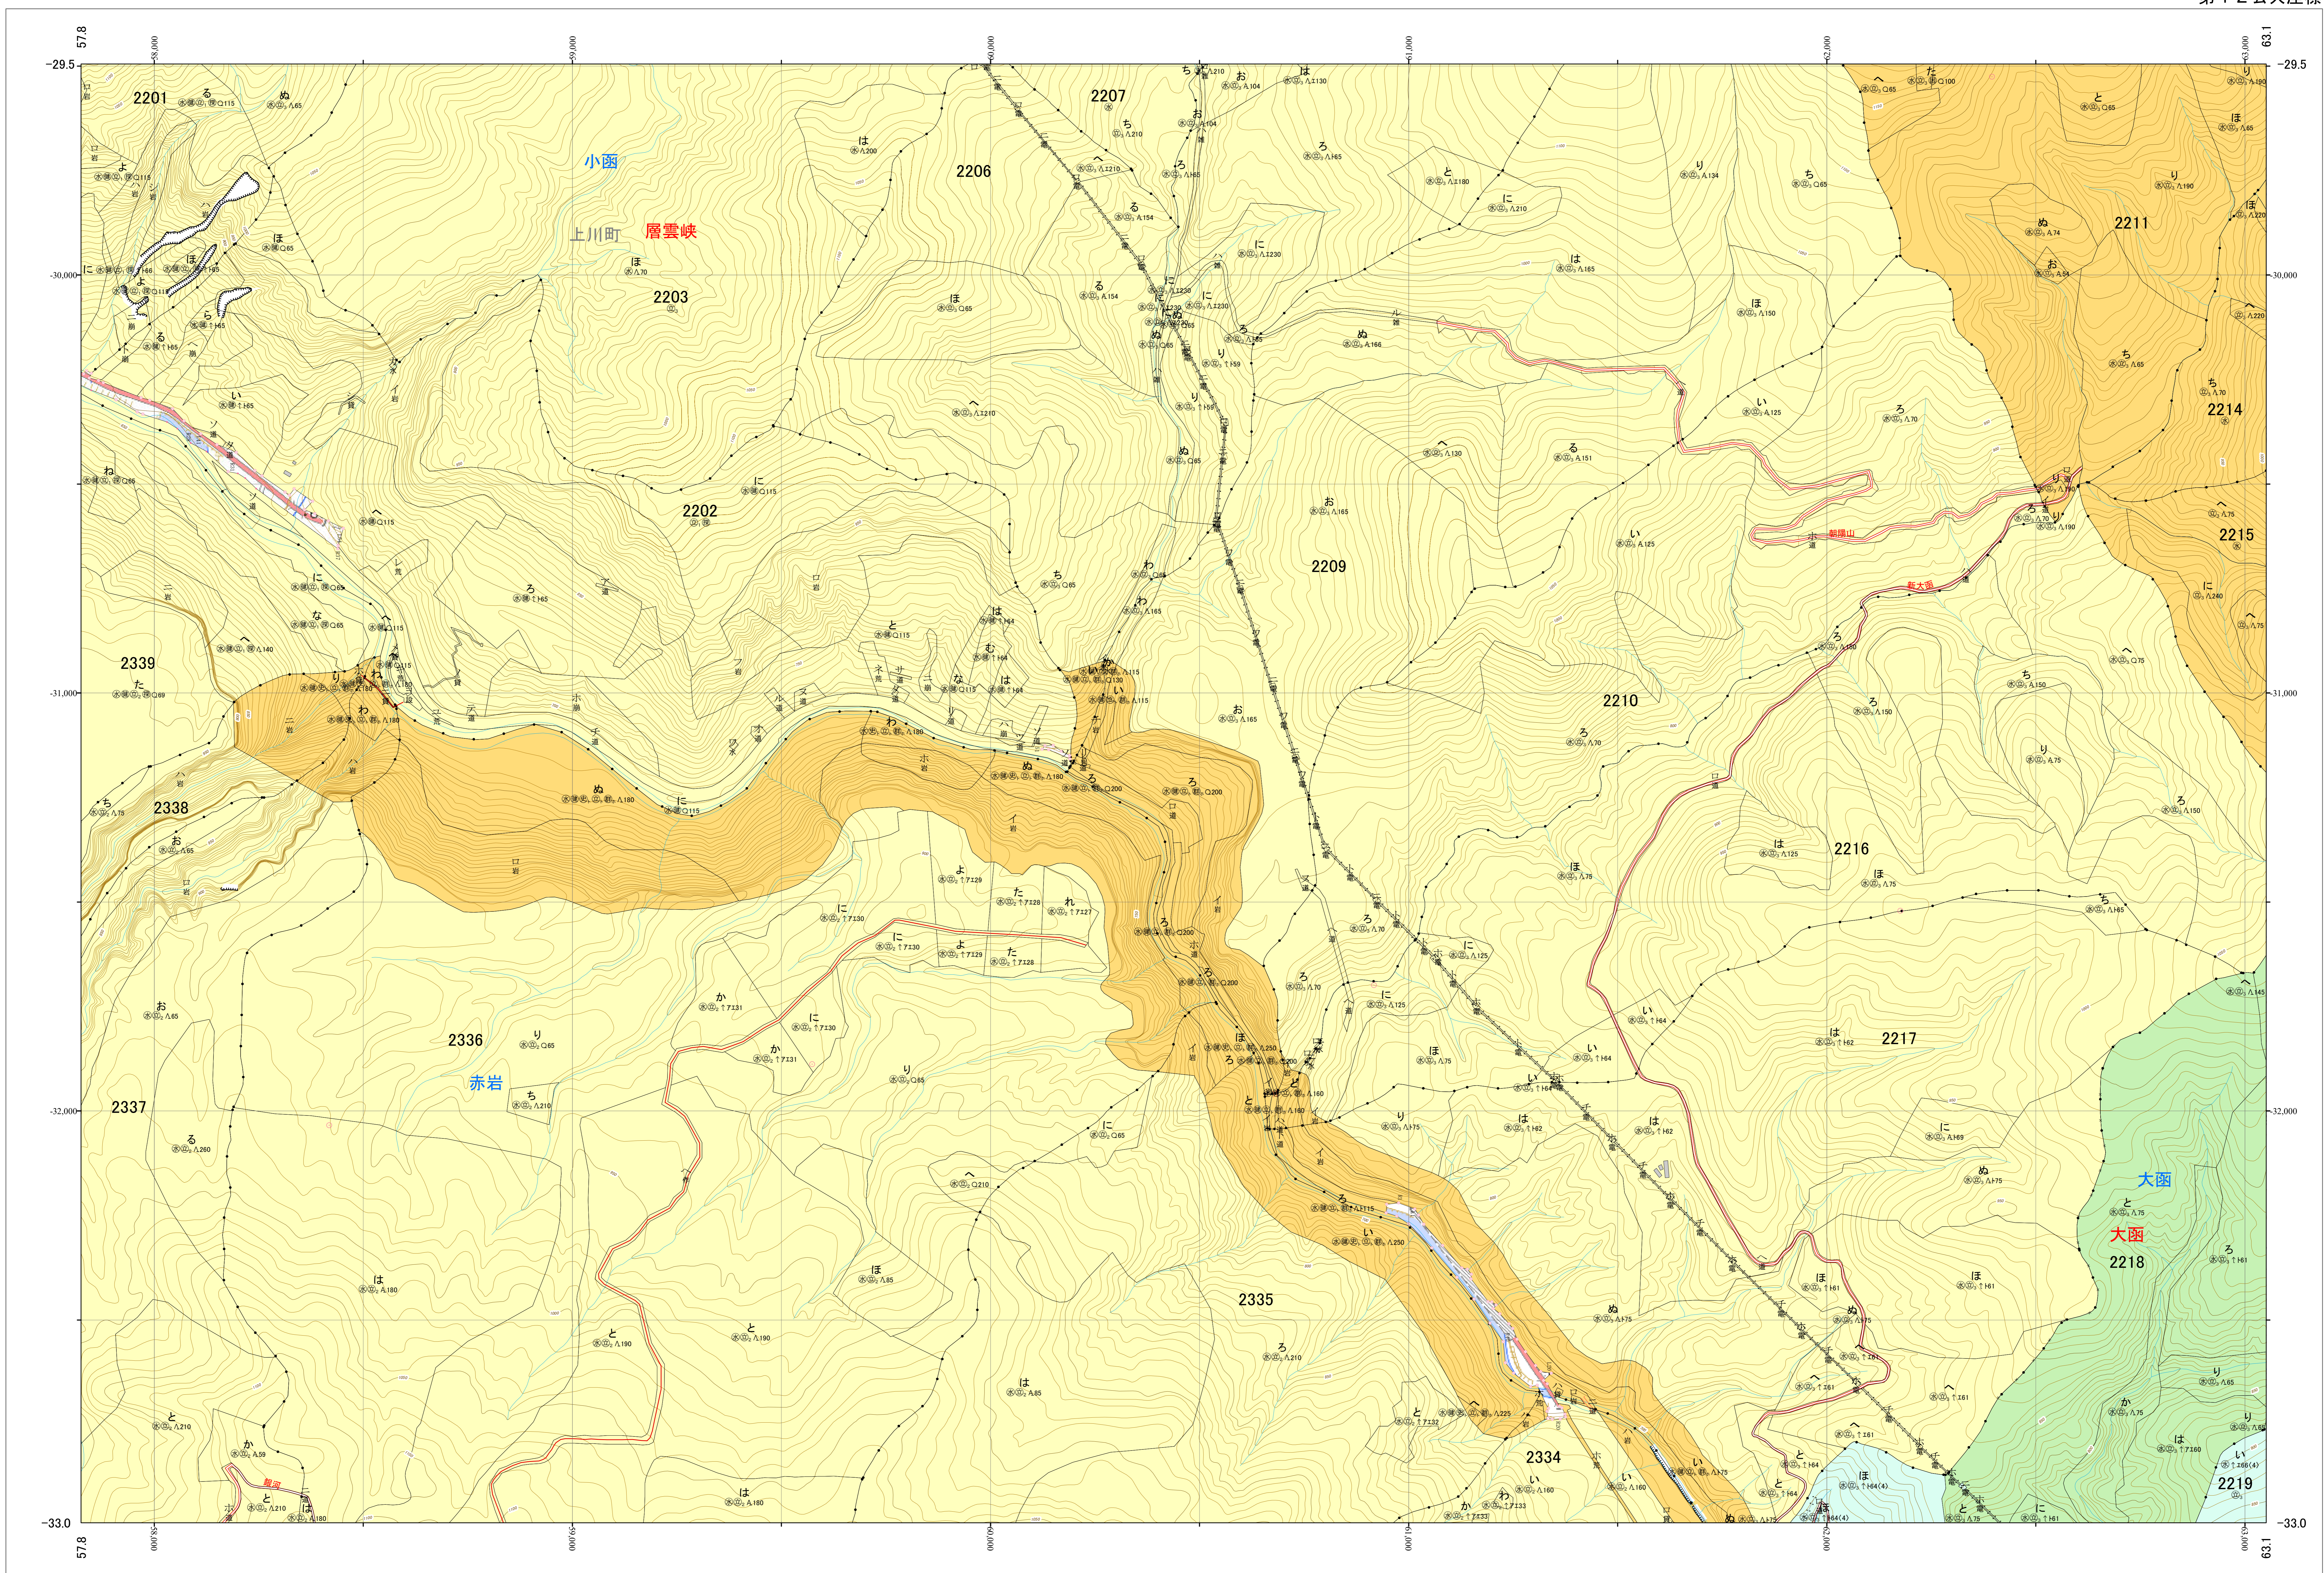

北海道森林管理局 上川南部森林計画区  
上川中部森林管理署 基本図・国有林野施業実施計画図 143 (全207)

第12公共座標

上川中部 143

林班番号: 2201~2203・2206~2207・2209~2211・2214~2219・2245~2246・2331・2334~2339

令和五年度 第六次樹立

林班番号: 2201~2203・2206~2207・2209~2211・2214~2219・2245~2246・2331・2334~2339

北海道森林管理局 上川中部森林管理署

上川中部 143

「測量法に基づく国土地理院長承認(使用) R 5JHs 635」  
この地図は、国土地理院長の承認を得て、同院発行の電子地形図を用いて作成したものである。  
第三者がさらに複製する場合には、国土地理院長の承認を得なければならない。