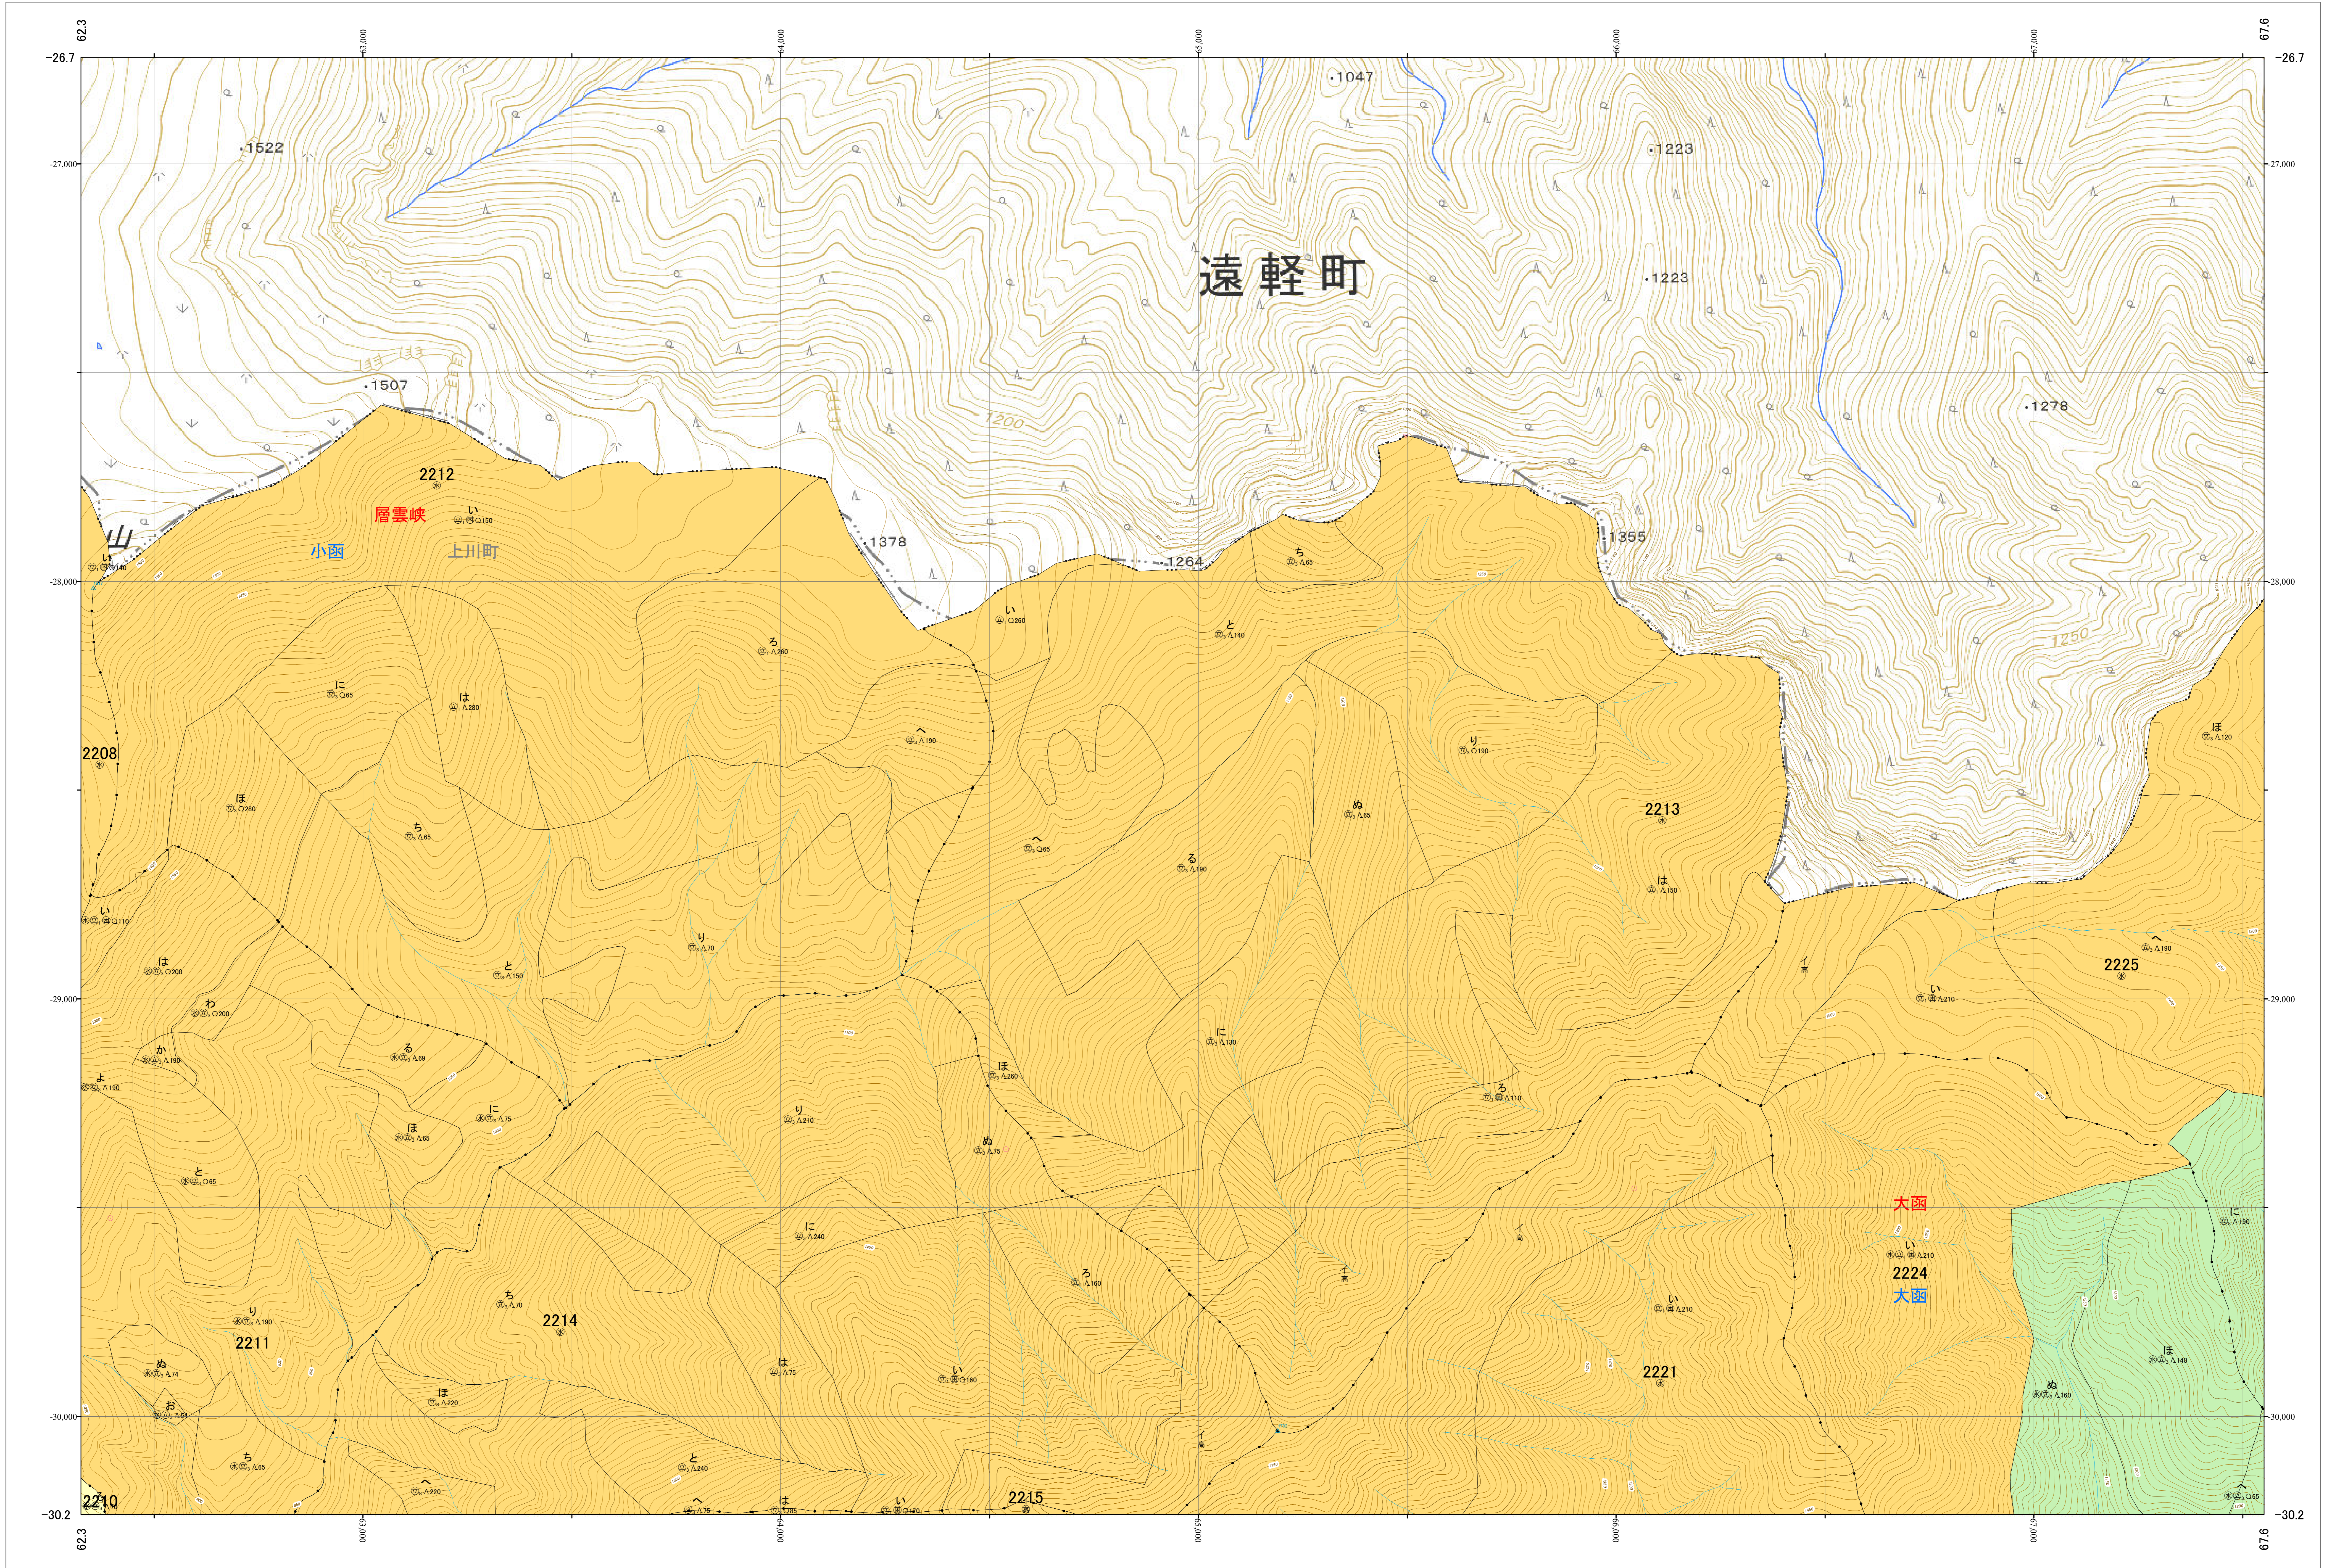

北海道森林管理局 上川南部森林計画区
上川中部森林管理署 基本図・国有林野施業実施計画図 140 (全207)

第12公共座標

上川中部 140

林班番号: 2208~2215・2221・2224~2225

林班番号: 2208~2215・2221・2224~2225
令和五年度 第六次樹立

「測量法に基づく国土院院長承認(使用) R 5JHs 635」
この地図は、国土院院長の承認を得て、同院発行の電子地形図を用いて作成したものである。
第三者がさらに複製する場合には、国土院院長の承認を得なければならない。

北海道森林管理局 上川中部森林管理署

上川中部 140