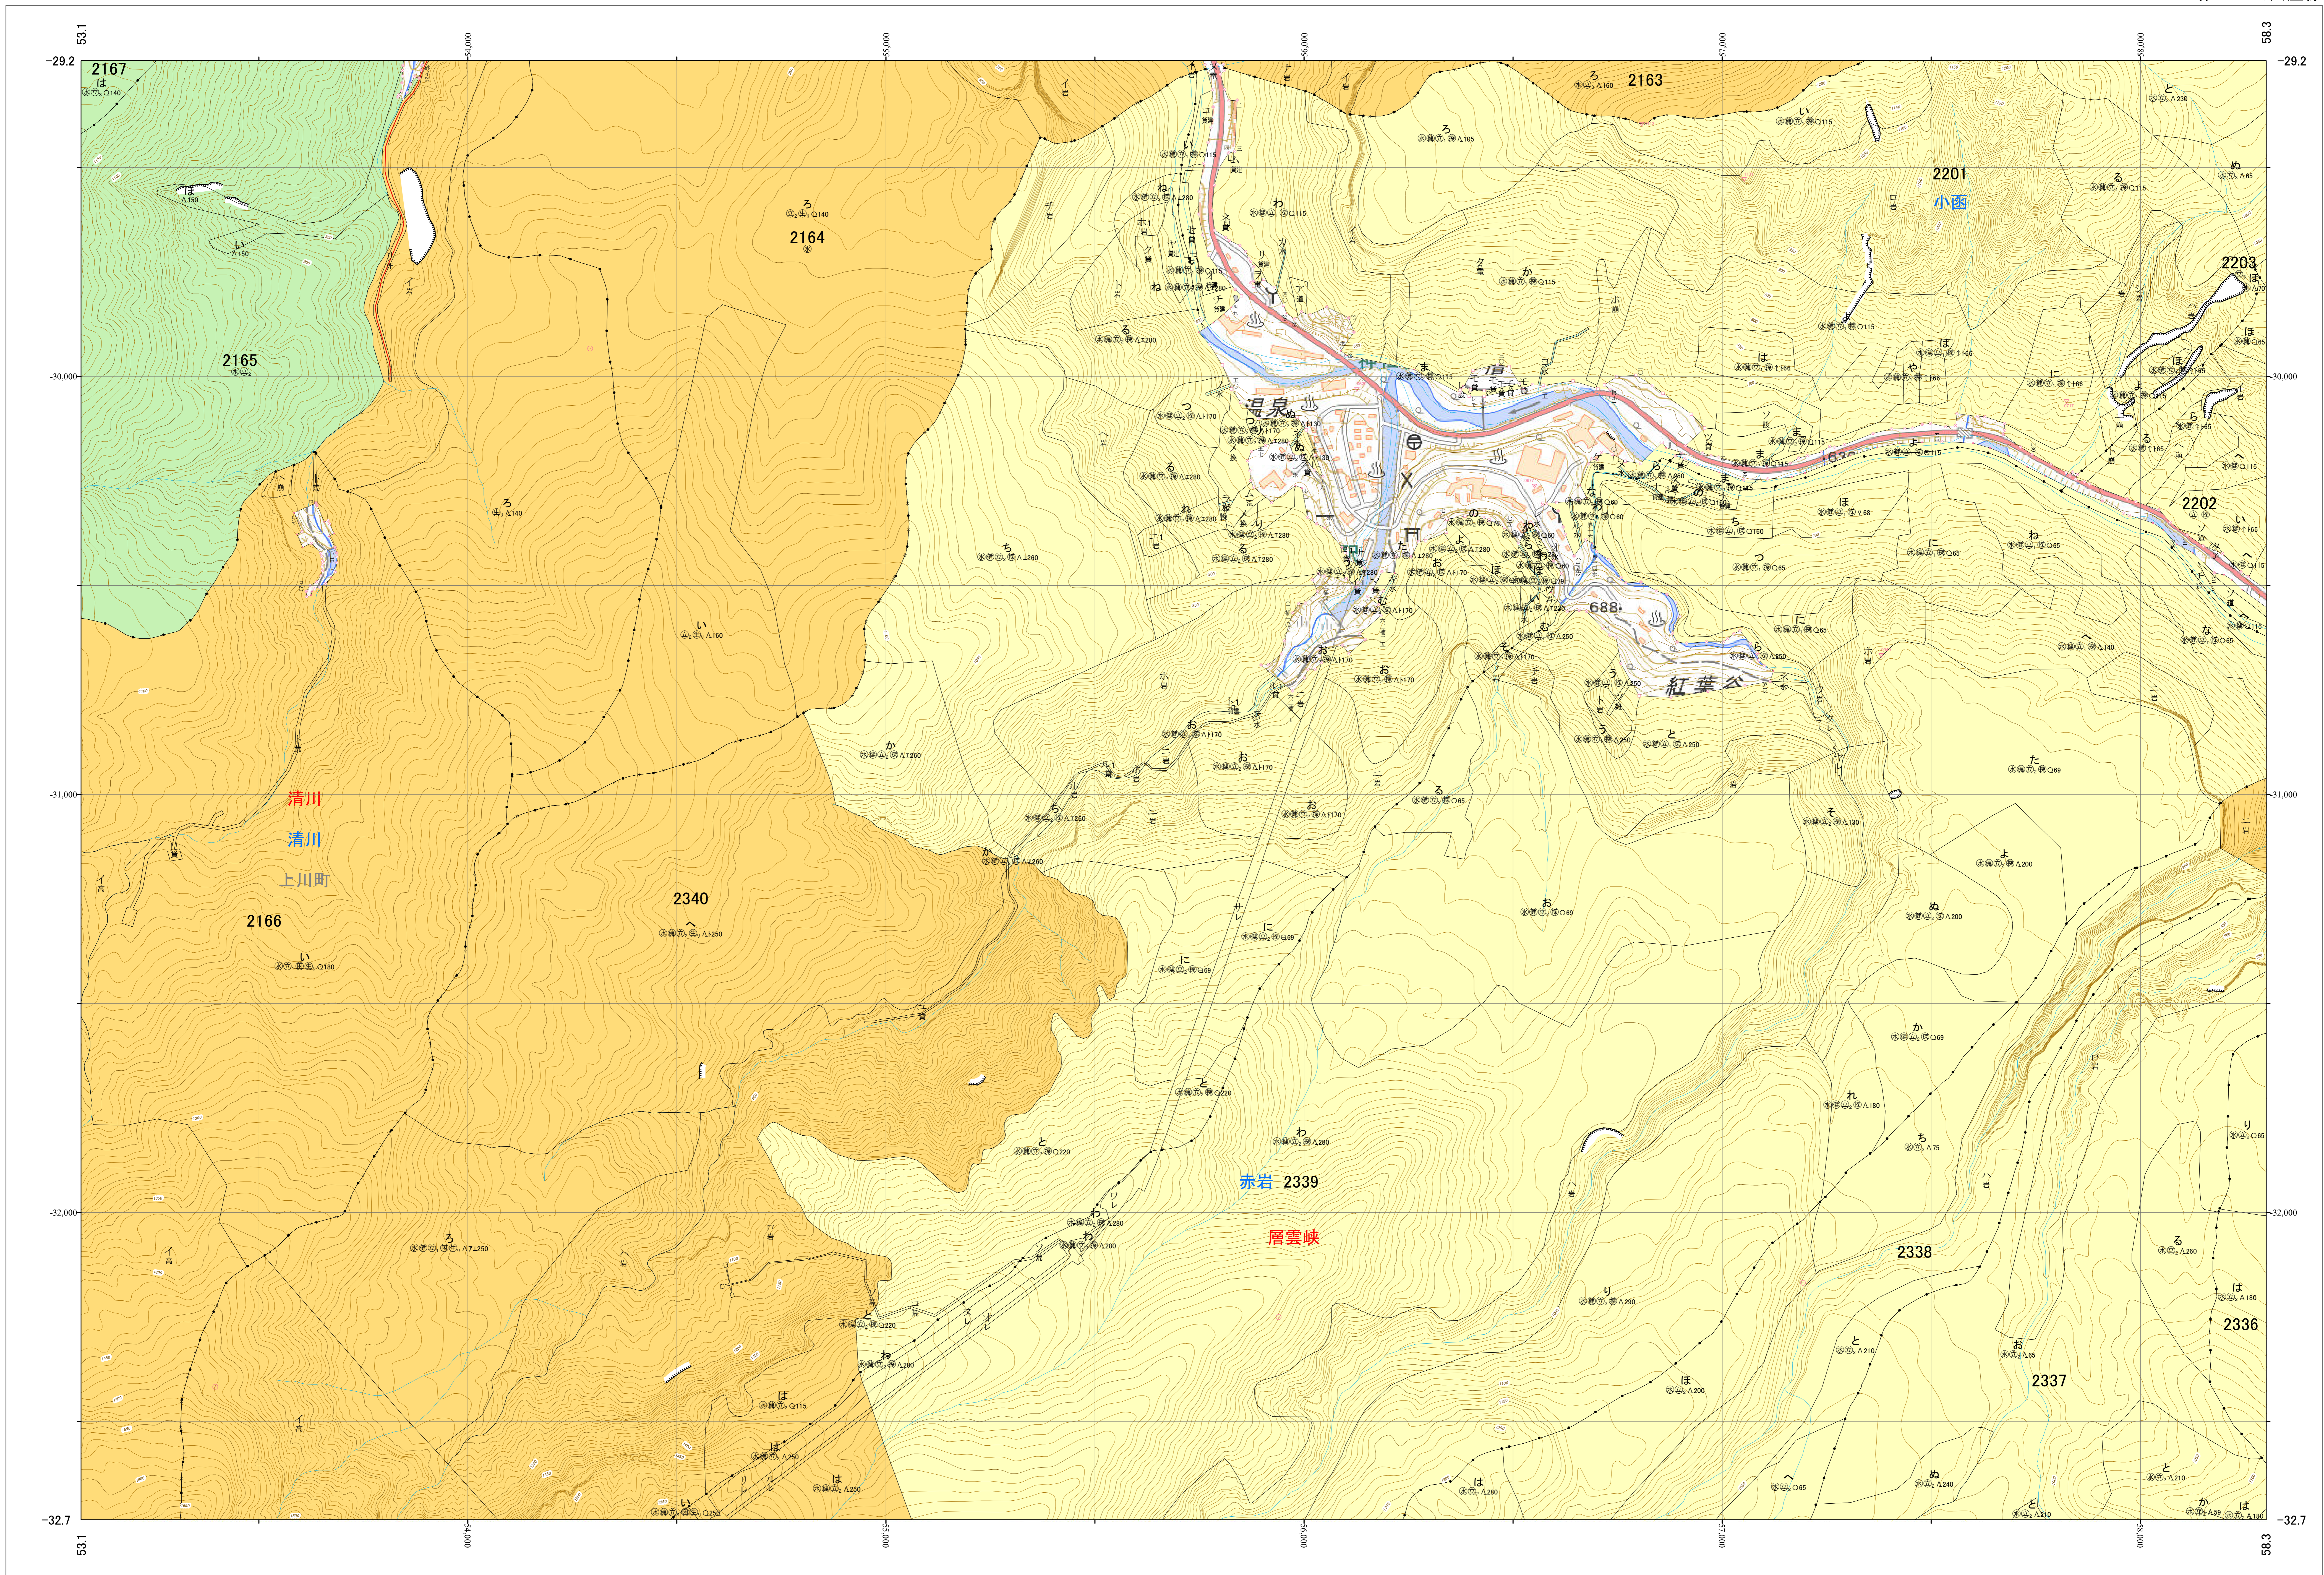

北海道森林管理局 上川南部森林計画区
 上川中部森林管理署 基本図・国有林野施業実施計画図 91 (全207)

第12公共座標

上川中部 91

林班番号: 2163~2167・2201~2202・2336~2340

令和五年度 第六次樹立

林班番号: 2163~2167・2201~2202・2336~2340

北海道森林管理局 上川中部森林管理署

上川中部 91

「測量法に基づく国土地理院長承認(使用) R 5JHs 635」
 この地図は、国土地理院長の承認を得て、同院発行の電子地形図を用いて作成したものである。
 第三者がさらに複製する場合には、国土地理院長の承認を得なければならない。