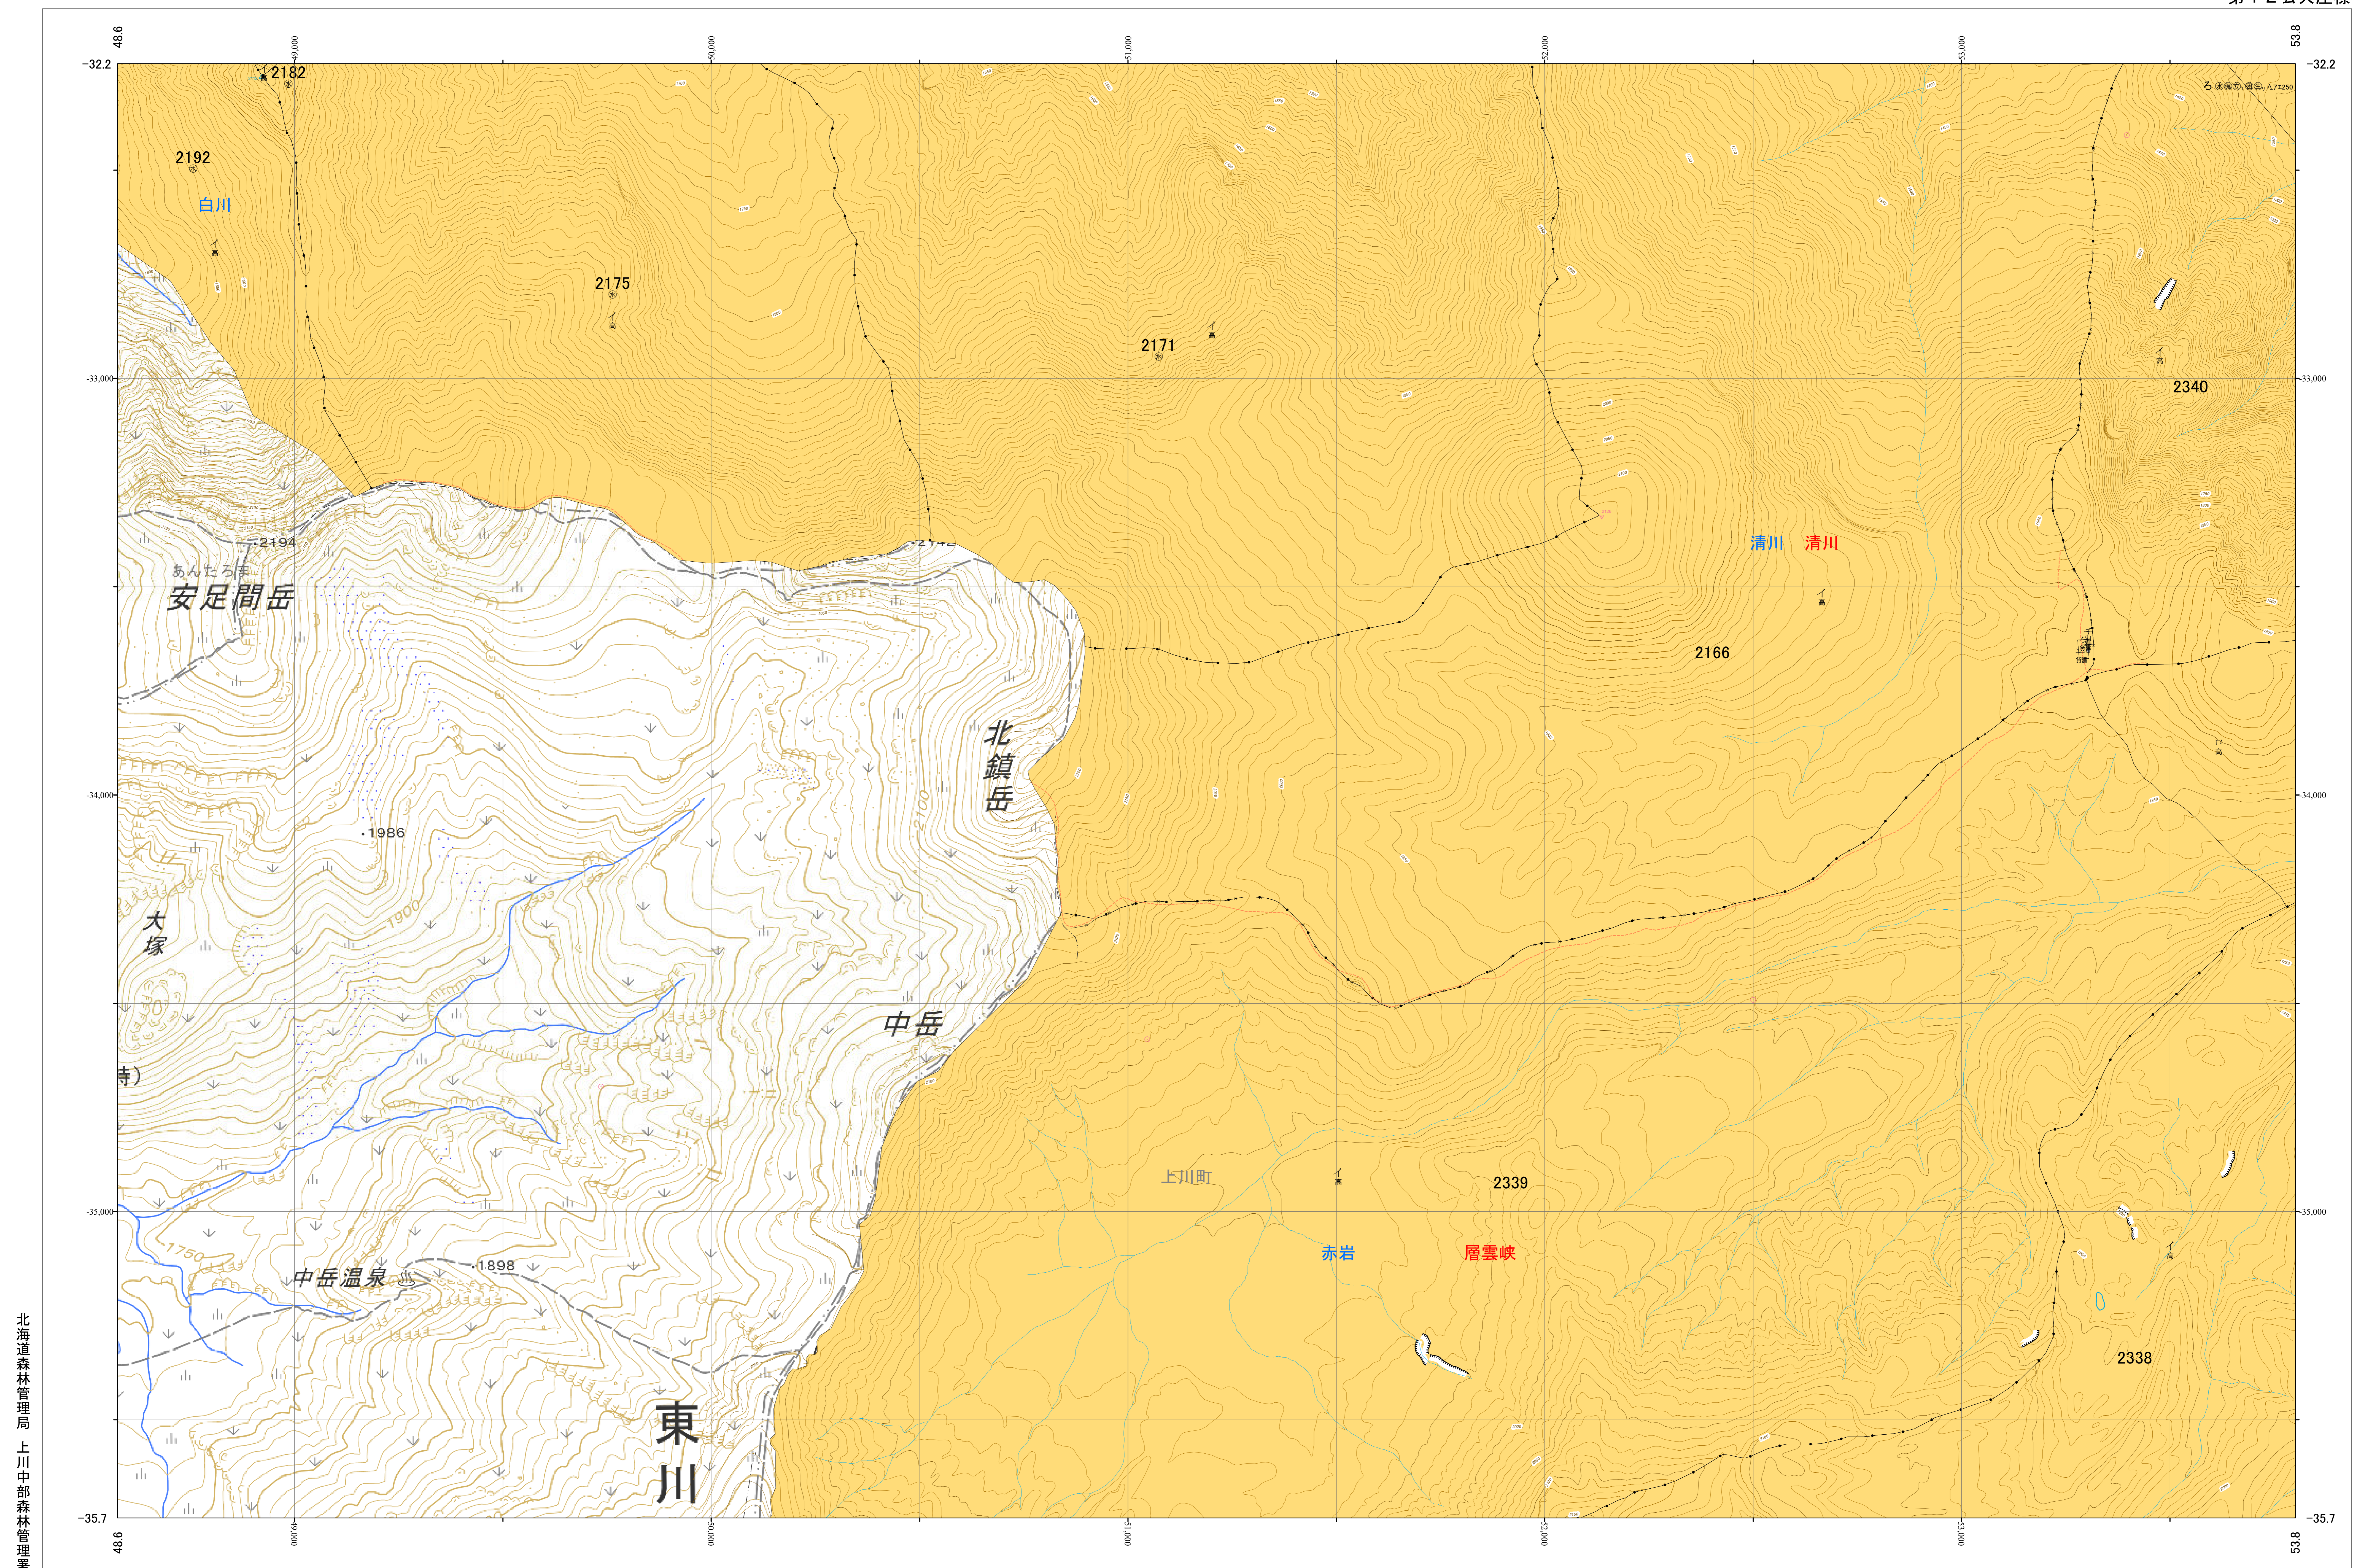

北海道森林管理局 上川南部森林計画区
上川中部森林管理署 基本図・国有林野施業実施計画図 93 (全207)

第12公共座標

上川中部 93

林班番号: 0330-0361-2166-2171-2175-2182-2192-2338~2340

令和五年度 第六次樹立

林班番号: 0330-0361-2166-2171-2175-2182-2192-2338~2340

上川中部 93

「測量法に基づく国土地理院長承認(使用) R 5JHs 635」
この地図は、国土地理院長の承認を得て、同院発行の電子地形図を用いて作成したものである。
第三者がさらに複製する場合には、国土地理院長の承認を得なければならない。