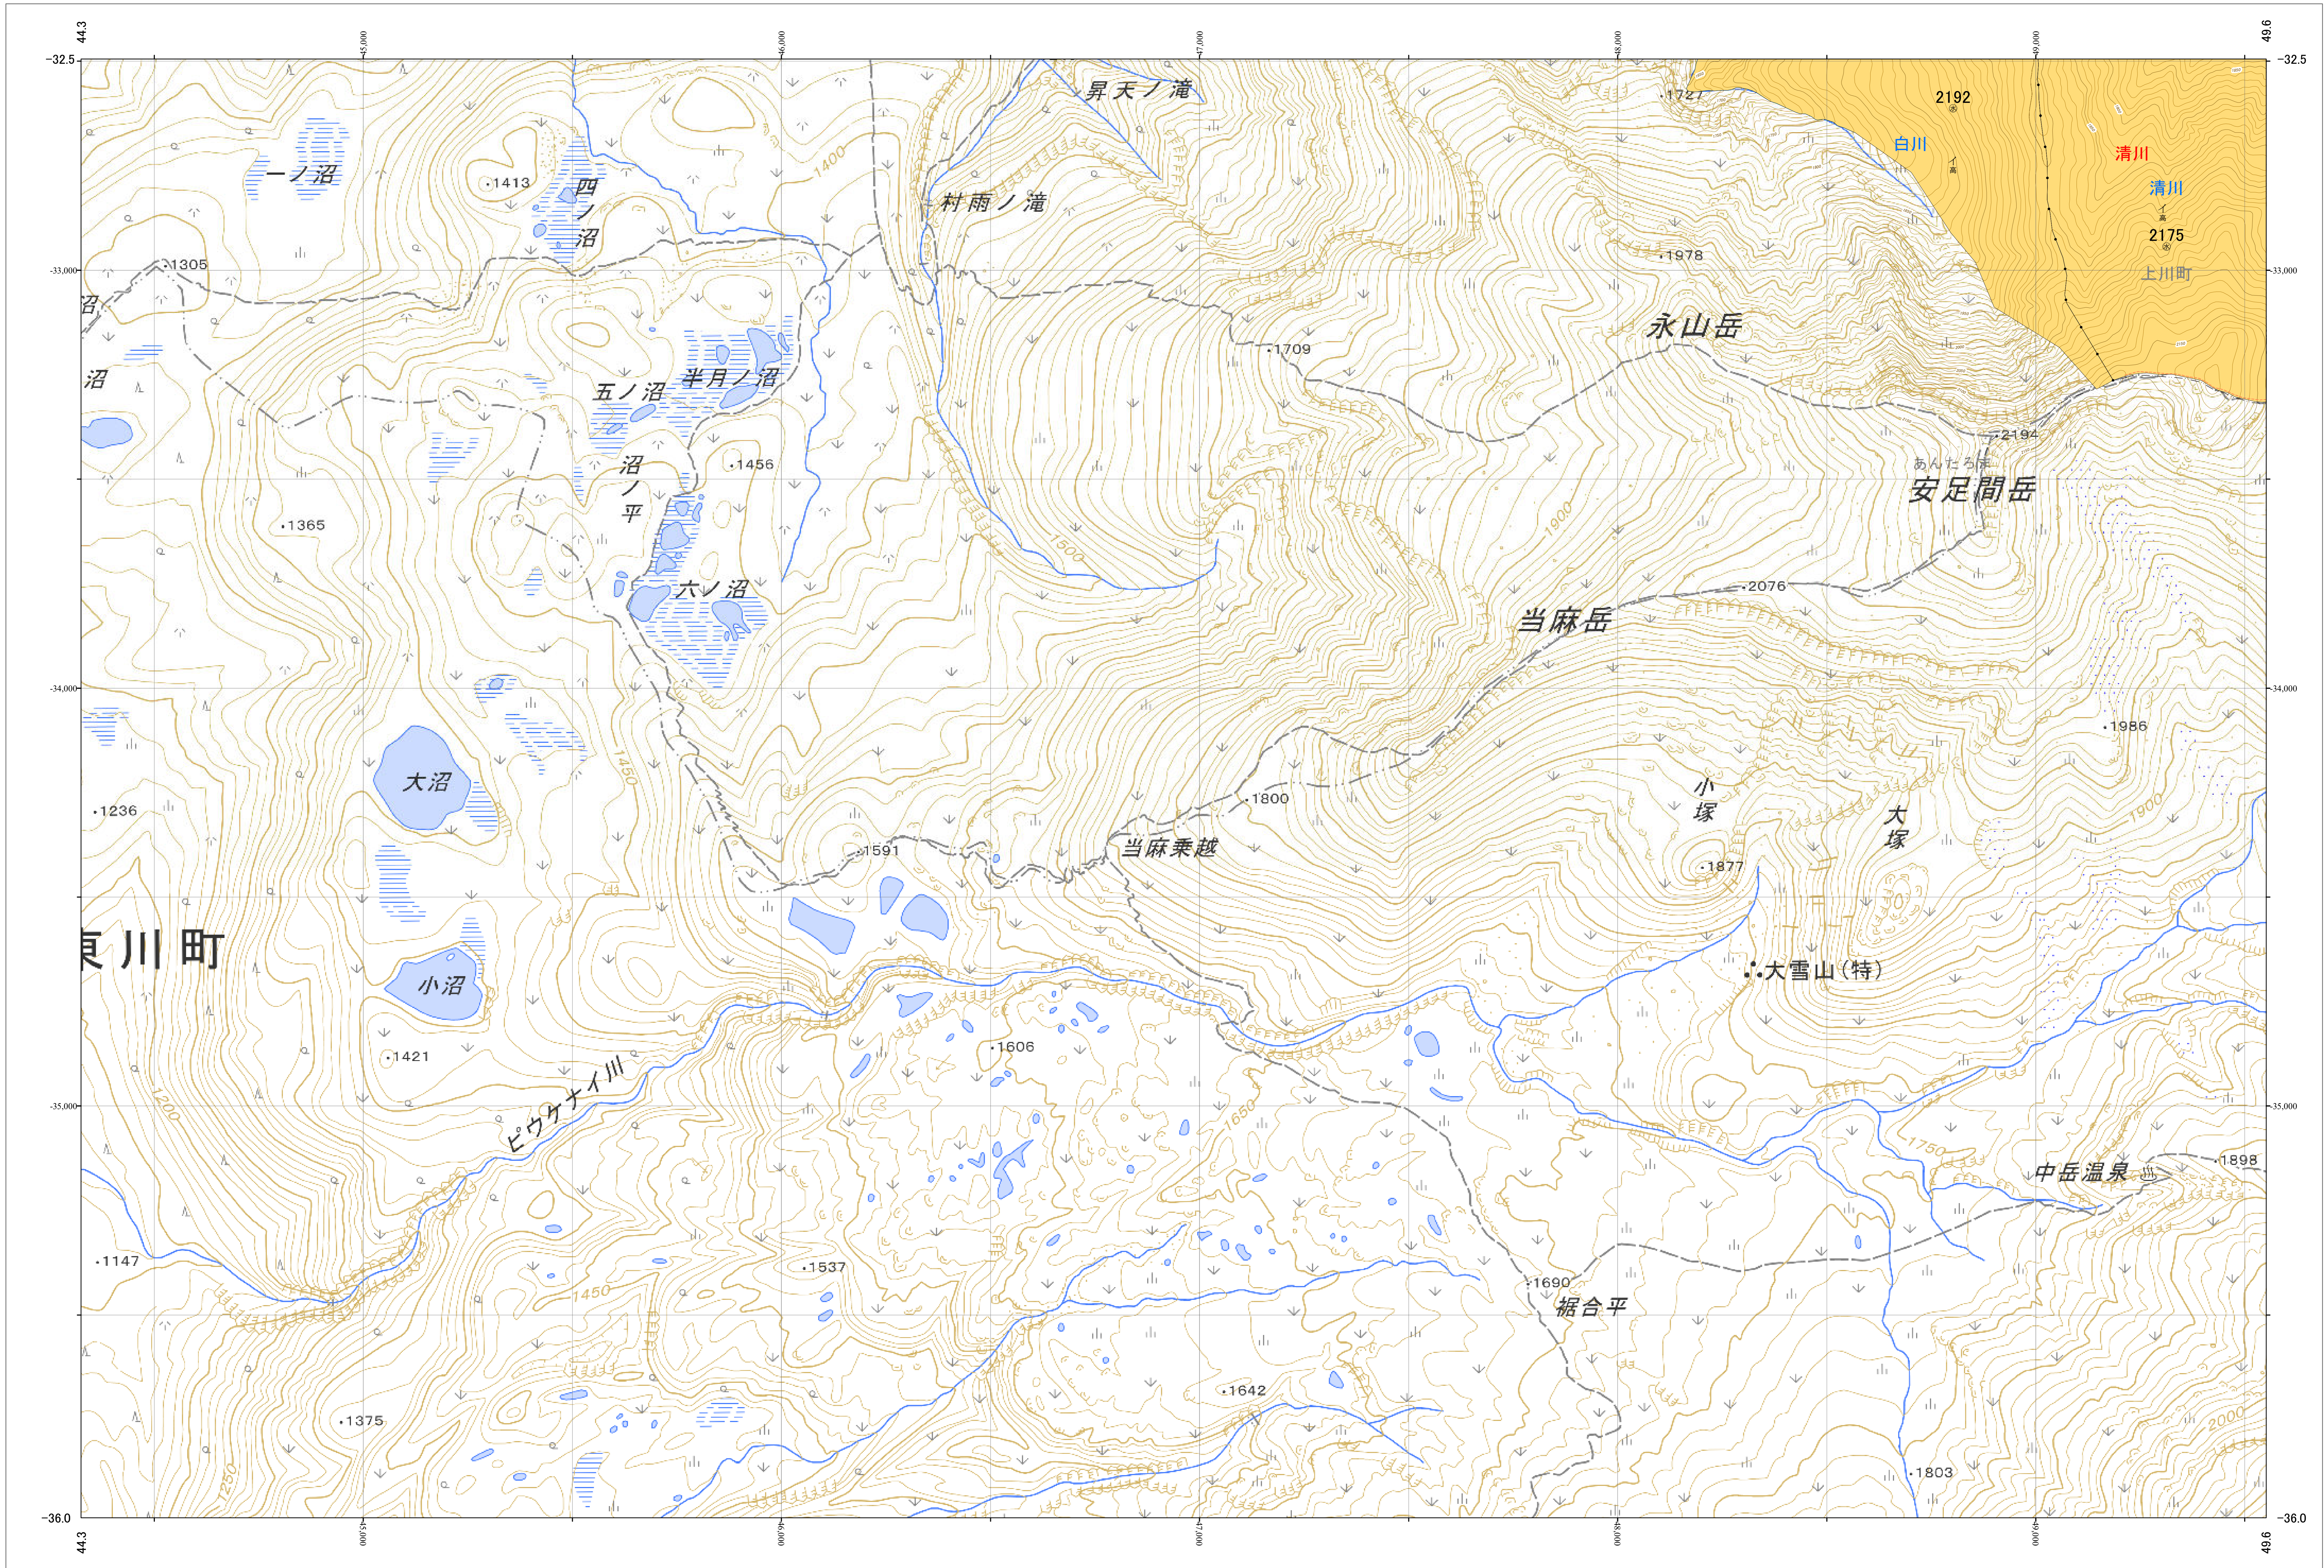

北海道森林管理局 上川南部森林計画区
上川中部森林管理署 基本図・国有林野施業実施計画図 92 (全207)

第12公共座標

上川中部 92

林班番号: 2175・2192

1:5,000
0 100 200 300 400 500 1,000m

「測量法に基づく国土院院長承認(使用) R 5JHs 635」
この地図は、国土院院長の承認を得て、同院発行の電子地形図を用いて作成したものである。
第三者がさらに複製する場合には、国土院院長の承認を得なければならない。

上川中部 92

北海道森林管理局 上川中部森林管理署

林班番号: 2175・2192

令和五年度 第六次樹立