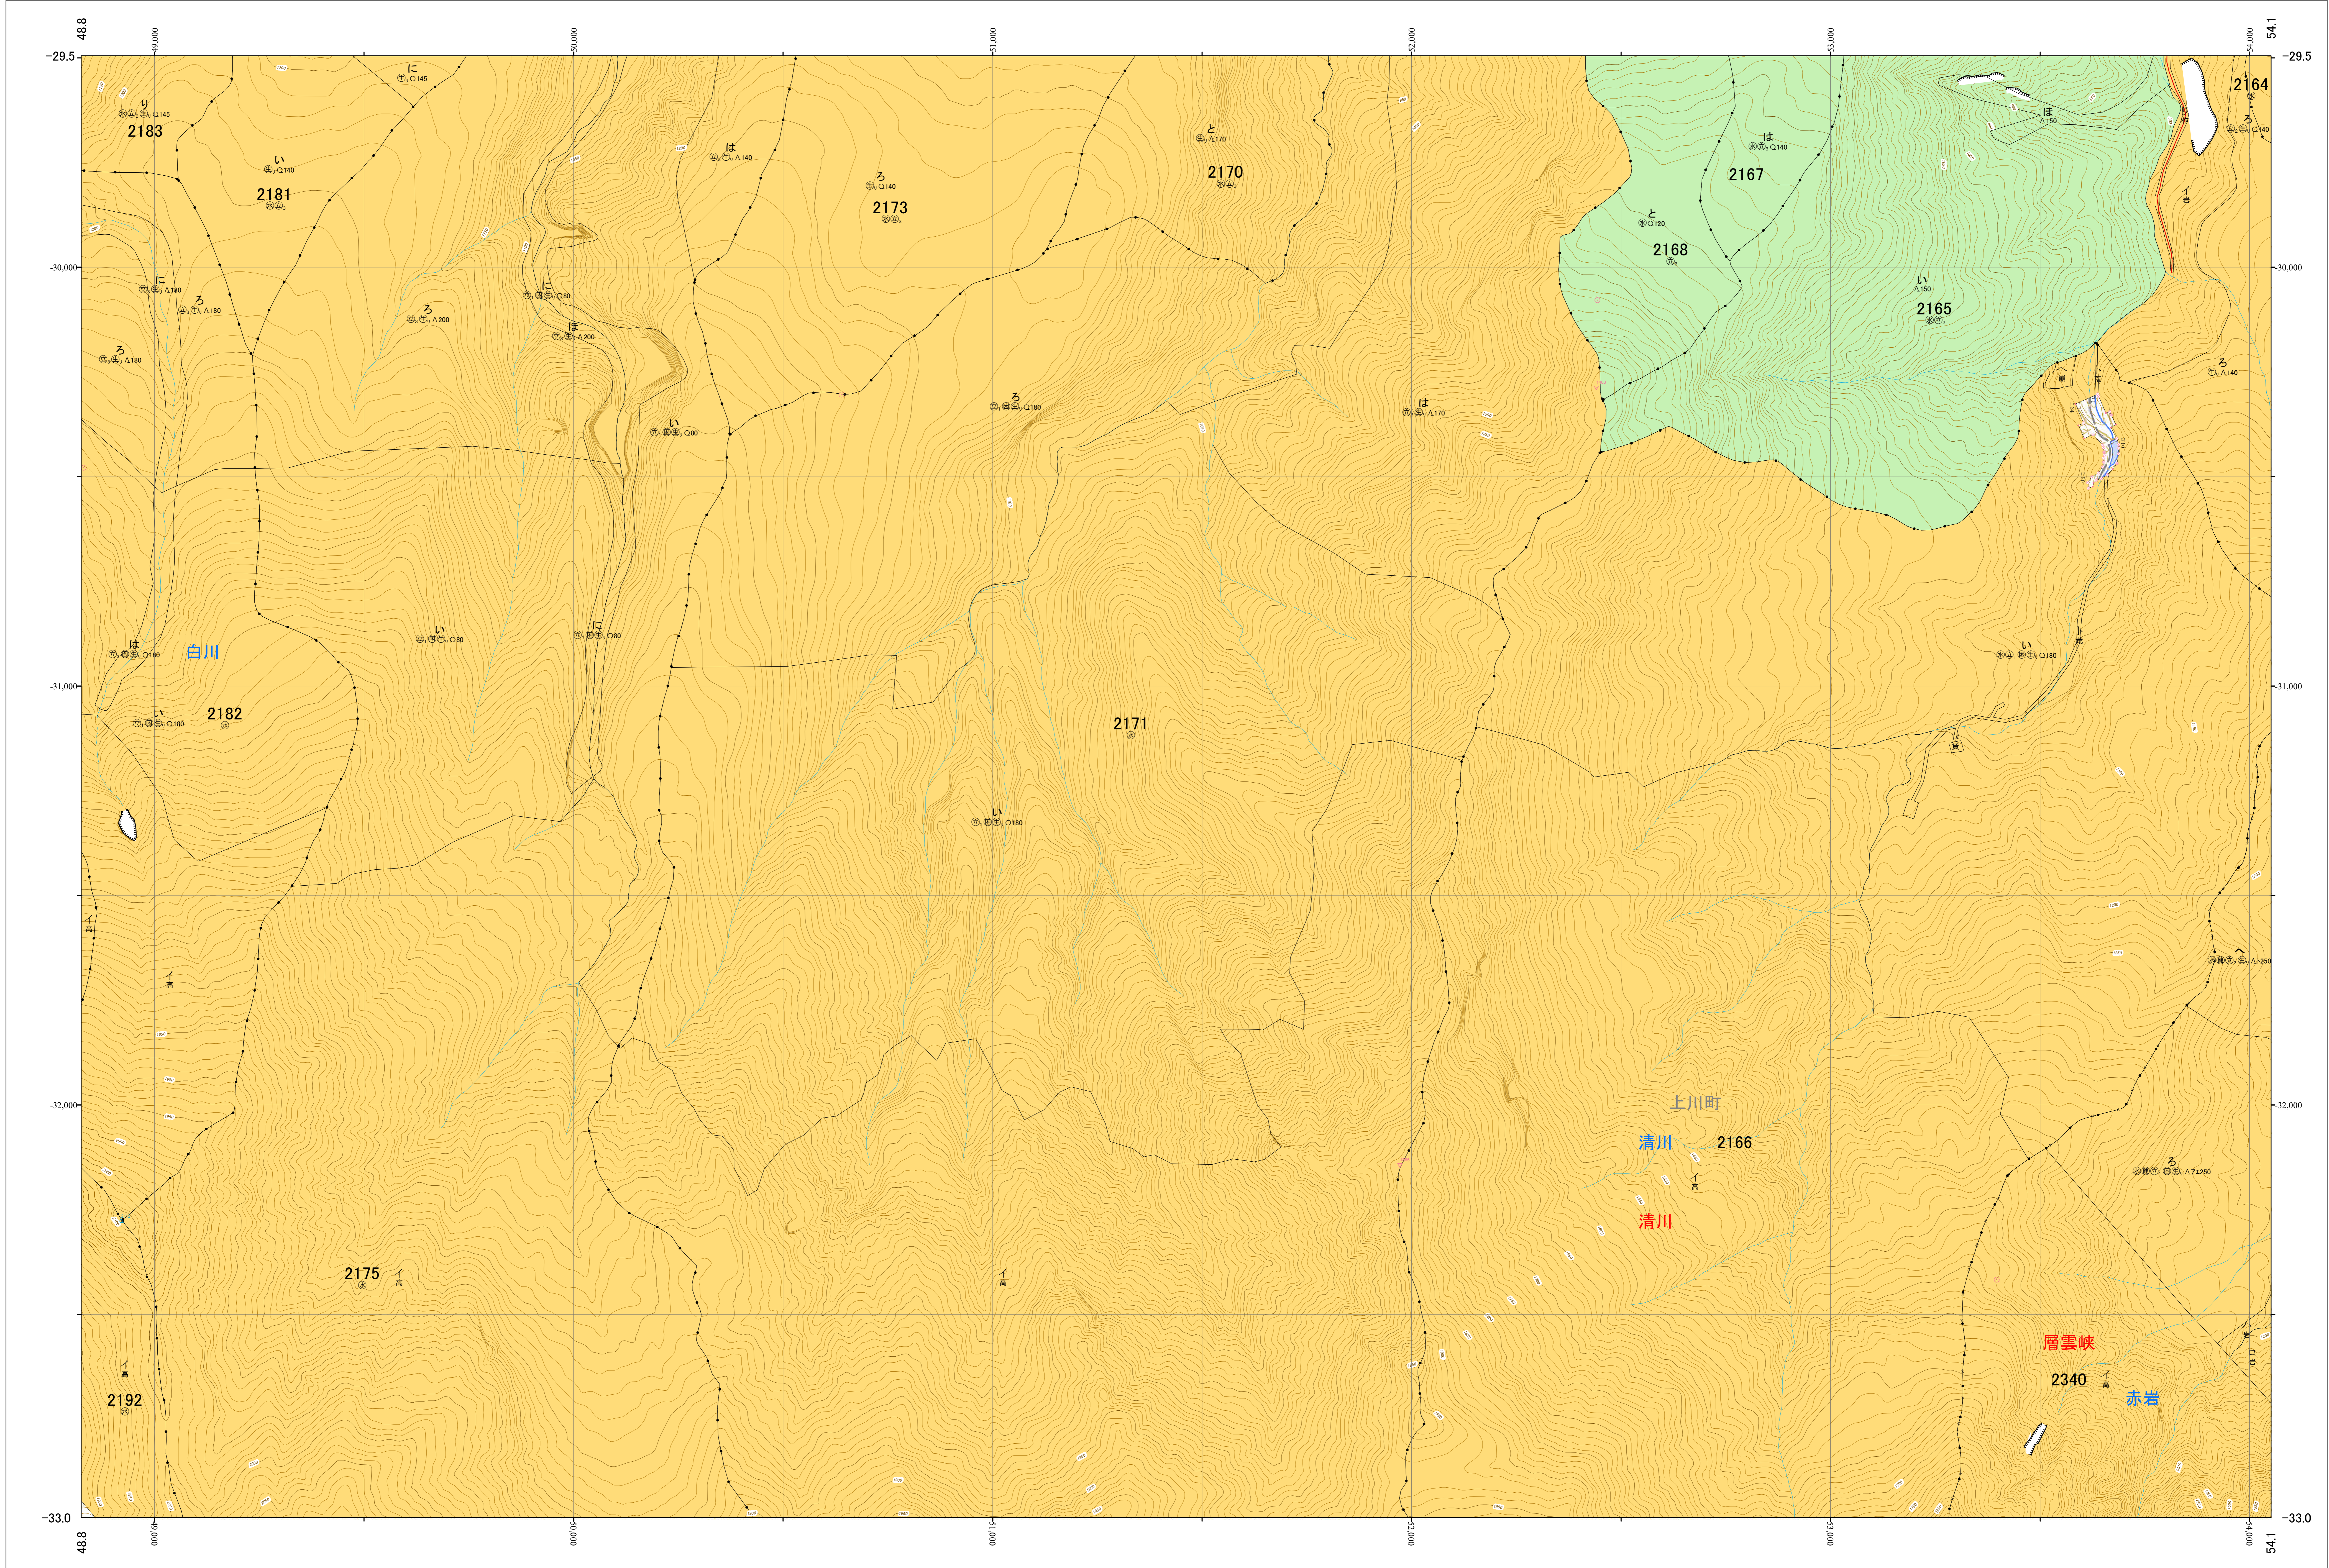

北海道森林管理局 上川南部森林計画区
上川中部森林管理署 基本図・国有林野施業実施計画図 90 (全207)

第12公共座標

上川中部 90

林班番号: 2164~2168・2170~2171・2173・2175・2181~2183・2192・2340

令和五年度 第六次樹立

林班番号: 2164~2168・2170~2171・2173・2175・2181~2183・2192・2340

上川中部 90

北海道森林管理局 上川中部森林管理署

「測量法に基づく国土院院長承認(使用) R 5JHs 635」
この地図は、国土院院長の承認を得て、同院発行の電子地形図を用いて作成したものである。
第三者がさらに複製する場合には、国土院院長の承認を得なければならない。