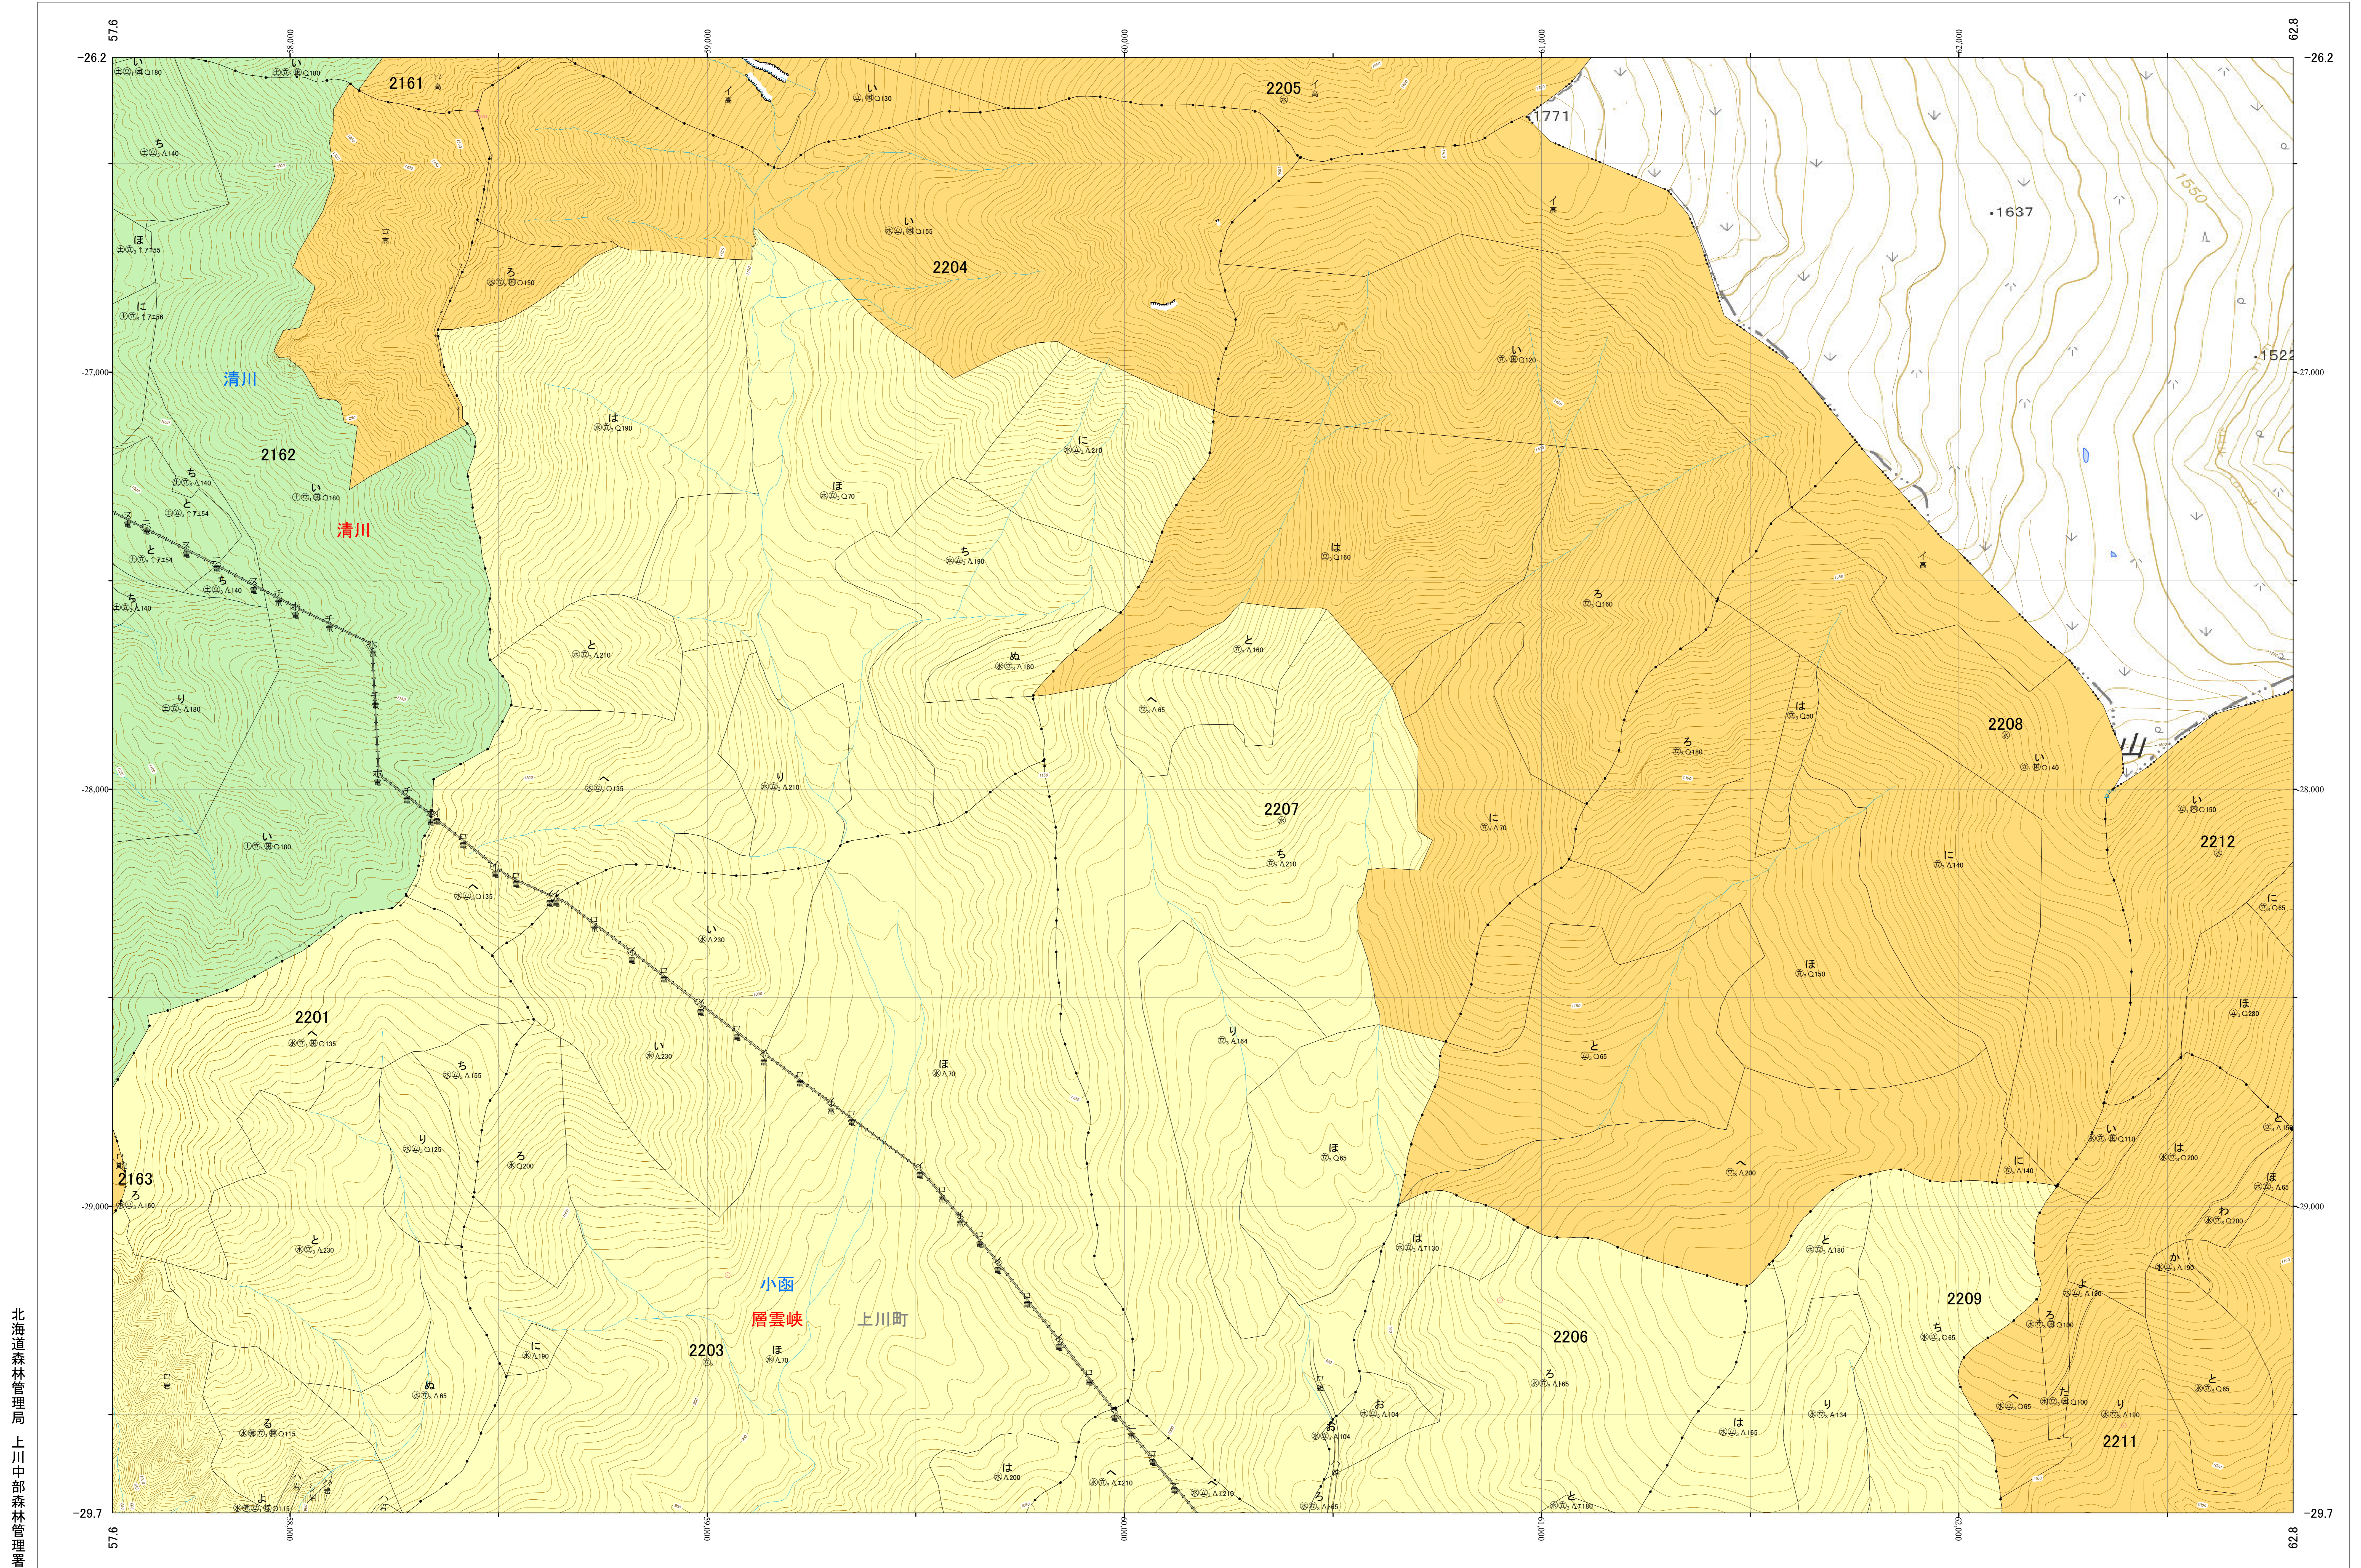

北海道森林管理局 上川南部森林計画区  
上川中部森林管理署 基本図・国有林野施業実施計画図 88 (全207)

第12公共座標

上川中部 88

林班番号: 2161 ~ 2162・2201・2203 ~ 2209・2211 ~ 2212

令和五年度 第六次樹立

林班番号: 2161 ~ 2162・2201・2203 ~ 2209・2211 ~ 2212

1:5,000  
0 100 200 300 400 500 1,000m

「測量法に基づく国土院院長承認(使用) R 5JHs 635」  
この地図は、国土院院長の承認を得て、同院発行の電子地形図を用いて作成したものである。  
第三者がさらに複製する場合には、国土院院長の承認を得なければならない。

北海道森林管理局 上川中部森林管理署

上川中部 88