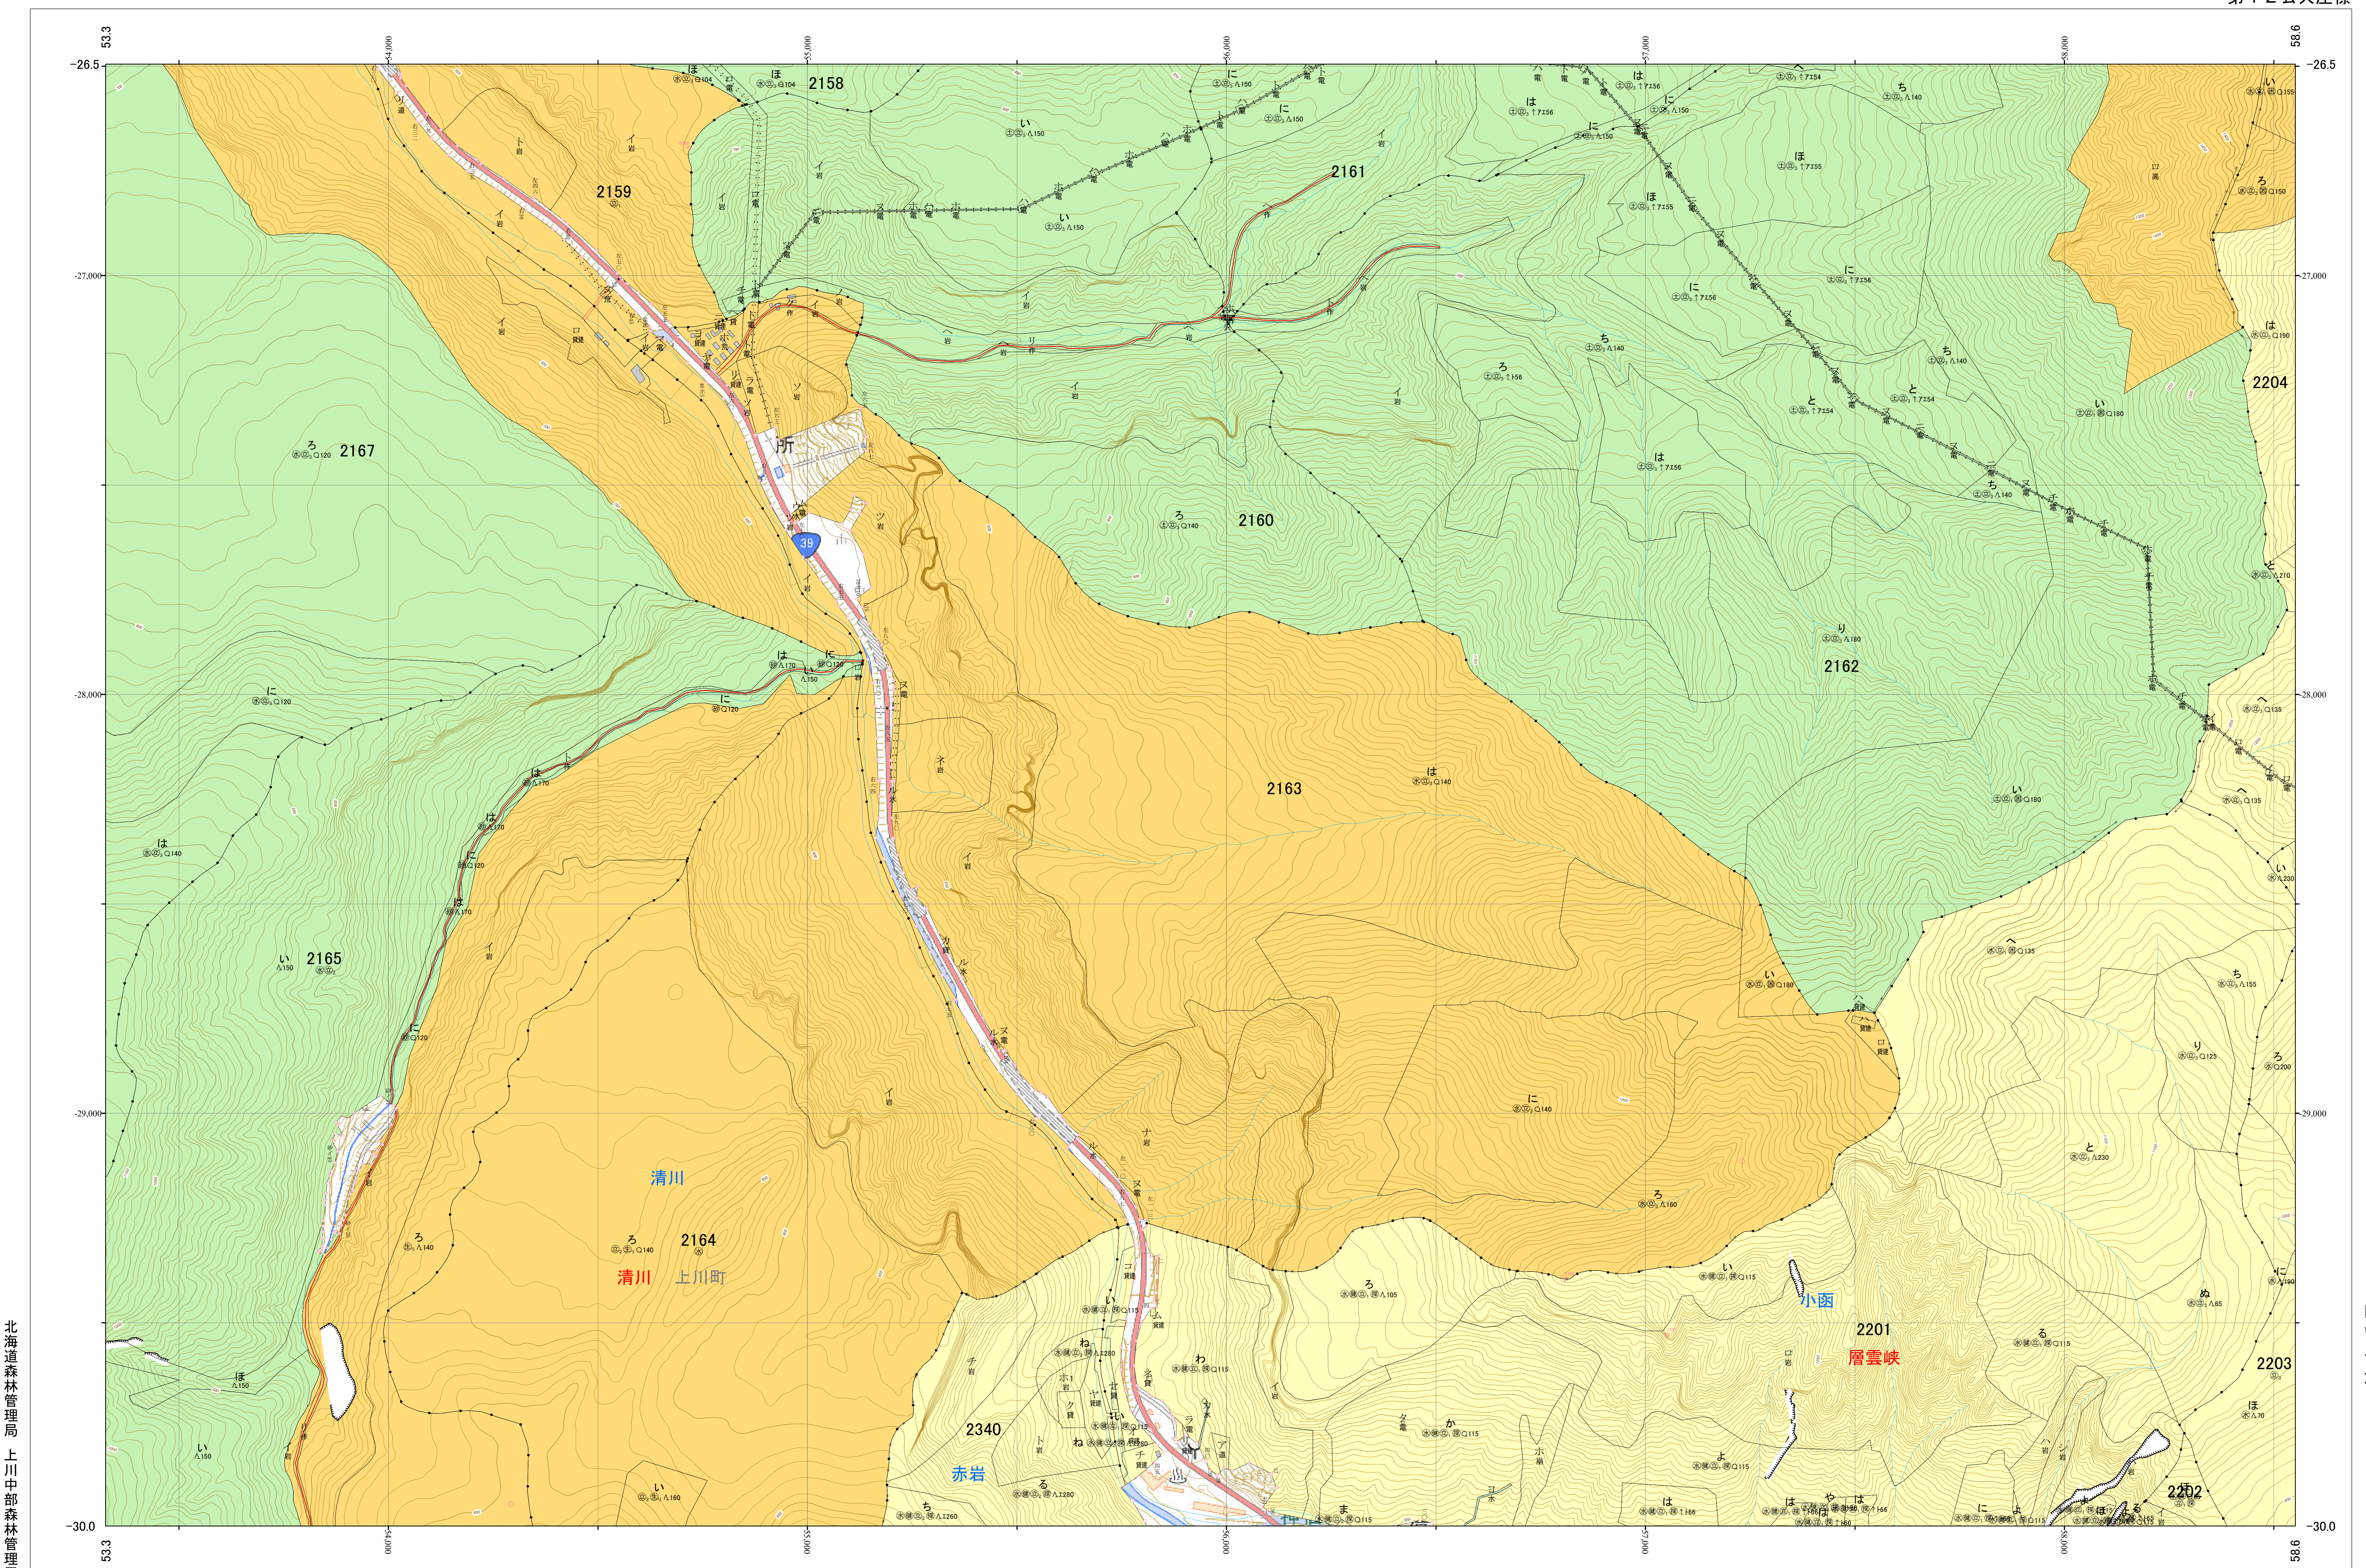

北海道森林管理局 上川南部森林計画区
上川中部森林管理署 基本図・国有林野施業実施計画図 87 (全207)

第12公共座標

上川中部 87

林班番号: 2158~2167・2201~2205・2339~2340

林班番号: 2158~2167・2201~2205・2339~2340

令和五年度 第六次樹立

北海道森林管理局 上川中部森林管理署
上川中部 87

「測量法に基づく国土地理院長承認(使用) R 5JHs 635」
この地図は、国土地理院長の承認を得て、同院発行の電子地形図を用いて作成したものである。
第三者がさらに複製する場合には、国土地理院長の承認を得なければならない。