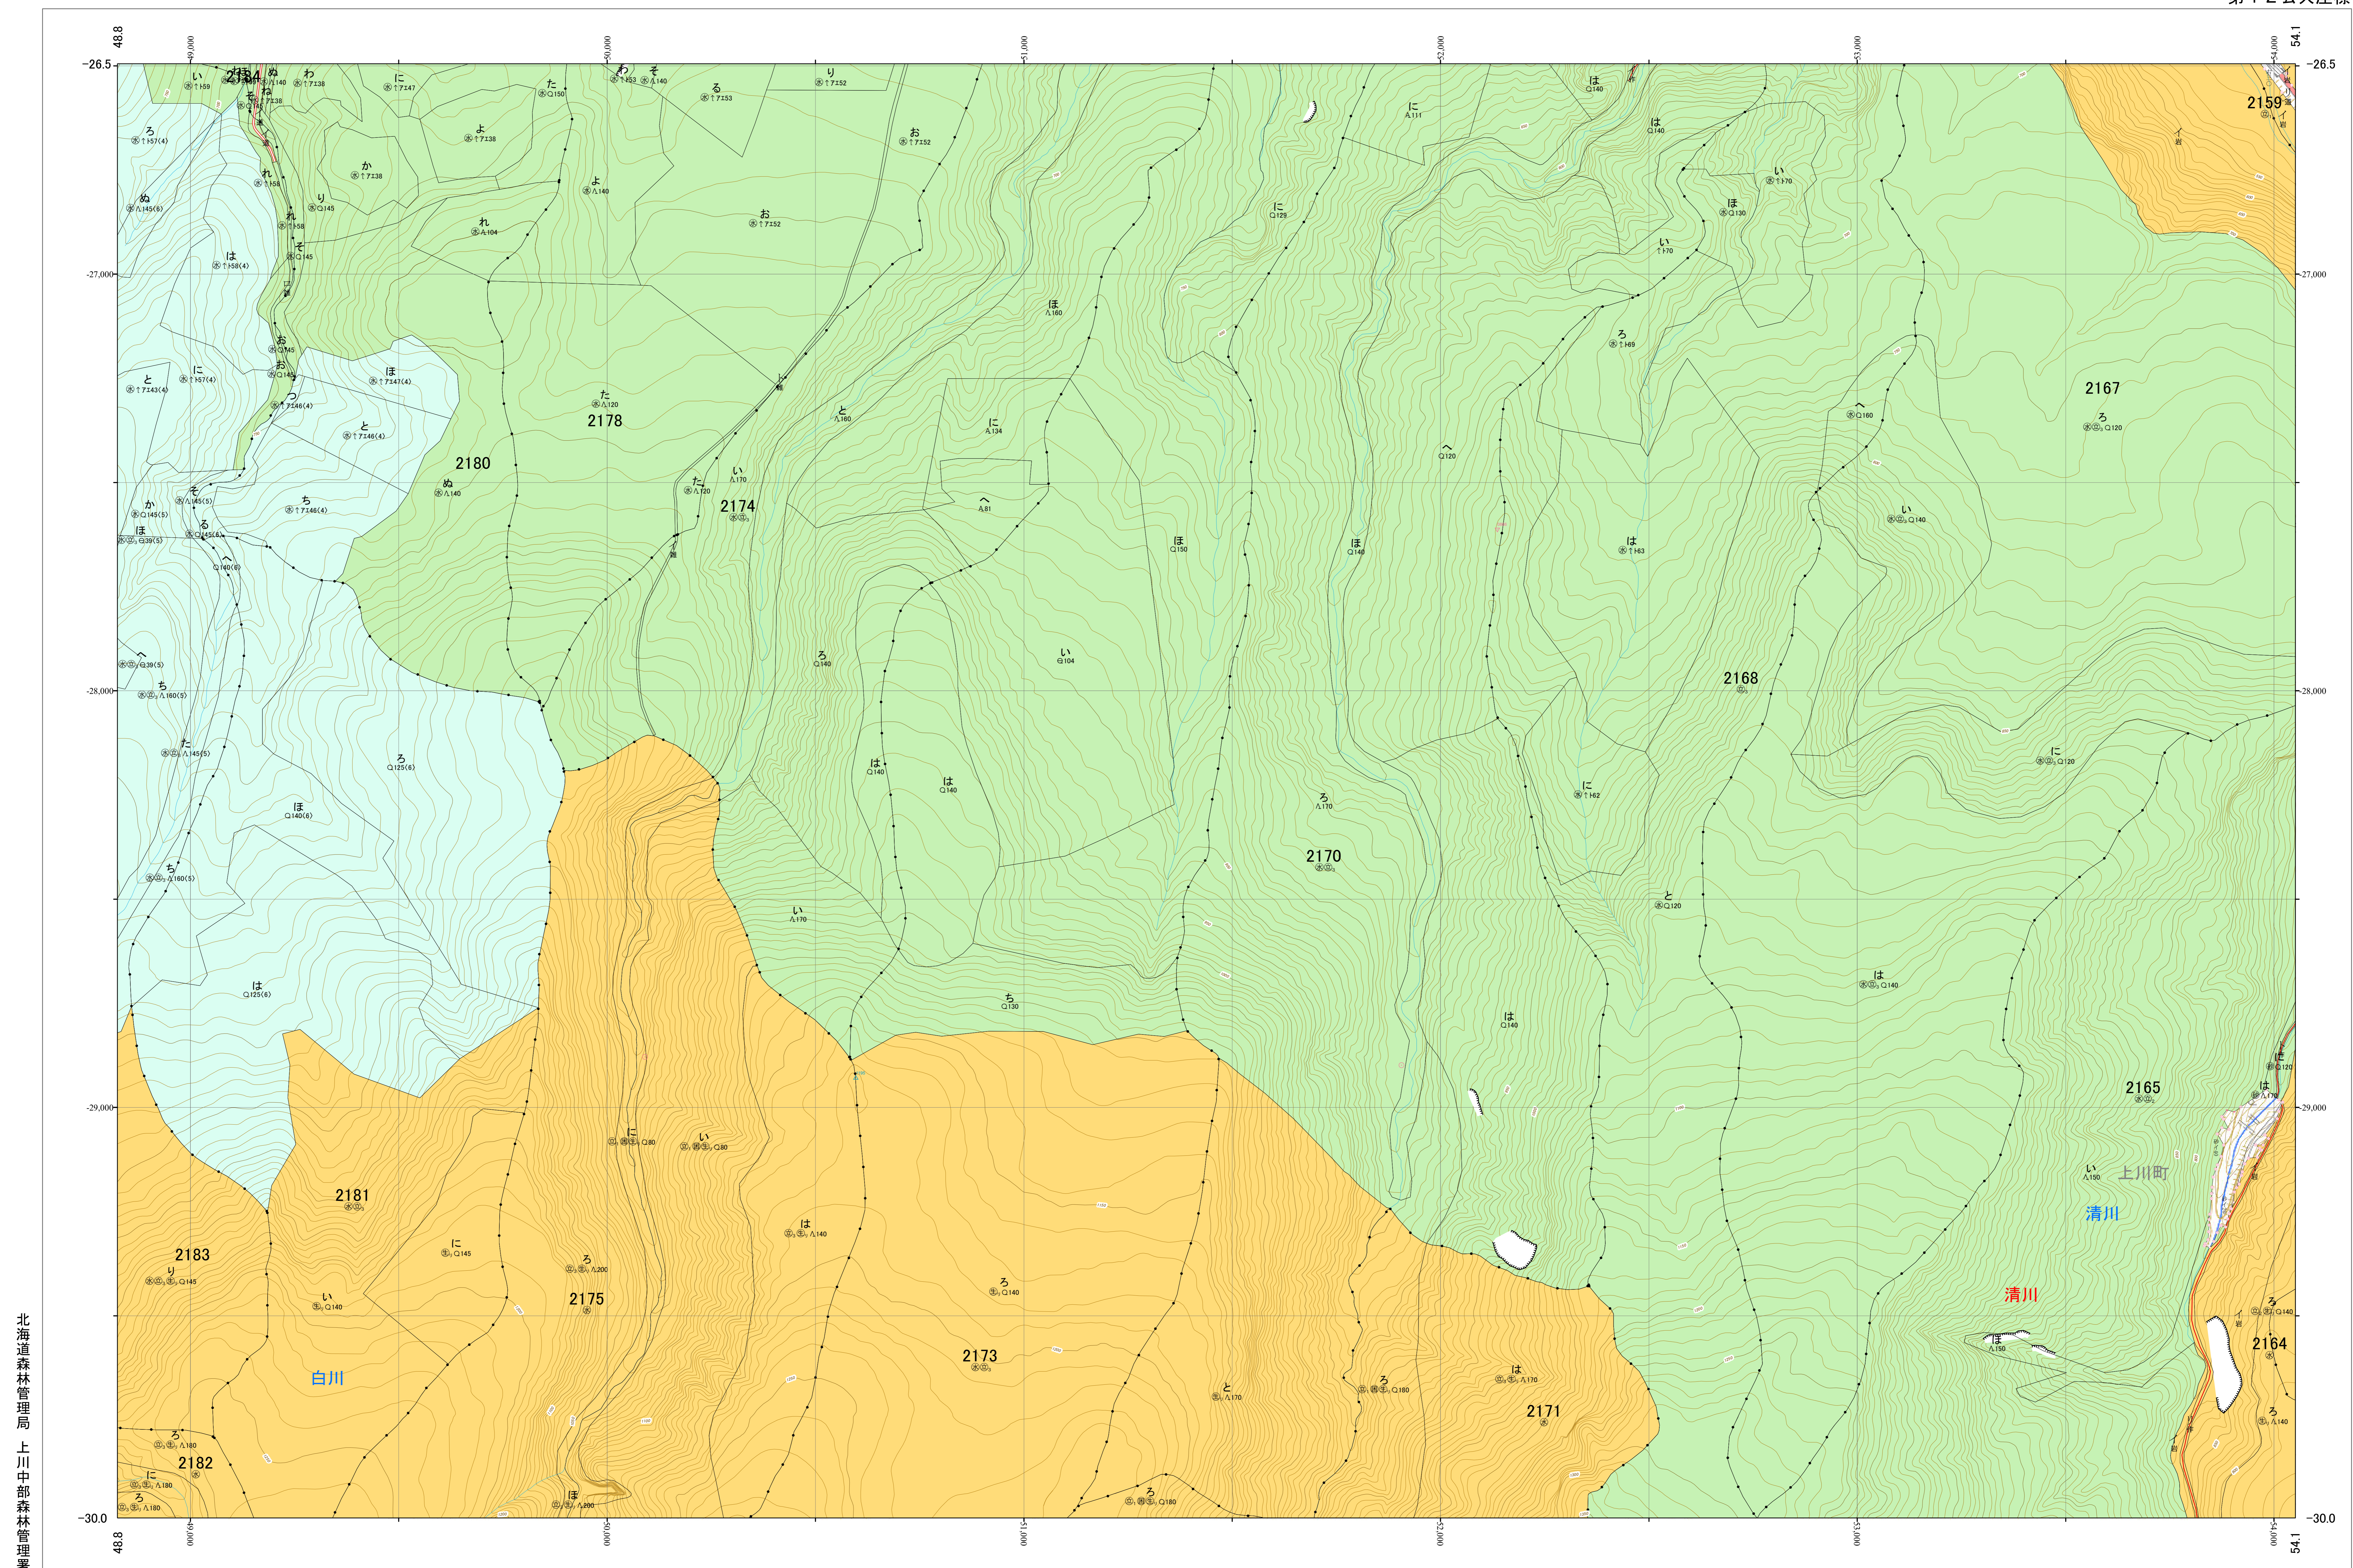

北海道森林管理局 上川南部森林計画区
上川中部森林管理署 基本図・国有林野施業実施計画図 86 (全207)

第12公共座標

上川中部 86

林班番号: 2159・2164~2175・2178・2180~2184・2186

令和五年度 第六次樹立

林班番号: 2159・2164~2175・2178・2180~2184・2186

上川中部 86

1:5,000

「測量法に基づく国土院院長承認(使用) R 5JHs 635」
この地図は、国土院院長の承認を得て、同院発行の電子地形図を用いて作成したものである。
第三者がさらに複製する場合には、国土院院長の承認を得なければならない。

北海道森林管理局 上川中部森林管理署