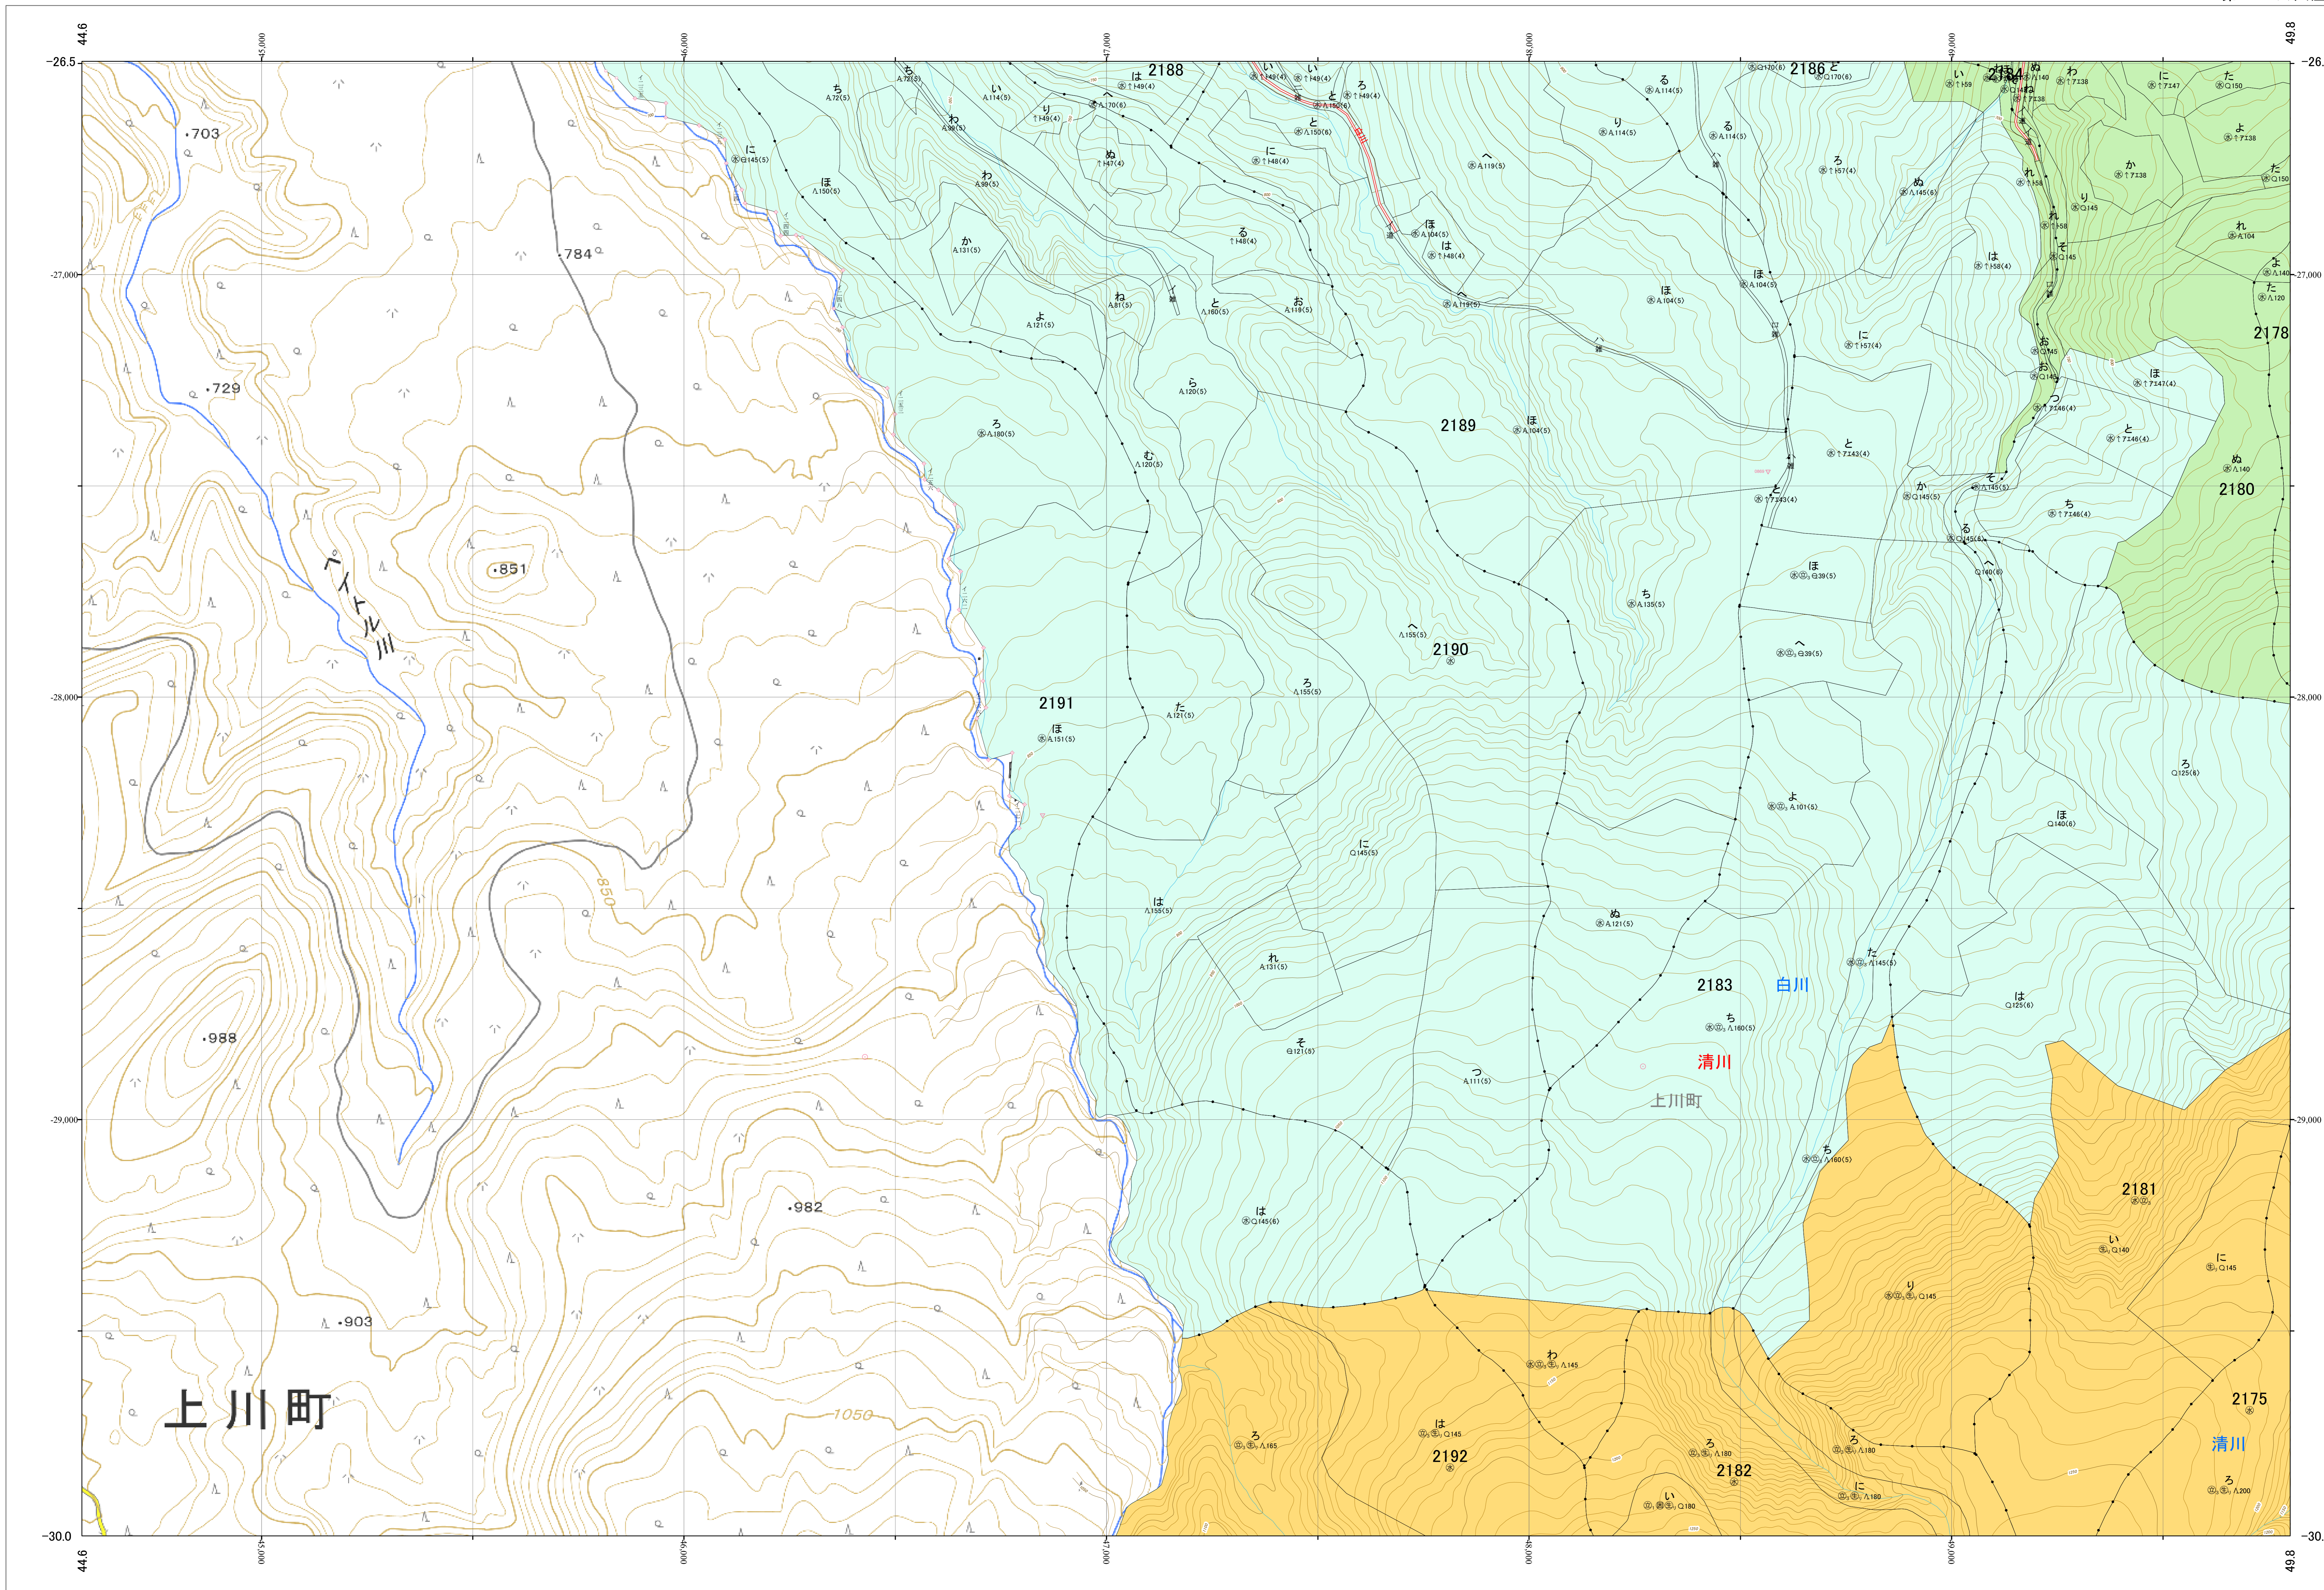

北海道森林管理局 上川南部森林計画区
上川中部森林管理署 基本図・国有林野施業実施計画図 85 (全207)

第12公共座標

上川中部 85

林班番号: 2175・2180~2184・2186・2188~2192

令和五年度 第六次樹立

林班番号: 2175・2180~2184・2186・2188~2192

上川中部 85

北海道森林管理局 上川中部森林管理署

「測量法に基づく国土地理院長承認(使用) R 5JHs 635」
この地図は、国土地理院長の承認を得て、同院発行の電子地形図を用いて作成したものである。
第三者がさらに複製する場合には、国土地理院長の承認を得なければならない。