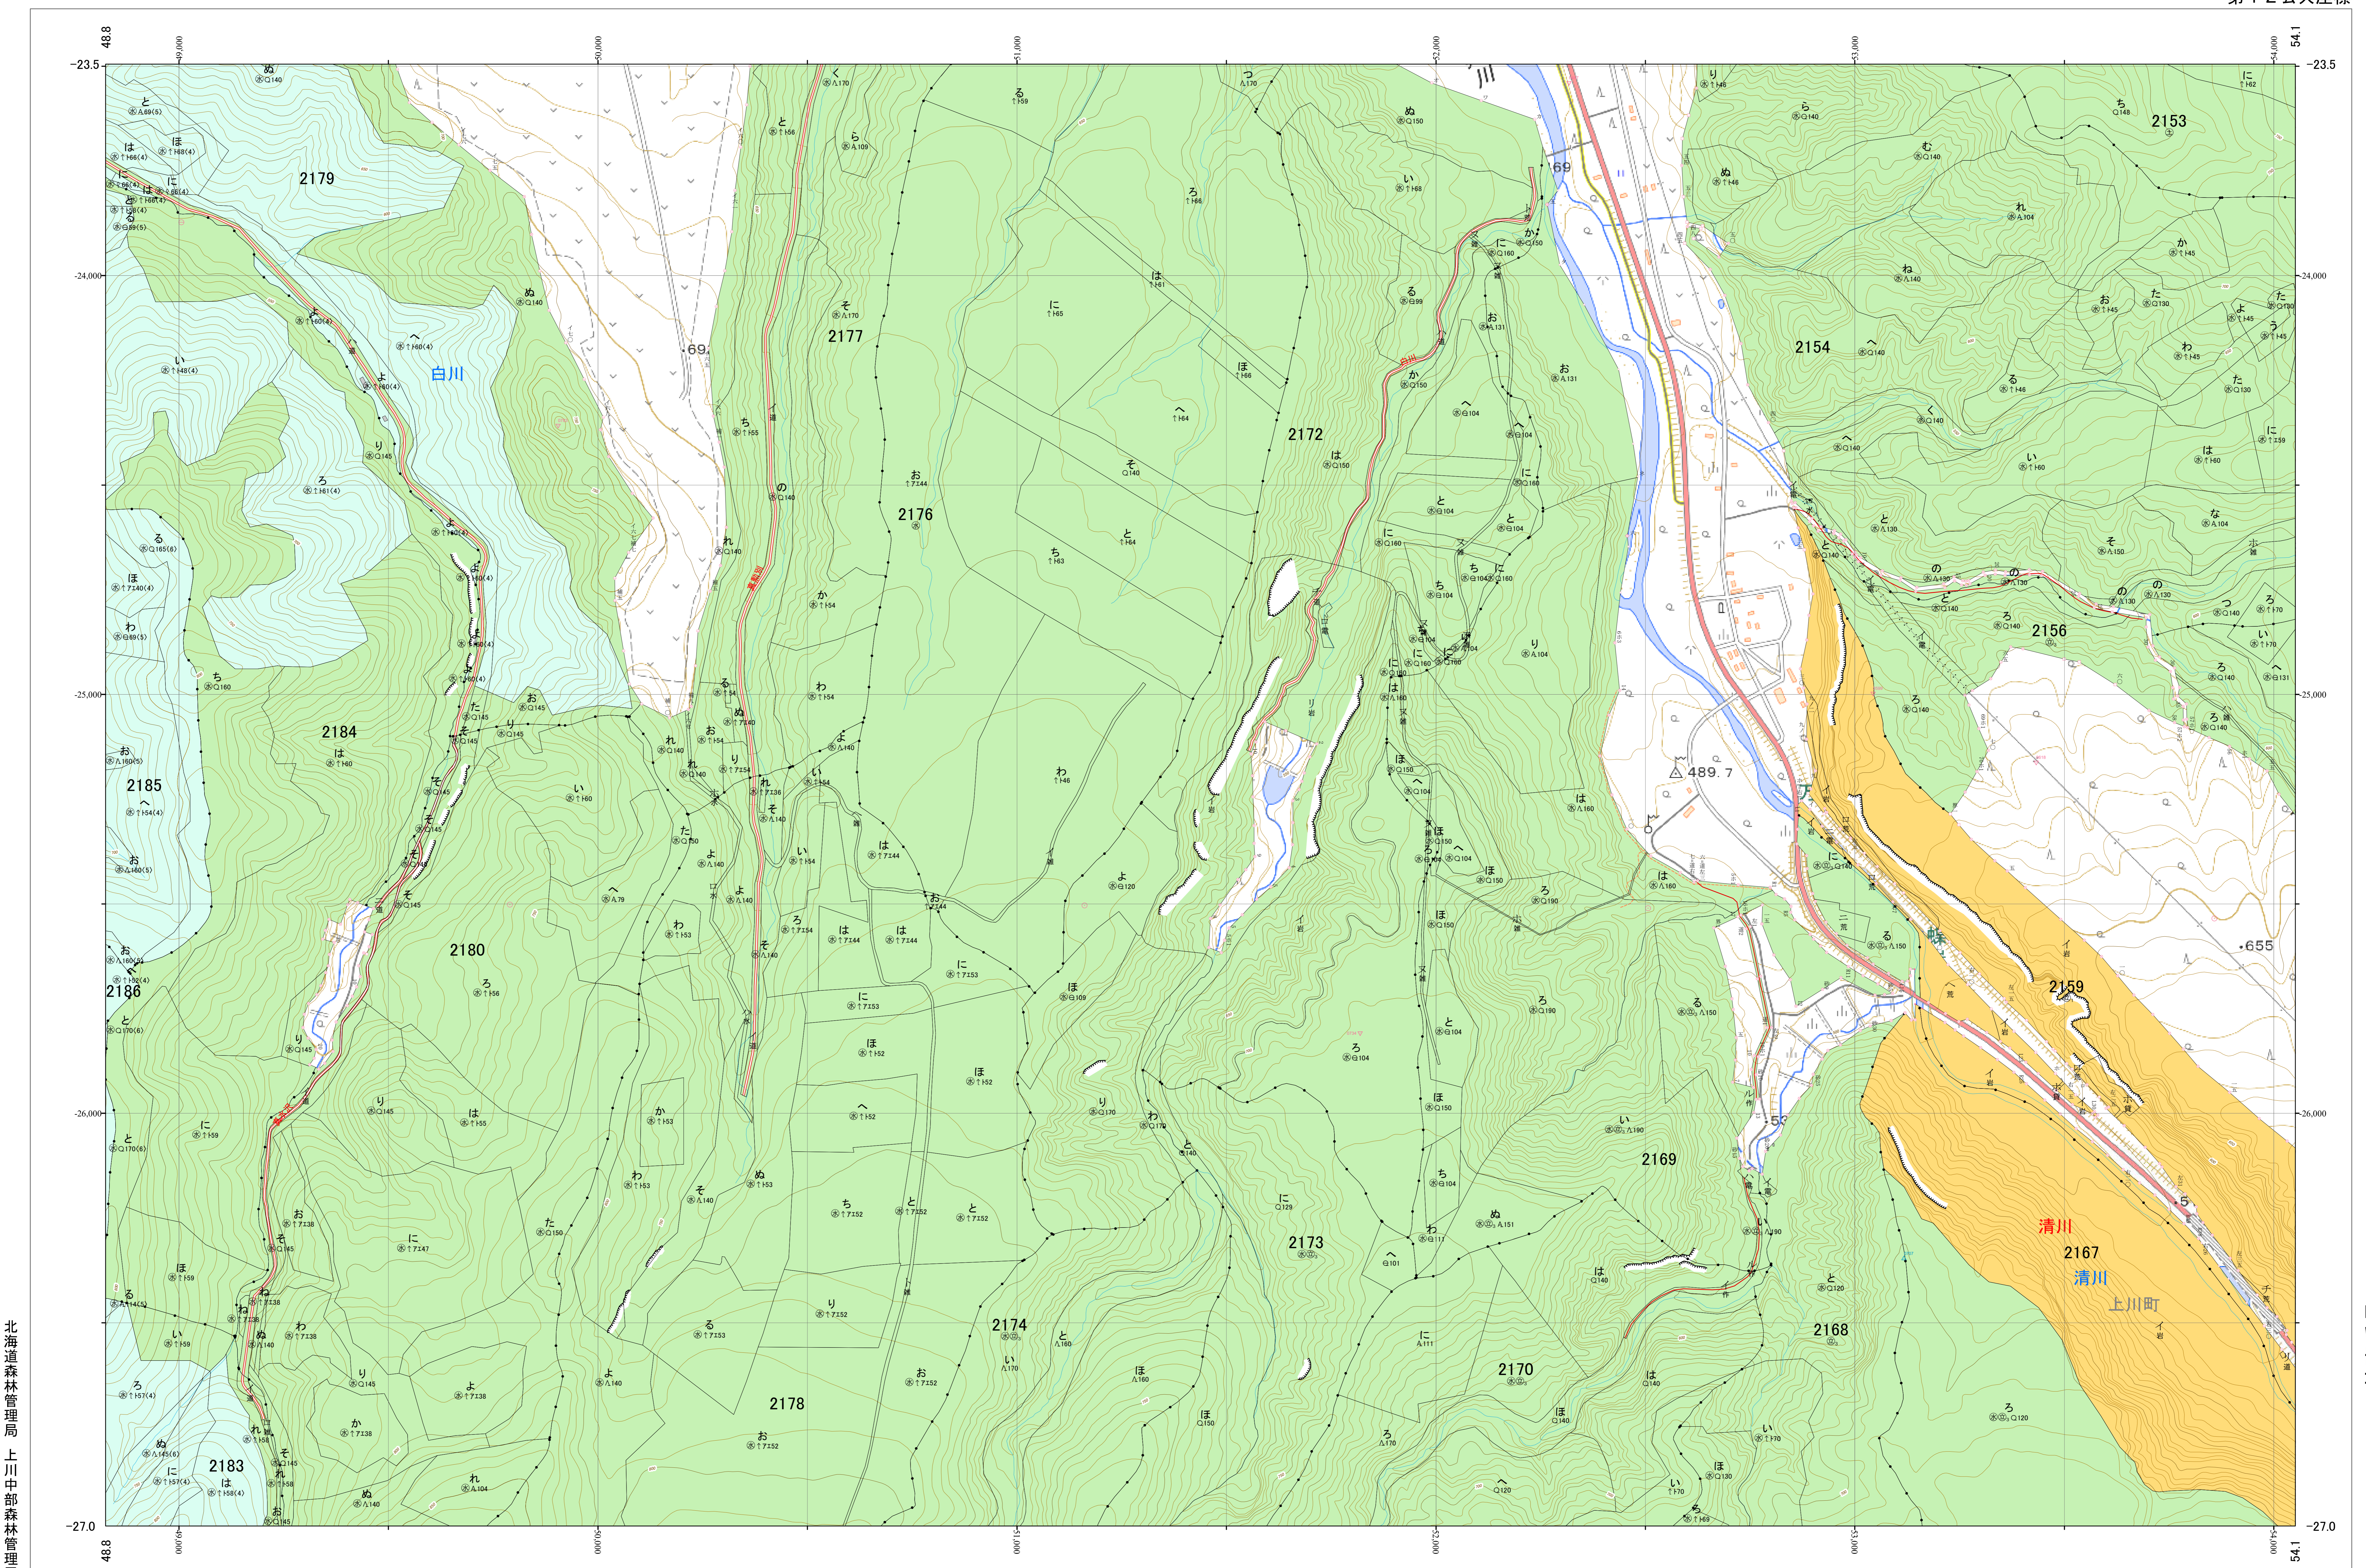

北海道森林管理局 上川南部森林計画区
上川中部森林管理署 基本図・国有林野施業実施計画図 82 (全207)

第12公共座標

上川中部 82

林班番号: 2153~2156・2159・2167~2170・2172~2174・2176~2180・2183~2186

令和五年度 第六次樹立

林班番号: 2153~2156・2159・2167~2170・2172~2174・2176~2180・2183~2186

上川中部 82

「測量法に基づく国土院院長承認(使用) R 5JHs 635」
この地図は、国土院院長の承認を得て、同院発行の電子地形図を用いて作成したものである。
第三者がさらに複製する場合には、国土院院長の承認を得なければならない。

北海道森林管理局 上川中部森林管理署