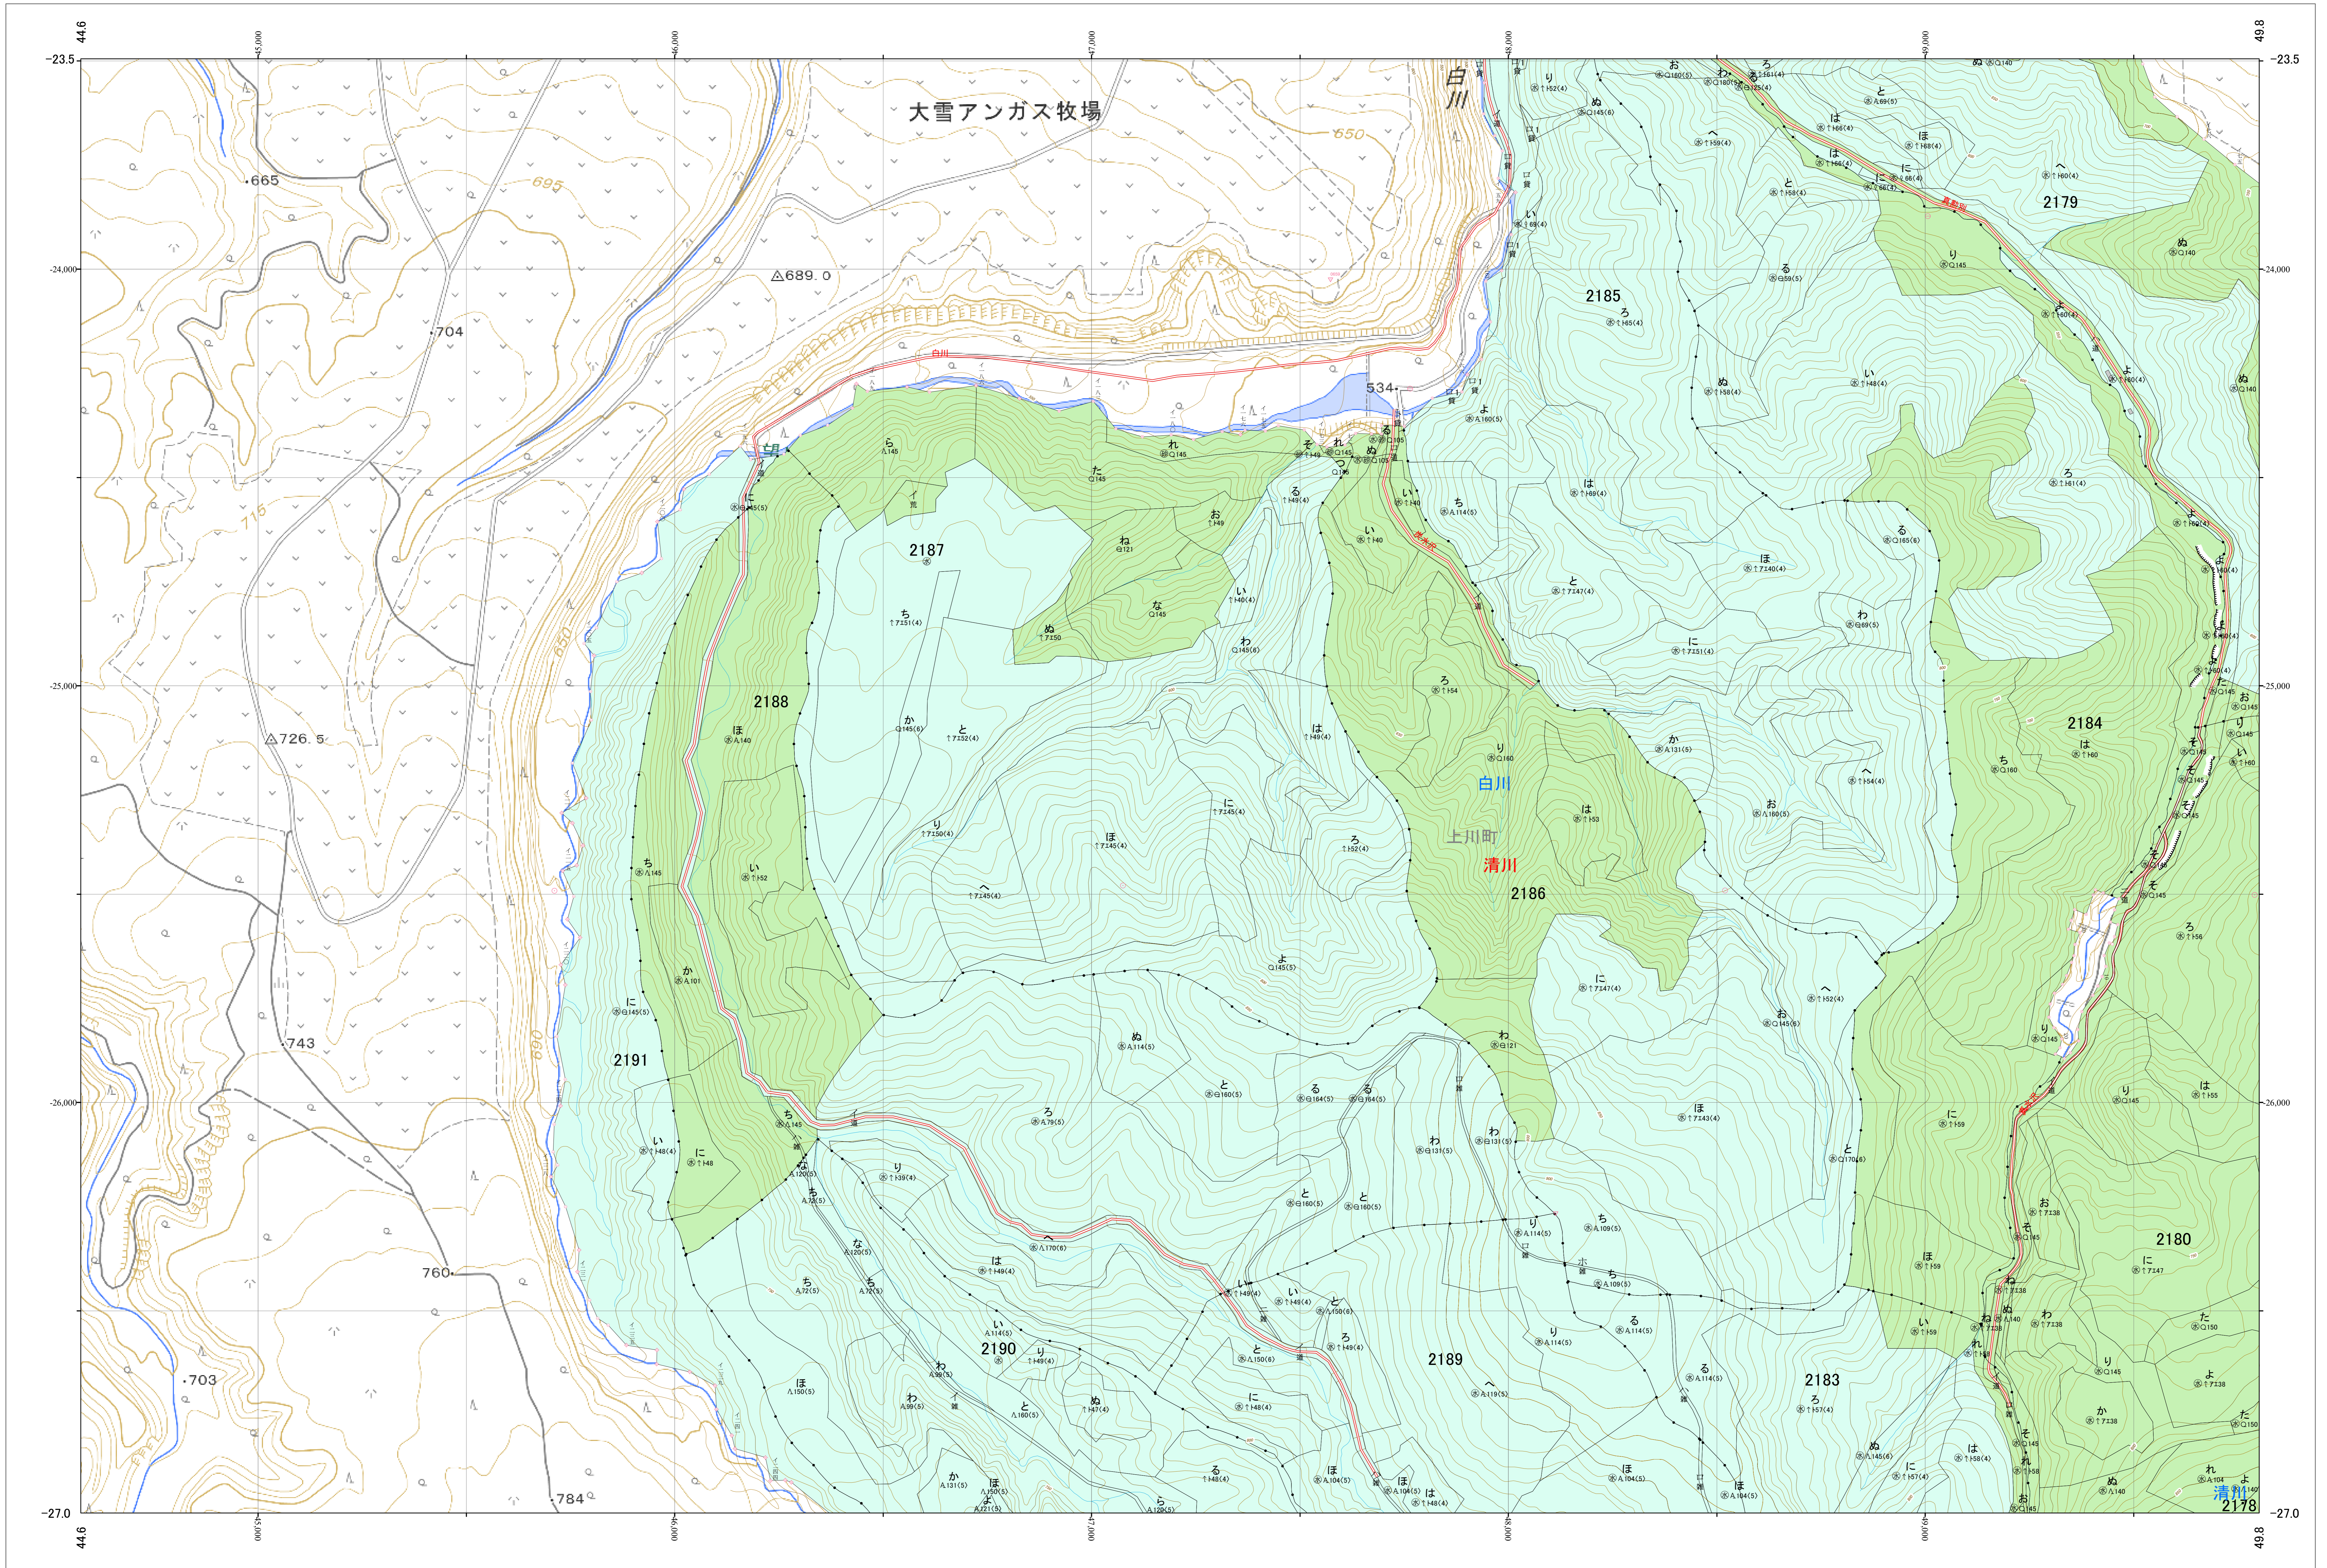

北海道森林管理局 上川南部森林計画区
上川中部森林管理署 基本図・国有林野施業実施計画図 81 (全207)

第12公共座標

上川中部 81

林班番号: 2179~2180・2183~2191

令和五年度 第六次樹立

林班番号: 2179~2180・2183~2191

北海道森林管理局 上川中部森林管理署

上川中部 81

1:5,000
0 100 200 300 400 500 1,000m

「測量法に基づく国土地理院長承認(使用) R 5JHs 635」
この地図は、国土地理院長の承認を得て、同院発行の電子地形図を用いて作成したものである。
第三者がさらに複製する場合には、国土地理院長の承認を得なければならない。