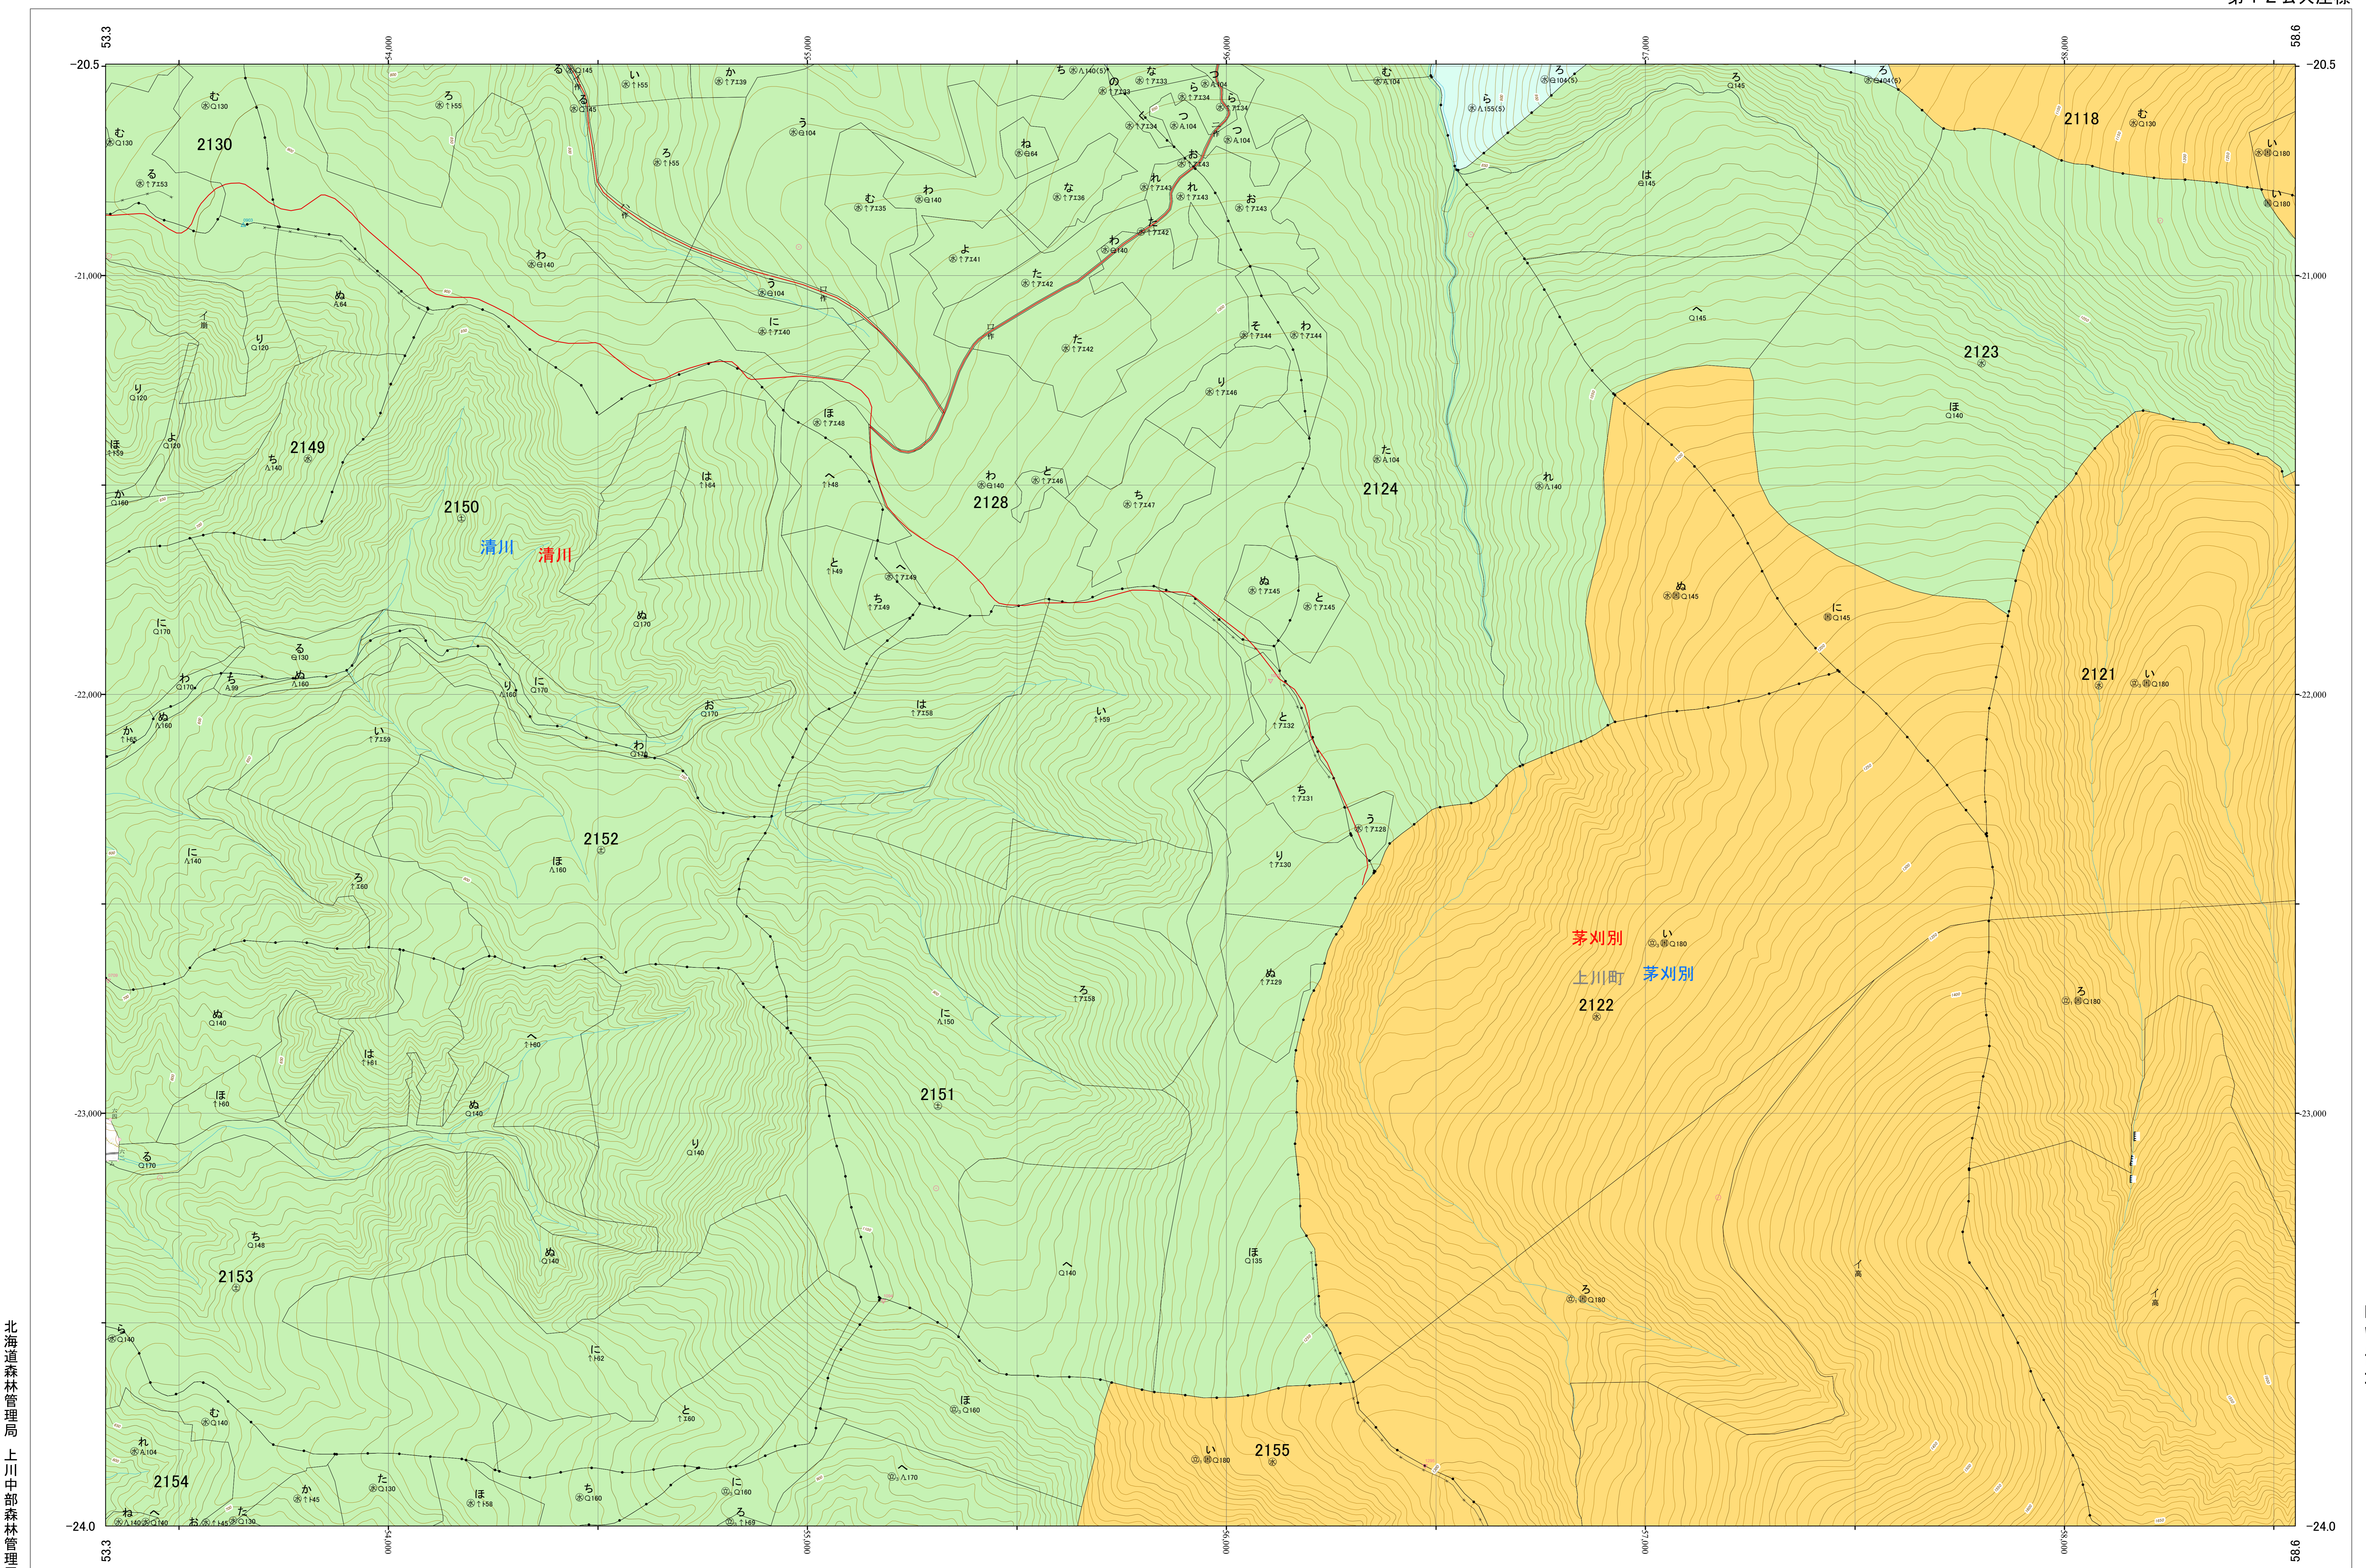

北海道森林管理局 上川南部森林計画区
上川中部森林管理署 基本図・国有林野施業実施計画図 78 (全207)

第12公共座標

上川中部 78

林班番号: 2118~2119・2121~2124・2128・2130・2149~2155・2157

令和五年度 第六次樹立

林班番号: 2118~2119・2121~2124・2128・2130・2149~2155・2157

上川中部 78

1:5,000
0 100 200 300 400 500 1,000m

「測量法に基づく国土地理院長承認(使用) R 5JHs 635」
この地図は、国土地理院長の承認を得て、同院発行の電子地形図を用いて作成したものである。
第三者がさらに複製する場合には、国土地理院長の承認を得なければならない。

北海道森林管理局 上川中部森林管理署