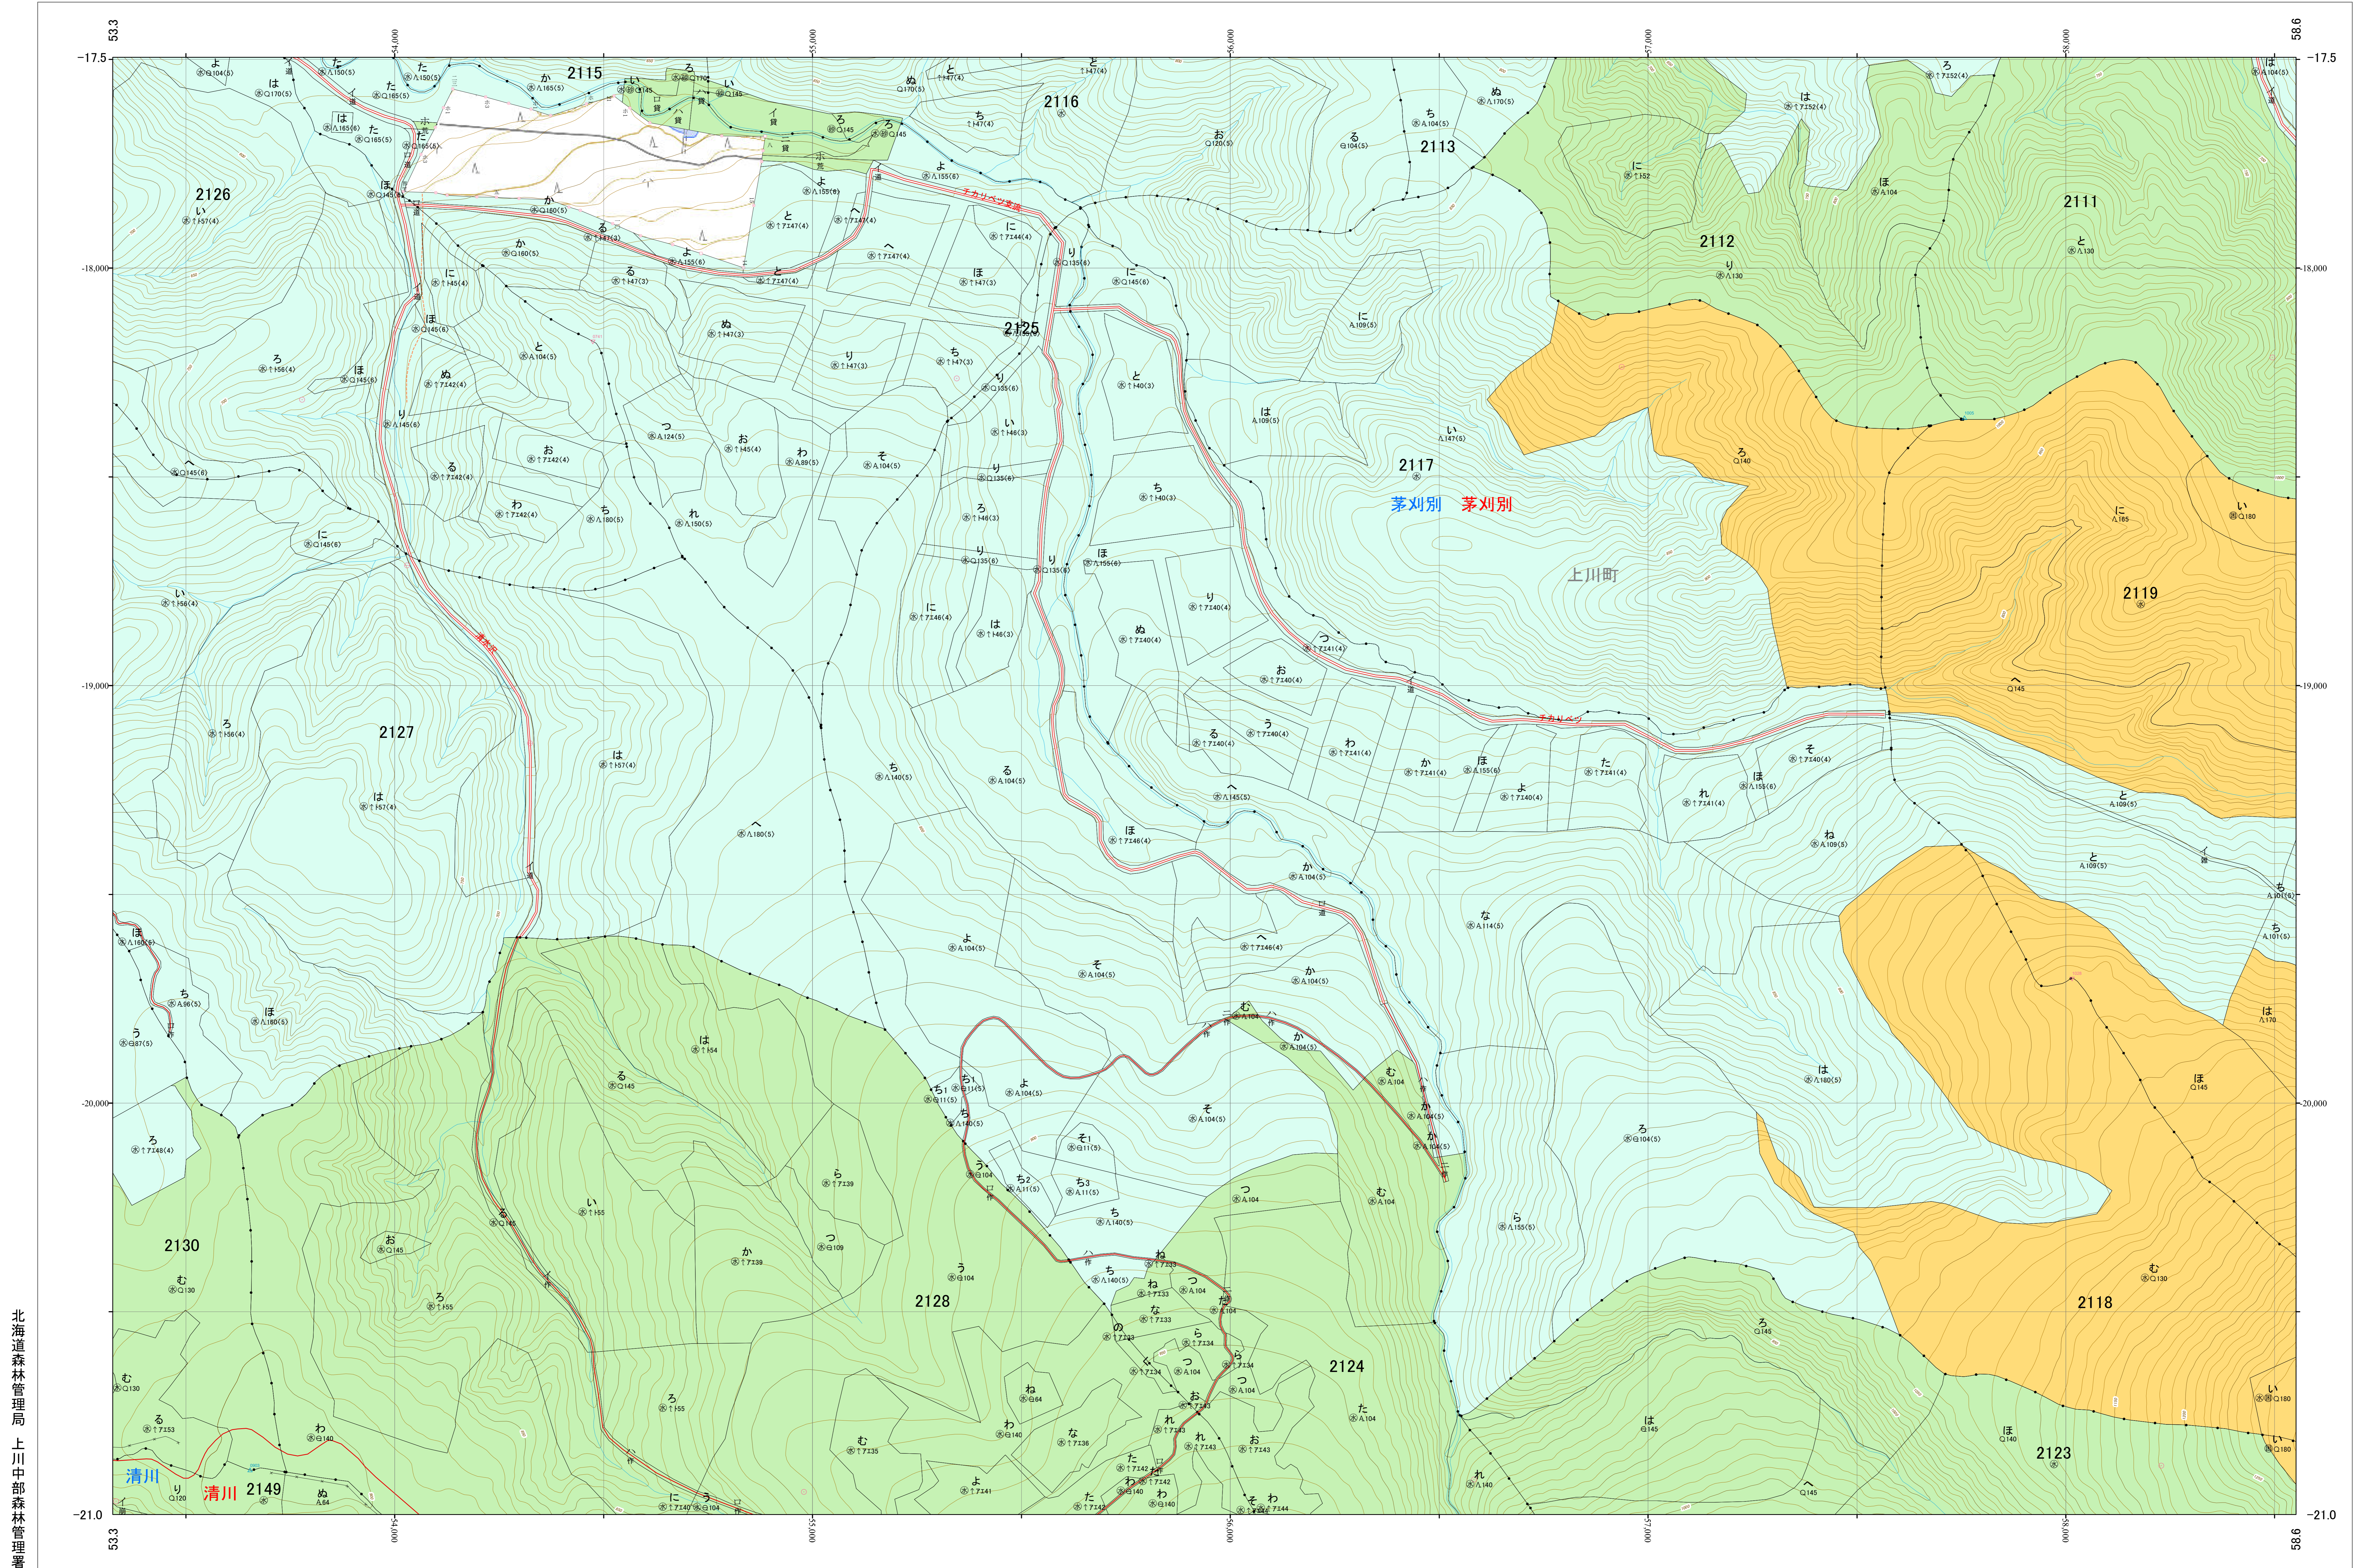

北海道森林管理局 上川南部森林計画区
上川中部森林管理署 基本図・国有林野施業実施計画図 73 (全207)

第12公共座標

上川中部 73

林班番号: 2109・2111~2113・2115~2119・2123~2130・2149~2150

令和五年度 第六次樹立

林班番号: 2109・2111~2113・2115~2119・2123~2130・2149~2150

上川中部 73

1:5,000
0 100 200 300 400 500 1,000m

「測量法に基づく国土地理院長承認(使用) R 5JHs 635」
この地図は、国土地理院長の承認を得て、同院発行の電子地形図を用いて作成したものである。
第三者がさらに複製する場合には、国土地理院長の承認を得なければならない。