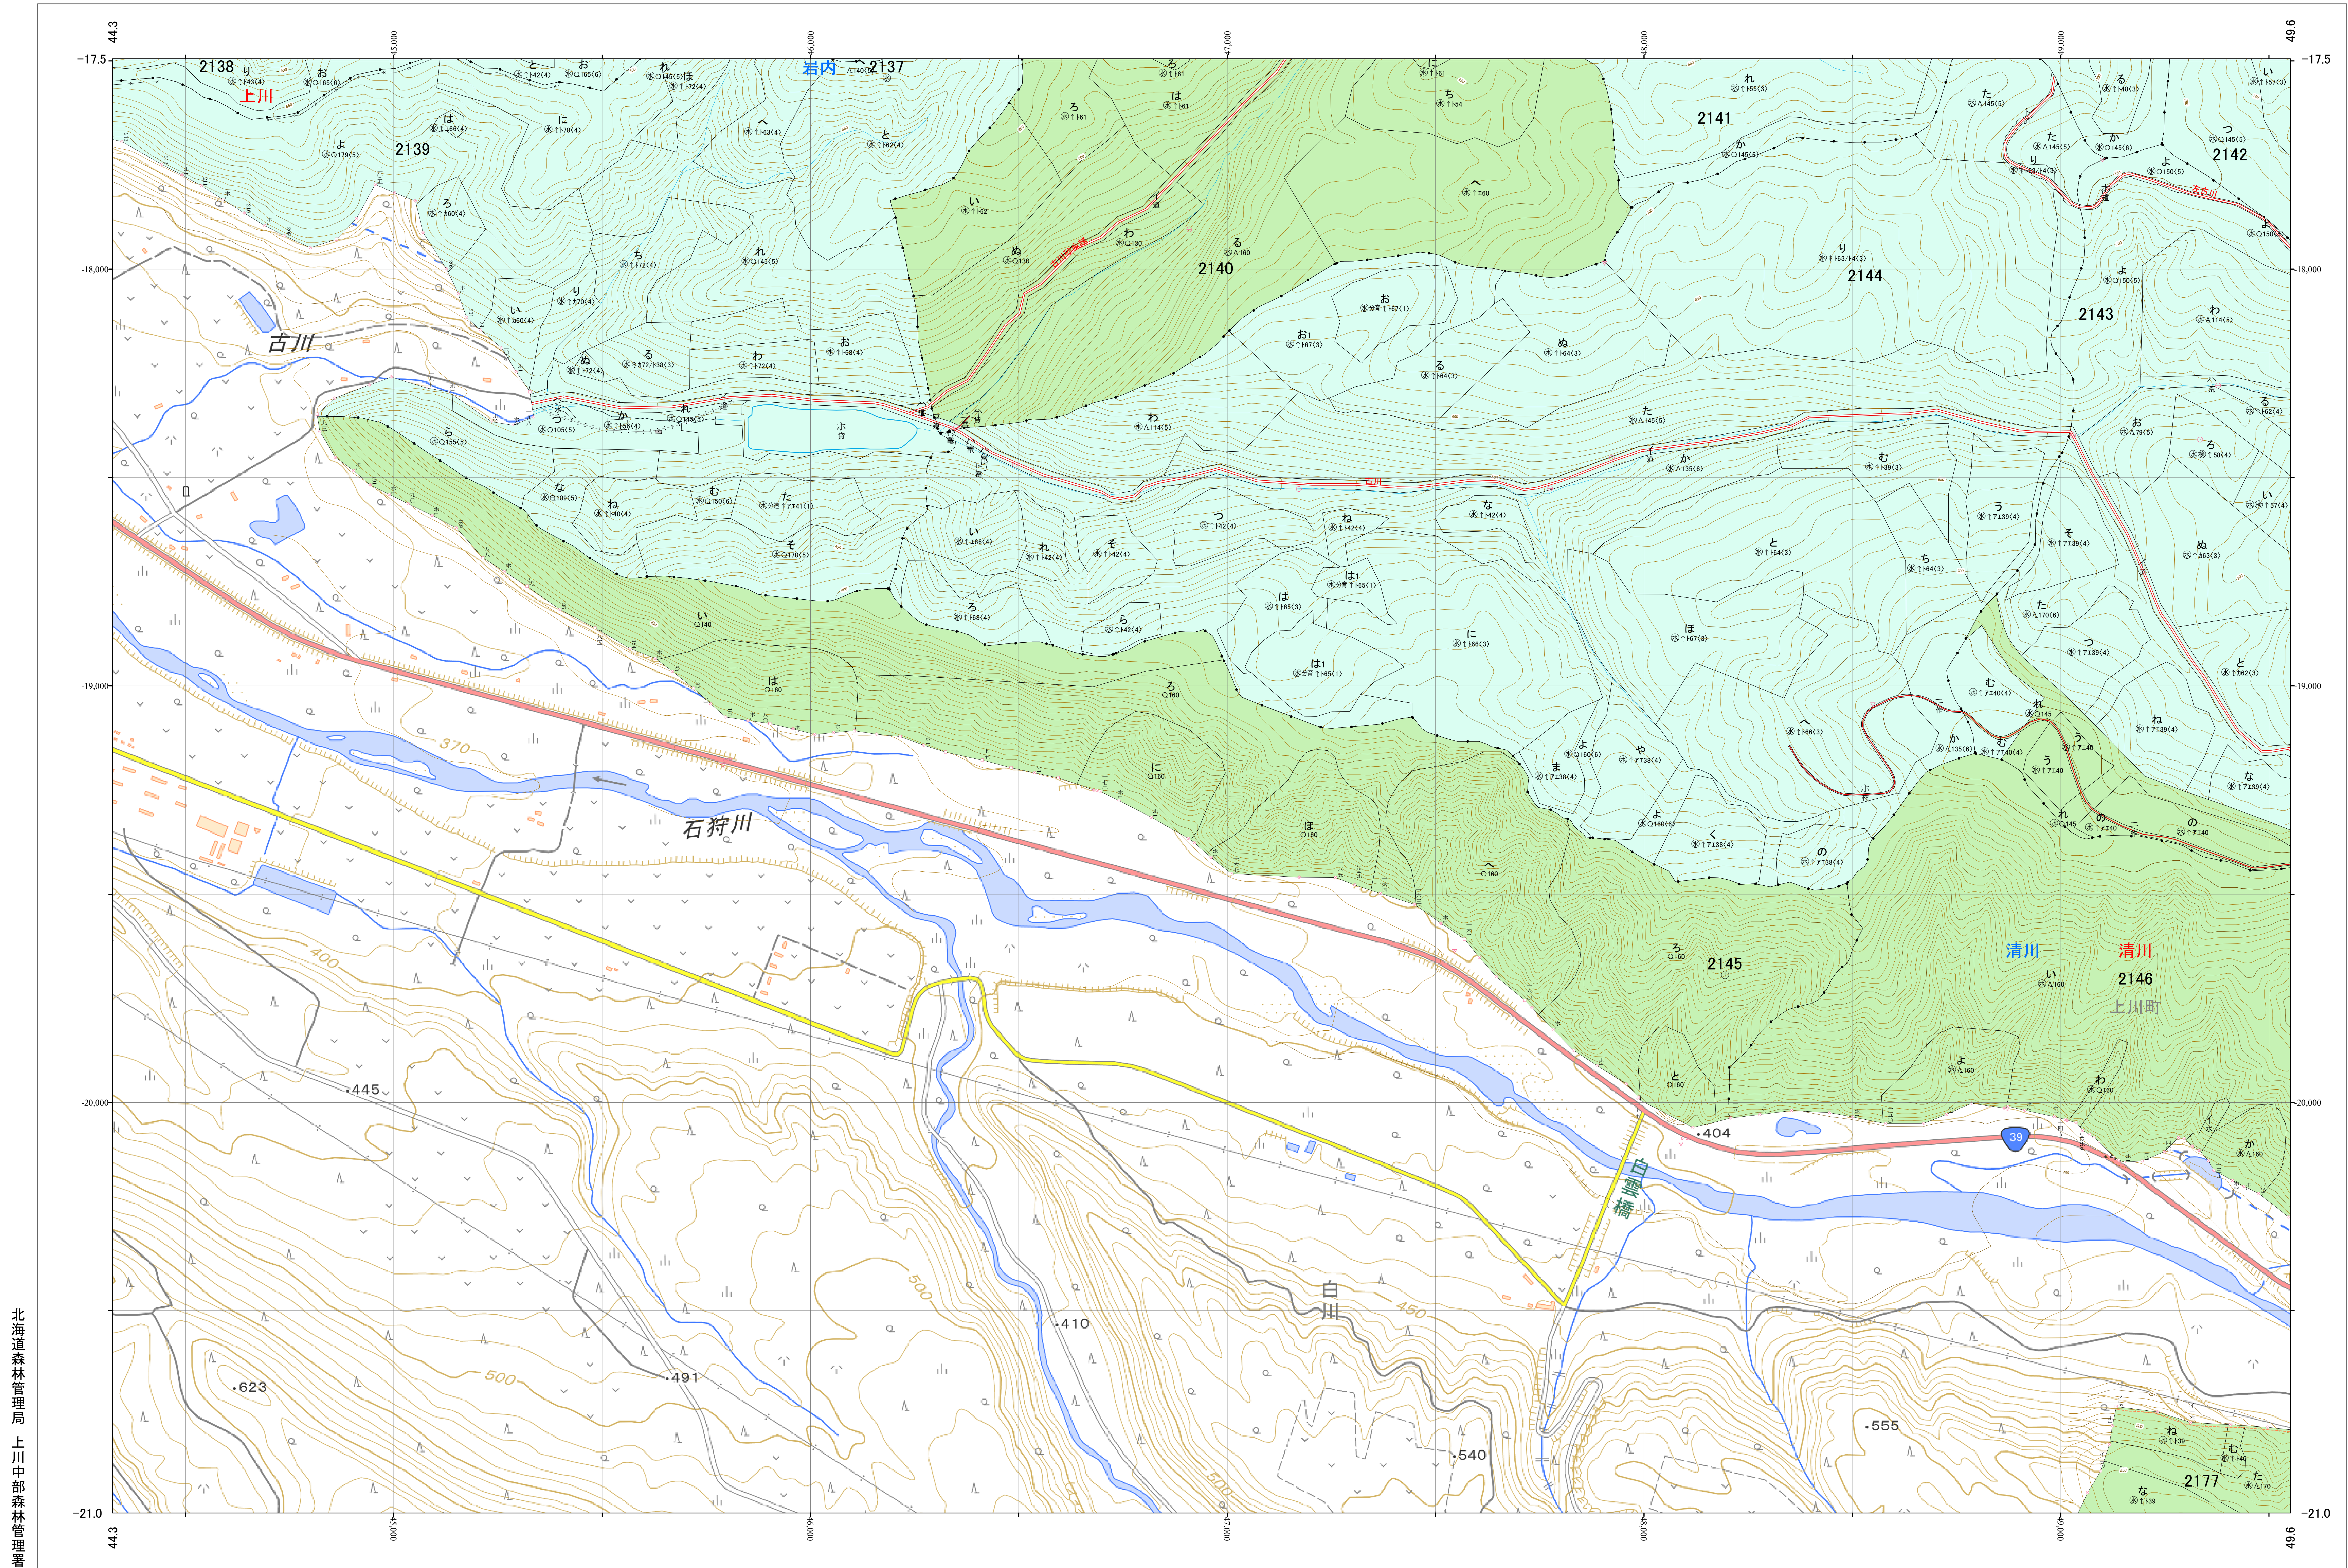

北海道森林管理局 上川南部森林計画区
上川中部森林管理署 基本図・国有林野施業実施計画図 71 (全207)

第12公共座標

上川中部 71

林班番号: 2137~2146・2177

令和五年度 第六次樹立

林班番号: 2137~2146・2177

上川中部 71

1:5,000
0 100 200 300 400 500 1,000m

「測量法に基づく国土院院長承認(使用) R 5JHs 635」
この地図は、国土院院長の承認を得て、同院発行の電子地形図を用いて作成したものである。
第三者がさらに複製する場合には、国土院院長の承認を得なければならない。