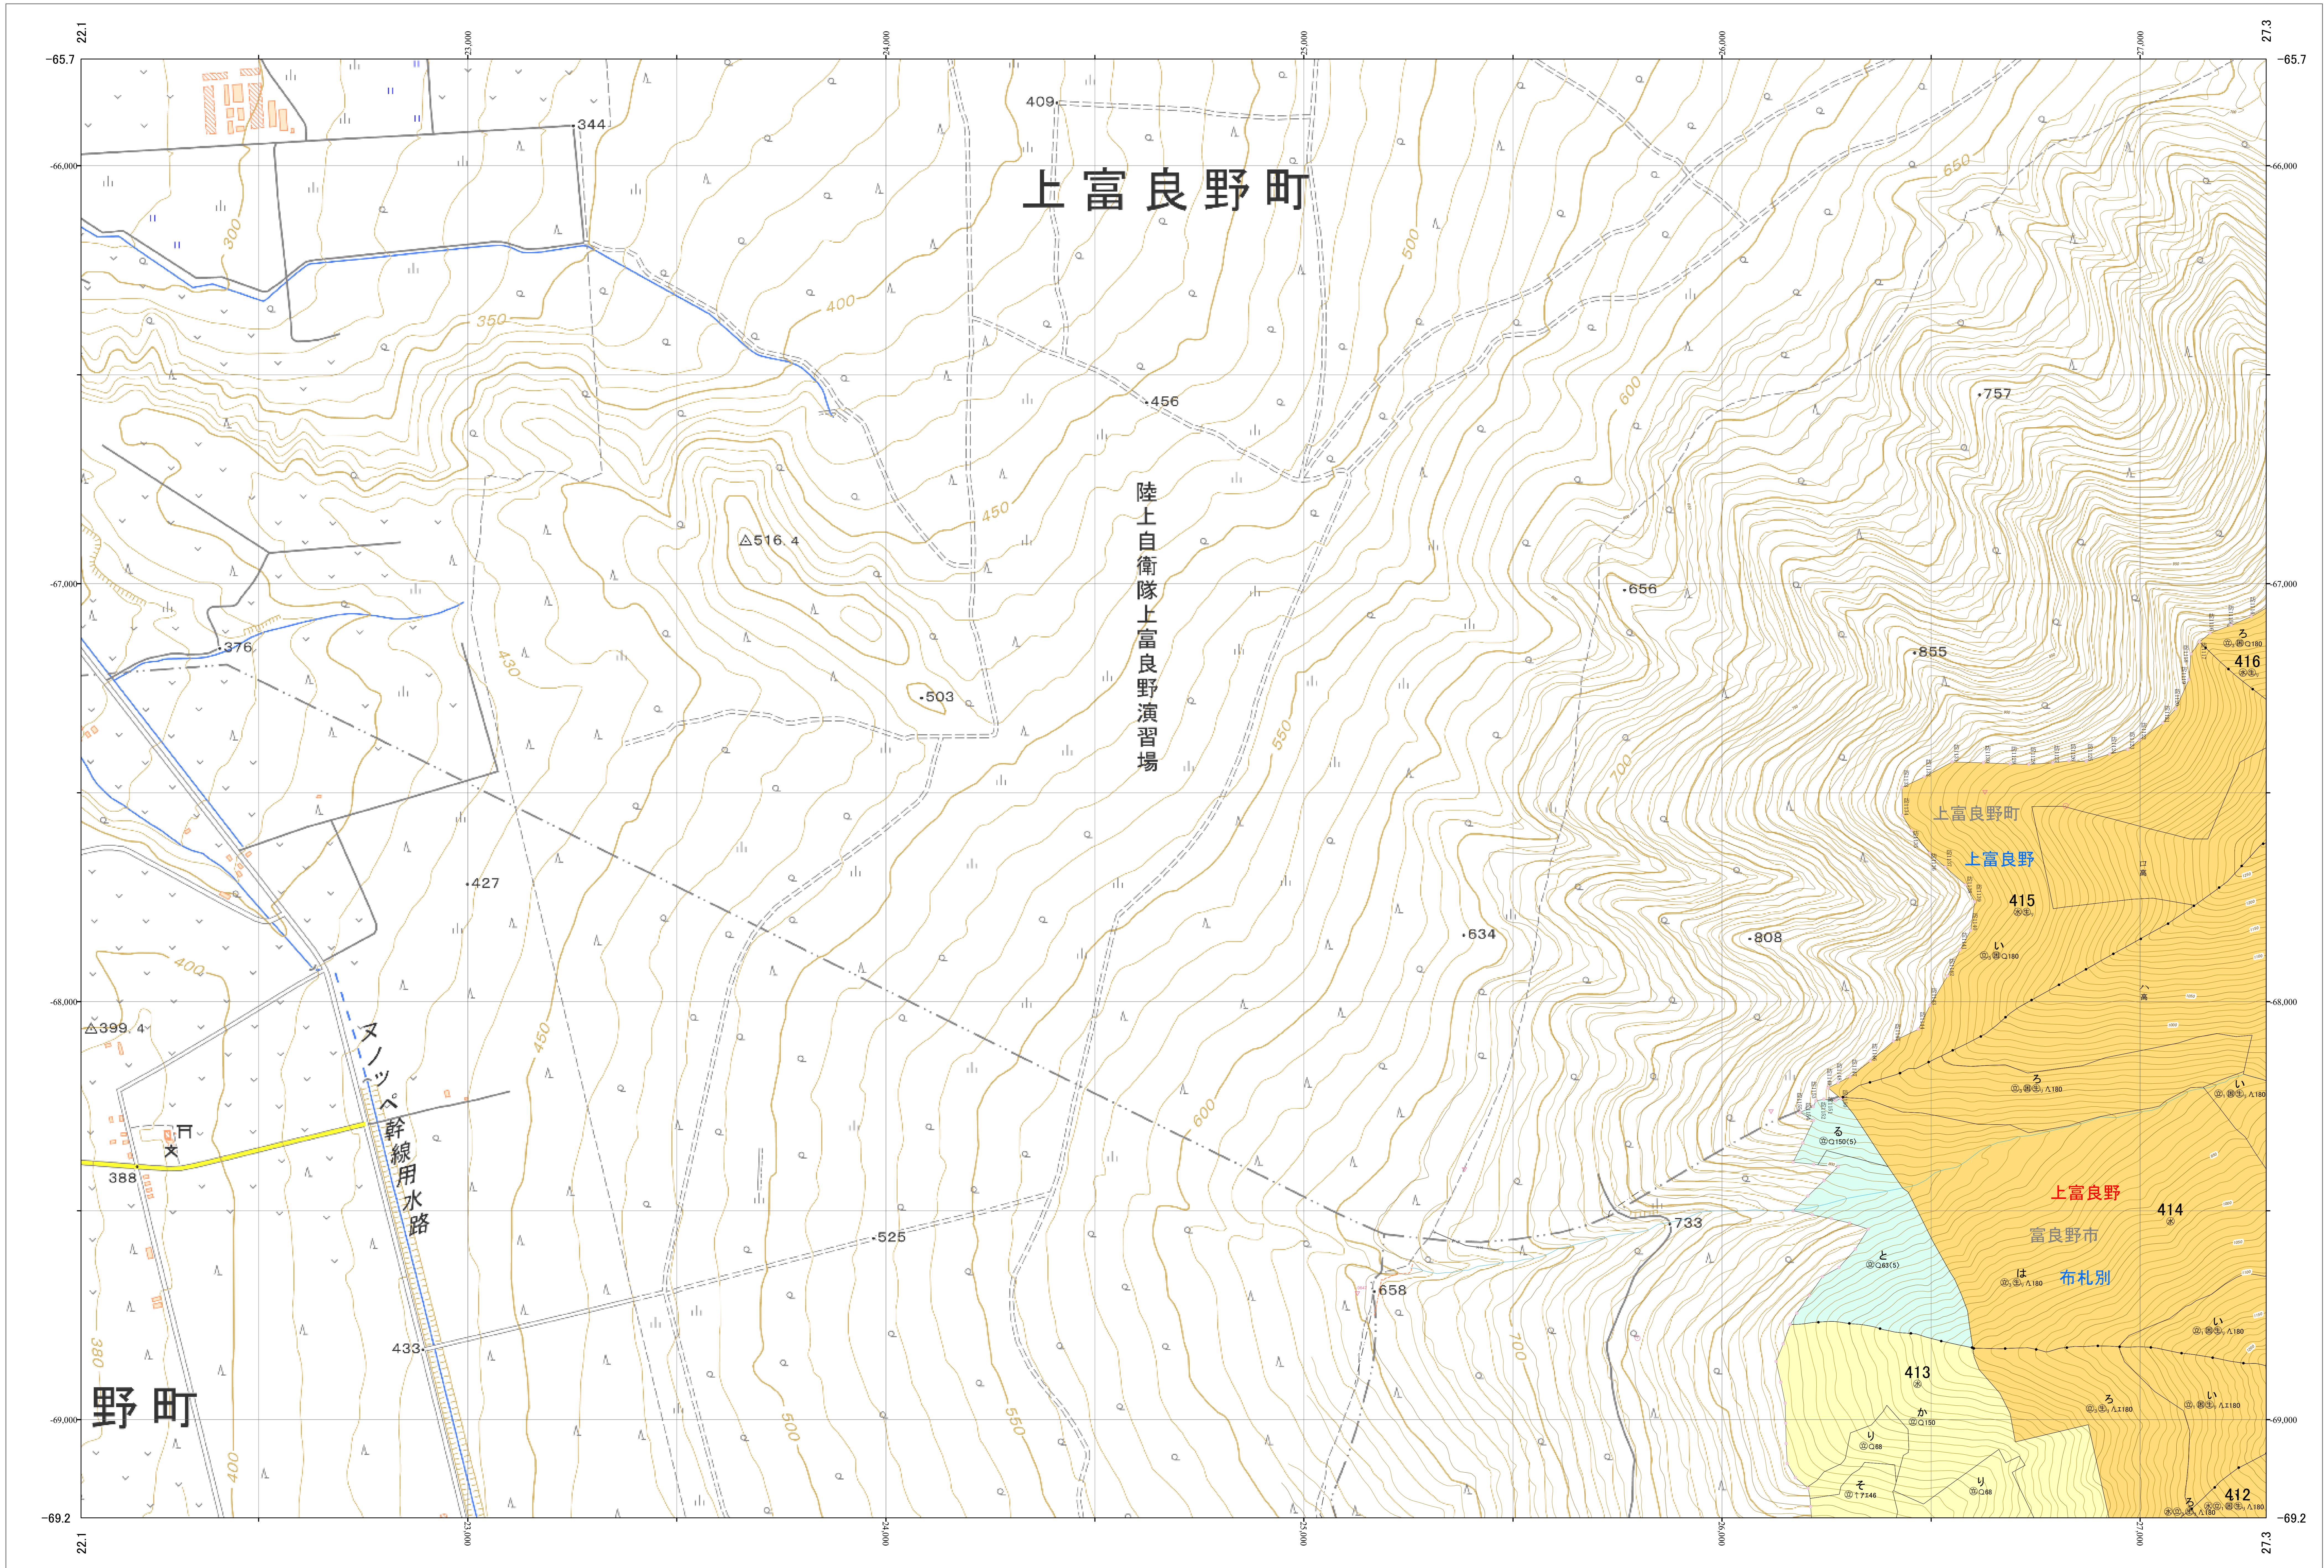

北海道森林管理局 上川南部森林計画区
上川南部森林管理署 基本図・国有林野施業実施計画図 132 (全146)

第12公共座標

上川南部 132

林班番号: 0412~0416

林班番号: 0412~0416

令和五年度 第六次樹立

「測量法に基づく国土地理院長承認(使用) R 5JHs 635」
この地図は、国土地理院長の承認を得て、同院発行の電子地形図を用いて作成したものである。
第三者がさらに複製する場合には、国土地理院長の承認を得なければならない。

北海道森林管理局 上川南部森林管理署

上川南部 132