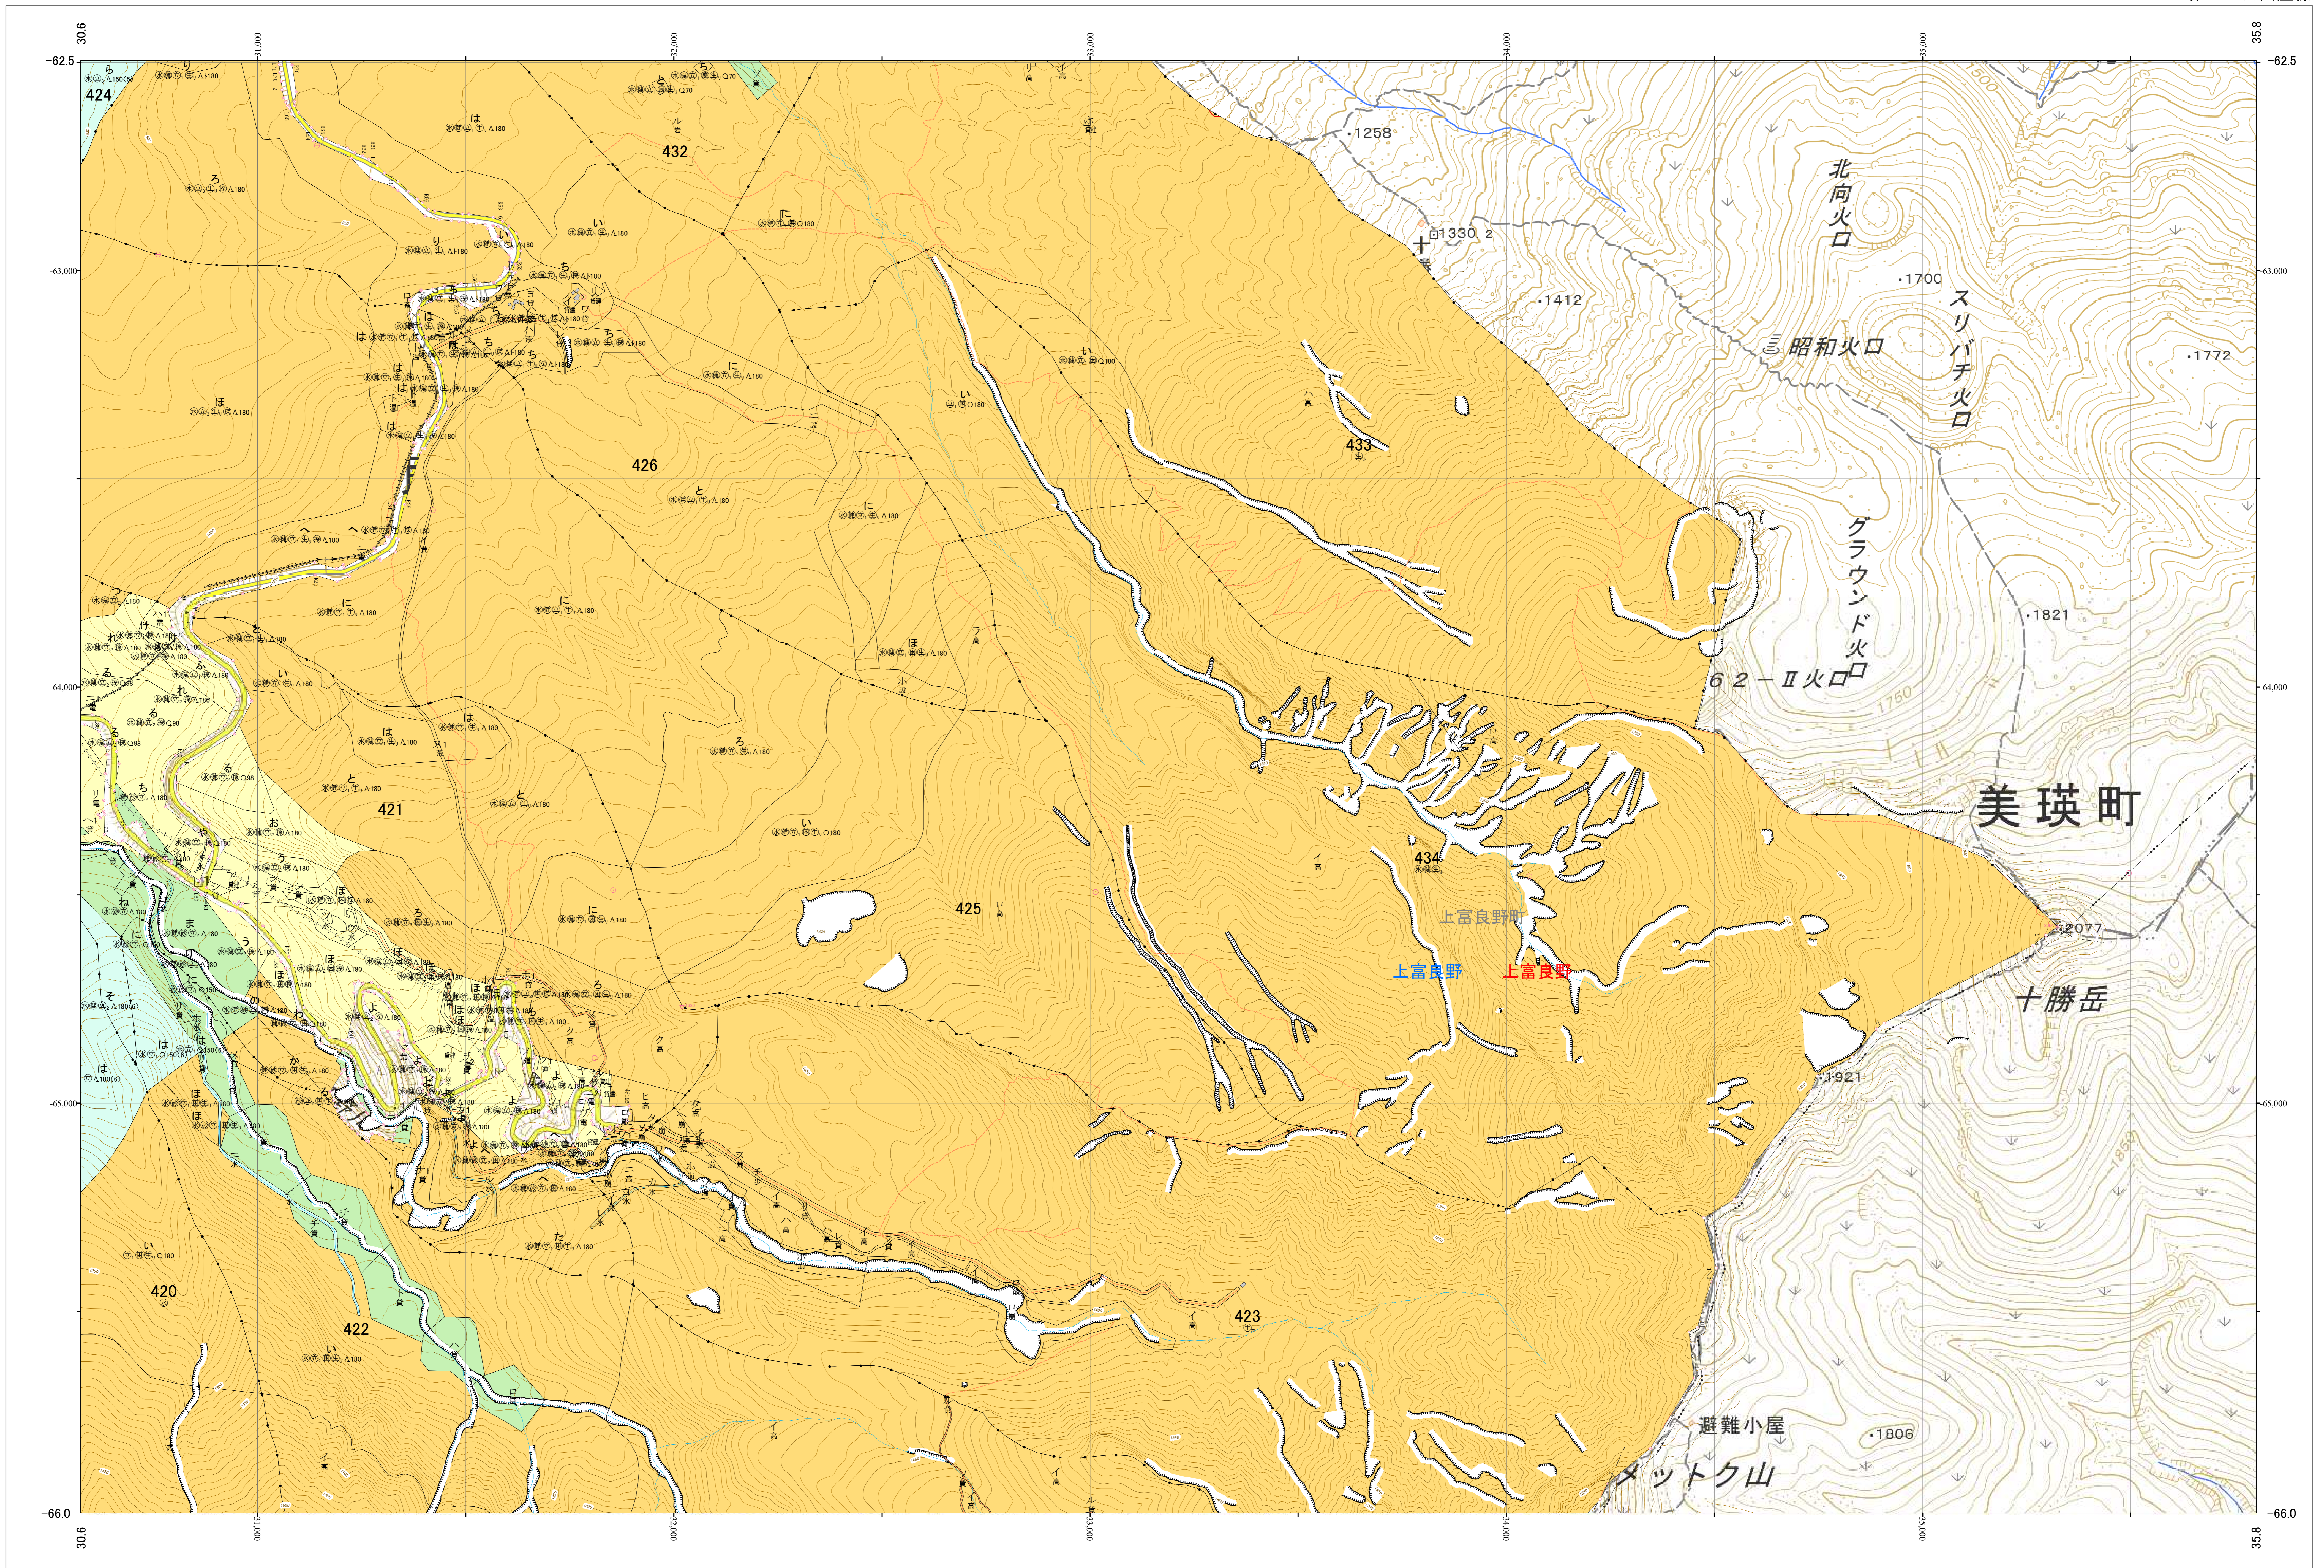

北海道森林管理局 上川南部森林計画区
上川南部森林管理署 基本図・国有林野施業実施計画図 131 (全146)

第12公共座標

上川南部 131

林班番号: 0050-0420~0426-0431~0434

令和五年度 第六次樹立

林班番号: 0050-0420~0426-0431~0434

北海道森林管理局 上川南部森林管理署

上川南部 131

1:5,000
0 100 200 300 400 500 1,000m

「測量法に基づく国土地理院長承認(使用) R5JHs 635」
この地図は、国土地理院長の承認を得て、同院発行の電子地形図を用いて作成したものである。
第三者がさらに複製する場合には、国土地理院長の承認を得なければならない。