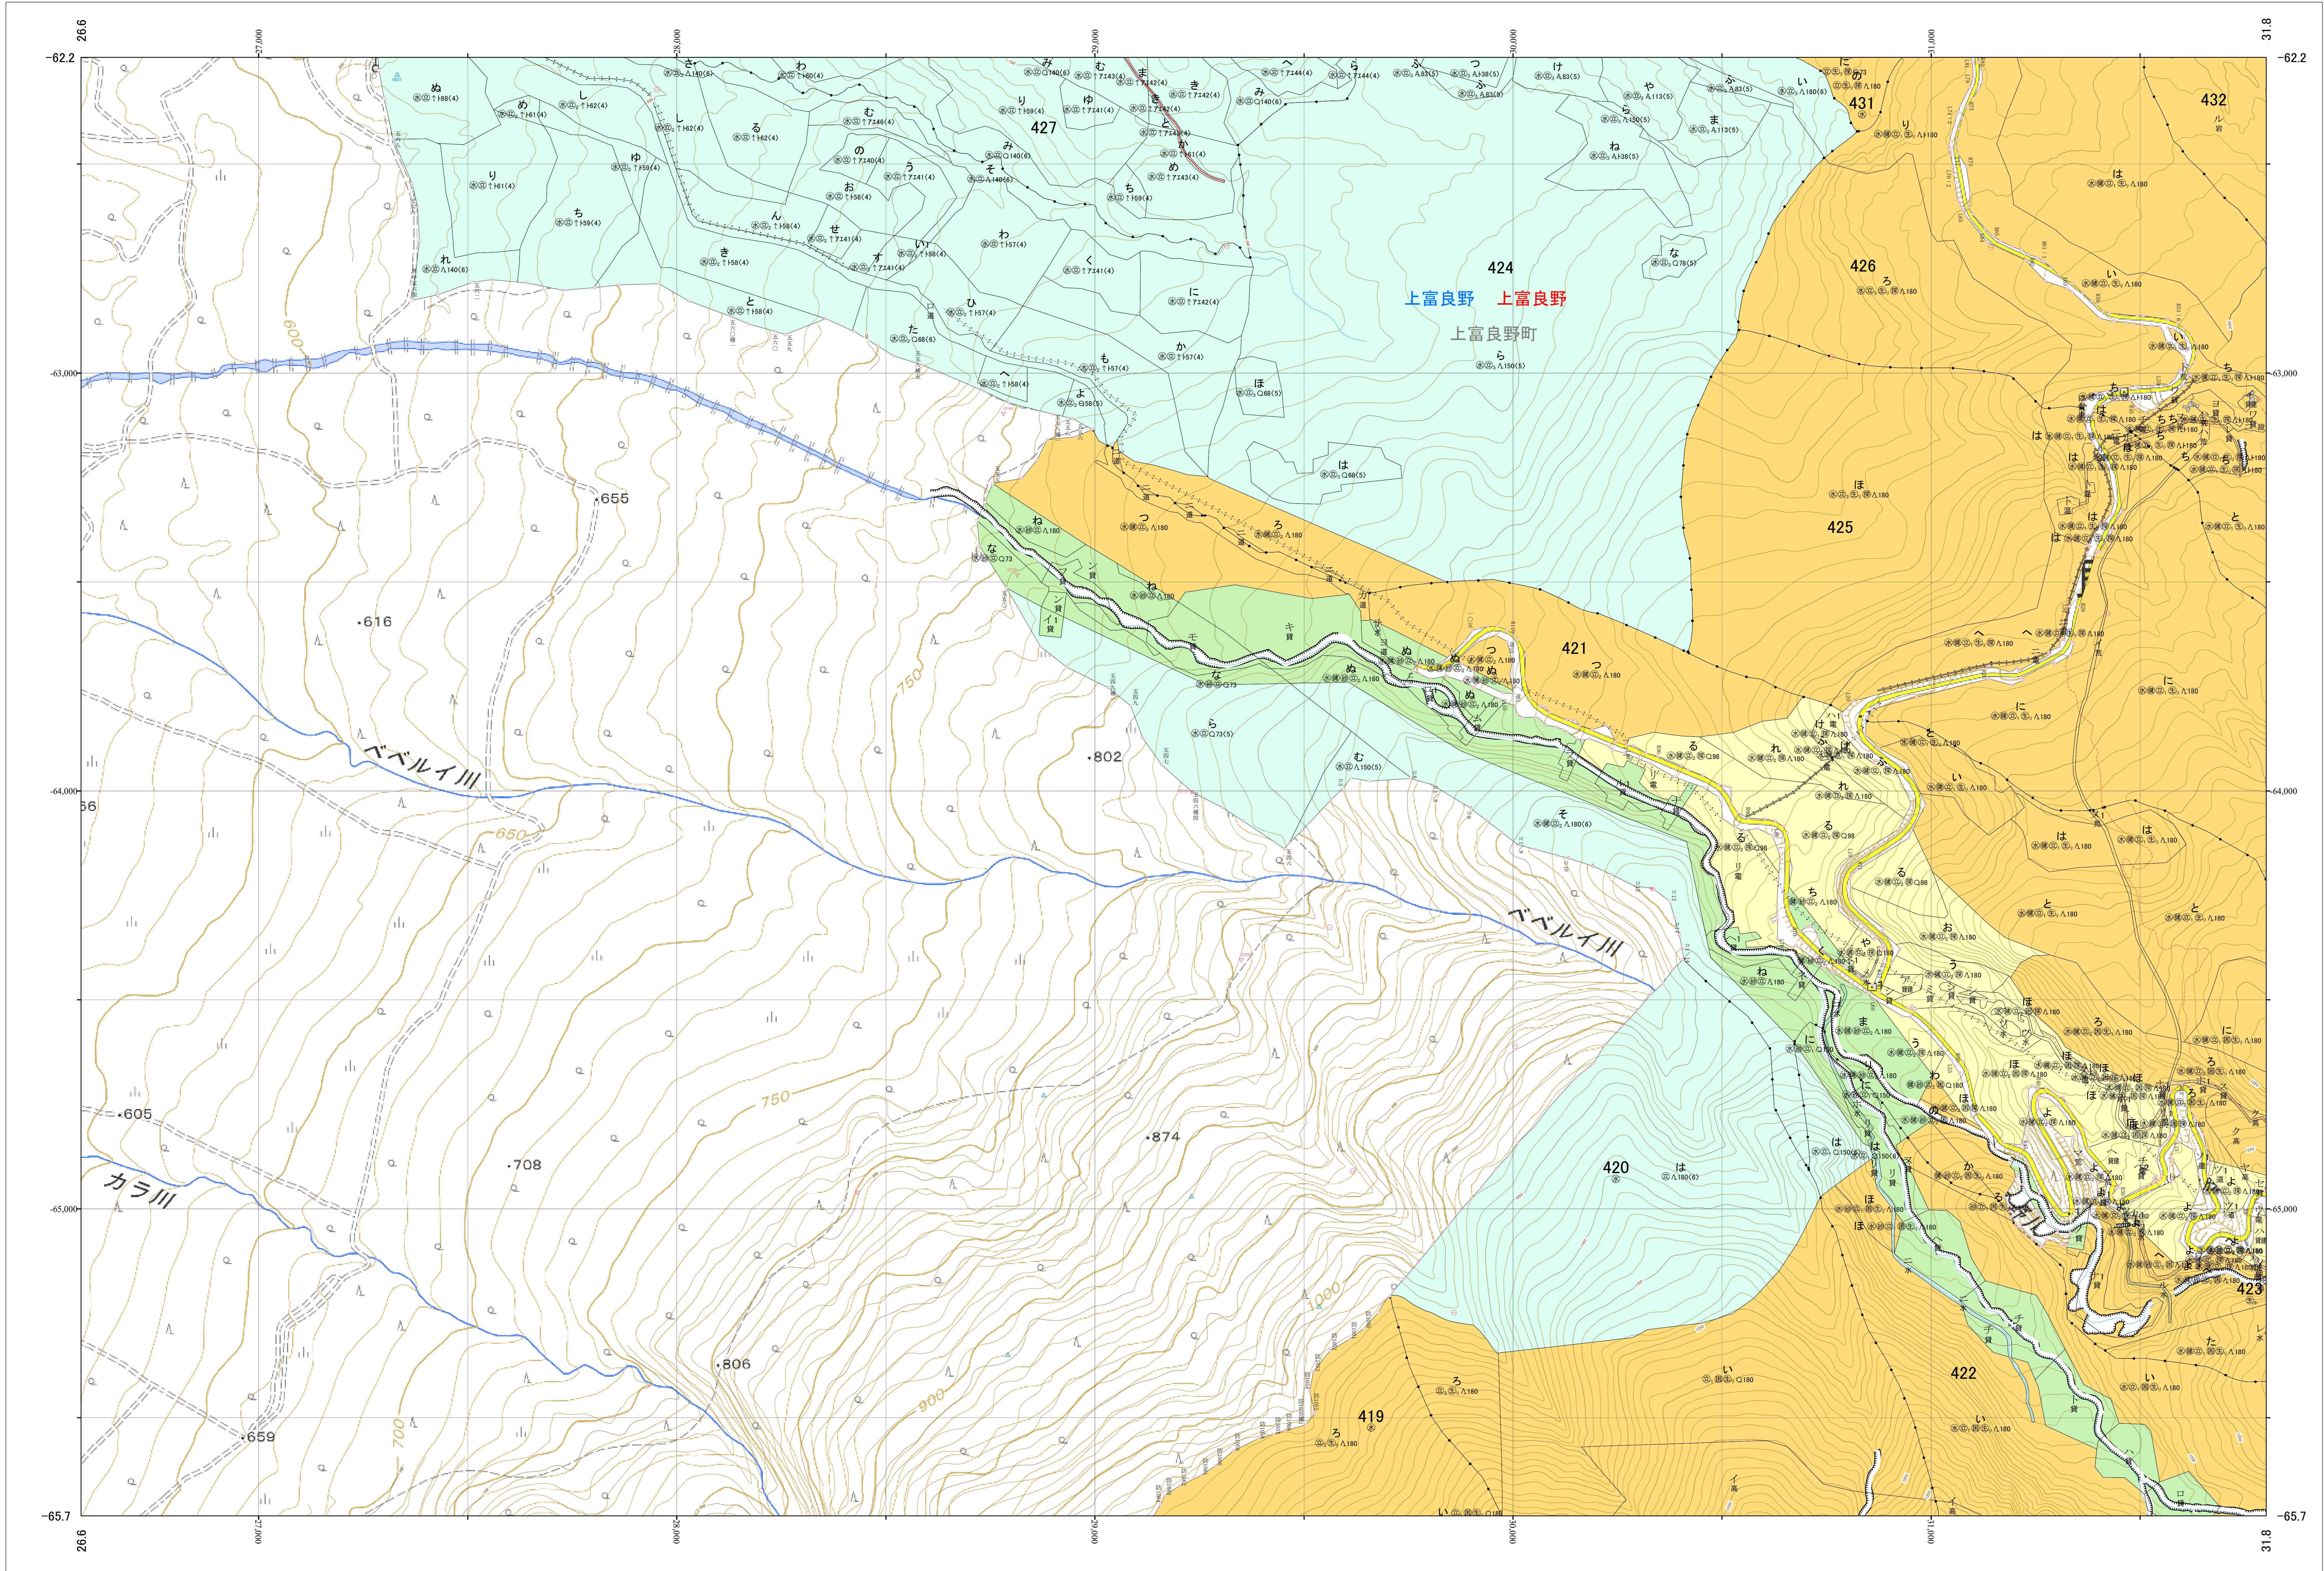

北海道森林管理局 上川南部森林計画区
上川南部森林管理署 基本図・国有林野施業実施計画図 130 (全146)

第12公共座標

上川南部 130

林班番号: 0419~0422・0424~0427・0431~0432

令和五年度 第六次樹立

林班番号: 0419~0422・0424~0427・0431~0432

北海道森林管理局 上川南部森林管理署

上川南部 130

「測量法に基づく国土院院長承認(使用) R 5JHs 635」
この地図は、国土院院長の承認を得て、同院発行の電子地形図を用いて作成したものである。
第三者がさらに複製する場合には、国土院院長の承認を得なければならない。