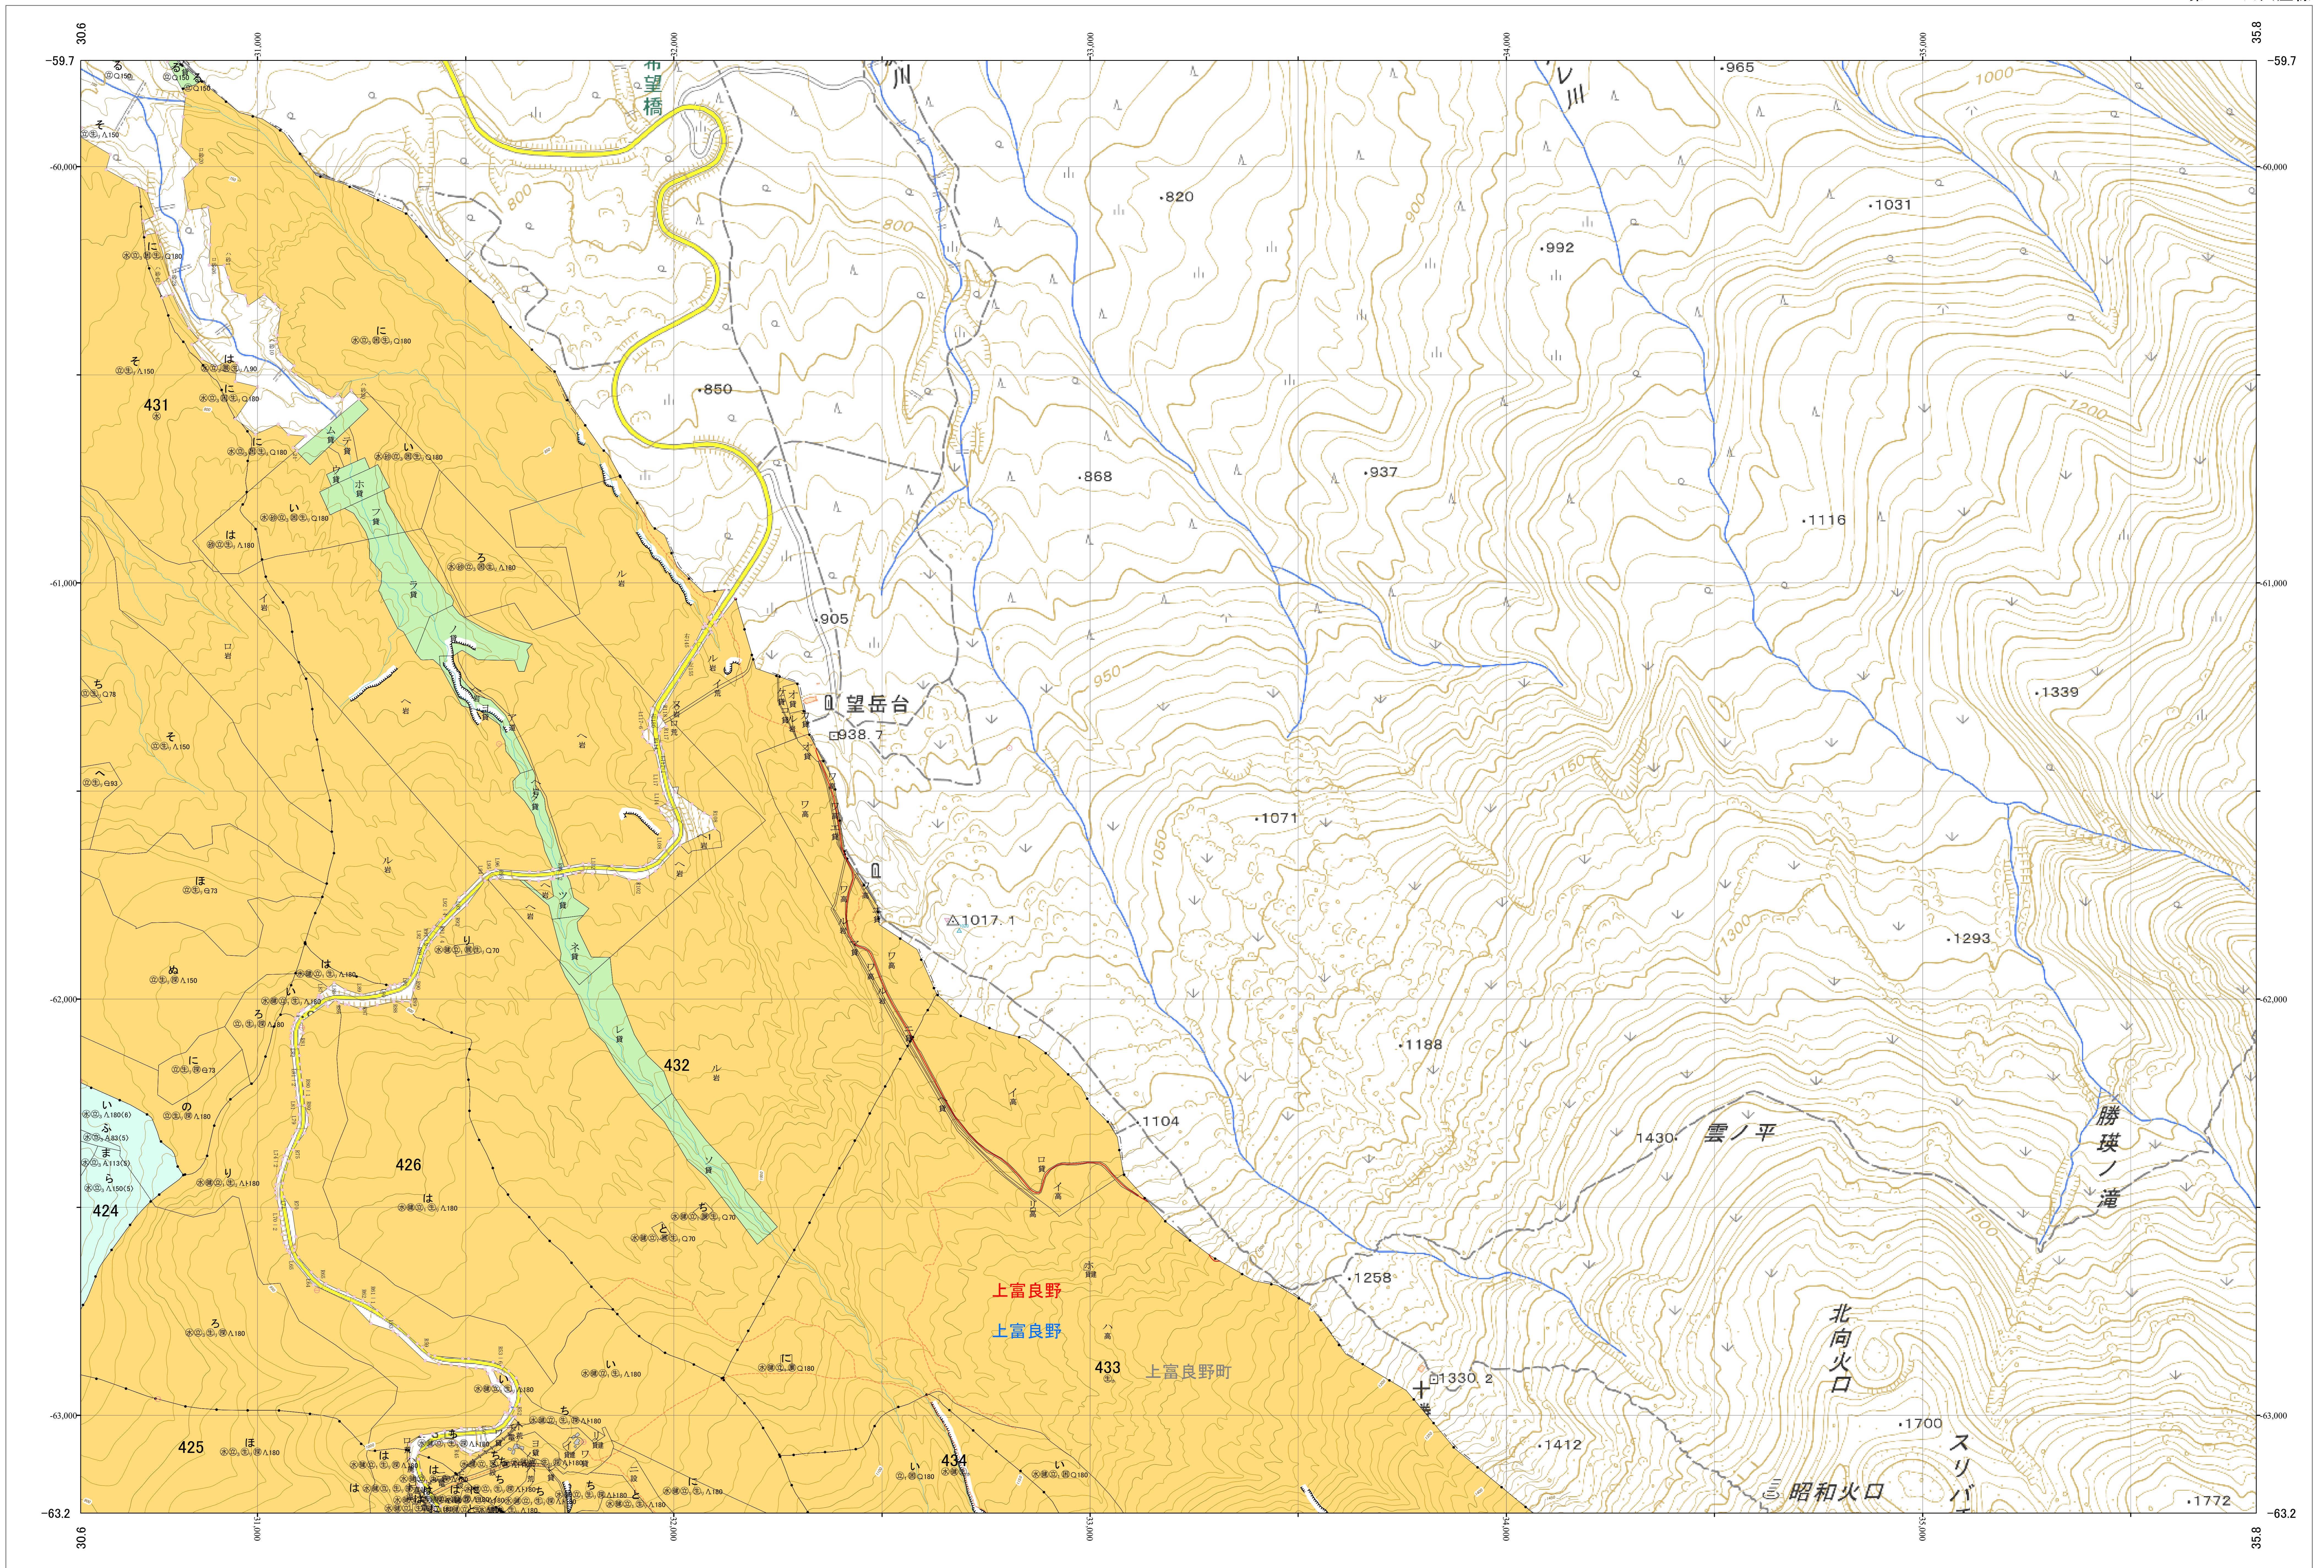

北海道森林管理局 上川南部森林計画区
上川南部森林管理署 基本図・国有林野施業実施計画図 129 (全146)

第12公共座標

上川南部 129

林班番号:0424~0426・0431~0434

令和五年度 第六次樹立

林班番号:0424~0426・0431~0434

北海道森林管理局 上川南部森林管理署

上川南部 129

「測量法に基づく国土地理院長承認(使用) R 5JHs 635」
この地図は、国土地理院長の承認を得て、同院発行の電子地形図を用いて作成したものである。
第三者がさらに複製する場合には、国土地理院長の承認を得なければならない。