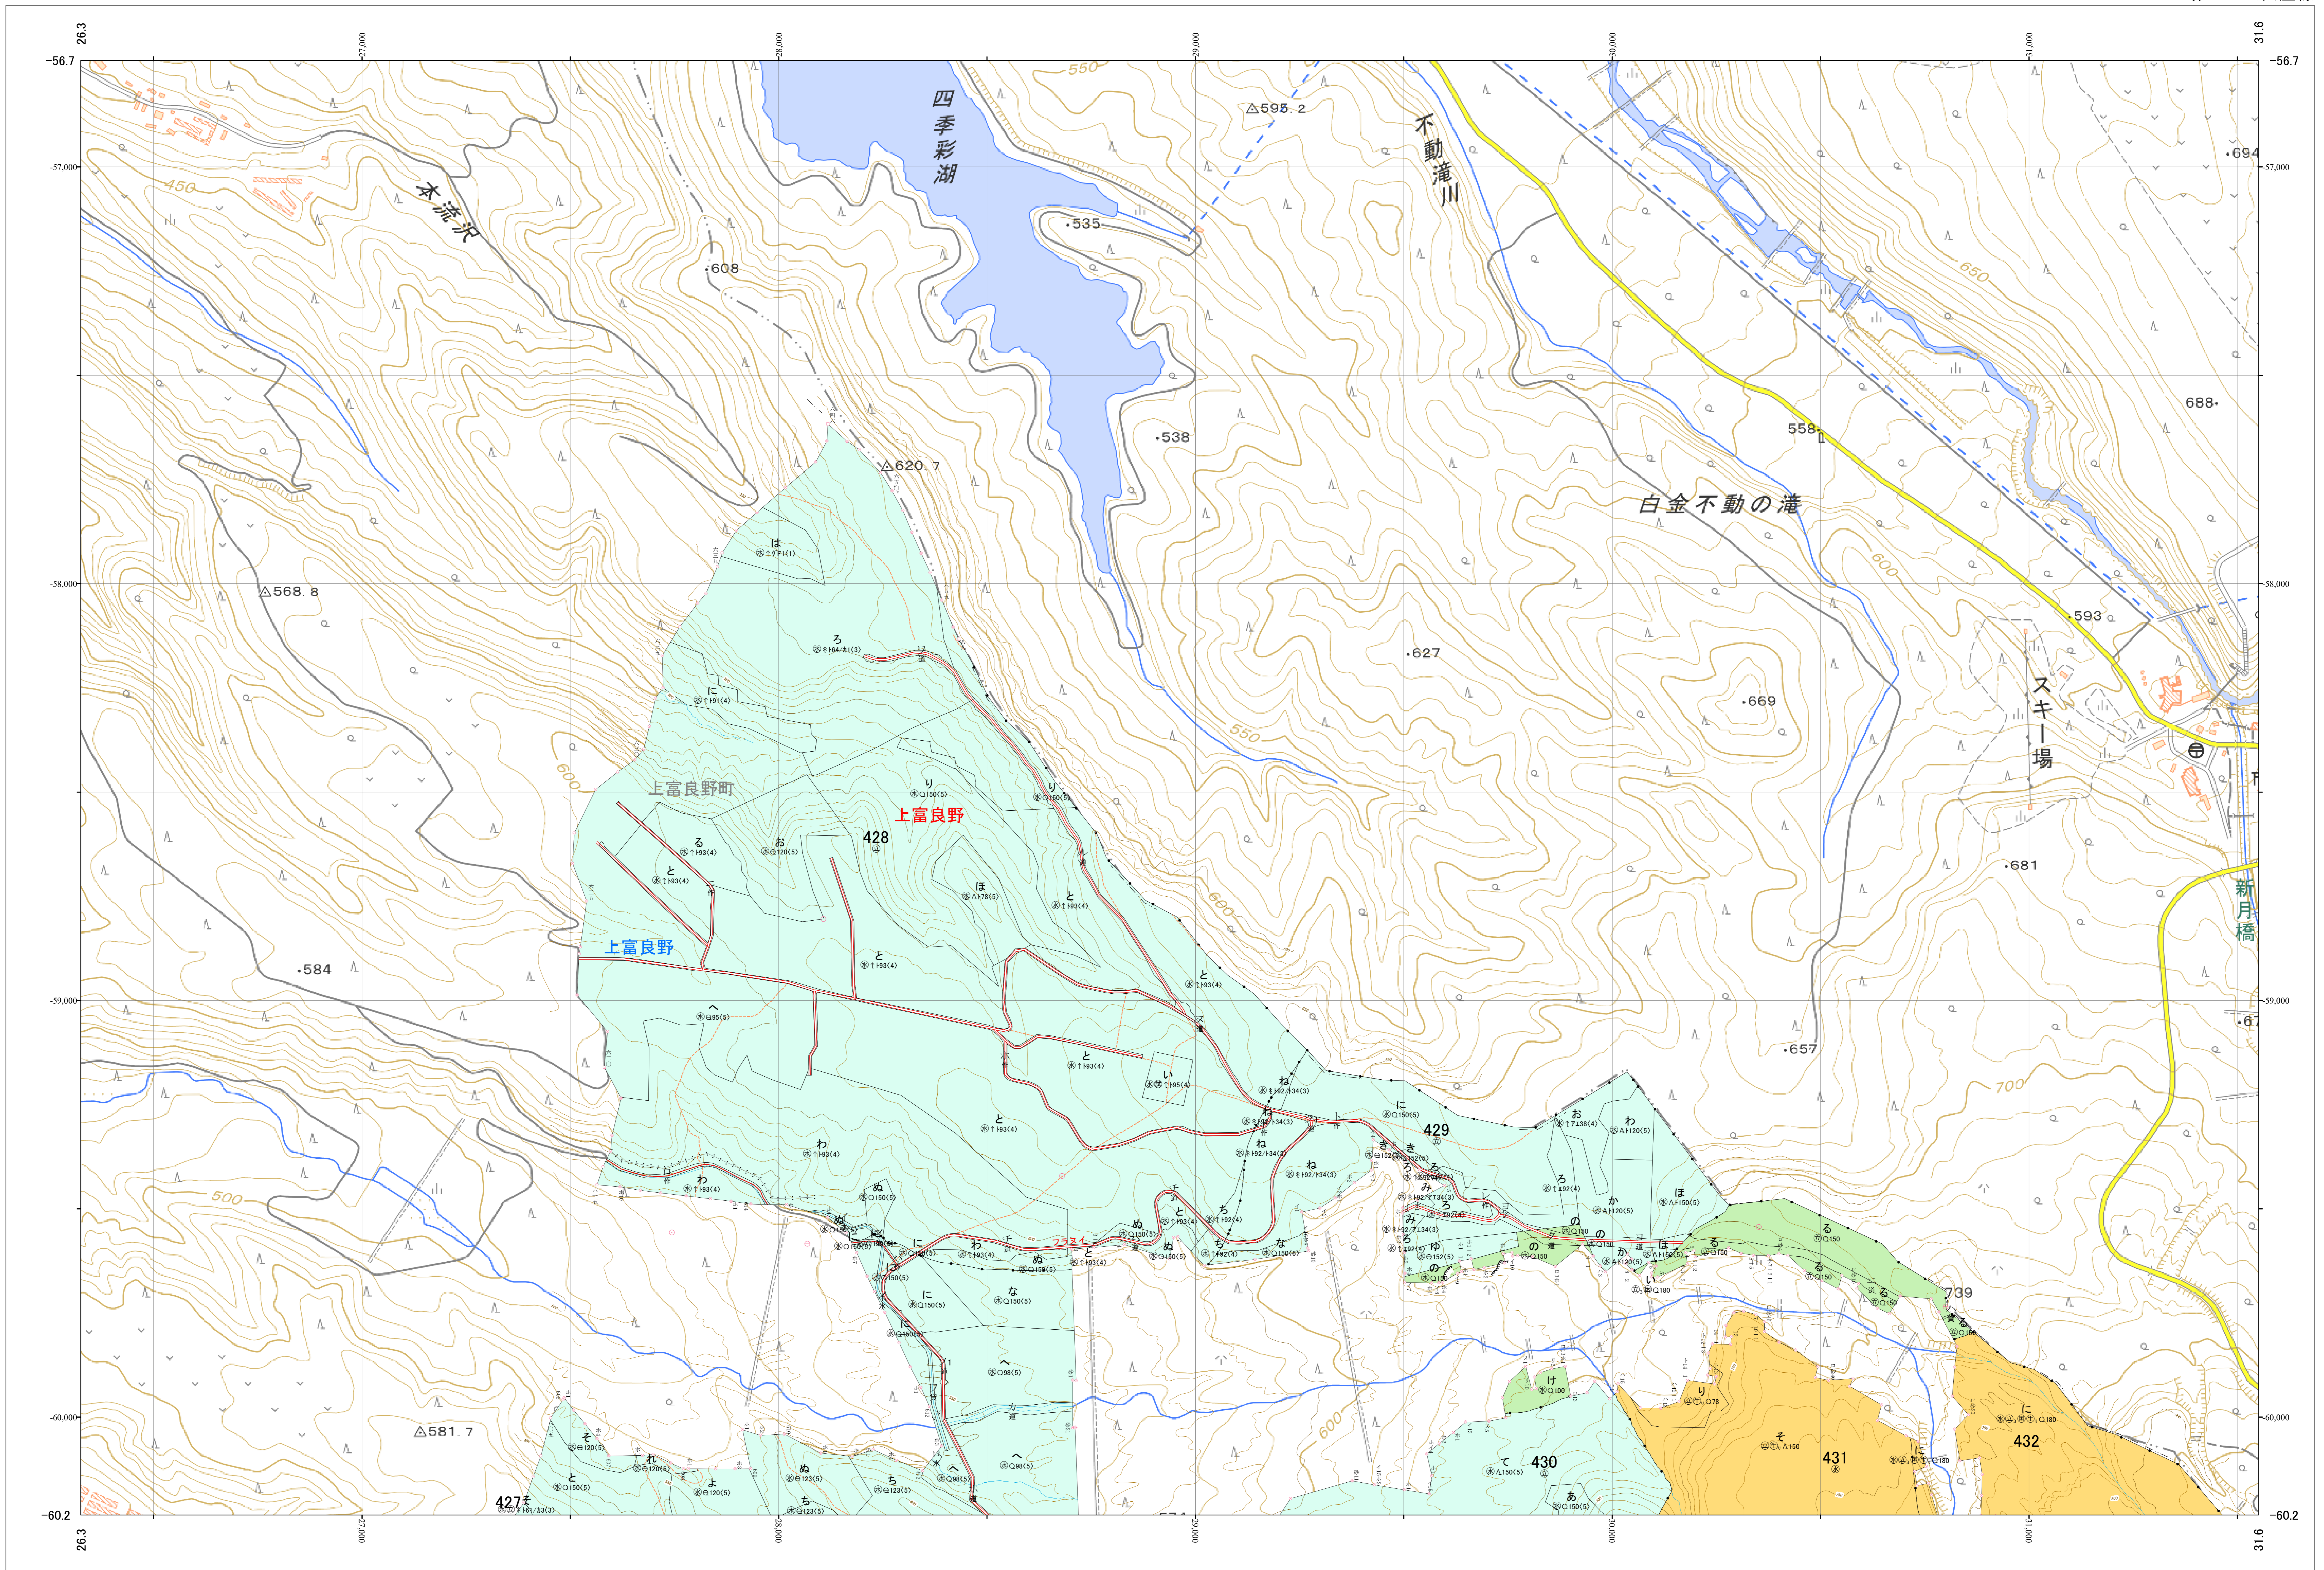

北海道森林管理局 上川南部森林計画区
上川南部森林管理署 基本図・国有林野施業実施計画図 127 (全146)

第12公共座標

上川南部 127

林班番号:0427~0432

令和五年度 第六次樹立

林班番号:0427~0432

北海道森林管理局 上川南部森林管理署

上川南部 127

「測量法に基づく国土地理院長承認(使用) R 5JHs 635」
この地図は、国土地理院長の承認を得て、同院発行の電子地形図を用いて作成したものである。
第三者がさらに複製する場合には、国土地理院長の承認を得なければならない。